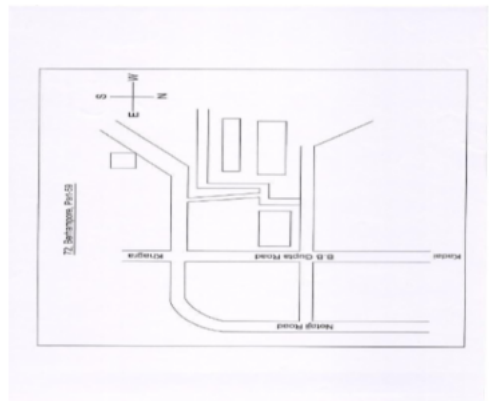

Key MAP View