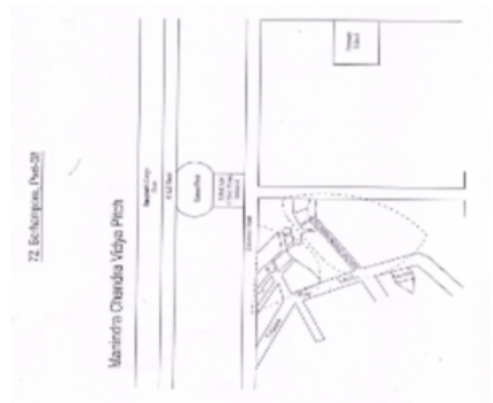

Key MAP View