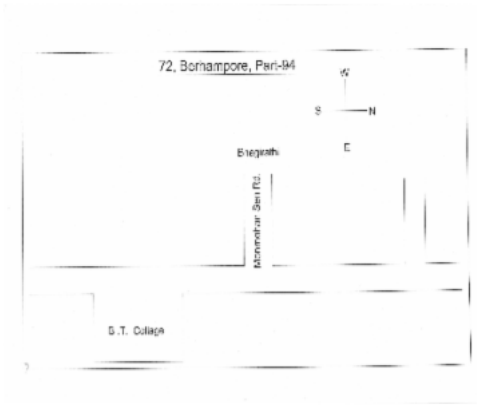

Nazri Naksha