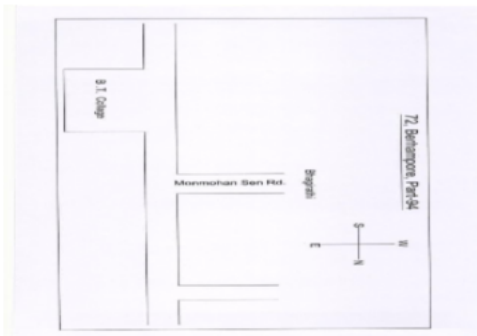

নির্বাচক নিবন্ধন আধিকারিকের স্বাক্ষর

Nazri Naksha

Google Map View

Polling Station Building Front View

Polling Station Front View

Cad View

Key MAP View

1 নাম : যমুনা কংসবনিক স্বামীর নাম: তপন কংসবনিক বাড়ির নং : n0073 বয়স : 56 লিঙ্গ : মহিলা	JRG3074077	ফটো উপলব্ধ	Q 2 নাম : তপন কংসবনিক পিতার নাম: শ্যাম চাঁদ কংসবনিক বাড়ির নং : 70 বয়স : 58 লিঙ্গ : পুরুষ	JRG3074069	ফটো উপলব্ধ	3 নাম : মৌসুমী কুন্ডু স্বামীর নাম: রাজু সাউ বাড়ির নং : 9K বয়স : 39 লিঙ্গ : মহিলা	RDH1200898	ফটো উপলব্ধ
4 নাম : শিখা কুণ্ডু স্বামীর নাম: গোপাল কুণ্ডু বাড়ির নং : 9 বয়স : 57 লিঙ্গ : মহিলা	RDH2666493	ফটো উপলব্ধ	5 নাম : গোপাল কুণ্ডু পিতার নাম: অধীর কুণ্ডু বাড়ির নং : 9 বয়স : 79 লিঙ্গ : পুরুষ	RDH2666485	ফটো উপলব্ধ	Q 6 নাম : বানা কুন্ডু স্বামীর নাম: বিশ্বনাথ কুন্ডু বাড়ির নং : ভূপীস্বামী পূর্ব পাড় বয়স : 50 লিঙ্গ : মহিলা	RDH2799500	ফটো উপলব্ধ
Q 7 নাম : বিশ্বনাথ কুন্ডু পিতার নাম: নিমল কুন্ডু বাড়ির নং : ভূপীস্বামী পূর্ব পাড় বয়স : 59 লিঙ্গ : পুরুষ	RDH2799534	ফটো উপলব্ধ	8 নাম : মল্লিকা কুণ্ডু স্বামীর নাম: পরিমল কুণ্ডু বাড়ির নং : মন মোহন সেন রোড বয়স : 33 লিঙ্গ : মহিলা	RDH2230068	ফটো উপলব্ধ	9 নাম : অপর্ণা কুণ্ডু স্বামীর নাম: সুনীল কুণ্ডু বাড়ির নং : মন মোহন সেন রোড বয়স : 30 লিঙ্গ : মহিলা	RDH2230027	ফটো উপলব্ধ
Q 10 নাম : পরিমল কুন্ডু পিতার নাম: বিশ্বনাথ কুন্ডু বাড়ির নং : 625 বয়স : 36 লিঙ্গ : পুরুষ	JRG4134730	ফটো উপলব্ধ	Q 11 নাম : সুনীল কুন্ডু পিতার নাম: বিশ্বনাথ কুন্ডু বাড়ির নং : 9A বয়স : 32 লিঙ্গ : পুরুষ	RDH1767516	ফটো উপলব্ধ	Q 12 নাম : কালু কুন্ডু পিতার নাম: বিশ্বনাথ কুন্ডু বাড়ির নং : 9A বয়স : 44 লিঙ্গ : পুরুষ	RDH2091163	ফটো উপলব্ধ
Q 13 নাম : জয়ন্তী কর্মকার স্বামীর নাম: দীপক কর্মকার বাড়ির নং : এন এইচ এন বয়স : 51 লিঙ্গ : মহিলা	MNB1581081	ফটো উপলব্ধ	Q 14 নাম : নিতু গিরি স্বামীর নাম: সন্তোষ গিরি বাড়ির নং : নং 00 বয়স : 24 লিঙ্গ : মহিলা	RDH2691335	ফটো উপলব্ধ	15 নাম : পারুল ঘোষ স্বামীর নাম: তারক ঘোষ বাড়ির নং : নং 00 বয়স : 37 লিঙ্গ : মহিলা	RDH2691160	ফটো উপলব্ধ
16 নাম : আরতি ঘোষ স্বামীর নাম: শ্যামল চন্দ্র ঘোষ বাড়ির নং : 4 বয়স : 56 লিঙ্গ : মহিলা	WB/10/063/591567	ফটো উপলব্ধ	17 নাম : শান্তনা ঘোষ স্বামীর নাম: বিশ্বজীত ঘোষ বাড়ির নং : n0061 বয়স : 44 লিঙ্গ : মহিলা	JRG3470192	ফটো উপলব্ধ	18 নাম : বাপন চক্রবর্তী পিতার নাম: মাধব চক্রবর্তী বাড়ির নং : ডাঃ আম্বেদকর পল্লি বয়স : 44 লিঙ্গ : পুরুষ	JRG3470333	ফটো উপলব্ধ
Q 19 নাম : উমা চক্রবর্তী স্বামীর নাম: বাপন চক্রবর্তী বাড়ির নং : ডাঃ আম্বেদকর পল্লি বয়স : 38 লিঙ্গ : মহিলা	RDH0359208	ফটো উপলব্ধ	20 নাম : রাহুল চক্রবর্তী পিতার নাম: বাপনা চক্রবর্তী বাড়ির নং : স্ক বয়স : 23 লিঙ্গ : পুরুষ	RDH2573699	ফটো উপলব্ধ	21 নাম : বন চৌধুরী পিতার নাম: রাজেন্দ্র চৌধুরী বাড়ির নং : 00 বয়স : 24 লিঙ্গ : মহিলা	RDH2509099	ফটো উপলব্ধ
22 নাম : বিদেশী চৌধুরী পিতার নাম: যদুয়া চৌধুরী বাড়ির নং : 9 বয়স : 46 লিঙ্গ : পুরুষ	RDH2666501	ফটো উপলব্ধ	23 নাম : ভারতী চৌধুরী স্বামীর নাম: বিদেশী চৌধুরী বাড়ির নং : 9 বয়স : 44 লিঙ্গ : মহিলা	RDH2666519	ফটো উপলব্ধ	24 নাম : সুনীতা চৌধুরী স্বামীর নাম: রামচন্দ্র চৌধুরী বাড়ির নং : 00 বয়স : 24 লিঙ্গ : মহিলা	RDH2573921	ফটো উপলব্ধ
25 নাম : রীনা চৌধুরী স্বামীর নাম: মিশ্বন চৌধুরী বাড়ির নং : 00 বয়স : 33 লিঙ্গ : মহিলা	RDH2573954	ফটো উপলব্ধ	26 নাম : রাজেন্দ্র চৌধুরী পিতার নাম: হরিলাল চৌধুরী বাড়ির নং : 9A বয়স : 44 লিঙ্গ : পুরুষ	JRG3470242	ফটো উপলব্ধ	27 নাম : লক্ষ্মী চৌধুরী স্বামীর নাম: রাজেন্দ্র চৌধুরী বাড়ির নং : 9A বয়স : 43 লিঙ্গ : মহিলা	JRG3470259	ফটো উপলব্ধ
28 নাম : মুকেশ ঠাকুর পিতার নাম: রবীন্দ্র ঠাকুর বাড়ির নং : 9A বয়স : 37 লিঙ্গ : পুরুষ	RDH1405356	ফটো উপলব্ধ	29 নাম : নিতেশ ঠাকুর পিতার নাম: রবীন্দ্র ঠাকুর বাড়ির নং : 9A বয়স : 29 লিঙ্গ : পুরুষ	RDH1910397	ফটো উপলব্ধ	Q 30 নাম : সোনি ঠাকুর স্বামীর নাম: মুকেশ ঠাকুর বাড়ির নং : স্ক বয়স : 28 লিঙ্গ : মহিলা	RDH2573798	ফটো উপলব্ধ