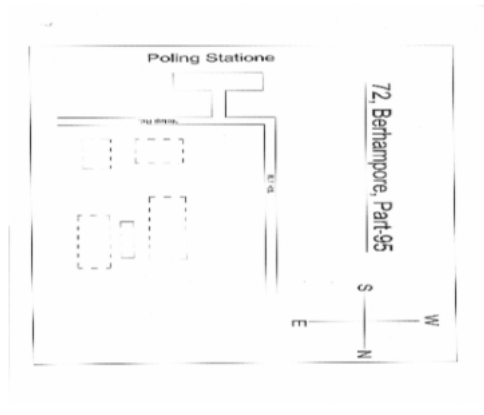

Nazri Naksha