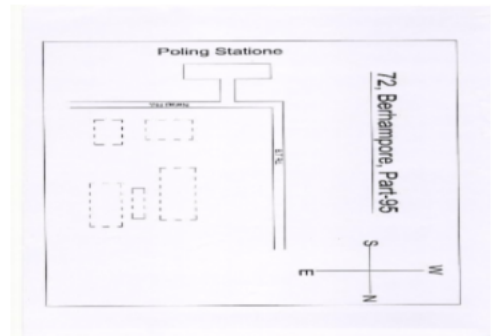

Key MAP View