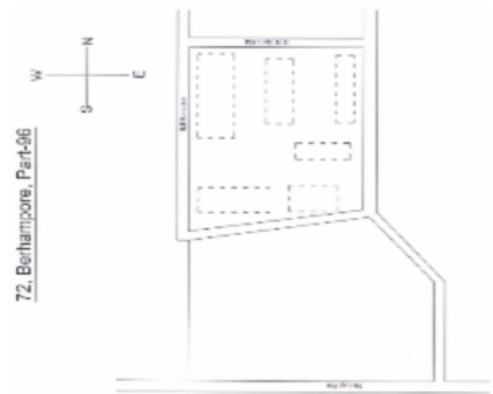

নির্বাচক নিবন্ধন আধিকারিকের স্বাক্ষর

Nazri Naksha

Google Map View

Polling Station Building Front View

Polling Station Front View

Cad View

Key MAP View

বিধানসভা নির্বাচনক্ষেত্রের নং, নাম : 72-বহরমপুর  
ভাগ নং, নাম : 1-অধিকা বাবু লেন