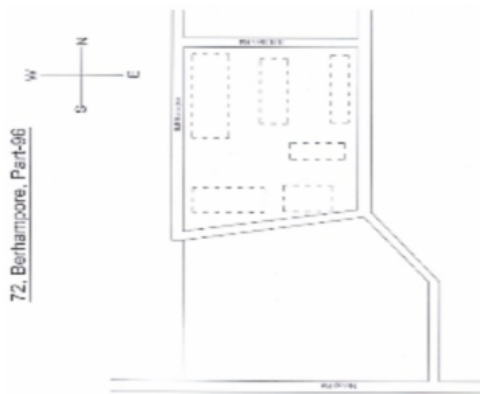

নির্বাচক নিবন্ধন আধিকারিকের স্বাক্ষর

Nazri Naksha

Google Map View

Polling Station Building Front View

Polling Station Front View

Cad View

Key MAP View

বিধানসভা নির্বাচনক্ষেত্রের নং, নাম : 72-বহরমপুর  
ভাগ নং, নাম : 1-অধিকা বাবু লেন