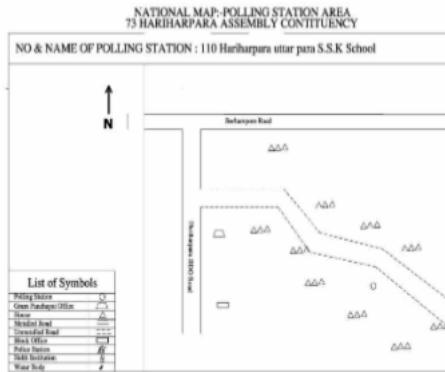

নির্বাচক নিবন্ধন আধিকারিকের স্বাক্ষর

Nazri Naksha

Google Map View

Polling Station Building Front View

Polling Station Front View

Cad View

Key MAP View

বিধানসভা নির্বাচনক্ষেত্রের নং, নাম : 73-হরিহরপাড়া  
ভাগ নং, নাম : 1-পাড়া-হরিহরপাড়া উত্তরপাড়া,