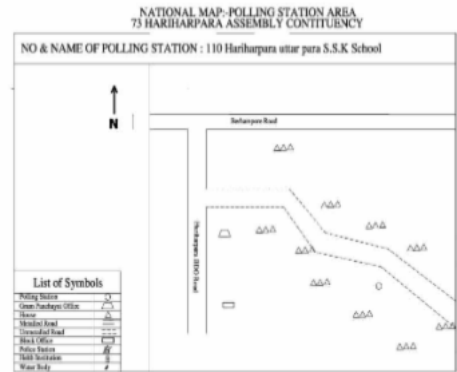

নির্বাচক নিবন্ধন আধিকারিকের স্বাক্ষর

Nazri Naksha

Google Map View

Polling Station Building Front View

Polling Station Front View

Cad View

Key MAP View

বিধানসভা নির্বাচনক্ষেত্রের নং, নাম : 73-হরিহরপাড়া  
ভাগ নং, নাম : 1-পাড়া-হরিহরপাড়া উত্তরপাড়া,