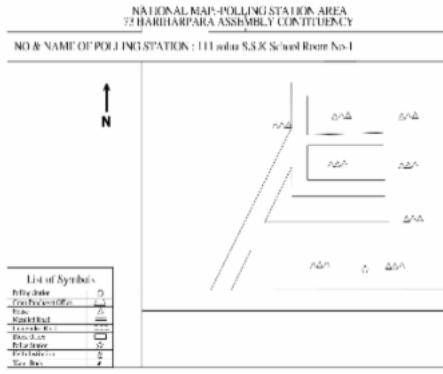

Nazri Naksha