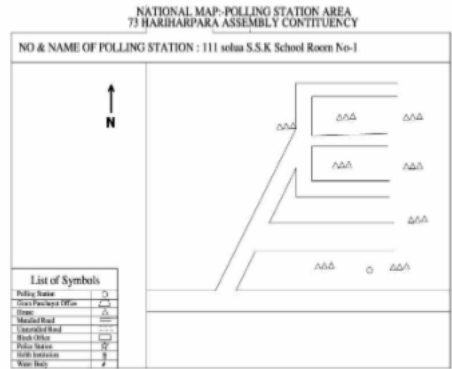

নির্বাচক নিবন্ধন আধিকারিকের স্বাক্ষর

Nazri Naksha

Google Map View

Polling Station Building Front View

Polling Station Front View

Cad View

Key MAP View

1 নাম : রুবিয়া খাতুন স্বামীর নাম: ইসরাফিল সেখ বাড়ির নং : n0188 বয়স : 31 লিঙ্গ : মহিলা	XMB1728088 ফটো উপলব্ধ	2 নাম : তুর্জমা খাতুন স্বামীর নাম: সমসের আলী বাড়ির নং : n0189 বয়স : 33 লিঙ্গ : মহিলা	XMB1274893 ফটো উপলব্ধ	3 নাম : জানেরা বিবি স্বামীর নাম: সেরোজুল সেখ বাড়ির নং : n0122 বয়স : 56 লিঙ্গ : মহিলা	DRC2673408 ফটো উপলব্ধ
4 নাম : মাহাজুরা বিবি স্বামীর নাম: আনোয়ার হোসেন বাড়ির নং : n0210 বয়স : 39 লিঙ্গ : মহিলা	DRC2795896 ফটো উপলব্ধ	5 নাম : নূরজাহান বিবি স্বামীর নাম: জাহাঙ্গীর হোসেন বাড়ির নং : n0062 বয়স : 43 লিঙ্গ : মহিলা	DRC2291771 ফটো উপলব্ধ	6 নাম : নাসরিন আখতার বাবু স্বামীর নাম: জাব্বার আলি বাড়ির নং : n0140 বয়স : 35 লিঙ্গ : মহিলা	XMB1058023 ফটো উপলব্ধ
7 নাম : জাহাননুরা বেওয়া স্বামীর নাম: ইদ্রিশ আলী মন্ডল বাড়ির নং : n0010 বয়স : 62 লিঙ্গ : মহিলা	WB/09/062/000076 ফটো উপলব্ধ	8 নাম : আমির আলী সেখ পিতার নাম: ইদ্রিশ আলী সেখ বাড়ির নং : n0010 বয়স : 48 লিঙ্গ : পুরুষ	WB/09/062/000077 ফটো উপলব্ধ	9 নাম : হাবিবুর সেখ পিতার নাম: সেরোজুল সেখ বাড়ির নং : n0122 বয়স : 26 লিঙ্গ : পুরুষ	XMB1828094 ফটো উপলব্ধ
10 নাম : নাজেরা বিবি স্বামীর নাম: আজমত সেখ বাড়ির নং : n0002 বয়স : 58 লিঙ্গ : মহিলা	XMB1953306 ফটো উপলব্ধ	11 নাম : দাস্তান সেখ পিতার নাম: ফজরুদ্দিন মন্ডল বাড়ির নং : n0035 বয়স : 77 লিঙ্গ : পুরুষ	XMB0960146 ফটো উপলব্ধ	12 নাম : হাল্লান আলী পিতার নাম: আকাস আলী বাড়ির নং : n0088 বয়স : 31 লিঙ্গ : পুরুষ	XMB1383116 ফটো উপলব্ধ
13 নাম : সাকির হোসেন মায়ের নাম: সাইরা বেওয়া বাড়ির নং : n0090 বয়স : 42 লিঙ্গ : পুরুষ	XMB0386482 ফটো উপলব্ধ	14 নাম : আনজুরা বিবি স্বামীর নাম: সাকির হোসেন বাড়ির নং : n0090 বয়স : 36 লিঙ্গ : মহিলা	XMB0960286 ফটো উপলব্ধ	15 নাম : আমেনা বেওয়া স্বামীর নাম: আবদুল আজিত সেখ বাড়ির নং : n0053 বয়স : 85 লিঙ্গ : মহিলা	DRC2672624 ফটো উপলব্ধ
16 নাম : মার্জিনা বিবি স্বামীর নাম: ইসারদ্দীন সেখ বাড়ির নং : n0082 বয়স : 48 লিঙ্গ : মহিলা	DRC2870509 ফটো উপলব্ধ	17 নাম : মোঃ আক্বাশ আলী পিতার নাম: মোঃ ইউনুস আলী বাড়ির নং : n0088 বয়স : 65 লিঙ্গ : পুরুষ	DRC2672533 ফটো উপলব্ধ	18 নাম : তাফাজুল সেখ পিতার নাম: হাফিজুল সেখ বাড়ির নং : এন0083 বয়স : 28 লিঙ্গ : পুরুষ	XMB1865245 ফটো উপলব্ধ
19 নাম : সয়েল রানা পিতার নাম: আমির আলি সেখ বাড়ির নং : এন010 বয়স : 26 লিঙ্গ : পুরুষ	XMB1870377 ফটো উপলব্ধ	20 নাম : মুনেরা বিবি স্বামীর নাম: রাহিদুল ইসলাম বাড়ির নং : N0099 বয়স : 32 লিঙ্গ : মহিলা	XMB1755057 ফটো উপলব্ধ	21 নাম : মনিরুল ইসলাম পিতার নাম: আব্দুল হান্নান সেখ বাড়ির নং : n0035 বয়স : 37 লিঙ্গ : পুরুষ	XMB1067255 ফটো উপলব্ধ
22 নাম : আসরাফুল বেওয়া পিতার নাম: রুইয়ান সেখ বাড়ির নং : n0124 বয়স : 57 লিঙ্গ : মহিলা	DRC2673366 ফটো উপলব্ধ	23 নাম : সেফালী বিবি স্বামীর নাম: কামালউদ্দিন সেখ বাড়ির নং : n0124 বয়স : 43 লিঙ্গ : মহিলা	XMB0386649 ফটো উপলব্ধ	24 নাম : ময়না বিবি স্বামীর নাম: জারাহীম সেখ বাড়ির নং : n0088 বয়স : 45 লিঙ্গ : মহিলা	DRC2291342 ফটো উপলব্ধ
25 নাম : নাজেরা বিবি স্বামীর নাম: আবু হোসেন সেখ বাড়ির নং : n0090 বয়স : 57 লিঙ্গ : মহিলা	DRC2672608 ফটো উপলব্ধ	26 নাম : রুস্তা বিবি স্বামীর নাম: তারিকুল সেখ বাড়ির নং : n0083 বয়স : 32 লিঙ্গ : মহিলা	XMB1501006 ফটো উপলব্ধ	27 নাম : নছেমা বিবি স্বামীর নাম: মোঃ মুসলিম আলি বাড়ির নং : n0113 বয়স : 71 লিঙ্গ : মহিলা	DRC2673309 ফটো উপলব্ধ
28 নাম : আব্দুল আদুল সেখ পিতার নাম: মুহাম্মদ আলি সেখ বাড়ির নং : n0113 বয়স : 34 লিঙ্গ : পুরুষ	XMB1183896 ফটো উপলব্ধ	29 নাম : ইসারদ্দীন সেখ পিতার নাম: ইসমাইল সেখ বাড়ির নং : n0082 বয়স : 52 লিঙ্গ : পুরুষ	DRC2870491 ফটো উপলব্ধ	30 নাম : জাকীর হোসেন সেখ পিতার নাম: আবদুর রহমান সেখ বাড়ির নং : n0090 বয়স : 51 লিঙ্গ : পুরুষ	DRC2672616 ফটো উপলব্ধ