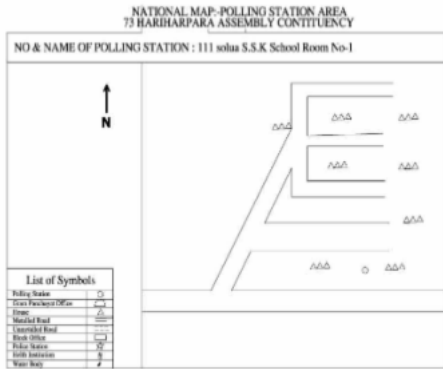

নির্বাচক নিবন্ধন আধিকারিকের স্বাক্ষর

Nazri Naksha

Google Map View

Polling Station Building Front View

Polling Station Front View

Cad View

Key MAP View

1 নাম : রুবিয়া খাতুন স্বামীর নাম: ইসরাফিল সেখ বাড়ির নং : n0188 বয়স : 31 লিঙ্গ : মহিলা	XMB1728088 ফটো উপলব্ধ	2 নাম : তুর্জমা খাতুন স্বামীর নাম: সমসের আলী বাড়ির নং : n0189 বয়স : 33 লিঙ্গ : মহিলা	XMB1274893 ফটো উপলব্ধ	3 নাম : জানেরা বিবি স্বামীর নাম: সেরোজুল সেখ বাড়ির নং : n0122 বয়স : 56 লিঙ্গ : মহিলা	DRC2673408 ফটো উপলব্ধ
4 নাম : মাহাজুরা বিবি স্বামীর নাম: আনোয়ার হোসেন বাড়ির নং : n0210 বয়স : 39 লিঙ্গ : মহিলা	DRC2795896 ফটো উপলব্ধ	5 নাম : নূরজাহান বিবি স্বামীর নাম: জাহাঙ্গীর হোসেন বাড়ির নং : n0062 বয়স : 43 লিঙ্গ : মহিলা	DRC2291771 ফটো উপলব্ধ	6 নাম : নাসরিন আখতার বাবু স্বামীর নাম: জাব্বার আলি বাড়ির নং : n0140 বয়স : 35 লিঙ্গ : মহিলা	XMB1058023 ফটো উপলব্ধ
7 নাম : জাহাননুরা বেওয়া স্বামীর নাম: ইদ্রিশ আলী মন্ডল বাড়ির নং : n0010 বয়স : 62 লিঙ্গ : মহিলা	WB/09/062/000076 ফটো উপলব্ধ	8 নাম : আমির আলী সেখ পিতার নাম: ইদ্রিশ আলী সেখ বাড়ির নং : n0010 বয়স : 48 লিঙ্গ : পুরুষ	WB/09/062/000077 ফটো উপলব্ধ	9 নাম : হাবিবুর সেখ পিতার নাম: সেরোজুল সেখ বাড়ির নং : n0122 বয়স : 26 লিঙ্গ : পুরুষ	XMB1828094 ফটো উপলব্ধ
10 নাম : নাজেরা বিবি স্বামীর নাম: আজমত সেখ বাড়ির নং : n0002 বয়স : 58 লিঙ্গ : মহিলা	XMB1953306 ফটো উপলব্ধ	11 নাম : দাস্তান সেখ পিতার নাম: ফজরুদ্দিন মন্ডল বাড়ির নং : n0035 বয়স : 77 লিঙ্গ : পুরুষ	XMB0960146 ফটো উপলব্ধ	12 নাম : হাল্লান আলী পিতার নাম: আকাস আলী বাড়ির নং : n0088 বয়স : 31 লিঙ্গ : পুরুষ	XMB1383116 ফটো উপলব্ধ
13 নাম : সাকির হোসেন মায়ের নাম: সাইরা বেওয়া বাড়ির নং : n0090 বয়স : 42 লিঙ্গ : পুরুষ	XMB0386482 ফটো উপলব্ধ	14 নাম : আনজুরা বিবি স্বামীর নাম: সাকির হোসেন বাড়ির নং : n0090 বয়স : 36 লিঙ্গ : মহিলা	XMB0960286 ফটো উপলব্ধ	15 নাম : আমেনা বেওয়া স্বামীর নাম: আবদুল আজিত সেখ বাড়ির নং : n0053 বয়স : 85 লিঙ্গ : মহিলা	DRC2672624 ফটো উপলব্ধ
16 নাম : মার্জিনা বিবি স্বামীর নাম: ইসারদ্দীন সেখ বাড়ির নং : n0082 বয়স : 48 লিঙ্গ : মহিলা	DRC2870509 ফটো উপলব্ধ	17 নাম : মোঃ আক্বাশ আলী পিতার নাম: মোঃ ইউনুস আলী বাড়ির নং : n0088 বয়স : 65 লিঙ্গ : পুরুষ	DRC2672533 ফটো উপলব্ধ	18 নাম : তাফাজুল সেখ পিতার নাম: হাফিজুল সেখ বাড়ির নং : এন0083 বয়স : 28 লিঙ্গ : পুরুষ	XMB1865245 ফটো উপলব্ধ
19 নাম : সয়েল রানা পিতার নাম: আমির আলি সেখ বাড়ির নং : এন010 বয়স : 26 লিঙ্গ : পুরুষ	XMB1870377 ফটো উপলব্ধ	20 নাম : মুনেরা বিবি স্বামীর নাম: রাহিদুল ইসলাম বাড়ির নং : N0099 বয়স : 32 লিঙ্গ : মহিলা	XMB1755057 ফটো উপলব্ধ	21 নাম : মনিরুল ইসলাম পিতার নাম: আব্দুল হান্নান সেখ বাড়ির নং : n0035 বয়স : 37 লিঙ্গ : পুরুষ	XMB1067255 ফটো উপলব্ধ
22 নাম : আসরাফুল বেওয়া পিতার নাম: রুইয়ান সেখ বাড়ির নং : n0124 বয়স : 57 লিঙ্গ : মহিলা	DRC2673366 ফটো উপলব্ধ	23 নাম : সেফালী বিবি স্বামীর নাম: কামালউদ্দিন সেখ বাড়ির নং : n0124 বয়স : 43 লিঙ্গ : মহিলা	XMB0386649 ফটো উপলব্ধ	24 নাম : ময়না বিবি স্বামীর নাম: জারাহীম সেখ বাড়ির নং : n0088 বয়স : 45 লিঙ্গ : মহিলা	DRC2291342 ফটো উপলব্ধ
25 নাম : নাজেরা বিবি স্বামীর নাম: আবু হোসেন সেখ বাড়ির নং : n0090 বয়স : 57 লিঙ্গ : মহিলা	DRC2672608 ফটো উপলব্ধ	26 নাম : রুস্তা বিবি স্বামীর নাম: তারিকুল সেখ বাড়ির নং : n0083 বয়স : 32 লিঙ্গ : মহিলা	XMB1501006 ফটো উপলব্ধ	27 নাম : নছেমা বিবি স্বামীর নাম: মোঃ মুসলিম আলি বাড়ির নং : n0113 বয়স : 71 লিঙ্গ : মহিলা	DRC2673309 ফটো উপলব্ধ
28 নাম : আব্দুল আদুল সেখ পিতার নাম: মুহাম্মদ আলি সেখ বাড়ির নং : n0113 বয়স : 34 লিঙ্গ : পুরুষ	XMB1183896 ফটো উপলব্ধ	29 নাম : ইসারদ্দীন সেখ পিতার নাম: ইসমাইল সেখ বাড়ির নং : n0082 বয়স : 52 লিঙ্গ : পুরুষ	DRC2870491 ফটো উপলব্ধ	30 নাম : জাকীর হোসেন সেখ পিতার নাম: আবদুর রহমান সেখ বাড়ির নং : n0090 বয়স : 51 লিঙ্গ : পুরুষ	DRC2672616 ফটো উপলব্ধ