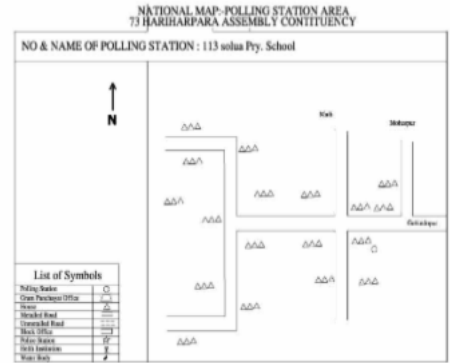

নির্বাচক নিবন্ধন আধিকারিকের স্বাক্ষর

Nazri Naksha

Google Map View

Polling Station Building Front View

Polling Station Front View

Cad View

Key MAP View

1 নাম : মোসাঃ হাসিনা খাতুন পিতার নাম: মোকাইল সেখ বাড়ির নং : n0075 বয়স : 31 লিঙ্গ : মহিলা	XMB1383868 ফটো উপলব্ধ	2 নাম : রহেদা বিবি স্বামীর নাম: আব্দুল গাফুর মন্ডল বাড়ির নং : n0111 বয়স : 80 লিঙ্গ : মহিলা	DRC2678662 ফটো উপলব্ধ	3 নাম : কাশেম আলী মণ্ডল পিতার নাম: আব্দুল গাফুর মণ্ডল বাড়ির নং : n0111 বয়স : 60 লিঙ্গ : পুরুষ	DRC2678670 ফটো উপলব্ধ
4 নাম : বুলুয়ারা বিবি স্বামীর নাম: কাশেম আলী মন্ডল বাড়ির নং : n0111 বয়স : 55 লিঙ্গ : মহিলা	DRC2678704 ফটো উপলব্ধ	5 নাম : সিরাজ সেখ পিতার নাম: কাশেম আলী মণ্ডল বাড়ির নং : n0111 বয়স : 39 লিঙ্গ : পুরুষ	XMB0388108 ফটো উপলব্ধ	6 নাম : মনিরুল সেখ মোল্লা পিতার নাম: কাশেম মোল্লা বাড়ির নং : n0111 বয়স : 33 লিঙ্গ : পুরুষ	XMB1601715 ফটো উপলব্ধ
7 নাম : তাজেরা বিবি স্বামীর নাম: আককাশ আলী সেখ বাড়ির নং : n0091 বয়স : 55 লিঙ্গ : মহিলা	DRC2678423 ফটো উপলব্ধ	8 নাম : ইকবাল সেখ পিতার নাম: আকাশ আলী সেখ বাড়ির নং : n0091 বয়স : 30 লিঙ্গ : পুরুষ	XMB1501717 ফটো উপলব্ধ	9 নাম : আব্দুল হালিম সেখ পিতার নাম: ইয়াসিন আলী সেখ বাড়ির নং : n0094 বয়স : 34 লিঙ্গ : পুরুষ	XMB1383983 ফটো উপলব্ধ
10 নাম : কমোলা বিবি স্বামীর নাম: ইয়াসিন আলী সেখ বাড়ির নং : n0094 বয়স : 68 লিঙ্গ : মহিলা	DRC2679975 ফটো উপলব্ধ	11 নাম : মমতাজ বিবি স্বামীর নাম: সাদিকুল সেখ বাড়ির নং : n0094 বয়স : 35 লিঙ্গ : মহিলা	XMB1384072 ফটো উপলব্ধ	12 নাম : জৈনব বিবি স্বামীর নাম: আর্শেদ আলী মন্ডল বাড়ির নং : n0132 বয়স : 75 লিঙ্গ : মহিলা	DRC2679041 ফটো উপলব্ধ
13 নাম : মেহেরুল্লাহা বিবি স্বামীর নাম: সাইফুল সেখ বাড়ির নং : n0115 বয়স : 32 লিঙ্গ : মহিলা	XMB1383702 ফটো উপলব্ধ	14 নাম : মোসাঃ রজিনা খাতুন পিতার নাম: মতি রহমান সেখ বাড়ির নং : n0115 বয়স : 32 লিঙ্গ : মহিলা	XMB1383769 ফটো উপলব্ধ	15 নাম : সারজামাল সেখ পিতার নাম: কাজেম আলী সেখ বাড়ির নং : n0116 বয়স : 48 লিঙ্গ : পুরুষ	XMB0388413 ফটো উপলব্ধ
16 নাম : সমিরন বিবি স্বামীর নাম: জাকির হোসেন বাড়ির নং : n0095 বয়স : 51 লিঙ্গ : মহিলা	DRC2796076 ফটো উপলব্ধ	17 নাম : সাদ্দাম হোসেন পিতার নাম: ইয়াসিন মন্ডল বাড়ির নং : n0094 বয়স : 31 লিঙ্গ : পুরুষ	XMB1384031 ফটো উপলব্ধ	18 নাম : সিজারুল সেখ পিতার নাম: ইয়াসিন আলী সেখ বাড়ির নং : n0094 বয়স : 32 লিঙ্গ : পুরুষ	XMB1501931 ফটো উপলব্ধ
19 নাম : তোৱজিমা খাতুন স্বামীর নাম: বুরজাহান সেখ বাড়ির নং : n0109 বয়স : 37 লিঙ্গ : মহিলা	XMB0387977 ফটো উপলব্ধ	20 নাম : আপসার আলী পিতার নাম: রেজাউল মণ্ডল বাড়ির নং : n0139 বয়স : 34 লিঙ্গ : পুরুষ	XMB1274349 ফটো উপলব্ধ	21 নাম : ইমামন বিবি স্বামীর নাম: জামাল সেখ বাড়ির নং : n0046 বয়স : 39 লিঙ্গ : মহিলা	XMB0388447 ফটো উপলব্ধ
22 নাম : সোনাভান বেওয়া স্বামীর নাম: মোকাজ্জদিন সেখ বাড়ির নং : n0024 বয়স : 70 লিঙ্গ : মহিলা	DRC2302610 ফটো উপলব্ধ	23 নাম : সাবানা খাতুন বিবি স্বামীর নাম: নাজমুল হক বাড়ির নং : n0011 বয়স : 41 লিঙ্গ : মহিলা	XMB1184589 ফটো উপলব্ধ	24 নাম : মোঃ নাজমুল হক পিতার নাম: সারফতুল্লা মণ্ডল বাড়ির নং : n0011 বয়স : 42 লিঙ্গ : পুরুষ	XMB0388132 ফটো উপলব্ধ
25 নাম : সনিরুল মোল্লা পিতার নাম: কাশেম মোল্লা বাড়ির নং : N0111 বয়স : 24 লিঙ্গ : পুরুষ	XMB2273977 ফটো উপলব্ধ	26 নাম : ফিরোজ হোসেন পিতার নাম: আমজাদ সেখ বাড়ির নং : n0119 বয়স : 48 লিঙ্গ : পুরুষ	DRC2679777 ফটো উপলব্ধ	27 নাম : মাফিকুল সেখ পিতার নাম: আয়ুব আলী বাড়ির নং : n0131 বয়স : 41 লিঙ্গ : পুরুষ	DRC2795979 ফটো উপলব্ধ
28 নাম : সাহেনুরা বিবি স্বামীর নাম: ইসারদিন সেখ বাড়ির নং : n0018 বয়স : 50 লিঙ্গ : মহিলা	DRC2301059 ফটো উপলব্ধ	29 নাম : হাসিনা খাতুন স্বামীর নাম: কামাল সেখ বাড়ির নং : n0089 বয়স : 28 লিঙ্গ : মহিলা	XMB1671627 ফটো উপলব্ধ	30 নাম : আফজান বিবি স্বামীর নাম: করিমবক্স সেখ বাড়ির নং : n0052 বয়স : 65 লিঙ্গ : মহিলা	DRC2680080 ফটো উপলব্ধ