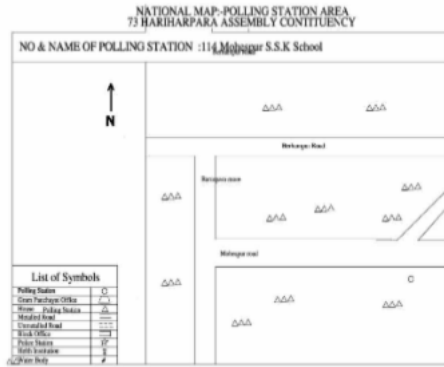

নির্বাচক নিবন্ধন আধিকারিকের স্বাক্ষর

Nazri Naksha

Google Map View

Polling Station Building Front View

Polling Station Front View

Cad View

Key MAP View

1 নাম : সাবির হোসেন পিতার নাম: নজরুল সেখ বাড়ির নং : n0015 বয়স : 29 লিঙ্গ : পুরুষ ফটো উপলব্ধ	XMB1671874	2 নাম : সকেনা খাতুন পিতার নাম: সাদেক আলী সেখ বাড়ির নং : N0107 বয়স : 32 লিঙ্গ : মহিলা ফটো উপলব্ধ	XMB1273952	3 নাম : নুজেরাবিবি স্বামীর নাম: সামশুল হক সেখ বাড়ির নং : n0015 বয়স : 54 লিঙ্গ : মহিলা ফটো উপলব্ধ	DRC2684249
4 নাম : সেরাজুল সেখ পিতার নাম: ইমরান সেখ বাড়ির নং : n0015 বয়স : 45 লিঙ্গ : পুরুষ ফটো উপলব্ধ	XMB1184738	5 নাম : আঞ্জোরা বিবি স্বামীর নাম: ইসলাম সেখ বাড়ির নং : n0015 বয়স : 65 লিঙ্গ : মহিলা ফটো উপলব্ধ	XMB1566538	6 নাম : ইসলাম সেখ পিতার নাম: রুমজান সেখ বাড়ির নং : n0015 বয়স : 71 লিঙ্গ : পুরুষ ফটো উপলব্ধ	XMB1566454
7 নাম : সামসুল হক সেখ পিতার নাম: খোদাবক্স সেখ বাড়ির নং : n0015 বয়স : 57 লিঙ্গ : পুরুষ ফটো উপলব্ধ	DRC2684231	8 নাম : নজরুল সেখ পিতার নাম: খোদাবক্স সেখ বাড়ির নং : n0015 বয়স : 60 লিঙ্গ : পুরুষ ফটো উপলব্ধ	DRC2684215	9 নাম : আনোয়ারাবিবি স্বামীর নাম: খোদাবক্স সেখ বাড়ির নং : n0015 বয়স : 82 লিঙ্গ : মহিলা ফটো উপলব্ধ	DRC2684207
10 নাম : কুরসিয়া বিবি স্বামীর নাম: আসান সেখ বাড়ির নং : N0069 বয়স : 26 লিঙ্গ : মহিলা ফটো উপলব্ধ	XMB1825637	11 নাম : ময়না বিবি স্বামীর নাম: রাকিবুল হক বাড়ির নং : n0182 বয়স : 33 লিঙ্গ : মহিলা ফটো উপলব্ধ	XMB1825538	12 নাম : হাসিনা বিবি স্বামীর নাম: হালিম সেখ বাড়ির নং : N0056 বয়স : 26 লিঙ্গ : মহিলা ফটো উপলব্ধ	XMB1825660
13 নাম : সুরেজান বেওয়া স্বামীর নাম: লোকমান সেখ বাড়ির নং : n0004 বয়স : 85 লিঙ্গ : মহিলা ফটো উপলব্ধ	DRC2682466	14 নাম : সাইফুল আলী পিতার নাম: আসরাফ আলী সেখ বাড়ির নং : n0005 বয়স : 60 লিঙ্গ : পুরুষ ফটো উপলব্ধ	DRC2681807	15 নাম : মনিরুল হক পিতার নাম: আশরাফ আলী বাড়ির নং : n0005 বয়স : 42 লিঙ্গ : পুরুষ ফটো উপলব্ধ	DRC2303329
16 নাম : জেসমিনা বিবি স্বামীর নাম: মুরসালিম সেখ বাড়ির নং : n0006 বয়স : 33 লিঙ্গ : মহিলা ফটো উপলব্ধ	XMB1502285	17 নাম : রাহেনা বিবি স্বামীর নাম: সাজাহান সেখ বাড়ির নং : n0009 বয়স : 57 লিঙ্গ : মহিলা ফটো উপলব্ধ	DRC2681575	18 নাম : আবু রাইহান সেখ পিতার নাম: সাজাহান আলি সেখ বাড়ির নং : n0009 বয়স : 41 লিঙ্গ : পুরুষ ফটো উপলব্ধ	DRC2608024
19 নাম : সাবিনা পারভিন বিবি স্বামীর নাম: আবু রাইহান সেখ বাড়ির নং : n0009 বয়স : 36 লিঙ্গ : মহিলা ফটো উপলব্ধ	XMB1068287	20 নাম : ইমদাদুল সেখ পিতার নাম: সাজাহান আলী বাড়ির নং : n0009 বয়স : 30 লিঙ্গ : পুরুষ ফটো উপলব্ধ	XMB1502038	21 নাম : নাজফাবিবি স্বামীর নাম: আমির হোসেন সেখ বাড়ির নং : n0014 বয়স : 80 লিঙ্গ : মহিলা ফটো উপলব্ধ	DRC2681724
22 নাম : হাসিনা পারভিন স্বামীর নাম: হাফিজুল ইসলাম বাড়ির নং : n0003 বয়স : 30 লিঙ্গ : মহিলা ফটো উপলব্ধ	XMB1502178	23 নাম : আমেনা বিবি স্বামীর নাম: এসরাফিল সেখ বাড়ির নং : n0075 বয়স : 77 লিঙ্গ : মহিলা ফটো উপলব্ধ	DRC2684132	24 নাম : হাফিজুল ইসলাম পিতার নাম: এসরাফিল সেখ বাড়ির নং : n0075 বয়স : 38 লিঙ্গ : পুরুষ ফটো উপলব্ধ	DRC2876522
25 নাম : রশিদা বিবি স্বামীর নাম: হাফিজুল ইসলাম বাড়ির নং : n0075 বয়স : 38 লিঙ্গ : মহিলা ফটো উপলব্ধ	XMB1384791	26 নাম : নাজফা খাতুন পিতার নাম: এসরাফিল সেখ বাড়ির নং : n0075 বয়স : 33 লিঙ্গ : মহিলা ফটো উপলব্ধ	XMB1384809	27 নাম : রৌসননোরা বিবি স্বামীর নাম: কলম সেখ বাড়ির নং : n0076 বয়স : 60 লিঙ্গ : মহিলা ফটো উপলব্ধ	DRC2682037
28 নাম : জাহাঙ্গীর সেখ পিতার নাম: কলম সেখ বাড়ির নং : n0076 বয়স : 40 লিঙ্গ : পুরুষ ফটো উপলব্ধ	DRC2608032	29 নাম : নাজিবুল সেখ পিতার নাম: কলম সেখ বাড়ির নং : n0076 বয়স : 38 লিঙ্গ : পুরুষ ফটো উপলব্ধ	XMB1384528	30 নাম : হাবিবুর সেখ পিতার নাম: কলম সেখ বাড়ির নং : n0076 বয়স : 33 লিঙ্গ : পুরুষ ফটো উপলব্ধ	XMB1384478