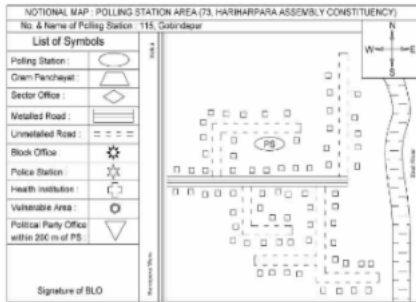

নির্বাচক নিবন্ধন আধিকারিকের স্বাক্ষর

Nazri Naksha

Google Map View

Polling Station Building Front View

Polling Station Front View

Cad View

Key MAP View

1 নাম : হানুফা বেগম স্বামীর নাম: রুস্তম সেখ বাড়ির নং : n0042 বয়স : 65 লিঙ্গ : মহিলা	DRC2685477 ফটো উপলব্ধ	2 নাম : নুরজুমা বিবি স্বামীর নাম: হাসিবুল সেখ বাড়ির নং : n0042 বয়স : 30 লিঙ্গ : মহিলা	XMB1502707 ফটো উপলব্ধ	3 নাম : নবিউল সেখ মায়ের নাম: মালেকা বেওয়া বাড়ির নং : n0013 বয়স : 29 লিঙ্গ : পুরুষ	XMB1602051 ফটো উপলব্ধ
4 নাম : কুলসন বিবি স্বামীর নাম: ইজ্জৎ সেখ বাড়ির নং : n0058 বয়স : 52 লিঙ্গ : মহিলা	DRC2686046 ফটো উপলব্ধ	5 নাম : আঙ্গরা পিতার নাম: সোলেমান সেখ বাড়ির নং : n0045 বয়স : 65 লিঙ্গ : মহিলা	DRC2686673 ফটো উপলব্ধ	6 নাম : সাজারুল সেখ পিতার নাম: সোলেমান সেখ বাড়ির নং : n0045 বয়স : 50 লিঙ্গ : পুরুষ	DRC2686681 ফটো উপলব্ধ
7 নাম : মাজিজুল সেখ পিতার নাম: আলম সেখ বাড়ির নং : n0046 বয়স : 51 লিঙ্গ : পুরুষ	DRC2688026 ফটো উপলব্ধ	8 নাম : বিজোলা বিবি স্বামীর নাম: রিয়াজুল সেখ বাড়ির নং : n0046 বয়স : 32 লিঙ্গ : মহিলা	XMB1384940 ফটো উপলব্ধ	9 নাম : মোসাঃ সাকিলা খাতুন মায়ের নাম: সাহেদা বেওয়া বাড়ির নং : n0046 বয়স : 35 লিঙ্গ : মহিলা	XMB1275494 ফটো উপলব্ধ
10 নাম : সাফিয়া বিবি স্বামীর নাম: বাসেদুল হক মন্ডল বাড়ির নং : n0020 বয়স : 52 লিঙ্গ : মহিলা	DRC2308823 ফটো উপলব্ধ	11 নাম : ওয়েস কর্নি পিতার নাম: দারুল বাড়ির নং : n0020 বয়স : 42 লিঙ্গ : পুরুষ	DRC1918028 ফটো উপলব্ধ	12 নাম : হাবিবা বিবি স্বামীর নাম: ওয়েস কর্নি বাড়ির নং : n0020 বয়স : 35 লিঙ্গ : মহিলা	XMB1275320 ফটো উপলব্ধ
13 নাম : রুমি আনজিয়া পিতার নাম: আনারুল হক বাড়ির নং : n0022 বয়স : 32 লিঙ্গ : মহিলা	XMB1566579 ফটো উপলব্ধ	14 নাম : সাইদুল মন্ডল পিতার নাম: রসুল মন্ডল বাড়ির নং : n0024 বয়স : 60 লিঙ্গ : পুরুষ	DRC2686616 ফটো উপলব্ধ	15 নাম : মহিমা বিবি স্বামীর নাম: সাইদুল মন্ডল বাড়ির নং : n0024 বয়স : 52 লিঙ্গ : মহিলা	DRC2686624 ফটো উপলব্ধ
16 নাম : মেরিনা বিবি স্বামীর নাম: আমানত সেখ বাড়ির নং : n0053 বয়স : 30 লিঙ্গ : মহিলা	XMB1502822 ফটো উপলব্ধ	17 নাম : হাজেরা বিবি স্বামীর নাম: সদর আলী মন্ডল বাড়ির নং : n0030 বয়স : 70 লিঙ্গ : মহিলা	DRC2685311 ফটো উপলব্ধ	18 নাম : মানজুরা বিবি স্বামীর নাম: নজরুল সেখ বাড়ির নং : n0053 বয়স : 41 লিঙ্গ : মহিলা	XMB0960906 ফটো উপলব্ধ
19 নাম : নজরুল সেখ পিতার নাম: ইয়াকুব সেখ বাড়ির নং : n0053 বয়স : 49 লিঙ্গ : পুরুষ	DRC2689925 ফটো উপলব্ধ	20 নাম : হাজেরা বিবি স্বামীর নাম: এহসান সেখ বাড়ির নং : n0053 বয়স : 43 লিঙ্গ : মহিলা	DRC2689958 ফটো উপলব্ধ	21 নাম : হাসিবুল সেখ মায়ের নাম: নুরজাহান বেওয়া বাড়ির নং : n0053 বয়স : 35 লিঙ্গ : পুরুষ	XMB1184894 ফটো উপলব্ধ
22 নাম : আমেনা বেওয়া স্বামীর নাম: ইস্রাক আলি সেখ বাড়ির নং : n0034 বয়স : 66 লিঙ্গ : মহিলা	DRC2689032 ফটো উপলব্ধ	23 নাম : মজিবর রহমান সেখ পিতার নাম: ইসবআলী সেখ বাড়ির নং : n0034 বয়স : 55 লিঙ্গ : পুরুষ	DRC2689024 ফটো উপলব্ধ	24 নাম : উর্মিলা খাতুন (বিবি) স্বামীর নাম: ওহাব সেখ বাড়ির নং : n0051 বয়স : 40 লিঙ্গ : মহিলা	DRC2312981 ফটো উপলব্ধ
25 নাম : ওহাব সেখ পিতার নাম: হারেজ আলী সেখ বাড়ির নং : n0051 বয়স : 49 লিঙ্গ : মহিলা	DRC2689446 ফটো উপলব্ধ	26 নাম : শুবেদা বিবি স্বামীর নাম: নাজের আলি সেখ বাড়ির নং : n0051 বয়স : 80 লিঙ্গ : মহিলা	DRC2689404 ফটো উপলব্ধ	27 নাম : মহিমাখাতুন বিবি স্বামীর নাম: লোকমান সেখ বাড়ির নং : n0047 বয়স : 39 লিঙ্গ : মহিলা	DRC2608321 ফটো উপলব্ধ
28 নাম : জুলেখা খাতুন বিবি স্বামীর নাম: সেনারুল সেখ বাড়ির নং : n0047 বয়স : 40 লিঙ্গ : মহিলা	DRC2608339 ফটো উপলব্ধ	29 নাম : পারভিনা খাতুন পিতার নাম: মিনারুল সেখ বাড়ির নং : n0047 বয়স : 31 লিঙ্গ : মহিলা	XMB1502483 ফটো উপলব্ধ	30 নাম : মিনারুল সেখ পিতার নাম: কলম সেখ বাড়ির নং : n0047 বয়স : 56 লিঙ্গ : পুরুষ	XMB0961110 ফটো উপলব্ধ