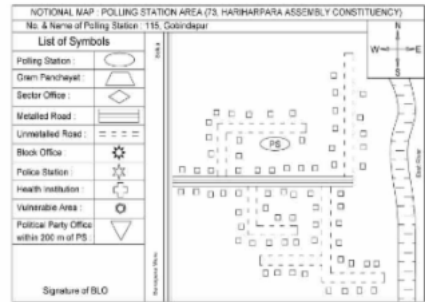

নির্বাচক নিবন্ধন আধিকারিকের স্বাক্ষর

Nazri Naksha

Google Map View

Polling Station Building Front View

Polling Station Front View

Cad View

Key MAP View

1 নাম : হানুফা বেগম স্বামীর নাম: রুস্তম সেখ বাড়ির নং : n0042 বয়স : 65 লিঙ্গ : মহিলা	DRC2685477 ফটো উপলব্ধ	2 নাম : নুরজুমা বিবি স্বামীর নাম: হাসিবুল সেখ বাড়ির নং : n0042 বয়স : 30 লিঙ্গ : মহিলা	XMB1502707 ফটো উপলব্ধ	3 নাম : নবিউল সেখ মায়ের নাম: মালেকা বেওয়া বাড়ির নং : n0013 বয়স : 29 লিঙ্গ : পুরুষ	XMB1602051 ফটো উপলব্ধ
4 নাম : কুলসন বিবি স্বামীর নাম: ইজ্জৎ সেখ বাড়ির নং : n0058 বয়স : 52 লিঙ্গ : মহিলা	DRC2686046 ফটো উপলব্ধ	5 নাম : আঙ্গরা পিতার নাম: সোলেমান সেখ বাড়ির নং : n0045 বয়স : 65 লিঙ্গ : মহিলা	DRC2686673 ফটো উপলব্ধ	6 নাম : সাজারুল সেখ পিতার নাম: সোলেমান সেখ বাড়ির নং : n0045 বয়স : 50 লিঙ্গ : পুরুষ	DRC2686681 ফটো উপলব্ধ
7 নাম : মাজিজুল সেখ পিতার নাম: আলম সেখ বাড়ির নং : n0046 বয়স : 51 লিঙ্গ : পুরুষ	DRC2688026 ফটো উপলব্ধ	8 নাম : বিজোলা বিবি স্বামীর নাম: রিয়াজুল সেখ বাড়ির নং : n0046 বয়স : 32 লিঙ্গ : মহিলা	XMB1384940 ফটো উপলব্ধ	9 নাম : মোসাঃ সাকিলা খাতুন মায়ের নাম: সাহেদা বেওয়া বাড়ির নং : n0046 বয়স : 35 লিঙ্গ : মহিলা	XMB1275494 ফটো উপলব্ধ
10 নাম : সাফিয়া বিবি স্বামীর নাম: বাসেদুল হক মন্ডল বাড়ির নং : n0020 বয়স : 52 লিঙ্গ : মহিলা	DRC2308823 ফটো উপলব্ধ	11 নাম : ওয়েস কর্নি পিতার নাম: দারুল বাড়ির নং : n0020 বয়স : 42 লিঙ্গ : পুরুষ	DRC1918028 ফটো উপলব্ধ	12 নাম : হাবিবা বিবি স্বামীর নাম: ওয়েস কর্নি বাড়ির নং : n0020 বয়স : 35 লিঙ্গ : মহিলা	XMB1275320 ফটো উপলব্ধ
13 নাম : রুমি আনজিয়া পিতার নাম: আনারুল হক বাড়ির নং : n0022 বয়স : 32 লিঙ্গ : মহিলা	XMB1566579 ফটো উপলব্ধ	14 নাম : সাইদুল মন্ডল পিতার নাম: রসুল মন্ডল বাড়ির নং : n0024 বয়স : 60 লিঙ্গ : পুরুষ	DRC2686616 ফটো উপলব্ধ	15 নাম : মহিমা বিবি স্বামীর নাম: সাইদুল মন্ডল বাড়ির নং : n0024 বয়স : 52 লিঙ্গ : মহিলা	DRC2686624 ফটো উপলব্ধ
16 নাম : মেরিনা বিবি স্বামীর নাম: আমানত সেখ বাড়ির নং : n0053 বয়স : 30 লিঙ্গ : মহিলা	XMB1502822 ফটো উপলব্ধ	17 নাম : হাজেরা বিবি স্বামীর নাম: সদর আলী মন্ডল বাড়ির নং : n0030 বয়স : 70 লিঙ্গ : মহিলা	DRC2685311 ফটো উপলব্ধ	18 নাম : মানজুরা বিবি স্বামীর নাম: নজরুল সেখ বাড়ির নং : n0053 বয়স : 41 লিঙ্গ : মহিলা	XMB0960906 ফটো উপলব্ধ
19 নাম : নজরুল সেখ পিতার নাম: ইয়াকুব সেখ বাড়ির নং : n0053 বয়স : 49 লিঙ্গ : পুরুষ	DRC2689925 ফটো উপলব্ধ	20 নাম : হাজেরা বিবি স্বামীর নাম: এহসান সেখ বাড়ির নং : n0053 বয়স : 43 লিঙ্গ : মহিলা	DRC2689958 ফটো উপলব্ধ	21 নাম : হাসিবুল সেখ মায়ের নাম: নুরজাহান বেওয়া বাড়ির নং : n0053 বয়স : 35 লিঙ্গ : পুরুষ	XMB1184894 ফটো উপলব্ধ
22 নাম : আমেনা বেওয়া স্বামীর নাম: ইস্রাক আলি সেখ বাড়ির নং : n0034 বয়স : 66 লিঙ্গ : মহিলা	DRC2689032 ফটো উপলব্ধ	23 নাম : মজিবর রহমান সেখ পিতার নাম: ইসবআলী সেখ বাড়ির নং : n0034 বয়স : 55 লিঙ্গ : পুরুষ	DRC2689024 ফটো উপলব্ধ	24 নাম : উর্মিলা খাতুন (বিবি) স্বামীর নাম: ওহাব সেখ বাড়ির নং : n0051 বয়স : 40 লিঙ্গ : মহিলা	DRC2312981 ফটো উপলব্ধ
25 নাম : ওহাব সেখ পিতার নাম: হারেজ আলী সেখ বাড়ির নং : n0051 বয়স : 49 লিঙ্গ : মহিলা	DRC2689446 ফটো উপলব্ধ	26 নাম : শুবেদা বিবি স্বামীর নাম: নাজের আলি সেখ বাড়ির নং : n0051 বয়স : 80 লিঙ্গ : মহিলা	DRC2689404 ফটো উপলব্ধ	27 নাম : মহিমাখাতুন বিবি স্বামীর নাম: লোকমান সেখ বাড়ির নং : n0047 বয়স : 39 লিঙ্গ : মহিলা	DRC2608321 ফটো উপলব্ধ
28 নাম : জুলেখা খাতুন বিবি স্বামীর নাম: সেনারুল সেখ বাড়ির নং : n0047 বয়স : 40 লিঙ্গ : মহিলা	DRC2608339 ফটো উপলব্ধ	29 নাম : পারভিনা খাতুন পিতার নাম: মিনারুল সেখ বাড়ির নং : n0047 বয়স : 31 লিঙ্গ : মহিলা	XMB1502483 ফটো উপলব্ধ	30 নাম : মিনারুল সেখ পিতার নাম: কলম সেখ বাড়ির নং : n0047 বয়স : 56 লিঙ্গ : পুরুষ	XMB0961110 ফটো উপলব্ধ