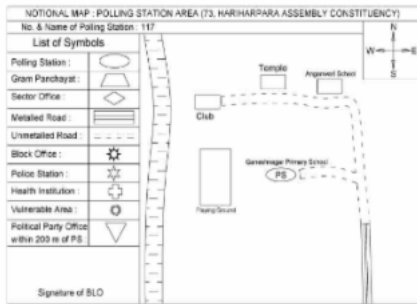

নির্বাচক নিবন্ধন আধিকারিকের স্বাক্ষর

Nazri Naksha

Google Map View

Polling Station Building Front View

Polling Station Front View

Cad View

Key MAP View

বিধানসভা নির্বাচনক্ষেত্রের নং, নাম : 73-হরিহরপাড়া  
ভাগ নং, নাম : 1-পাড়া-গনেশনগর সরকারপাড়া(আংশিক)