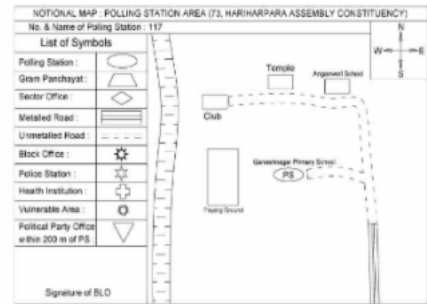

নির্বাচক নিবন্ধন আধিকারিকের স্বাক্ষর

Nazri Naksha

Google Map View

Polling Station Building Front View

Polling Station Front View

Cad View

Key MAP View

বিধানসভা নির্বাচনক্ষেত্রের নং, নাম : 73-হরিহরপাড়া  
ভাগ নং, নাম : 1-পাড়া-গনেশনগর সরকারপাড়া(আংশিক)