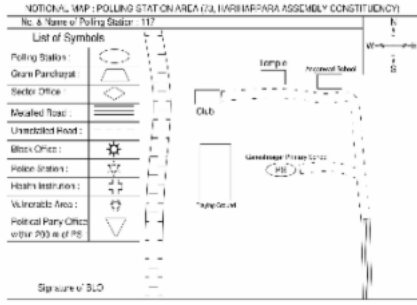

Nazri Naksha