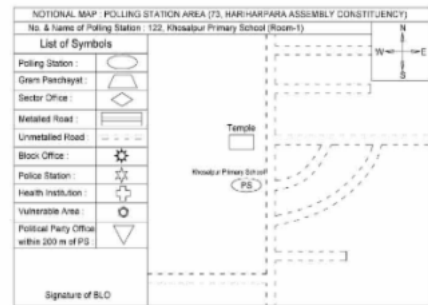

নির্বাচক নিবন্ধন আধিকারিকের স্বাক্ষর

Nazri Naksha

Google Map View

Polling Station Building Front View

Polling Station Front View

Cad View

Key MAP View

বিধানসভা নির্বাচনক্ষেত্রের নং, নাম : 73-হরিহরপাড়া
ভাগ নং, নাম : 1-পাড়াহল্লা-উত্তরপাড়া