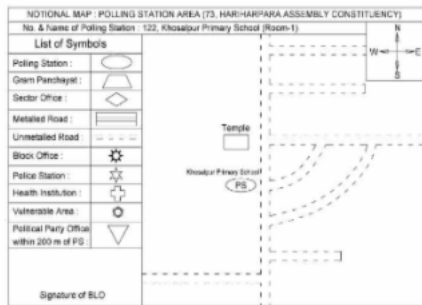

নির্বাচক নিবন্ধন আধিকারিকের স্বাক্ষর

Nazri Naksha

Google Map View

Polling Station Building Front View

Polling Station Front View

Cad View

Key MAP View

বিধানসভা নির্বাচনক্ষেত্রের নং, নাম : 73-হরিহরপাড়া
ভাগ নং, নাম : 1-পাড়াহল্লা-উত্তরপাড়া