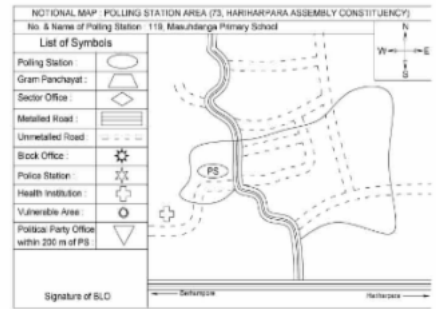

নির্বাচক নিবন্ধন আধিকারিকের স্বাক্ষর

Nazri Naksha

Google Map View

Polling Station Building Front View

Polling Station Front View

Cad View

Key MAP View

1 নাম : রাসিদা খাতুন পিতার নাম: রুস্তম সেখ বাড়ির নং : n0137 বয়স : 37 লিঙ্গ : মহিলা	XMB0391193 ফটো উপলব্ধ	2 নাম : রোজিনা বিবি স্বামীর নাম: তাহাজুল সেখ বাড়ির নং : n0137 বয়স : 35 লিঙ্গ : মহিলা	XMB1070366 ফটো উপলব্ধ	3 নাম : মমতাজ বিবি স্বামীর নাম: আওলাদ আলি সেখ বাড়ির নং : n0155 বয়স : 60 লিঙ্গ : মহিলা	DRC1438647 ফটো উপলব্ধ
4 নাম : নইতন বিবি স্বামীর নাম: ইসা করিম সেখ বাড়ির নং : n0085 বয়স : 75 লিঙ্গ : মহিলা	DRC1437029 ফটো উপলব্ধ	5 নাম : রাকিবুল ইসলাম পিতার নাম: আব্দুল ওহাব সেখ বাড়ির নং : n0085 বয়স : 40 লিঙ্গ : পুরুষ	XMB0391094 ফটো উপলব্ধ	6 নাম : রবিউল আওয়াল পিতার নাম: আব্দুল ওহাব সেখ বাড়ির নং : n0085 বয়স : 36 লিঙ্গ : পুরুষ	XMB1187236 ফটো উপলব্ধ
7 নাম : কুলসুনার বিবি স্বামীর নাম: সাহ আহম্মদ আলি সেখ বাড়ির নং : n0085 বয়স : 38 লিঙ্গ : মহিলা	XMB0391102 ফটো উপলব্ধ	8 নাম : আমির হামজা সেখ পিতার নাম: আয়ুব আলি সেখ বাড়ির নং : n0095 বয়স : 41 লিঙ্গ : পুরুষ	XMB1070077 ফটো উপলব্ধ	9 নাম : সাবিনা বিবি স্বামীর নাম: আব সামাদ আহমেদ বাড়ির নং : n0095 বয়স : 39 লিঙ্গ : মহিলা	XMB0961953 ফটো উপলব্ধ
10 নাম : রেজিনা বিবি স্বামীর নাম: আব সালে বাড়ির নং : n0095 বয়স : 33 লিঙ্গ : মহিলা	XMB1387034 ফটো উপলব্ধ	11 নাম : মুরসালিম হক পিতার নাম: নুরুল হক বাড়ির নং : n0047 বয়স : 44 লিঙ্গ : পুরুষ	DRC2326015 ফটো উপলব্ধ	12 নাম : রেশমী বেগম স্বামীর নাম: ফেরিউল করিম বাড়ির নং : n0056 বয়স : 41 লিঙ্গ : মহিলা	DRC1437466 ফটো উপলব্ধ
13 নাম : সেলিম বর্মন পিতার নাম: আব্দুল রহিদ বাড়ির নং : n0056 বয়স : 50 লিঙ্গ : পুরুষ	XMB0997064 ফটো উপলব্ধ	14 নাম : ফিরোজ হোসেন পিতার নাম: করিম বক্স মণ্ডল বাড়ির নং : n0067 বয়স : 42 লিঙ্গ : পুরুষ	DRC1538016 ফটো উপলব্ধ	15 নাম : তানিয়া সুলতানা স্বামীর নাম: ফিরোজ হোসেন বাড়ির নং : n0067 বয়স : 32 লিঙ্গ : মহিলা	XMB1504331 ফটো উপলব্ধ
16 নাম : মুস্তাক আহমেদ পিতার নাম: করিম বক্স মণ্ডল বাড়ির নং : n0067 বয়স : 45 লিঙ্গ : পুরুষ	DRC2700276 ফটো উপলব্ধ	17 নাম : বাবর মণ্ডল পিতার নাম: করিম বক্স মণ্ডল বাড়ির নং : n0067 বয়স : 38 লিঙ্গ : পুরুষ	DRC2797223 ফটো উপলব্ধ	18 নাম : মনিরা বিবি স্বামীর নাম: মাইনুল ইলসাম মণ্ডল বাড়ির নং : n0067 বয়স : 41 লিঙ্গ : মহিলা	DRC2330280 ফটো উপলব্ধ
19 নাম : একাতন বেওয়া স্বামীর নাম: ফইমুদ্দিন মণ্ডল বাড়ির নং : n0075 বয়স : 85 লিঙ্গ : মহিলা	DRC2699577 ফটো উপলব্ধ	20 নাম : রামিজ রাজা পিতার নাম: আব্দুল আলিম মন্ডল বাড়ির নং : n0075 বয়স : 31 লিঙ্গ : পুরুষ	XMB1386929 ফটো উপলব্ধ	21 নাম : সুফিয়া খাতুন স্বামীর নাম: বাবর মন্ডল বাড়ির নং : n0067 বয়স : 34 লিঙ্গ : মহিলা	XMB1798388 ফটো উপলব্ধ
22 নাম : সাকীর মণ্ডল পিতার নাম: হাতেম তাই মণ্ডল বাড়ির নং : n0075 বয়স : 28 লিঙ্গ : পুরুষ	XMB1673300 ফটো উপলব্ধ	23 নাম : মুসলিমা বিবি স্বামীর নাম: মিজানুর ইসলাম বাড়ির নং : N0021 বয়স : 27 লিঙ্গ : মহিলা	XMB1757103 ফটো উপলব্ধ	24 নাম : ফাল্পনা খাতুন স্বামীর নাম: হাকিম সেখ বাড়ির নং : N0137 বয়স : 27 লিঙ্গ : মহিলা	XMB1757111 ফটো উপলব্ধ
25 নাম : কনিকা বিবি স্বামীর নাম: রহুল আমিন বাড়ির নং : N0137 বয়স : 32 লিঙ্গ : মহিলা	XMB1757129 ফটো উপলব্ধ	26 নাম : মোসাঃ শাহানা আজমী স্বামীর নাম: সঞ্জয় মোঃ সাহারিয়া বাড়ির নং : N00101 বয়স : 32 লিঙ্গ : মহিলা	XMB1798495 ফটো উপলব্ধ	27 নাম : মহবুল আলম সেখ পিতার নাম: আজাহার সেখ বাড়ির নং : N0135 বয়স : 26 লিঙ্গ : পুরুষ	XMB1798487 ফটো উপলব্ধ
28 নাম : নুমেহার বিবি স্বামীর নাম: মসলেম সেখ বাড়ির নং : n0254 বয়স : 72 লিঙ্গ : মহিলা	DRC2702629 ফটো উপলব্ধ	29 নাম : মার্শিদা বিবি স্বামীর নাম: ইস্তাকিম সেখ বাড়ির নং : n0252 বয়স : 38 লিঙ্গ : মহিলা	XMB1070598 ফটো উপলব্ধ	30 নাম : নাজমিন আখতার পিতার নাম: ইউনুস আলি বাড়ির নং : N0072 বয়স : 26 লিঙ্গ : মহিলা	XMB1798420 ফটো উপলব্ধ