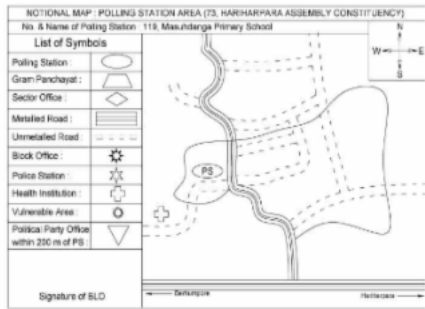

নির্বাচক নিবন্ধন আধিকারিকের স্বাক্ষর

Nazri Naksha

Google Map View

Polling Station Building Front View

Polling Station Front View

Cad View

Key MAP View

1 নাম : রাসিদা খাতুন পিতার নাম: রুস্তম সেখ বাড়ির নং : n0137 বয়স : 37 লিঙ্গ : মহিলা	XMB0391193 ফটো উপলব্ধ	2 নাম : রোজিনা বিবি স্বামীর নাম: তাহাজুল সেখ বাড়ির নং : n0137 বয়স : 35 লিঙ্গ : মহিলা	XMB1070366 ফটো উপলব্ধ	3 নাম : মমতাজ বিবি স্বামীর নাম: আওলাদ আলি সেখ বাড়ির নং : n0155 বয়স : 60 লিঙ্গ : মহিলা	DRC1438647 ফটো উপলব্ধ
4 নাম : নইতন বিবি স্বামীর নাম: ইসা করিম সেখ বাড়ির নং : n0085 বয়স : 75 লিঙ্গ : মহিলা	DRC1437029 ফটো উপলব্ধ	5 নাম : রাকিবুল ইসলাম পিতার নাম: আব্দুল ওহাব সেখ বাড়ির নং : n0085 বয়স : 40 লিঙ্গ : পুরুষ	XMB0391094 ফটো উপলব্ধ	6 নাম : রবিউল আওয়াল পিতার নাম: আব্দুল ওহাব সেখ বাড়ির নং : n0085 বয়স : 36 লিঙ্গ : পুরুষ	XMB1187236 ফটো উপলব্ধ
7 নাম : কুলসুনার বিবি স্বামীর নাম: সাহ আহম্মদ আলি সেখ বাড়ির নং : n0085 বয়স : 38 লিঙ্গ : মহিলা	XMB0391102 ফটো উপলব্ধ	8 নাম : আমির হামজা সেখ পিতার নাম: আয়ুব আলি সেখ বাড়ির নং : n0095 বয়স : 41 লিঙ্গ : পুরুষ	XMB1070077 ফটো উপলব্ধ	9 নাম : সাবিনা বিবি স্বামীর নাম: আব সামাদ আহমেদ বাড়ির নং : n0095 বয়স : 39 লিঙ্গ : মহিলা	XMB0961953 ফটো উপলব্ধ
10 নাম : রেজিনা বিবি স্বামীর নাম: আব সালে বাড়ির নং : n0095 বয়স : 33 লিঙ্গ : মহিলা	XMB1387034 ফটো উপলব্ধ	11 নাম : মুরসালিম হক পিতার নাম: নুরুল হক বাড়ির নং : n0047 বয়স : 44 লিঙ্গ : পুরুষ	DRC2326015 ফটো উপলব্ধ	12 নাম : রেশমী বেগম স্বামীর নাম: ফেরিউল করিম বাড়ির নং : n0056 বয়স : 41 লিঙ্গ : মহিলা	DRC1437466 ফটো উপলব্ধ
13 নাম : সেলিম বর্মন পিতার নাম: আব্দুল রহিদ বাড়ির নং : n0056 বয়স : 50 লিঙ্গ : পুরুষ	XMB0997064 ফটো উপলব্ধ	14 নাম : ফিরোজ হোসেন পিতার নাম: করিম বক্স মণ্ডল বাড়ির নং : n0067 বয়স : 42 লিঙ্গ : পুরুষ	DRC1538016 ফটো উপলব্ধ	15 নাম : তানিয়া সুলতানা স্বামীর নাম: ফিরোজ হোসেন বাড়ির নং : n0067 বয়স : 32 লিঙ্গ : মহিলা	XMB1504331 ফটো উপলব্ধ
16 নাম : মুস্তাক আহমেদ পিতার নাম: করিম বক্স মণ্ডল বাড়ির নং : n0067 বয়স : 45 লিঙ্গ : পুরুষ	DRC2700276 ফটো উপলব্ধ	17 নাম : বাবর মণ্ডল পিতার নাম: করিম বক্স মণ্ডল বাড়ির নং : n0067 বয়স : 38 লিঙ্গ : পুরুষ	DRC2797223 ফটো উপলব্ধ	18 নাম : মনিরা বিবি স্বামীর নাম: মাইনুল ইলসাম মণ্ডল বাড়ির নং : n0067 বয়স : 41 লিঙ্গ : মহিলা	DRC2330280 ফটো উপলব্ধ
19 নাম : একাতন বেওয়া স্বামীর নাম: ফইমুদ্দিন মণ্ডল বাড়ির নং : n0075 বয়স : 85 লিঙ্গ : মহিলা	DRC2699577 ফটো উপলব্ধ	20 নাম : রামিজ রাজা পিতার নাম: আব্দুল আলিম মন্ডল বাড়ির নং : n0075 বয়স : 31 লিঙ্গ : পুরুষ	XMB1386929 ফটো উপলব্ধ	21 নাম : সুফিয়া খাতুন স্বামীর নাম: বাবর মন্ডল বাড়ির নং : n0067 বয়স : 34 লিঙ্গ : মহিলা	XMB1798388 ফটো উপলব্ধ
22 নাম : সাকীর মণ্ডল পিতার নাম: হাতেম তাই মণ্ডল বাড়ির নং : n0075 বয়স : 28 লিঙ্গ : পুরুষ	XMB1673300 ফটো উপলব্ধ	23 নাম : মুসলিমা বিবি স্বামীর নাম: মিজানুর ইসলাম বাড়ির নং : N0021 বয়স : 27 লিঙ্গ : মহিলা	XMB1757103 ফটো উপলব্ধ	24 নাম : ফাল্পনা খাতুন স্বামীর নাম: হাকিম সেখ বাড়ির নং : N0137 বয়স : 27 লিঙ্গ : মহিলা	XMB1757111 ফটো উপলব্ধ
25 নাম : কনিকা বিবি স্বামীর নাম: রহুল আমিন বাড়ির নং : N0137 বয়স : 32 লিঙ্গ : মহিলা	XMB1757129 ফটো উপলব্ধ	26 নাম : মোসাঃ শাহানা আজমী স্বামীর নাম: সঞ্জয় মোঃ সাহারিয়া বাড়ির নং : N00101 বয়স : 32 লিঙ্গ : মহিলা	XMB1798495 ফটো উপলব্ধ	27 নাম : মহবুল আলম সেখ পিতার নাম: আজাহার সেখ বাড়ির নং : N0135 বয়স : 26 লিঙ্গ : পুরুষ	XMB1798487 ফটো উপলব্ধ
28 নাম : নুমেহার বিবি স্বামীর নাম: মসলেম সেখ বাড়ির নং : n0254 বয়স : 72 লিঙ্গ : মহিলা	DRC2702629 ফটো উপলব্ধ	29 নাম : মার্শিদা বিবি স্বামীর নাম: ইস্তাকিম সেখ বাড়ির নং : n0252 বয়স : 38 লিঙ্গ : মহিলা	XMB1070598 ফটো উপলব্ধ	30 নাম : নাজমিন আখতার পিতার নাম: ইউনুস আলি বাড়ির নং : N0072 বয়স : 26 লিঙ্গ : মহিলা	XMB1798420 ফটো উপলব্ধ