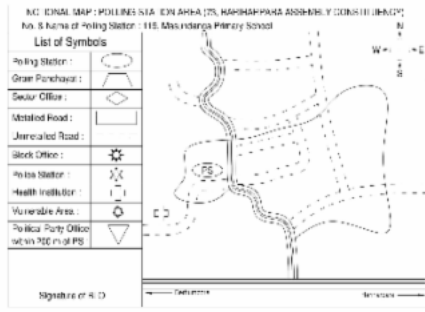

Nazri Naksha