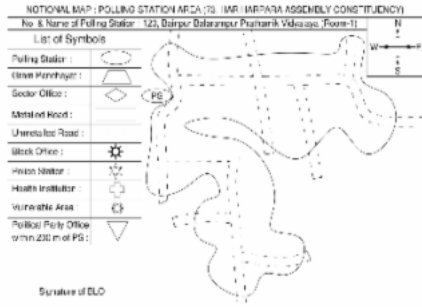

Nazri Naksha