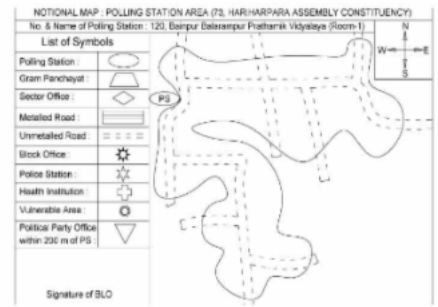

নির্বাচক নিবন্ধন আধিকারিকের স্বাক্ষর

Nazri Naksha

Google Map View

Polling Station Building Front View

Polling Station Front View

Cad View

Key MAP View

1 নাম : আয়েসা খাতুন স্বামীর নাম: মোহাম্মদ জিনারুল সেখ বাড়ির নং : এন0008 বয়স : 29 লিঙ্গ : মহিলা	XMB1756048 ফটো উপলব্ধ	2 নাম : লাল মহাম্মদ সেখ পিতার নাম: দীন মহাম্মদ সেখ বাড়ির নং : n0099 বয়স : 39 লিঙ্গ : পুরুষ	XMB1070879 ফটো উপলব্ধ	3 নাম : সরিফুল ইসলাম পিতার নাম: দীন মহাম্মদ সেখ বাড়ির নং : n0099 বয়স : 38 লিঙ্গ : পুরুষ	DRC2609360 ফটো উপলব্ধ
4 নাম : লতিফা বিবি স্বামীর নাম: সরিফুল ইসলাম বাড়ির নং : n0099 বয়স : 31 লিঙ্গ : মহিলা	XMB1387406 ফটো উপলব্ধ	5 নাম : মুর্শিদা বিবি স্বামীর নাম: রেজাউল করিম সেখ বাড়ির নং : n0104 বয়স : 40 লিঙ্গ : মহিলা	DRC2609550 ফটো উপলব্ধ	6 নাম : আকতারা বিবি স্বামীর নাম: মাজিবুর সেখ বাড়ির নং : n0083 বয়স : 36 লিঙ্গ : মহিলা	XMB0962175 ফটো উপলব্ধ
7 নাম : চাহাতন বিবি স্বামীর নাম: সিরাজ মিঞা বাড়ির নং : n0049 বয়স : 82 লিঙ্গ : মহিলা	DRC1425859 ফটো উপলব্ধ	8 নাম : সুকবর আলী মিঞা পিতার নাম: সিরাজ মিঞা বাড়ির নং : n0049 বয়স : 52 লিঙ্গ : পুরুষ	DRC1429943 ফটো উপলব্ধ	9 নাম : পারুলা বিবি স্বামীর নাম: মোঃ সুকবর আলী মিঞা বাড়ির নং : n0049 বয়স : 40 লিঙ্গ : মহিলা	DRC2609535 ফটো উপলব্ধ
10 নাম : সরলা বেওয়া স্বামীর নাম: ফৈয়ুদ্দিন সেখ বাড়ির নং : n0201 বয়স : 55 লিঙ্গ : মহিলা	DRC2704195 ফটো উপলব্ধ	11 নাম : লায়লা বিবি স্বামীর নাম: মাজেদ আলী সেখ বাড়ির নং : n0094 বয়স : 54 লিঙ্গ : মহিলা	DRC1428697 ফটো উপলব্ধ	12 নাম : সাখিলা বিবি স্বামীর নাম: মানুয়ার সেখ বাড়ির নং : n0199 বয়স : 31 লিঙ্গ : মহিলা	XMB1387661 ফটো উপলব্ধ
13 নাম : আঞ্জুরা বিবি স্বামীর নাম: মরজেম সেখ বাড়ির নং : n0072 বয়স : 53 লিঙ্গ : মহিলা	DRC2704237 ফটো উপলব্ধ	14 নাম : মহঃ মুরসালিম সেখ পিতার নাম: মোঃ সাজ্জাদ আলী সেখ বাড়ির নং : n0064 বয়স : 29 লিঙ্গ : পুরুষ	XMB1603240 ফটো উপলব্ধ	15 নাম : মহঃ আজাদ আলী পিতার নাম: মোঃ সালাম সেখ বাড়ির নং : n0064 বয়স : 29 লিঙ্গ : পুরুষ	XMB1603257 ফটো উপলব্ধ
16 নাম : মরজিনা বিবি স্বামীর নাম: আব্দুর রাজ্জাক সেখ বাড়ির নং : n0064 বয়স : 49 লিঙ্গ : মহিলা	WB/09/062/027150 ফটো উপলব্ধ	17 নাম : আব্দুর রাজ্জাক পিতার নাম: আবদুস সালাম সেখ বাড়ির নং : n0064 বয়স : 50 লিঙ্গ : পুরুষ	DRC1430313 ফটো উপলব্ধ	18 নাম : আদরা বিবি স্বামীর নাম: সাজ্জাদ আলী সেখ বাড়ির নং : n0064 বয়স : 49 লিঙ্গ : মহিলা	DRC2702884 ফটো উপলব্ধ
19 নাম : সাজ্জাদ আলী সেখ পিতার নাম: আবদুস সালাম সেখ বাড়ির নং : n0064 বয়স : 52 লিঙ্গ : পুরুষ	DRC1425586 ফটো উপলব্ধ	20 নাম : চাহাতন বিবি স্বামীর নাম: আবদুস সালাম সেখ বাড়ির নং : n0064 বয়স : 72 লিঙ্গ : মহিলা	DRC1423417 ফটো উপলব্ধ	21 নাম : খুরমা বিবি স্বামীর নাম: আওলাদ সেখ বাড়ির নং : n0043 বয়স : 60 লিঙ্গ : মহিলা	DRC1427608 ফটো উপলব্ধ
22 নাম : লাইলা বিবি স্বামীর নাম: হান্নান আলি বাড়ির নং : n0199 বয়স : 46 লিঙ্গ : মহিলা	DRC2609709 ফটো উপলব্ধ	23 নাম : হান্নান আলি সেখ পিতার নাম: সমরুদ্দিন সেখ বাড়ির নং : n0199 বয়স : 52 লিঙ্গ : পুরুষ	DRC1536838 ফটো উপলব্ধ	24 নাম : খোরসেদা বিবি স্বামীর নাম: আসানুদ্দীন সেখ বাড়ির নং : n0112 বয়স : 75 লিঙ্গ : মহিলা	DRC1427574 ফটো উপলব্ধ
25 নাম : নাফুজা বিবি স্বামীর নাম: ইমরান সেখ বাড়ির নং : n0091 বয়স : 65 লিঙ্গ : মহিলা	DRC1427947 ফটো উপলব্ধ	26 নাম : পারভিনা খাতুন পিতার নাম: ইয়াদ আলি সেখ বাড়ির নং : n0187 বয়স : 49 লিঙ্গ : মহিলা	DRC1426931 ফটো উপলব্ধ	27 নাম : আব্দুর রহমান পিতার নাম: মাইনুল ইসলাম বাড়ির নং : n0030 বয়স : 30 লিঙ্গ : পুরুষ	XMB1505163 ফটো উপলব্ধ
28 নাম : সামসুল মন্ডল পিতার নাম: মোঃ কাজেম মন্ডল বাড়ির নং : n0034 বয়স : 40 লিঙ্গ : পুরুষ	DRC2331312 ফটো উপলব্ধ	29 নাম : রেজাউল সেখ পিতার নাম: কাজেম আলি সেখ বাড়ির নং : n0034 বয়স : 40 লিঙ্গ : পুরুষ	DRC2609683 ফটো উপলব্ধ	30 নাম : আসেদা বিবি স্বামীর নাম: কাজেম আলী মন্ডল বাড়ির নং : n0034 বয়স : 65 লিঙ্গ : মহিলা	DRC2331296 ফটো উপলব্ধ