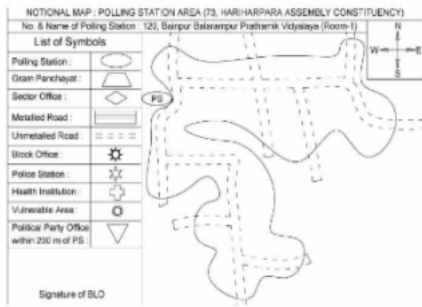

নির্বাচক নিবন্ধন আধিকারিকের স্বাক্ষর

Nazri Naksha

Google Map View

Polling Station Building Front View

Polling Station Front View

Cad View

Key MAP View

1 নাম : আয়েসা খাতুন স্বামীর নাম: মোহাম্মদ জিনারুল সেখ বাড়ির নং : এন0008 বয়স : 29 লিঙ্গ : মহিলা	XMB1756048 ফটো উপলব্ধ	2 নাম : লাল মহাম্মদ সেখ পিতার নাম: দীন মহাম্মদ সেখ বাড়ির নং : n0099 বয়স : 39 লিঙ্গ : পুরুষ	XMB1070879 ফটো উপলব্ধ	3 নাম : সরিফুল ইসলাম পিতার নাম: দীন মহাম্মদ সেখ বাড়ির নং : n0099 বয়স : 38 লিঙ্গ : পুরুষ	DRC2609360 ফটো উপলব্ধ
4 নাম : লতিফা বিবি স্বামীর নাম: সরিফুল ইসলাম বাড়ির নং : n0099 বয়স : 31 লিঙ্গ : মহিলা	XMB1387406 ফটো উপলব্ধ	5 নাম : মুর্শিদা বিবি স্বামীর নাম: রেজাউল করিম সেখ বাড়ির নং : n0104 বয়স : 40 লিঙ্গ : মহিলা	DRC2609550 ফটো উপলব্ধ	6 নাম : আকতারা বিবি স্বামীর নাম: মাজিবুর সেখ বাড়ির নং : n0083 বয়স : 36 লিঙ্গ : মহিলা	XMB0962175 ফটো উপলব্ধ
7 নাম : চাহাতন বিবি স্বামীর নাম: সিরাজ মিঞা বাড়ির নং : n0049 বয়স : 82 লিঙ্গ : মহিলা	DRC1425859 ফটো উপলব্ধ	8 নাম : সুকবর আলী মিঞা পিতার নাম: সিরাজ মিঞা বাড়ির নং : n0049 বয়স : 52 লিঙ্গ : পুরুষ	DRC1429943 ফটো উপলব্ধ	9 নাম : পারুলা বিবি স্বামীর নাম: মোঃ সুকবর আলী মিঞা বাড়ির নং : n0049 বয়স : 40 লিঙ্গ : মহিলা	DRC2609535 ফটো উপলব্ধ
10 নাম : সরলা বেওয়া স্বামীর নাম: ফৈয়ুদ্দিন সেখ বাড়ির নং : n0201 বয়স : 55 লিঙ্গ : মহিলা	DRC2704195 ফটো উপলব্ধ	11 নাম : লায়লা বিবি স্বামীর নাম: মাজেদ আলী সেখ বাড়ির নং : n0094 বয়স : 54 লিঙ্গ : মহিলা	DRC1428697 ফটো উপলব্ধ	12 নাম : সাখিলা বিবি স্বামীর নাম: মানুয়ার সেখ বাড়ির নং : n0199 বয়স : 31 লিঙ্গ : মহিলা	XMB1387661 ফটো উপলব্ধ
13 নাম : আঞ্জুরা বিবি স্বামীর নাম: মরজেম সেখ বাড়ির নং : n0072 বয়স : 53 লিঙ্গ : মহিলা	DRC2704237 ফটো উপলব্ধ	14 নাম : মহঃ মুরসালিম সেখ পিতার নাম: মোঃ সাজ্জাদ আলী সেখ বাড়ির নং : n0064 বয়স : 29 লিঙ্গ : পুরুষ	XMB1603240 ফটো উপলব্ধ	15 নাম : মহঃ আজাদ আলী পিতার নাম: মোঃ সালাম সেখ বাড়ির নং : n0064 বয়স : 29 লিঙ্গ : পুরুষ	XMB1603257 ফটো উপলব্ধ
16 নাম : মরজিনা বিবি স্বামীর নাম: আব্দুর রাজ্জাক সেখ বাড়ির নং : n0064 বয়স : 49 লিঙ্গ : মহিলা	WB/09/062/027150 ফটো উপলব্ধ	17 নাম : আব্দুর রাজ্জাক পিতার নাম: আবদুস সালাম সেখ বাড়ির নং : n0064 বয়স : 50 লিঙ্গ : পুরুষ	DRC1430313 ফটো উপলব্ধ	18 নাম : আদরা বিবি স্বামীর নাম: সাজ্জাদ আলী সেখ বাড়ির নং : n0064 বয়স : 49 লিঙ্গ : মহিলা	DRC2702884 ফটো উপলব্ধ
19 নাম : সাজ্জাদ আলী সেখ পিতার নাম: আবদুস সালাম সেখ বাড়ির নং : n0064 বয়স : 52 লিঙ্গ : পুরুষ	DRC1425586 ফটো উপলব্ধ	20 নাম : চাহাতন বিবি স্বামীর নাম: আবদুস সালাম সেখ বাড়ির নং : n0064 বয়স : 72 লিঙ্গ : মহিলা	DRC1423417 ফটো উপলব্ধ	21 নাম : খুরমা বিবি স্বামীর নাম: আওলাদ সেখ বাড়ির নং : n0043 বয়স : 60 লিঙ্গ : মহিলা	DRC1427608 ফটো উপলব্ধ
22 নাম : লাইলা বিবি স্বামীর নাম: হান্নান আলি বাড়ির নং : n0199 বয়স : 46 লিঙ্গ : মহিলা	DRC2609709 ফটো উপলব্ধ	23 নাম : হান্নান আলি সেখ পিতার নাম: সমরুদ্দিন সেখ বাড়ির নং : n0199 বয়স : 52 লিঙ্গ : পুরুষ	DRC1536838 ফটো উপলব্ধ	24 নাম : খোরসেদা বিবি স্বামীর নাম: আসানুদ্দীন সেখ বাড়ির নং : n0112 বয়স : 75 লিঙ্গ : মহিলা	DRC1427574 ফটো উপলব্ধ
25 নাম : নাফুজা বিবি স্বামীর নাম: ইমরান সেখ বাড়ির নং : n0091 বয়স : 65 লিঙ্গ : মহিলা	DRC1427947 ফটো উপলব্ধ	26 নাম : পারভিনা খাতুন পিতার নাম: ইয়াদ আলি সেখ বাড়ির নং : n0187 বয়স : 49 লিঙ্গ : মহিলা	DRC1426931 ফটো উপলব্ধ	27 নাম : আব্দুর রহমান পিতার নাম: মাইনুল ইসলাম বাড়ির নং : n0030 বয়স : 30 লিঙ্গ : পুরুষ	XMB1505163 ফটো উপলব্ধ
28 নাম : সামসুল মন্ডল পিতার নাম: মোঃ কাজেম মন্ডল বাড়ির নং : n0034 বয়স : 40 লিঙ্গ : পুরুষ	DRC2331312 ফটো উপলব্ধ	29 নাম : রেজাউল সেখ পিতার নাম: কাজেম আলি সেখ বাড়ির নং : n0034 বয়স : 40 লিঙ্গ : পুরুষ	DRC2609683 ফটো উপলব্ধ	30 নাম : আসেদা বিবি স্বামীর নাম: কাজেম আলী মন্ডল বাড়ির নং : n0034 বয়স : 65 লিঙ্গ : মহিলা	DRC2331296 ফটো উপলব্ধ