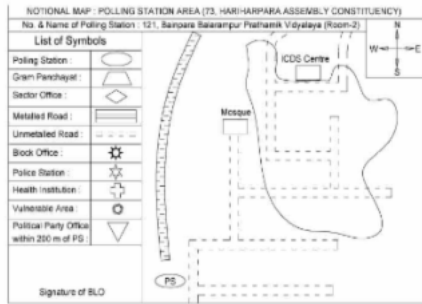

নির্বাচক নিবন্ধন আধিকারিকের স্বাক্ষর

Nazri Naksha

Google Map View

Polling Station Building Front View

Polling Station Front View

Cad View

Key MAP View

1 নাম : আনোয়ারা বেওয়া স্বামীর নাম: সুরের রহমান সেখ বাড়ির নং : n0042 বয়স : 75 লিঙ্গ : মহিলা ফটো উপলব্ধ	DRC2704468	2 নাম : নাসিরুল ইসলাম সেখ পিতার নাম: জবেদ আলী সেখ বাড়ির নং : n0024 বয়স : 49 লিঙ্গ : পুরুষ ফটো উপলব্ধ	DRC1429109	3 নাম : মমতাজ খাতুন বিবি স্বামীর নাম: নাসিরুল ইসলাম সেখ বাড়ির নং : n0024 বয়স : 33 লিঙ্গ : মহিলা ফটো উপলব্ধ	XMB1277540
4 নাম : আবদুল কাদের পিতার নাম: আবদুর রহিম বাড়ির নং : n0003 বয়স : 58 লিঙ্গ : পুরুষ ফটো উপলব্ধ	DRC2704906	5 নাম : নুরেছা বিবি স্বামীর নাম: গোলাম হোসেন বাড়ির নং : n0005 বয়স : 68 লিঙ্গ : মহিলা ফটো উপলব্ধ	DRC2704633	6 নাম : আবদুল আজিম পিতার নাম: গোলাম হোসেন বাড়ির নং : এন0005 বয়স : 29 লিঙ্গ : পুরুষ ফটো উপলব্ধ	XMB1603547
7 নাম : রফিকুল ইসলাম সরকার পিতার নাম: সুকচাঁদ আলি সরকার বাড়ির নং : এন0047 বয়স : 25 লিঙ্গ : পুরুষ ফটো উপলব্ধ	XMB1866813	8 নাম : আনিসুল ইসলাম পিতার নাম: মনিরুল ইসলাম বাড়ির নং : এন0026 বয়স : 25 লিঙ্গ : পুরুষ ফটো উপলব্ধ	XMB1866839	9 নাম : সঞ্জিনা বিবি পিতার নাম: নুর ইসলাম সেখ বাড়ির নং : এন0153 বয়স : 45 লিঙ্গ : মহিলা ফটো উপলব্ধ	XMB1187673
10 নাম : মোজিরা বিবি স্বামীর নাম: সাফিউল ইসলাম সেখ বাড়ির নং : n0058 বয়স : 47 লিঙ্গ : মহিলা ফটো উপলব্ধ	XMB0391912	11 নাম : আব্দুল মহিদ সরকার পিতার নাম: আব্দুল বারি সরকার বাড়ির নং : n0007 বয়স : 36 লিঙ্গ : পুরুষ ফটো উপলব্ধ	DRC1942028	12 নাম : লালচাঁদ আলি সরকার পিতার নাম: আজহার আলী সরকার বাড়ির নং : এন0047 বয়স : 45 লিঙ্গ : পুরুষ ফটো উপলব্ধ	DRC2704674
13 নাম : মিমমা বিবি স্বামীর নাম: তাহেবুর সেখ বাড়ির নং : n0050 বয়স : 33 লিঙ্গ : মহিলা ফটো উপলব্ধ	XMB1188481	14 নাম : মোঃ মহবুল সেখ পিতার নাম: আনসার সেখ বাড়ির নং : n0042 বয়স : 29 লিঙ্গ : পুরুষ ফটো উপলব্ধ	XMB1603497	15 নাম : সামসুন্নাহার বিবি স্বামীর নাম: মোঃ আব্দুল হাম্মান বাড়ির নং : n0044 বয়স : 69 লিঙ্গ : মহিলা ফটো উপলব্ধ	DRC1426170
16 নাম : তারনোসা বিবি স্বামীর নাম: মোঃ সামিম হোসেন বাড়ির নং : n0026 বয়স : 36 লিঙ্গ : মহিলা ফটো উপলব্ধ	XMB1505452	17 নাম : আরজম আলি মায়ের নাম: সুরেরহমান সেখ বাড়ির নং : n0042 বয়স : 39 লিঙ্গ : পুরুষ ফটো উপলব্ধ	DRC2333060	18 নাম : মানুয়ারা বিবি স্বামীর নাম: আব্দুল মহিদ সরকার বাড়ির নং : n0007 বয়স : 37 লিঙ্গ : মহিলা ফটো উপলব্ধ	XMB1071281
19 নাম : গোলাম হোসেন পিতার নাম: কামেশ আলি বাড়ির নং : n0005 বয়স : 73 লিঙ্গ : পুরুষ ফটো উপলব্ধ	DRC1429588	20 নাম : আনসার সেখ পিতার নাম: সুরেরহমান সেখ বাড়ির নং : n0042 বয়স : 51 লিঙ্গ : পুরুষ ফটো উপলব্ধ	DRC1426980	21 নাম : আজহার আলী সরকার পিতার নাম: কফিলুদ্দিন সরকার বাড়ির নং : n0047 বয়স : 61 লিঙ্গ : পুরুষ ফটো উপলব্ধ	DRC1535210
22 নাম : মোঃ সামিম হোসেন পিতার নাম: মোঃ আলিমুদ্দিন সেখ বাড়ির নং : n0026 বয়স : 34 লিঙ্গ : পুরুষ ফটো উপলব্ধ	XMB1277599	23 নাম : সাজেদা বিবি স্বামীর নাম: হানিফ সেখ বাড়ির নং : n0050 বয়স : 68 লিঙ্গ : মহিলা ফটো উপলব্ধ	DRC1535848	24 নাম : সারজুমা বিবি স্বামীর নাম: মোস্তাকিম সরকার বাড়ির নং : n0048 বয়স : 50 লিঙ্গ : মহিলা ফটো উপলব্ধ	DRC1535939
25 নাম : সুকচাঁদ আলি সরকার পিতার নাম: আজহার আলী সরকার বাড়ির নং : n0047 বয়স : 52 লিঙ্গ : পুরুষ ফটো উপলব্ধ	DRC1535582	26 নাম : জানেরা বিবি স্বামীর নাম: আজিতুল্লা সরকার বাড়ির নং : n0051 বয়স : 75 লিঙ্গ : মহিলা ফটো উপলব্ধ	DRC1941426	27 নাম : উর্মিলা বিবি স্বামীর নাম: আমজাদ আলি বাড়ির নং : n0042 বয়স : 40 লিঙ্গ : মহিলা ফটো উপলব্ধ	XMB1071315
28 নাম : হানুফা বেওয়া পিতার নাম: হানিফ সেখ বাড়ির নং : n0050 বয়স : 47 লিঙ্গ : মহিলা ফটো উপলব্ধ	DRC2609808	29 নাম : নইমুল ইসলাম পিতার নাম: গোলাম হোসেন বাড়ির নং : n0005 বয়স : 33 লিঙ্গ : পুরুষ ফটো উপলব্ধ	XMB1277524	30 নাম : নাজিবুল সরকার পিতার নাম: আজহার আলি সরকার বাড়ির নং : n0047 বয়স : 37 লিঙ্গ : পুরুষ ফটো উপলব্ধ	XMB1071406