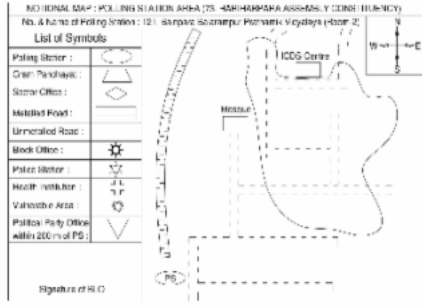

নির্বাচক নিবন্ধন আধিকারিকের স্বাক্ষর

Nazri Naksha

Google Map View

Polling Station Building Front View

Polling Station Front View

Cad View

Key MAP View

1 নাম : আনোয়ারা বেওয়া স্বামীর নাম: সুরের রহমান সেখ বাড়ির নং : n0042 বয়স : 75 লিঙ্গ : মহিলা ফটো উপলব্ধ	DRC2704468	2 নাম : নাসিরুল ইসলাম সেখ পিতার নাম: জবেদ আলী সেখ বাড়ির নং : n0024 বয়স : 49 লিঙ্গ : পুরুষ ফটো উপলব্ধ	DRC1429109	3 নাম : মমতাজ খাতুন বিবি স্বামীর নাম: নাসিরুল ইসলাম সেখ বাড়ির নং : n0024 বয়স : 33 লিঙ্গ : মহিলা ফটো উপলব্ধ	XMB1277540
4 নাম : আবদুল কাদের পিতার নাম: আবদুর রহিম বাড়ির নং : n0003 বয়স : 58 লিঙ্গ : পুরুষ ফটো উপলব্ধ	DRC2704906	5 নাম : নুরেছা বিবি স্বামীর নাম: গোলাম হোসেন বাড়ির নং : n0005 বয়স : 68 লিঙ্গ : মহিলা ফটো উপলব্ধ	DRC2704633	6 নাম : আবদুল আজিম পিতার নাম: গোলাম হোসেন বাড়ির নং : এন0005 বয়স : 29 লিঙ্গ : পুরুষ ফটো উপলব্ধ	XMB1603547
7 নাম : রফিকুল ইসলাম সরকার পিতার নাম: সুকচাঁদ আলি সরকার বাড়ির নং : এন0047 বয়স : 25 লিঙ্গ : পুরুষ ফটো উপলব্ধ	XMB1866813	8 নাম : আনিসুল ইসলাম পিতার নাম: মনিরুল ইসলাম বাড়ির নং : এন0026 বয়স : 25 লিঙ্গ : পুরুষ ফটো উপলব্ধ	XMB1866839	9 নাম : সঞ্জিনা বিবি পিতার নাম: নুর ইসলাম সেখ বাড়ির নং : এন0153 বয়স : 45 লিঙ্গ : মহিলা ফটো উপলব্ধ	XMB1187673
10 নাম : মোজিরা বিবি স্বামীর নাম: সাফিউল ইসলাম সেখ বাড়ির নং : n0058 বয়স : 47 লিঙ্গ : মহিলা ফটো উপলব্ধ	XMB0391912	11 নাম : আব্দুল মহিদ সরকার পিতার নাম: আব্দুল বারি সরকার বাড়ির নং : n0007 বয়স : 36 লিঙ্গ : পুরুষ ফটো উপলব্ধ	DRC1942028	12 নাম : লালচাঁদ আলি সরকার পিতার নাম: আজহার আলী সরকার বাড়ির নং : এন0047 বয়স : 45 লিঙ্গ : পুরুষ ফটো উপলব্ধ	DRC2704674
13 নাম : মিমমা বিবি স্বামীর নাম: তাহেবুর সেখ বাড়ির নং : n0050 বয়স : 33 লিঙ্গ : মহিলা ফটো উপলব্ধ	XMB1188481	14 নাম : মোঃ মহবুল সেখ পিতার নাম: আনসার সেখ বাড়ির নং : n0042 বয়স : 29 লিঙ্গ : পুরুষ ফটো উপলব্ধ	XMB1603497	15 নাম : সামসুন্নাহার বিবি স্বামীর নাম: মোঃ আব্দুল হাম্মান বাড়ির নং : n0044 বয়স : 69 লিঙ্গ : মহিলা ফটো উপলব্ধ	DRC1426170
16 নাম : তারনোসা বিবি স্বামীর নাম: মোঃ সামিম হোসেন বাড়ির নং : n0026 বয়স : 36 লিঙ্গ : মহিলা ফটো উপলব্ধ	XMB1505452	17 নাম : আরজম আলি মায়ের নাম: সুরেরহমান সেখ বাড়ির নং : n0042 বয়স : 39 লিঙ্গ : পুরুষ ফটো উপলব্ধ	DRC2333060	18 নাম : মানুয়ারা বিবি স্বামীর নাম: আব্দুল মহিদ সরকার বাড়ির নং : n0007 বয়স : 37 লিঙ্গ : মহিলা ফটো উপলব্ধ	XMB1071281
19 নাম : গোলাম হোসেন পিতার নাম: কামেশ আলি বাড়ির নং : n0005 বয়স : 73 লিঙ্গ : পুরুষ ফটো উপলব্ধ	DRC1429588	20 নাম : আনসার সেখ পিতার নাম: সুরেরহমান সেখ বাড়ির নং : n0042 বয়স : 51 লিঙ্গ : পুরুষ ফটো উপলব্ধ	DRC1426980	21 নাম : আজহার আলী সরকার পিতার নাম: কফিলুদ্দিন সরকার বাড়ির নং : n0047 বয়স : 61 লিঙ্গ : পুরুষ ফটো উপলব্ধ	DRC1535210
22 নাম : মোঃ সামিম হোসেন পিতার নাম: মোঃ আলিমুদ্দিন সেখ বাড়ির নং : n0026 বয়স : 34 লিঙ্গ : পুরুষ ফটো উপলব্ধ	XMB1277599	23 নাম : সাজেদা বিবি স্বামীর নাম: হানিফ সেখ বাড়ির নং : n0050 বয়স : 68 লিঙ্গ : মহিলা ফটো উপলব্ধ	DRC1535848	24 নাম : সারজুমা বিবি স্বামীর নাম: মোস্তাকিম সরকার বাড়ির নং : n0048 বয়স : 50 লিঙ্গ : মহিলা ফটো উপলব্ধ	DRC1535939
25 নাম : সুকচাঁদ আলি সরকার পিতার নাম: আজহার আলী সরকার বাড়ির নং : n0047 বয়স : 52 লিঙ্গ : পুরুষ ফটো উপলব্ধ	DRC1535582	26 নাম : জানেরা বিবি স্বামীর নাম: আজিতুল্লা সরকার বাড়ির নং : n0051 বয়স : 75 লিঙ্গ : মহিলা ফটো উপলব্ধ	DRC1941426	27 নাম : উর্মিলা বিবি স্বামীর নাম: আমজাদ আলি বাড়ির নং : n0042 বয়স : 40 লিঙ্গ : মহিলা ফটো উপলব্ধ	XMB1071315
28 নাম : হানুফা বেওয়া পিতার নাম: হানিফ সেখ বাড়ির নং : n0050 বয়স : 47 লিঙ্গ : মহিলা ফটো উপলব্ধ	DRC2609808	29 নাম : নইমুল ইসলাম পিতার নাম: গোলাম হোসেন বাড়ির নং : n0005 বয়স : 33 লিঙ্গ : পুরুষ ফটো উপলব্ধ	XMB1277524	30 নাম : নাজিবুল সরকার পিতার নাম: আজহার আলি সরকার বাড়ির নং : n0047 বয়স : 37 লিঙ্গ : পুরুষ ফটো উপলব্ধ	XMB1071406