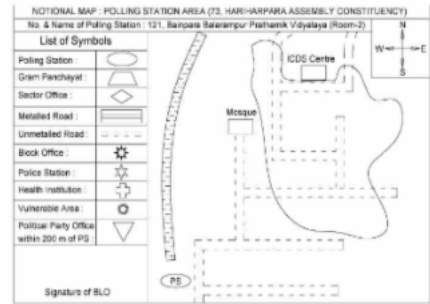

নির্বাচক নিবন্ধন আধিকারিকের স্বাক্ষর

Nazri Naksha

Google Map View

Polling Station Building Front View

Polling Station Front View

Cad View

Key MAP View

1 নাম : আনোয়ারা বেওয়া স্বামীর নাম: সুরের রহমান সেখ বাড়ির নং : n0042 বয়স : 75 লিঙ্গ : মহিলা ফটো উপলব্ধ	DRC2704468	2 নাম : নাসিরুল ইসলাম সেখ পিতার নাম: জবেদ আলী সেখ বাড়ির নং : n0024 বয়স : 49 লিঙ্গ : পুরুষ ফটো উপলব্ধ	DRC1429109	3 নাম : মমতাজ খাতুন বিবি স্বামীর নাম: নাসিরুল ইসলাম সেখ বাড়ির নং : n0024 বয়স : 33 লিঙ্গ : মহিলা ফটো উপলব্ধ	XMB1277540
4 নাম : আবদুল কাদের পিতার নাম: আবদুর রহিম বাড়ির নং : n0003 বয়স : 58 লিঙ্গ : পুরুষ ফটো উপলব্ধ	DRC2704906	5 নাম : নুরেছা বিবি স্বামীর নাম: গোলাম হোসেন বাড়ির নং : n0005 বয়স : 68 লিঙ্গ : মহিলা ফটো উপলব্ধ	DRC2704633	6 নাম : আবদুল আজিম পিতার নাম: গোলাম হোসেন বাড়ির নং : এন0005 বয়স : 29 লিঙ্গ : পুরুষ ফটো উপলব্ধ	XMB1603547
7 নাম : রফিকুল ইসলাম সরকার পিতার নাম: সুকচাঁদ আলি সরকার বাড়ির নং : এন0047 বয়স : 25 লিঙ্গ : পুরুষ ফটো উপলব্ধ	XMB1866813	8 নাম : আনিসুল ইসলাম পিতার নাম: মনিরুল ইসলাম বাড়ির নং : এন0026 বয়স : 25 লিঙ্গ : পুরুষ ফটো উপলব্ধ	XMB1866839	9 নাম : সঞ্জিনা বিবি পিতার নাম: নুর ইসলাম সেখ বাড়ির নং : এন0153 বয়স : 45 লিঙ্গ : মহিলা ফটো উপলব্ধ	XMB1187673
10 নাম : মোজিরা বিবি স্বামীর নাম: সাফিউল ইসলাম সেখ বাড়ির নং : n0058 বয়স : 47 লিঙ্গ : মহিলা ফটো উপলব্ধ	XMB0391912	11 নাম : আব্দুল মহিদ সরকার পিতার নাম: আব্দুল বারি সরকার বাড়ির নং : n0007 বয়স : 36 লিঙ্গ : পুরুষ ফটো উপলব্ধ	DRC1942028	12 নাম : লালচাঁদ আলি সরকার পিতার নাম: আজহার আলী সরকার বাড়ির নং : এন0047 বয়স : 45 লিঙ্গ : পুরুষ ফটো উপলব্ধ	DRC2704674
13 নাম : মিমমা বিবি স্বামীর নাম: তাহেবুর সেখ বাড়ির নং : n0050 বয়স : 33 লিঙ্গ : মহিলা ফটো উপলব্ধ	XMB1188481	14 নাম : মোঃ মহবুল সেখ পিতার নাম: আনসার সেখ বাড়ির নং : n0042 বয়স : 29 লিঙ্গ : পুরুষ ফটো উপলব্ধ	XMB1603497	15 নাম : সামসুন্নাহার বিবি স্বামীর নাম: মোঃ আব্দুল হাম্মান বাড়ির নং : n0044 বয়স : 69 লিঙ্গ : মহিলা ফটো উপলব্ধ	DRC1426170
16 নাম : তারনোসা বিবি স্বামীর নাম: মোঃ সামিম হোসেন বাড়ির নং : n0026 বয়স : 36 লিঙ্গ : মহিলা ফটো উপলব্ধ	XMB1505452	17 নাম : আরজম আলি মায়ের নাম: সুরেরহমান সেখ বাড়ির নং : n0042 বয়স : 39 লিঙ্গ : পুরুষ ফটো উপলব্ধ	DRC2333060	18 নাম : মানুয়ারা বিবি স্বামীর নাম: আব্দুল মহিদ সরকার বাড়ির নং : n0007 বয়স : 37 লিঙ্গ : মহিলা ফটো উপলব্ধ	XMB1071281
19 নাম : গোলাম হোসেন পিতার নাম: কামেশ আলি বাড়ির নং : n0005 বয়স : 73 লিঙ্গ : পুরুষ ফটো উপলব্ধ	DRC1429588	20 নাম : আনসার সেখ পিতার নাম: সুরেরহমান সেখ বাড়ির নং : n0042 বয়স : 51 লিঙ্গ : পুরুষ ফটো উপলব্ধ	DRC1426980	21 নাম : আজহার আলী সরকার পিতার নাম: কফিলুদ্দিন সরকার বাড়ির নং : n0047 বয়স : 61 লিঙ্গ : পুরুষ ফটো উপলব্ধ	DRC1535210
22 নাম : মোঃ সামিম হোসেন পিতার নাম: মোঃ আলিমুদ্দিন সেখ বাড়ির নং : n0026 বয়স : 34 লিঙ্গ : পুরুষ ফটো উপলব্ধ	XMB1277599	23 নাম : সাজেদা বিবি স্বামীর নাম: হানিফ সেখ বাড়ির নং : n0050 বয়স : 68 লিঙ্গ : মহিলা ফটো উপলব্ধ	DRC1535848	24 নাম : সারজুমা বিবি স্বামীর নাম: মোস্তাকিম সরকার বাড়ির নং : n0048 বয়স : 50 লিঙ্গ : মহিলা ফটো উপলব্ধ	DRC1535939
25 নাম : সুকচাঁদ আলি সরকার পিতার নাম: আজহার আলী সরকার বাড়ির নং : n0047 বয়স : 52 লিঙ্গ : পুরুষ ফটো উপলব্ধ	DRC1535582	26 নাম : জানেরা বিবি স্বামীর নাম: আজিতুল্লা সরকার বাড়ির নং : n0051 বয়স : 75 লিঙ্গ : মহিলা ফটো উপলব্ধ	DRC1941426	27 নাম : উর্মিলা বিবি স্বামীর নাম: আমজাদ আলি বাড়ির নং : n0042 বয়স : 40 লিঙ্গ : মহিলা ফটো উপলব্ধ	XMB1071315
28 নাম : হানুফা বেওয়া পিতার নাম: হানিফ সেখ বাড়ির নং : n0050 বয়স : 47 লিঙ্গ : মহিলা ফটো উপলব্ধ	DRC2609808	29 নাম : নইমুল ইসলাম পিতার নাম: গোলাম হোসেন বাড়ির নং : n0005 বয়স : 33 লিঙ্গ : পুরুষ ফটো উপলব্ধ	XMB1277524	30 নাম : নাজিবুল সরকার পিতার নাম: আজহার আলি সরকার বাড়ির নং : n0047 বয়স : 37 লিঙ্গ : পুরুষ ফটো উপলব্ধ	XMB1071406