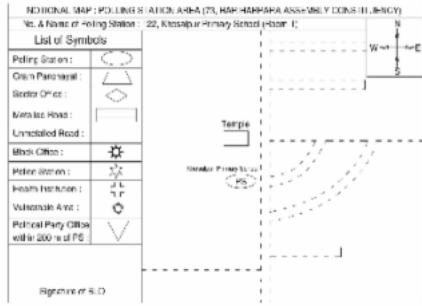

Nazri Naksha