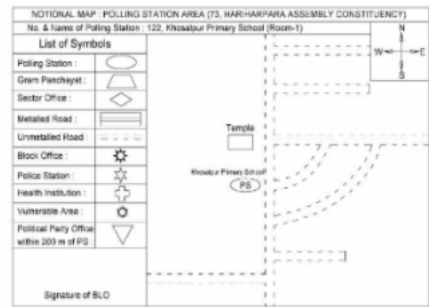

নির্বাচক নিবন্ধন আধিকারিকের স্বাক্ষর

Nazri Naksha

Google Map View

Polling Station Building Front View

Polling Station Front View

Cad View

Key MAP View

বিধানসভা নির্বাচনক্ষেত্রের নং, নাম : 73-হরিহরপাড়া
ভাগ নং, নাম : 1-পাড়া-খোসালপুর উত্তরপাড়া