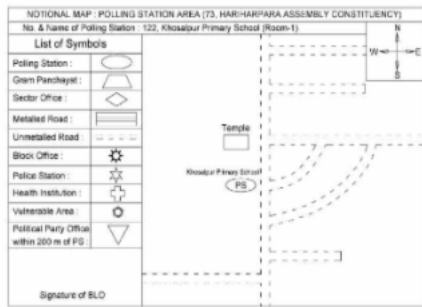

নির্বাচক নিবন্ধন আধিকারিকের স্বাক্ষর

Nazri Naksha

Google Map View

Polling Station Building Front View

Polling Station Front View

Cad View

Key MAP View

বিধানসভা নির্বাচনক্ষেত্রের নং, নাম : 73-হরিহরপাড়া
ভাগ নং, নাম : 1-পাড়া-খোসালপুর উত্তরপাড়া