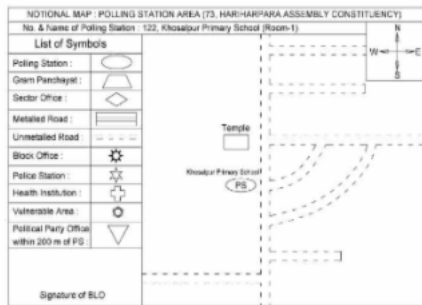

নির্বাচক নিবন্ধন আধিকারিকের স্বাক্ষর

Nazri Naksha

Google Map View

Polling Station Building Front View

Polling Station Front View

Cad View

Key MAP View

1 নাম : গোলেনুর বিবি স্বামীর নাম: সিরাজুল সেখ বাড়ির নং : n0028 বয়স : 67 লিঙ্গ : মহিলা	DRC2708923 ফটো উপলব্ধ	2 নাম : রেজাউল সেখ পিতার নাম: আজিদ সেখ বাড়ির নং : n0028 বয়স : 60 লিঙ্গ : পুরুষ	DRC2708931 ফটো উপলব্ধ	3 নাম : কাসারুল সেখ পিতার নাম: আজিদ সেখ বাড়ির নং : n0028 বয়স : 55 লিঙ্গ : পুরুষ	DRC2708956 ফটো উপলব্ধ
4 নাম : রফিকুল ইসলাম পিতার নাম: সিরাজুল ইসলাম বাড়ির নং : n0028 বয়স : 38 লিঙ্গ : পুরুষ	XMB0962688 ফটো উপলব্ধ	5 নাম : আজমিরা বিবি স্বামীর নাম: রফিকুল ইসলাম বাড়ির নং : n0028 বয়স : 31 লিঙ্গ : মহিলা	XMB1388115 ফটো উপলব্ধ	6 নাম : সাদ্দাম হোসেন পিতার নাম: সিরাজুল ইসলাম বাড়ির নং : n0028 বয়স : 35 লিঙ্গ : পুরুষ	XMB1388420 ফটো উপলব্ধ
7 নাম : সাফিকুল ইসলাম পিতার নাম: সিরাজুল সেখ বাড়ির নং : n0028 বয়স : 37 লিঙ্গ : পুরুষ	DRC2798049 ফটো উপলব্ধ	8 নাম : মুর্শিদা বেগম স্বামীর নাম: সেলিম সেখ বাড়ির নং : N0080 বয়স : 35 লিঙ্গ : মহিলা	XMB2337806 ফটো উপলব্ধ	9 নাম : নাসিরা বিবি স্বামীর নাম: আনারুল সেখ বাড়ির নং : n0052 বয়স : 53 লিঙ্গ : মহিলা	DRC2709061 ফটো উপলব্ধ
10 নাম : জিনারুল সেখ পিতার নাম: আনারুল সেখ বাড়ির নং : n0052 বয়স : 39 লিঙ্গ : পুরুষ	DRC2797934 ফটো উপলব্ধ	11 নাম : কবিরুল সেখ পিতার নাম: আলেকুল সেখ বাড়ির নং : n0052 বয়স : 35 লিঙ্গ : পুরুষ	XMB1188614 ফটো উপলব্ধ	12 নাম : মহাসীন সেখ পিতার নাম: আলেকুল সেখ বাড়ির নং : n0088 বয়স : 50 লিঙ্গ : পুরুষ	DRC2707990 ফটো উপলব্ধ
13 নাম : তাসলিমা বিবি স্বামীর নাম: মহাসীন সেখ বাড়ির নং : n0088 বয়স : 48 লিঙ্গ : মহিলা	DRC1534940 ফটো উপলব্ধ	14 নাম : সাবির আহাম্মেদ পিতার নাম: আজিজ সেখ বাড়ির নং : n0091 বয়স : 37 লিঙ্গ : পুরুষ	XMB0392712 ফটো উপলব্ধ	15 নাম : তারিফা বিবি স্বামীর নাম: মাসিরুদ্দিন সেখ বাড়ির নং : n0091 বয়স : 42 লিঙ্গ : মহিলা	DRC2338614 ফটো উপলব্ধ
16 নাম : মাসিরুদ্দিন সেখ পিতার নাম: আজিজ সেখ বাড়ির নং : n0091 বয়স : 44 লিঙ্গ : পুরুষ	DRC1429927 ফটো উপলব্ধ	17 নাম : ইয়াসমিন বিবি স্বামীর নাম: মাসিরুদ্দিন সেখ বাড়ির নং : n0091 বয়স : 42 লিঙ্গ : মহিলা	DRC2338606 ফটো উপলব্ধ	18 নাম : মাসিরুদ্দিন সেখ পিতার নাম: আজিজ সেখ বাড়ির নং : n0091 বয়স : 47 লিঙ্গ : পুরুষ	DRC1429919 ফটো উপলব্ধ
19 নাম : নুসাহার বিবি স্বামীর নাম: আজিজ সেখ বাড়ির নং : n0091 বয়স : 70 লিঙ্গ : মহিলা	DRC2708865 ফটো উপলব্ধ	20 নাম : জাহান্নারা বিবি স্বামীর নাম: কাওসার সেখ বাড়ির নং : n0090 বয়স : 52 লিঙ্গ : মহিলা	DRC2707636 ফটো উপলব্ধ	21 নাম : কাওসার সেখ পিতার নাম: মসরফ সেখ বাড়ির নং : n0090 বয়স : 58 লিঙ্গ : পুরুষ	DRC2707628 ফটো উপলব্ধ
22 নাম : আব্দুল জাক্বার সেখ পিতার নাম: মাসিরুদ্দিন সেখ বাড়ির নং : n0088 বয়স : 31 লিঙ্গ : পুরুষ	XMB1506245 ফটো উপলব্ধ	23 নাম : মর্জিনা বিবি স্বামীর নাম: মজিবুর সেখ বাড়ির নং : n0085 বয়স : 42 লিঙ্গ : মহিলা	DRC2610004 ফটো উপলব্ধ	24 নাম : মজিবুর রহমান সেখ পিতার নাম: হাপেজুদ্দিন সেখ বাড়ির নং : n0085 বয়স : 52 লিঙ্গ : পুরুষ	DRC2709624 ফটো উপলব্ধ
25 নাম : আসরাফুল ইসলাম পিতার নাম: হাপেজুদ্দিন সেখ বাড়ির নং : n0085 বয়স : 54 লিঙ্গ : পুরুষ	DRC2709616 ফটো উপলব্ধ	26 নাম : সোহাগা খাতুন পিতার নাম: হাপেজুদ্দিন সেখ বাড়ির নং : n0085 বয়স : 58 লিঙ্গ : মহিলা	DRC2709608 ফটো উপলব্ধ	27 নাম : ফুলসুরা বিবি স্বামীর নাম: আনারুল সেখ বাড়ির নং : n0084 বয়স : 43 লিঙ্গ : মহিলা	XMB1189109 ফটো উপলব্ধ
28 নাম : আনারুল সেখ পিতার নাম: মুনসার সেখ বাড়ির নং : n0084 বয়স : 50 লিঙ্গ : পুরুষ	DRC1948389 ফটো উপলব্ধ	29 নাম : মর্জিনা বিবি স্বামীর নাম: সিরাজুল সেখ বাড়ির নং : n0084 বয়স : 50 লিঙ্গ : মহিলা	DRC2339851 ফটো উপলব্ধ	30 নাম : সিরাজুল সেখ পিতার নাম: মুনসার সেখ বাড়ির নং : n0084 বয়স : 53 লিঙ্গ : পুরুষ	DRC1431386 ফটো উপলব্ধ