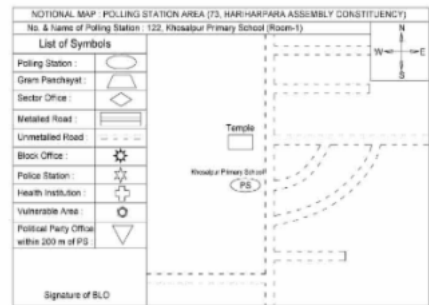

নির্বাচক নিবন্ধন আধিকারিকের স্বাক্ষর

Nazri Naksha

Google Map View

Polling Station Building Front View

Polling Station Front View

Cad View

Key MAP View

1 নাম : গোলেনুর বিবি স্বামীর নাম: সিরাজুল সেখ বাড়ির নং : n0028 বয়স : 67 লিঙ্গ : মহিলা	DRC2708923 ফটো উপলব্ধ	2 নাম : রেজাউল সেখ পিতার নাম: আজিদ সেখ বাড়ির নং : n0028 বয়স : 60 লিঙ্গ : পুরুষ	DRC2708931 ফটো উপলব্ধ	3 নাম : কাসারুল সেখ পিতার নাম: আজিদ সেখ বাড়ির নং : n0028 বয়স : 55 লিঙ্গ : পুরুষ	DRC2708956 ফটো উপলব্ধ
4 নাম : রফিকুল ইসলাম পিতার নাম: সিরাজুল ইসলাম বাড়ির নং : n0028 বয়স : 38 লিঙ্গ : পুরুষ	XMB0962688 ফটো উপলব্ধ	5 নাম : আজমিরা বিবি স্বামীর নাম: রফিকুল ইসলাম বাড়ির নং : n0028 বয়স : 31 লিঙ্গ : মহিলা	XMB1388115 ফটো উপলব্ধ	6 নাম : সাদ্দাম হোসেন পিতার নাম: সিরাজুল ইসলাম বাড়ির নং : n0028 বয়স : 35 লিঙ্গ : পুরুষ	XMB1388420 ফটো উপলব্ধ
7 নাম : সাফিকুল ইসলাম পিতার নাম: সিরাজুল সেখ বাড়ির নং : n0028 বয়স : 37 লিঙ্গ : পুরুষ	DRC2798049 ফটো উপলব্ধ	8 নাম : মুর্শিদা বেগম স্বামীর নাম: সেলিম সেখ বাড়ির নং : N0080 বয়স : 35 লিঙ্গ : মহিলা	XMB2337806 ফটো উপলব্ধ	9 নাম : নাসিরা বিবি স্বামীর নাম: আনারুল সেখ বাড়ির নং : n0052 বয়স : 53 লিঙ্গ : মহিলা	DRC2709061 ফটো উপলব্ধ
10 নাম : জিনারুল সেখ পিতার নাম: আনারুল সেখ বাড়ির নং : n0052 বয়স : 39 লিঙ্গ : পুরুষ	DRC2797934 ফটো উপলব্ধ	11 নাম : কবিরুল সেখ পিতার নাম: আলেকুল সেখ বাড়ির নং : n0052 বয়স : 35 লিঙ্গ : পুরুষ	XMB1188614 ফটো উপলব্ধ	12 নাম : মহাসীন সেখ পিতার নাম: আলেকুল সেখ বাড়ির নং : n0088 বয়স : 50 লিঙ্গ : পুরুষ	DRC2707990 ফটো উপলব্ধ
13 নাম : তাসলিমা বিবি স্বামীর নাম: মহাসীন সেখ বাড়ির নং : n0088 বয়স : 48 লিঙ্গ : মহিলা	DRC1534940 ফটো উপলব্ধ	14 নাম : সাবির আহাম্মেদ পিতার নাম: আজিজ সেখ বাড়ির নং : n0091 বয়স : 37 লিঙ্গ : পুরুষ	XMB0392712 ফটো উপলব্ধ	15 নাম : তারিফা বিবি স্বামীর নাম: মাসিরুদ্দিন সেখ বাড়ির নং : n0091 বয়স : 42 লিঙ্গ : মহিলা	DRC2338614 ফটো উপলব্ধ
16 নাম : মাসিরুদ্দিন সেখ পিতার নাম: আজিজ সেখ বাড়ির নং : n0091 বয়স : 44 লিঙ্গ : পুরুষ	DRC1429927 ফটো উপলব্ধ	17 নাম : ইয়াসমিন বিবি স্বামীর নাম: মাসিরুদ্দিন সেখ বাড়ির নং : n0091 বয়স : 42 লিঙ্গ : মহিলা	DRC2338606 ফটো উপলব্ধ	18 নাম : মাসিরুদ্দিন সেখ পিতার নাম: আজিজ সেখ বাড়ির নং : n0091 বয়স : 47 লিঙ্গ : পুরুষ	DRC1429919 ফটো উপলব্ধ
19 নাম : নুসাহার বিবি স্বামীর নাম: আজিজ সেখ বাড়ির নং : n0091 বয়স : 70 লিঙ্গ : মহিলা	DRC2708865 ফটো উপলব্ধ	20 নাম : জাহান্নারা বিবি স্বামীর নাম: কাওসার সেখ বাড়ির নং : n0090 বয়স : 52 লিঙ্গ : মহিলা	DRC2707636 ফটো উপলব্ধ	21 নাম : কাওসার সেখ পিতার নাম: মসরফ সেখ বাড়ির নং : n0090 বয়স : 58 লিঙ্গ : পুরুষ	DRC2707628 ফটো উপলব্ধ
22 নাম : আব্দুল জাক্বার সেখ পিতার নাম: মাসিরুদ্দিন সেখ বাড়ির নং : n0088 বয়স : 31 লিঙ্গ : পুরুষ	XMB1506245 ফটো উপলব্ধ	23 নাম : মর্জিনা বিবি স্বামীর নাম: মজিবুর সেখ বাড়ির নং : n0085 বয়স : 42 লিঙ্গ : মহিলা	DRC2610004 ফটো উপলব্ধ	24 নাম : মজিবুর রহমান সেখ পিতার নাম: হাপেজুদ্দিন সেখ বাড়ির নং : n0085 বয়স : 52 লিঙ্গ : পুরুষ	DRC2709624 ফটো উপলব্ধ
25 নাম : আসরাফুল ইসলাম পিতার নাম: হাপেজুদ্দিন সেখ বাড়ির নং : n0085 বয়স : 54 লিঙ্গ : পুরুষ	DRC2709616 ফটো উপলব্ধ	26 নাম : সোহাগা খাতুন পিতার নাম: হাপেজুদ্দিন সেখ বাড়ির নং : n0085 বয়স : 58 লিঙ্গ : মহিলা	DRC2709608 ফটো উপলব্ধ	27 নাম : ফুলসুরা বিবি স্বামীর নাম: আনারুল সেখ বাড়ির নং : n0084 বয়স : 43 লিঙ্গ : মহিলা	XMB1189109 ফটো উপলব্ধ
28 নাম : আনারুল সেখ পিতার নাম: মুনসার সেখ বাড়ির নং : n0084 বয়স : 50 লিঙ্গ : পুরুষ	DRC1948389 ফটো উপলব্ধ	29 নাম : মর্জিনা বিবি স্বামীর নাম: সিরাজুল সেখ বাড়ির নং : n0084 বয়স : 50 লিঙ্গ : মহিলা	DRC2339851 ফটো উপলব্ধ	30 নাম : সিরাজুল সেখ পিতার নাম: মুনসার সেখ বাড়ির নং : n0084 বয়স : 53 লিঙ্গ : পুরুষ	DRC1431386 ফটো উপলব্ধ