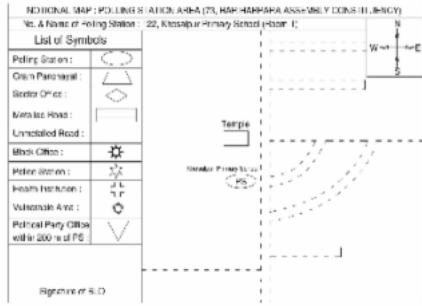

নির্বাচক নিবন্ধন আধিকারিকের স্বাক্ষর

Nazri Naksha

Google Map View

Polling Station Building Front View

Polling Station Front View

Cad View

Key MAP View

1 নাম : গোলেনুর বিবি স্বামীর নাম: সিরাজুল সেখ বাড়ির নং : n0028 বয়স : 67 লিঙ্গ : মহিলা	DRC2708923 ফটো উপলব্ধ	2 নাম : রেজাউল সেখ পিতার নাম: আজিদ সেখ বাড়ির নং : n0028 বয়স : 60 লিঙ্গ : পুরুষ	DRC2708931 ফটো উপলব্ধ	3 নাম : কাসারুল সেখ পিতার নাম: আজিদ সেখ বাড়ির নং : n0028 বয়স : 55 লিঙ্গ : পুরুষ	DRC2708956 ফটো উপলব্ধ
4 নাম : রফিকুল ইসলাম পিতার নাম: সিরাজুল ইসলাম বাড়ির নং : n0028 বয়স : 38 লিঙ্গ : পুরুষ	XMB0962688 ফটো উপলব্ধ	5 নাম : আজমিরা বিবি স্বামীর নাম: রফিকুল ইসলাম বাড়ির নং : n0028 বয়স : 31 লিঙ্গ : মহিলা	XMB1388115 ফটো উপলব্ধ	6 নাম : সাদ্দাম হোসেন পিতার নাম: সিরাজুল ইসলাম বাড়ির নং : n0028 বয়স : 35 লিঙ্গ : পুরুষ	XMB1388420 ফটো উপলব্ধ
7 নাম : সাফিকুল ইসলাম পিতার নাম: সিরাজুল সেখ বাড়ির নং : n0028 বয়স : 37 লিঙ্গ : পুরুষ	DRC2798049 ফটো উপলব্ধ	8 নাম : মুর্শিদা বেগম স্বামীর নাম: সেলিম সেখ বাড়ির নং : N0080 বয়স : 35 লিঙ্গ : মহিলা	XMB2337806 ফটো উপলব্ধ	9 নাম : নাসিরা বিবি স্বামীর নাম: আনারুল সেখ বাড়ির নং : n0052 বয়স : 53 লিঙ্গ : মহিলা	DRC2709061 ফটো উপলব্ধ
10 নাম : জিনারুল সেখ পিতার নাম: আনারুল সেখ বাড়ির নং : n0052 বয়স : 39 লিঙ্গ : পুরুষ	DRC2797934 ফটো উপলব্ধ	11 নাম : কবিরুল সেখ পিতার নাম: আলেকুল সেখ বাড়ির নং : n0052 বয়স : 35 লিঙ্গ : পুরুষ	XMB1188614 ফটো উপলব্ধ	12 নাম : মহাসীন সেখ পিতার নাম: আলেকুল সেখ বাড়ির নং : n0088 বয়স : 50 লিঙ্গ : পুরুষ	DRC2707990 ফটো উপলব্ধ
13 নাম : তাসলিমা বিবি স্বামীর নাম: মহাসীন সেখ বাড়ির নং : n0088 বয়স : 48 লিঙ্গ : মহিলা	DRC1534940 ফটো উপলব্ধ	14 নাম : সাবির আহাম্মেদ পিতার নাম: আজিজ সেখ বাড়ির নং : n0091 বয়স : 37 লিঙ্গ : পুরুষ	XMB0392712 ফটো উপলব্ধ	15 নাম : তারিফা বিবি স্বামীর নাম: মাসিরুদ্দিন সেখ বাড়ির নং : n0091 বয়স : 42 লিঙ্গ : মহিলা	DRC2338614 ফটো উপলব্ধ
16 নাম : মাসিরুদ্দিন সেখ পিতার নাম: আজিজ সেখ বাড়ির নং : n0091 বয়স : 44 লিঙ্গ : পুরুষ	DRC1429927 ফটো উপলব্ধ	17 নাম : ইয়াসমিন বিবি স্বামীর নাম: মাসিরুদ্দিন সেখ বাড়ির নং : n0091 বয়স : 42 লিঙ্গ : মহিলা	DRC2338606 ফটো উপলব্ধ	18 নাম : মাসিরুদ্দিন সেখ পিতার নাম: আজিজ সেখ বাড়ির নং : n0091 বয়স : 47 লিঙ্গ : পুরুষ	DRC1429919 ফটো উপলব্ধ
19 নাম : নুসাহার বিবি স্বামীর নাম: আজিজ সেখ বাড়ির নং : n0091 বয়স : 70 লিঙ্গ : মহিলা	DRC2708865 ফটো উপলব্ধ	20 নাম : জাহান্নারা বিবি স্বামীর নাম: কাওসার সেখ বাড়ির নং : n0090 বয়স : 52 লিঙ্গ : মহিলা	DRC2707636 ফটো উপলব্ধ	21 নাম : কাওসার সেখ পিতার নাম: মসরফ সেখ বাড়ির নং : n0090 বয়স : 58 লিঙ্গ : পুরুষ	DRC2707628 ফটো উপলব্ধ
22 নাম : আব্দুল জাক্বার সেখ পিতার নাম: মাসিরুদ্দিন সেখ বাড়ির নং : n0088 বয়স : 31 লিঙ্গ : পুরুষ	XMB1506245 ফটো উপলব্ধ	23 নাম : মর্জিনা বিবি স্বামীর নাম: মজিবুর সেখ বাড়ির নং : n0085 বয়স : 42 লিঙ্গ : মহিলা	DRC2610004 ফটো উপলব্ধ	24 নাম : মজিবুর রহমান সেখ পিতার নাম: হাপেজুদ্দিন সেখ বাড়ির নং : n0085 বয়স : 52 লিঙ্গ : পুরুষ	DRC2709624 ফটো উপলব্ধ
25 নাম : আসরাফুল ইসলাম পিতার নাম: হাপেজুদ্দিন সেখ বাড়ির নং : n0085 বয়স : 54 লিঙ্গ : পুরুষ	DRC2709616 ফটো উপলব্ধ	26 নাম : সোহাগা খাতুন পিতার নাম: হাপেজুদ্দিন সেখ বাড়ির নং : n0085 বয়স : 58 লিঙ্গ : মহিলা	DRC2709608 ফটো উপলব্ধ	27 নাম : ফুলসুরা বিবি স্বামীর নাম: আনারুল সেখ বাড়ির নং : n0084 বয়স : 43 লিঙ্গ : মহিলা	XMB1189109 ফটো উপলব্ধ
28 নাম : আনারুল সেখ পিতার নাম: মুনসার সেখ বাড়ির নং : n0084 বয়স : 50 লিঙ্গ : পুরুষ	DRC1948389 ফটো উপলব্ধ	29 নাম : মর্জিনা বিবি স্বামীর নাম: সিরাজুল সেখ বাড়ির নং : n0084 বয়স : 50 লিঙ্গ : মহিলা	DRC2339851 ফটো উপলব্ধ	30 নাম : সিরাজুল সেখ পিতার নাম: মুনসার সেখ বাড়ির নং : n0084 বয়স : 53 লিঙ্গ : পুরুষ	DRC1431386 ফটো উপলব্ধ