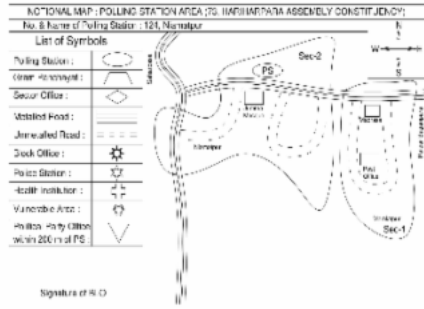

Nazri Naksha