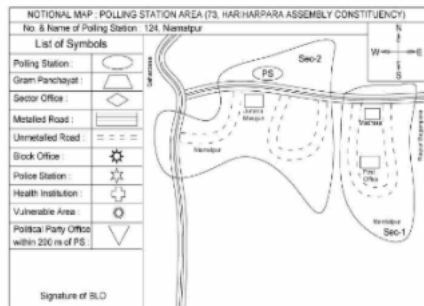

নির্বাচক নিবন্ধন আধিকারিকের স্বাক্ষর

Nazri Naksha

Google Map View

Polling Station Building Front View

Polling Station Front View

Cad View

Key MAP View

বিধানসভা নির্বাচনক্ষেত্রের নং, নাম : 73-হরিহরপাড়া  
ভাগ নং, নাম : 1-পাড়া-নিয়ামতপুর পূর্বপাড়া,