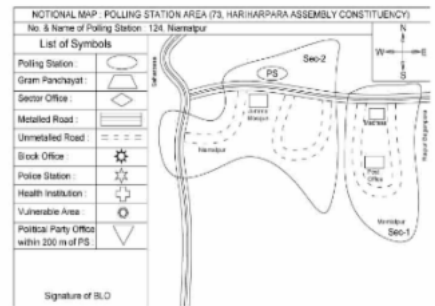

নির্বাচক নিবন্ধন আধিকারিকের স্বাক্ষর

Nazri Naksha

Google Map View

Polling Station Building Front View

Polling Station Front View

Cad View

Key MAP View

বিধানসভা নির্বাচনক্ষেত্রের নং, নাম : 73-হরিহরপাড়া  
ভাগ নং, নাম : 1-পাড়া-নিয়ামতপুর পূর্বপাড়া,