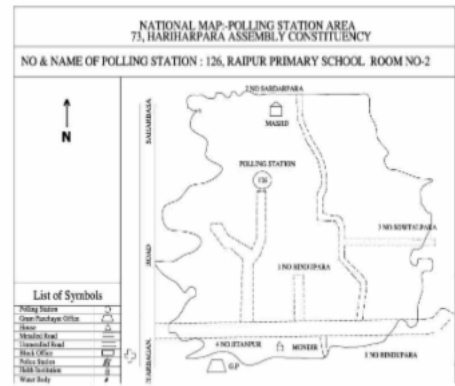

Key MAP View