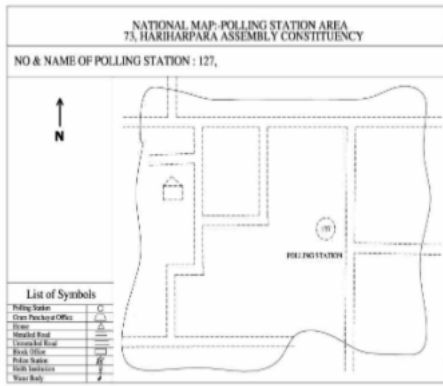

নির্বাচক নিবন্ধন আধিকারিকের স্বাক্ষর

Nazri Naksha

Google Map View

Polling Station Building Front View

Polling Station Front View

Cad View

Key MAP View

1 নাম : রোকিয়া বেওয়া স্বামীর নাম: আ মজিদ খাঁন বাড়ির নং : n0049 বয়স : 78 লিঙ্গ : মহিলা	DRC1537489 ফটো উপলব্ধ	2 নাম : চাঁদভানু বিবি স্বামীর নাম: আজিজুল হক খান বাড়ির নং : n0049 বয়স : 67 লিঙ্গ : মহিলা	WB/09/058/300463 ফটো উপলব্ধ	3 নাম : রিনা খাতুন(বিবি) স্বামীর নাম: আনিসুর রহমান বাড়ির নং : n0044 বয়স : 37 লিঙ্গ : মহিলা	XMB1074509 ফটো উপলব্ধ
4 নাম : কদভানু বিবি স্বামীর নাম: তাজরুন খান বাড়ির নং : n0159 বয়স : 46 লিঙ্গ : মহিলা	DRC1968288 ফটো উপলব্ধ	5 নাম : মইদুল ইসলাম খাঁন পিতার নাম: মোসারক আলি খাঁন বাড়ির নং : n0005 বয়স : 48 লিঙ্গ : পুরুষ	DRC2722189 ফটো উপলব্ধ	6 নাম : অনিমা খাতুন স্বামীর নাম: মইদুল ইসলাম খাঁন বাড়ির নং : n0005 বয়স : 32 লিঙ্গ : মহিলা	XMB1566785 ফটো উপলব্ধ
7 নাম : এনামুল খাঁন পিতার নাম: মোসারফ আলি খাঁন বাড়ির নং : n0005 বয়স : 50 লিঙ্গ : পুরুষ	DRC2722171 ফটো উপলব্ধ	8 নাম : তাসমিনারা বিবি স্বামীর নাম: এনামুল খাঁন বাড়ির নং : n0005 বয়স : 41 লিঙ্গ : মহিলা	DRC2611184 ফটো উপলব্ধ	9 নাম : রুবিয়া খাতুন(বিবি) স্বামীর নাম: সফিকুল সেখ বাড়ির নং : n0133 বয়স : 30 লিঙ্গ : মহিলা	XMB1728948 ফটো উপলব্ধ
10 নাম : মাহাতাব আলি খান পিতার নাম: আব্দুল মজিদ খান বাড়ির নং : n0031 বয়স : 42 লিঙ্গ : পুরুষ	DRC1504737 ফটো উপলব্ধ	11 নাম : সানজু বিবি পিতার নাম: নেকসাদ আলি সেখ বাড়ির নং : n0105 বয়স : 35 লিঙ্গ : মহিলা	XMB1675933 ফটো উপলব্ধ	12 নাম : রিজিয়া বিবি স্বামীর নাম: আ মজিদ সেখ বাড়ির নং : n0109 বয়স : 70 লিঙ্গ : মহিলা	DRC2722551 ফটো উপলব্ধ
13 নাম : গোলাম মোস্তাফা সেখ পিতার নাম: মজিদ সেখ বাড়ির নং : n0109 বয়স : 49 লিঙ্গ : পুরুষ	DRC2722569 ফটো উপলব্ধ	14 নাম : সাকিলা বিবি স্বামীর নাম: গোলাম মোস্তাফা সেখ বাড়ির নং : n0109 বয়স : 38 লিঙ্গ : মহিলা	XMB0963405 ফটো উপলব্ধ	15 নাম : সাজিব সেখ মায়ের নাম: সাগিনা বেওয়া বাড়ির নং : n0096 বয়স : 28 লিঙ্গ : পুরুষ	XMB1675875 ফটো উপলব্ধ
16 নাম : মর্জিনা খাতুন পিতার নাম: সেখ ইউনুস আলি বাড়ির নং : n0105 বয়স : 28 লিঙ্গ : মহিলা	XMB1675909 ফটো উপলব্ধ	17 নাম : আনয়ার হোসেন সেখ পিতার নাম: সাজাহান সেখ বাড়ির নং : n0099 বয়স : 36 লিঙ্গ : পুরুষ	DRC2879393 ফটো উপলব্ধ	18 নাম : সাবিনা বিবি স্বামীর নাম: আনয়ার হোসেন সেখ বাড়ির নং : n0099 বয়স : 32 লিঙ্গ : মহিলা	XMB1508514 ফটো উপলব্ধ
19 নাম : ইনতাজ আলি খাঁন পিতার নাম: মজিদ খাঁন বাড়ির নং : n0031 বয়স : 50 লিঙ্গ : পুরুষ	DRC1505791 ফটো উপলব্ধ	20 নাম : মোঃ রিফু খাঁন মায়ের নাম: হাজেরা বেওয়া বাড়ির নং : n0031 বয়স : 34 লিঙ্গ : পুরুষ	XMB1074137 ফটো উপলব্ধ	21 নাম : হাজেরা বেওয়া স্বামীর নাম: আব্দুল মজিদ খাঁন বাড়ির নং : n0031 বয়স : 72 লিঙ্গ : মহিলা	DRC1538081 ফটো উপলব্ধ
22 নাম : ইউনুস আলি সেখ পিতার নাম: নেকসাদ আলি সেখ বাড়ির নং : n0105 বয়স : 52 লিঙ্গ : পুরুষ	DRC2723195 ফটো উপলব্ধ	23 নাম : উমর আলী পিতার নাম: মোহরম আলী বাড়ির নং : n0087 বয়স : 35 লিঙ্গ : পুরুষ	XMB1189869 ফটো উপলব্ধ	24 নাম : রুনা লাইলা বিবি স্বামীর নাম: আমিনুল ইসলাম সেখ বাড়ির নং : n0205 বয়স : 43 লিঙ্গ : মহিলা	DRC2799138 ফটো উপলব্ধ
25 নাম : ফরিদা বিবি স্বামীর নাম: মতিরুল সেখ বাড়ির নং : n0137 বয়স : 30 লিঙ্গ : মহিলা	XMB1676352 ফটো উপলব্ধ	26 নাম : সেলিমা বেওয়া স্বামীর নাম: নুর মহাম্মদ খাঁন বাড়ির নং : n0042 বয়স : 95 লিঙ্গ : মহিলা	DRC1537422 ফটো উপলব্ধ	27 নাম : আব্দুল আলিম খাঁন পিতার নাম: নুর মহাম্মদ খাঁন বাড়ির নং : n0042 বয়স : 58 লিঙ্গ : পুরুষ	DRC2720720 ফটো উপলব্ধ
28 নাম : আসিদা বিবি স্বামীর নাম: আব্দুল আলিম খাঁন বাড়ির নং : n0042 বয়স : 53 লিঙ্গ : মহিলা	DRC2720738 ফটো উপলব্ধ	29 নাম : আবদুস সামিম খাঁন পিতার নাম: নুর মহাম্মদ খাঁন বাড়ির নং : n0042 বয়স : 63 লিঙ্গ : পুরুষ	DRC2720753 ফটো উপলব্ধ	30 নাম : রেহেনা বিবি স্বামীর নাম: আব্দুস সামিম খাঁন বাড়ির নং : n0042 বয়স : 55 লিঙ্গ : মহিলা	DRC2720761 ফটো উপলব্ধ