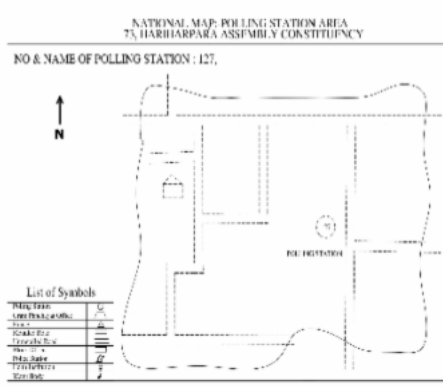

Nazri Naksha