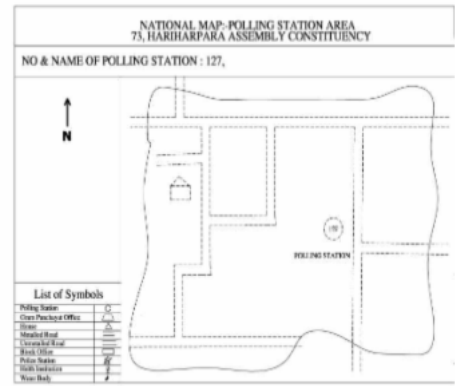

নির্বাচক নিবন্ধন আধিকারিকের স্বাক্ষর

Nazri Naksha

Google Map View

Polling Station Building Front View

Polling Station Front View

Cad View

Key MAP View

1 নাম : রোকিয়া বেওয়া স্বামীর নাম: আ মজিদ খাঁন বাড়ির নং : n0049 বয়স : 78 লিঙ্গ : মহিলা	DRC1537489 ফটো উপলব্ধ	2 নাম : চাঁদভানু বিবি স্বামীর নাম: আজিজুল হক খান বাড়ির নং : n0049 বয়স : 67 লিঙ্গ : মহিলা	WB/09/058/300463 ফটো উপলব্ধ	3 নাম : রিনা খাতুন(বিবি) স্বামীর নাম: আনিসুর রহমান বাড়ির নং : n0044 বয়স : 37 লিঙ্গ : মহিলা	XMB1074509 ফটো উপলব্ধ
4 নাম : কদভানু বিবি স্বামীর নাম: তাজরুন খান বাড়ির নং : n0159 বয়স : 46 লিঙ্গ : মহিলা	DRC1968288 ফটো উপলব্ধ	5 নাম : মইদুল ইসলাম খাঁন পিতার নাম: মোসারক আলি খাঁন বাড়ির নং : n0005 বয়স : 48 লিঙ্গ : পুরুষ	DRC2722189 ফটো উপলব্ধ	6 নাম : অনিমা খাতুন স্বামীর নাম: মইদুল ইসলাম খাঁন বাড়ির নং : n0005 বয়স : 32 লিঙ্গ : মহিলা	XMB1566785 ফটো উপলব্ধ
7 নাম : এনামুল খাঁন পিতার নাম: মোসারফ আলি খাঁন বাড়ির নং : n0005 বয়স : 50 লিঙ্গ : পুরুষ	DRC2722171 ফটো উপলব্ধ	8 নাম : তাসমিনারা বিবি স্বামীর নাম: এনামুল খাঁন বাড়ির নং : n0005 বয়স : 41 লিঙ্গ : মহিলা	DRC2611184 ফটো উপলব্ধ	9 নাম : রুবিয়া খাতুন(বিবি) স্বামীর নাম: সফিকুল সেখ বাড়ির নং : n0133 বয়স : 30 লিঙ্গ : মহিলা	XMB1728948 ফটো উপলব্ধ
10 নাম : মাহাতাব আলি খান পিতার নাম: আব্দুল মজিদ খান বাড়ির নং : n0031 বয়স : 42 লিঙ্গ : পুরুষ	DRC1504737 ফটো উপলব্ধ	11 নাম : সানজু বিবি পিতার নাম: নেকসাদ আলি সেখ বাড়ির নং : n0105 বয়স : 35 লিঙ্গ : মহিলা	XMB1675933 ফটো উপলব্ধ	12 নাম : রিজিয়া বিবি স্বামীর নাম: আ মজিদ সেখ বাড়ির নং : n0109 বয়স : 70 লিঙ্গ : মহিলা	DRC2722551 ফটো উপলব্ধ
13 নাম : গোলাম মোস্তাফা সেখ পিতার নাম: মজিদ সেখ বাড়ির নং : n0109 বয়স : 49 লিঙ্গ : পুরুষ	DRC2722569 ফটো উপলব্ধ	14 নাম : সাকিলা বিবি স্বামীর নাম: গোলাম মোস্তাফা সেখ বাড়ির নং : n0109 বয়স : 38 লিঙ্গ : মহিলা	XMB0963405 ফটো উপলব্ধ	15 নাম : সাজিব সেখ মায়ের নাম: সাগিনা বেওয়া বাড়ির নং : n0096 বয়স : 28 লিঙ্গ : পুরুষ	XMB1675875 ফটো উপলব্ধ
16 নাম : মর্জিনা খাতুন পিতার নাম: সেখ ইউনুস আলি বাড়ির নং : n0105 বয়স : 28 লিঙ্গ : মহিলা	XMB1675909 ফটো উপলব্ধ	17 নাম : আনয়ার হোসেন সেখ পিতার নাম: সাজাহান সেখ বাড়ির নং : n0099 বয়স : 36 লিঙ্গ : পুরুষ	DRC2879393 ফটো উপলব্ধ	18 নাম : সাবিনা বিবি স্বামীর নাম: আনয়ার হোসেন সেখ বাড়ির নং : n0099 বয়স : 32 লিঙ্গ : মহিলা	XMB1508514 ফটো উপলব্ধ
19 নাম : ইনতাজ আলি খাঁন পিতার নাম: মজিদ খাঁন বাড়ির নং : n0031 বয়স : 50 লিঙ্গ : পুরুষ	DRC1505791 ফটো উপলব্ধ	20 নাম : মোঃ রিফু খাঁন মায়ের নাম: হাজেরা বেওয়া বাড়ির নং : n0031 বয়স : 34 লিঙ্গ : পুরুষ	XMB1074137 ফটো উপলব্ধ	21 নাম : হাজেরা বেওয়া স্বামীর নাম: আব্দুল মজিদ খাঁন বাড়ির নং : n0031 বয়স : 72 লিঙ্গ : মহিলা	DRC1538081 ফটো উপলব্ধ
22 নাম : ইউনুস আলি সেখ পিতার নাম: নেকসাদ আলি সেখ বাড়ির নং : n0105 বয়স : 52 লিঙ্গ : পুরুষ	DRC2723195 ফটো উপলব্ধ	23 নাম : উমর আলী পিতার নাম: মোহরম আলী বাড়ির নং : n0087 বয়স : 35 লিঙ্গ : পুরুষ	XMB1189869 ফটো উপলব্ধ	24 নাম : রুনা লাইলা বিবি স্বামীর নাম: আমিনুল ইসলাম সেখ বাড়ির নং : n0205 বয়স : 43 লিঙ্গ : মহিলা	DRC2799138 ফটো উপলব্ধ
25 নাম : ফরিদা বিবি স্বামীর নাম: মতিরুল সেখ বাড়ির নং : n0137 বয়স : 30 লিঙ্গ : মহিলা	XMB1676352 ফটো উপলব্ধ	26 নাম : সেলিমা বেওয়া স্বামীর নাম: নুর মহাম্মদ খাঁন বাড়ির নং : n0042 বয়স : 95 লিঙ্গ : মহিলা	DRC1537422 ফটো উপলব্ধ	27 নাম : আব্দুল আলিম খাঁন পিতার নাম: নুর মহাম্মদ খাঁন বাড়ির নং : n0042 বয়স : 58 লিঙ্গ : পুরুষ	DRC2720720 ফটো উপলব্ধ
28 নাম : আসিদা বিবি স্বামীর নাম: আব্দুল আলিম খাঁন বাড়ির নং : n0042 বয়স : 53 লিঙ্গ : মহিলা	DRC2720738 ফটো উপলব্ধ	29 নাম : আবদুস সামিম খাঁন পিতার নাম: নুর মহাম্মদ খাঁন বাড়ির নং : n0042 বয়স : 63 লিঙ্গ : পুরুষ	DRC2720753 ফটো উপলব্ধ	30 নাম : রেহেনা বিবি স্বামীর নাম: আব্দুস সামিম খাঁন বাড়ির নং : n0042 বয়স : 55 লিঙ্গ : মহিলা	DRC2720761 ফটো উপলব্ধ