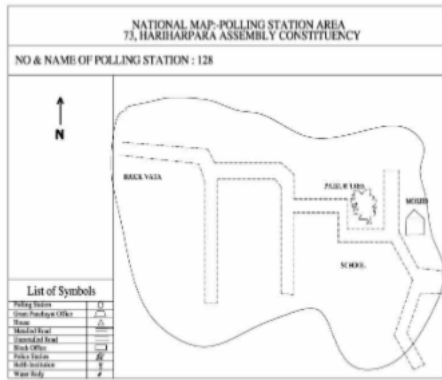

নির্বাচক নিবন্ধন আধিকারিকের স্বাক্ষর

Nazri Naksha

Google Map View

Polling Station Building Front View

Polling Station Front View

Cad View

Key MAP View

|   |                          |  |                                |   |                                |
|---|--------------------------|--|--------------------------------|---|--------------------------------|
| 1<br>নাম : পাপিয়া খাতুন<br>স্বামীর নাম: আবদুল হালিম মন্ডল<br>বাড়ির নং : n0085<br>বয়স : 24 লিঙ্গ : মহিলা  | XMB2358935<br>ফটো উপলব্ধ | 2<br>নাম : রাফি,না খাতুন বিবি<br>স্বামীর নাম: বেলাল হোসেন<br>বাড়ির নং : N0070<br>বয়স : 31 লিঙ্গ : মহিলা  | XMB2352235<br>ফটো উপলব্ধ       | 3<br>নাম : সুলেখা খাতুন<br>পিতার নাম: জামসেদ আলি<br>বাড়ির নং : n0038<br>বয়স : 39 লিঙ্গ : মহিলা            | WB/09/062/033143<br>ফটো উপলব্ধ |
| 4<br>নাম : ইয়াকুব মন্ডল<br>পিতার নাম: আহম্মদ মন্ডল<br>বাড়ির নং : n0034<br>বয়স : 48 লিঙ্গ : পুরুষ         | DRC2726263<br>ফটো উপলব্ধ | 5<br>নাম : রোজিনা বিবি<br>স্বামীর নাম: জাহিদ সেখ<br>বাড়ির নং : n0092<br>বয়স : 35 লিঙ্গ : মহিলা           | XMB0964072<br>ফটো উপলব্ধ       | 6<br>নাম : হানুফা বিবি<br>স্বামীর নাম: রুস্তম আলী<br>বাড়ির নং : n0051<br>বয়স : 56 লিঙ্গ : মহিলা           | DRC2727709<br>ফটো উপলব্ধ       |
| 7<br>নাম : মোঃ ইউনুস আলি<br>পিতার নাম: রুস্তম আলি সেখ<br>বাড়ির নং : n0051<br>বয়স : 30 লিঙ্গ : পুরুষ       | XMB1390327<br>ফটো উপলব্ধ | 8<br>নাম : রবিউল সেখ<br>পিতার নাম: রুস্তম আলি সেখ<br>বাড়ির নং : n0051<br>বয়স : 31 লিঙ্গ : পুরুষ          | XMB1509058<br>ফটো উপলব্ধ       | 9<br>নাম : আইমাজান বেওয়া<br>স্বামীর নাম: সবকত সেখ<br>বাড়ির নং : n0080<br>বয়স : 82 লিঙ্গ : মহিলা          | DRC2725448<br>ফটো উপলব্ধ       |
| 10<br>নাম : মুকবুল সেখ<br>পিতার নাম: সবকত সেখ<br>বাড়ির নং : n0080<br>বয়স : 52 লিঙ্গ : পুরুষ               | DRC2725455<br>ফটো উপলব্ধ | 11<br>নাম : হাসিবুল সেখ<br>পিতার নাম: ইমাম আলি সেখ<br>বাড়ির নং : n0085<br>বয়স : 36 লিঙ্গ : পুরুষ         | XMB1190099<br>ফটো উপলব্ধ       | 12<br>নাম : তাজমিরা খাতুন বিবি<br>স্বামীর নাম: হাসিবুল সেখ<br>বাড়ির নং : n0085<br>বয়স : 34 লিঙ্গ : মহিলা  | XMB1190230<br>ফটো উপলব্ধ       |
| 13<br>নাম : রাখী সুলতানা<br>স্বামীর নাম: মোঃ জাহাঙ্গীর আলম<br>বাড়ির নং : n0134<br>বয়স : 46 লিঙ্গ : মহিলা  | DRC2799344<br>ফটো উপলব্ধ | 14<br>নাম : সাকিয়া বিবি<br>স্বামীর নাম: শুকুর আলী মন্ডল<br>বাড়ির নং : n0004<br>বয়স : 75 লিঙ্গ : মহিলা   | DRC2725679<br>ফটো উপলব্ধ       | 15<br>নাম : শিখা বিবি<br>স্বামীর নাম: একতার আলি সেখ<br>বাড়ির নং : n0132<br>বয়স : 51 লিঙ্গ : মহিলা         | WB/09/062/033470<br>ফটো উপলব্ধ |
| 16<br>নাম : ছকেনা বেওয়া<br>স্বামীর নাম: আলী হক<br>বাড়ির নং : n0062<br>বয়স : 75 লিঙ্গ : মহিলা             | DRC2724599<br>ফটো উপলব্ধ | 17<br>নাম : রহিদা বিবি<br>স্বামীর নাম: মুর্তুজ আলি সেখ<br>বাড়ির নং : n0128<br>বয়স : 56 লিঙ্গ : মহিলা     | WB/09/062/033459<br>ফটো উপলব্ধ | 18<br>নাম : আবদুল হামীদ মণ্ডল<br>পিতার নাম: শুকুর আলী মণ্ডল<br>বাড়ির নং : n0004<br>বয়স : 50 লিঙ্গ : পুরুষ | DRC2725661<br>ফটো উপলব্ধ       |
| 19<br>নাম : রোসনা বেওয়া<br>স্বামীর নাম: আরজান আলী<br>বাড়ির নং : n0061<br>বয়স : 52 লিঙ্গ : মহিলা          | DRC2724342<br>ফটো উপলব্ধ | 20<br>নাম : মেরিনা বিবি<br>স্বামীর নাম: সাজাহান সেখ<br>বাড়ির নং : n0061<br>বয়স : 57 লিঙ্গ : মহিলা        | DRC2359180<br>ফটো উপলব্ধ       | 21<br>নাম : মমতাজ বিবি<br>স্বামীর নাম: হিয়াতুল্লা সেখ<br>বাড়ির নং : n0053<br>বয়স : 52 লিঙ্গ : মহিলা      | DRC2725406<br>ফটো উপলব্ধ       |
| 22<br>নাম : হিয়াতুল্লা সেখ<br>পিতার নাম: নুরমোহম্মদ<br>বাড়ির নং : n0053<br>বয়স : 54 লিঙ্গ : পুরুষ        | DRC2725398<br>ফটো উপলব্ধ | 23<br>নাম : ফিরদৌসা বিবি<br>পিতার নাম: রহমান সেখ<br>বাড়ির নং : n0171<br>বয়স : 29 লিঙ্গ : মহিলা           | XMB1758804<br>ফটো উপলব্ধ       | 24<br>নাম : মার্জিনা খাতুন<br>স্বামীর নাম: মাসিদুল ইসলাম<br>বাড়ির নং : n0173<br>বয়স : 28 লিঙ্গ : মহিলা    | XMB1758820<br>ফটো উপলব্ধ       |
| 25<br>নাম : সেতারা বিবি<br>স্বামীর নাম: মোদাস্সীর হোসেন মীর<br>বাড়ির নং : N0031<br>বয়স : 48 লিঙ্গ : মহিলা | XMB1758853<br>ফটো উপলব্ধ | 26<br>নাম : সিমা খাতুন<br>স্বামীর নাম: আলমগীর হোসেন<br>বাড়ির নং : N0139<br>বয়স : 28 লিঙ্গ : মহিলা        | XMB1758861<br>ফটো উপলব্ধ       | 27<br>নাম : মোঃ রিপন আলি<br>পিতার নাম: শুকুর আলি<br>বাড়ির নং : n0004<br>বয়স : 31 লিঙ্গ : পুরুষ            | XMB1390285<br>ফটো উপলব্ধ       |
| 28<br>নাম : মিস্টার আলি সেখ<br>পিতার নাম: শুকুর আলি মন্ডল<br>বাড়ির নং : n0004<br>বয়স : 36 লিঙ্গ : পুরুষ   | XMB1190180<br>ফটো উপলব্ধ | 29<br>নাম : কুসিয়া বিবি<br>স্বামীর নাম: আবদুল হামীদ মন্ডল<br>বাড়ির নং : n0004<br>বয়স : 48 লিঙ্গ : মহিলা | DRC2874402<br>ফটো উপলব্ধ       | 30<br>নাম : জরিলা বিবি<br>স্বামীর নাম: মুকবল সেখ<br>বাড়ির নং : n0080<br>বয়স : 42 লিঙ্গ : মহিলা            | DRC2360394<br>ফটো উপলব্ধ       |