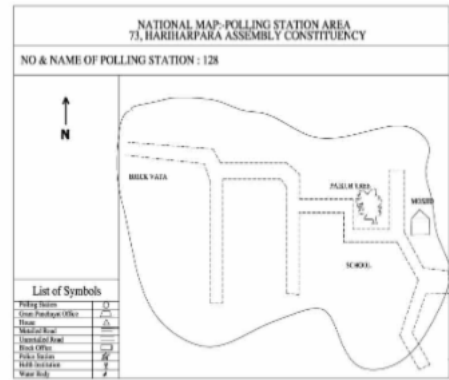

নির্বাচক নিবন্ধন আধিকারিকের স্বাক্ষর

Nazri Naksha

Google Map View

Polling Station Building Front View

Polling Station Front View

Cad View

Key MAP View

|   |                          |  |                                |   |                                |
|---|--------------------------|--|--------------------------------|---|--------------------------------|
| 1<br>নাম : পাপিয়া খাতুন<br>স্বামীর নাম: আবদুল হালিম মন্ডল<br>বাড়ির নং : n0085<br>বয়স : 24 লিঙ্গ : মহিলা  | XMB2358935<br>ফটো উপলব্ধ | 2<br>নাম : রাফি,না খাতুন বিবি<br>স্বামীর নাম: বেলাল হোসেন<br>বাড়ির নং : N0070<br>বয়স : 31 লিঙ্গ : মহিলা  | XMB2352235<br>ফটো উপলব্ধ       | 3<br>নাম : সুলেখা খাতুন<br>পিতার নাম: জামসেদ আলি<br>বাড়ির নং : n0038<br>বয়স : 39 লিঙ্গ : মহিলা            | WB/09/062/033143<br>ফটো উপলব্ধ |
| 4<br>নাম : ইয়াকুব মন্ডল<br>পিতার নাম: আহম্মদ মন্ডল<br>বাড়ির নং : n0034<br>বয়স : 48 লিঙ্গ : পুরুষ         | DRC2726263<br>ফটো উপলব্ধ | 5<br>নাম : রোজিনা বিবি<br>স্বামীর নাম: জাহিদ সেখ<br>বাড়ির নং : n0092<br>বয়স : 35 লিঙ্গ : মহিলা           | XMB0964072<br>ফটো উপলব্ধ       | 6<br>নাম : হানুফা বিবি<br>স্বামীর নাম: রুস্তম আলী<br>বাড়ির নং : n0051<br>বয়স : 56 লিঙ্গ : মহিলা           | DRC2727709<br>ফটো উপলব্ধ       |
| 7<br>নাম : মোঃ ইউনুস আলি<br>পিতার নাম: রুস্তম আলি সেখ<br>বাড়ির নং : n0051<br>বয়স : 30 লিঙ্গ : পুরুষ       | XMB1390327<br>ফটো উপলব্ধ | 8<br>নাম : রবিউল সেখ<br>পিতার নাম: রুস্তম আলি সেখ<br>বাড়ির নং : n0051<br>বয়স : 31 লিঙ্গ : পুরুষ          | XMB1509058<br>ফটো উপলব্ধ       | 9<br>নাম : আইমাজান বেওয়া<br>স্বামীর নাম: সবকত সেখ<br>বাড়ির নং : n0080<br>বয়স : 82 লিঙ্গ : মহিলা          | DRC2725448<br>ফটো উপলব্ধ       |
| 10<br>নাম : মুকবুল সেখ<br>পিতার নাম: সবকত সেখ<br>বাড়ির নং : n0080<br>বয়স : 52 লিঙ্গ : পুরুষ               | DRC2725455<br>ফটো উপলব্ধ | 11<br>নাম : হাসিবুল সেখ<br>পিতার নাম: ইমাম আলি সেখ<br>বাড়ির নং : n0085<br>বয়স : 36 লিঙ্গ : পুরুষ         | XMB1190099<br>ফটো উপলব্ধ       | 12<br>নাম : তাজমিরা খাতুন বিবি<br>স্বামীর নাম: হাসিবুল সেখ<br>বাড়ির নং : n0085<br>বয়স : 34 লিঙ্গ : মহিলা  | XMB1190230<br>ফটো উপলব্ধ       |
| 13<br>নাম : রাখী সুলতানা<br>স্বামীর নাম: মোঃ জাহাঙ্গীর আলম<br>বাড়ির নং : n0134<br>বয়স : 46 লিঙ্গ : মহিলা  | DRC2799344<br>ফটো উপলব্ধ | 14<br>নাম : সাকিয়া বিবি<br>স্বামীর নাম: শুকুর আলী মন্ডল<br>বাড়ির নং : n0004<br>বয়স : 75 লিঙ্গ : মহিলা   | DRC2725679<br>ফটো উপলব্ধ       | 15<br>নাম : শিখা বিবি<br>স্বামীর নাম: একতার আলি সেখ<br>বাড়ির নং : n0132<br>বয়স : 51 লিঙ্গ : মহিলা         | WB/09/062/033470<br>ফটো উপলব্ধ |
| 16<br>নাম : ছকেনা বেওয়া<br>স্বামীর নাম: আলী হক<br>বাড়ির নং : n0062<br>বয়স : 75 লিঙ্গ : মহিলা             | DRC2724599<br>ফটো উপলব্ধ | 17<br>নাম : রহিদা বিবি<br>স্বামীর নাম: মুর্তুজ আলি সেখ<br>বাড়ির নং : n0128<br>বয়স : 56 লিঙ্গ : মহিলা     | WB/09/062/033459<br>ফটো উপলব্ধ | 18<br>নাম : আবদুল হামীদ মণ্ডল<br>পিতার নাম: শুকুর আলী মণ্ডল<br>বাড়ির নং : n0004<br>বয়স : 50 লিঙ্গ : পুরুষ | DRC2725661<br>ফটো উপলব্ধ       |
| 19<br>নাম : রোসনা বেওয়া<br>স্বামীর নাম: আরজান আলী<br>বাড়ির নং : n0061<br>বয়স : 52 লিঙ্গ : মহিলা          | DRC2724342<br>ফটো উপলব্ধ | 20<br>নাম : মেরিনা বিবি<br>স্বামীর নাম: সাজাহান সেখ<br>বাড়ির নং : n0061<br>বয়স : 57 লিঙ্গ : মহিলা        | DRC2359180<br>ফটো উপলব্ধ       | 21<br>নাম : মমতাজ বিবি<br>স্বামীর নাম: হিয়াতুল্লা সেখ<br>বাড়ির নং : n0053<br>বয়স : 52 লিঙ্গ : মহিলা      | DRC2725406<br>ফটো উপলব্ধ       |
| 22<br>নাম : হিয়াতুল্লা সেখ<br>পিতার নাম: নুরমোহম্মদ<br>বাড়ির নং : n0053<br>বয়স : 54 লিঙ্গ : পুরুষ        | DRC2725398<br>ফটো উপলব্ধ | 23<br>নাম : ফিরদৌসা বিবি<br>পিতার নাম: রহমান সেখ<br>বাড়ির নং : n0171<br>বয়স : 29 লিঙ্গ : মহিলা           | XMB1758804<br>ফটো উপলব্ধ       | 24<br>নাম : মার্জিনা খাতুন<br>স্বামীর নাম: মাসিদুল ইসলাম<br>বাড়ির নং : n0173<br>বয়স : 28 লিঙ্গ : মহিলা    | XMB1758820<br>ফটো উপলব্ধ       |
| 25<br>নাম : সেতারা বিবি<br>স্বামীর নাম: মোদাস্সীর হোসেন মীর<br>বাড়ির নং : N0031<br>বয়স : 48 লিঙ্গ : মহিলা | XMB1758853<br>ফটো উপলব্ধ | 26<br>নাম : সিমা খাতুন<br>স্বামীর নাম: আলমগীর হোসেন<br>বাড়ির নং : N0139<br>বয়স : 28 লিঙ্গ : মহিলা        | XMB1758861<br>ফটো উপলব্ধ       | 27<br>নাম : মোঃ রিপন আলি<br>পিতার নাম: শুকুর আলি<br>বাড়ির নং : n0004<br>বয়স : 31 লিঙ্গ : পুরুষ            | XMB1390285<br>ফটো উপলব্ধ       |
| 28<br>নাম : মিস্টার আলি সেখ<br>পিতার নাম: শুকুর আলি মন্ডল<br>বাড়ির নং : n0004<br>বয়স : 36 লিঙ্গ : পুরুষ   | XMB1190180<br>ফটো উপলব্ধ | 29<br>নাম : কুসিয়া বিবি<br>স্বামীর নাম: আবদুল হামীদ মন্ডল<br>বাড়ির নং : n0004<br>বয়স : 48 লিঙ্গ : মহিলা | DRC2874402<br>ফটো উপলব্ধ       | 30<br>নাম : জরিলা বিবি<br>স্বামীর নাম: মুকবল সেখ<br>বাড়ির নং : n0080<br>বয়স : 42 লিঙ্গ : মহিলা            | DRC2360394<br>ফটো উপলব্ধ       |