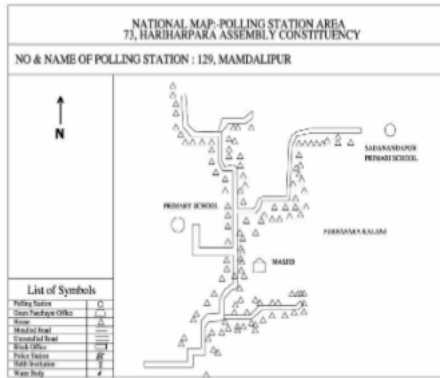

নির্বাচক নিবন্ধন আধিকারিকের স্বাক্ষর

Nazri Naksha

Google Map View

Polling Station Building Front View

Polling Station Front View

Cad View

Key MAP View

1 নাম : সাইদুল সেখ পিতার নাম: কলম সেখ বাড়ির নং : n0031 বয়স : 47 লিঙ্গ : পুরুষ	DRC2366763 ফটো উপলব্ধ	2 নাম : রফিকুল সেখ পিতার নাম: কলম সেখ বাড়ির নং : n0031 বয়স : 41 লিঙ্গ : পুরুষ	DRC2611846 ফটো উপলব্ধ	3 নাম : সখিনা খাতুন বিবি স্বামীর নাম: রফিকুল সেখ বাড়ির নং : n0031 বয়স : 35 লিঙ্গ : মহিলা	XMB1190479 ফটো উপলব্ধ
4 নাম : ইয়াসিন সেখ পিতার নাম: আইনাল সেখ বাড়ির নং : n0031 বয়স : 34 লিঙ্গ : পুরুষ	XMB1191113 ফটো উপলব্ধ	5 নাম : রোজিনা বিবি স্বামীর নাম: হায়দার আলী মন্ডল বাড়ির নং : n0013 বয়স : 50 লিঙ্গ : মহিলা	DRC2874576 ফটো উপলব্ধ	6 নাম : সেরিনা বিবি স্বামীর নাম: আকরম আলি বাড়ির নং : n0013 বয়স : 40 লিঙ্গ : মহিলা	DRC2373751 ফটো উপলব্ধ
7 নাম : জাম্নাত আলী সেখ পিতার নাম: মাইমুদ্দিন সেখ বাড়ির নং : n0015 বয়স : 38 লিঙ্গ : পুরুষ	DRC2799658 ফটো উপলব্ধ	8 নাম : লালন সেখ পিতার নাম: কাইমুদ্দিন মণ্ডল বাড়ির নং : n0015 বয়স : 37 লিঙ্গ : পুরুষ	XMB0396283 ফটো উপলব্ধ	9 নাম : ইস্তাজুল সেখ পিতার নাম: আলম সেখ বাড়ির নং : n0031 বয়স : 54 লিঙ্গ : পুরুষ	DRC2730737 ফটো উপলব্ধ
10 নাম : আরজিনা বিবি পিতার নাম: ইস্তাজুল সেখ বাড়ির নং : n0031 বয়স : 42 লিঙ্গ : মহিলা	DRC2366706 ফটো উপলব্ধ	11 নাম : সাবিনা বিবি স্বামীর নাম: নুরতাজুল সেখ বাড়ির নং : n0041 বয়স : 38 লিঙ্গ : মহিলা	DRC2799674 ফটো উপলব্ধ	12 নাম : কমলা বিবি স্বামীর নাম: আক্তাবুদ্দিন বিশ্বাস বাড়ির নং : n0088 বয়স : 51 লিঙ্গ : মহিলা	WB/09/062/282181 ফটো উপলব্ধ
13 নাম : রেহেনা বেগম স্বামীর নাম: গোলাম রসুল সেখ বাড়ির নং : n0024 বয়স : 36 লিঙ্গ : মহিলা	XMB1191196 ফটো উপলব্ধ	14 নাম : আইছন বিবি স্বামীর নাম: আমিন সেখ বাড়ির নং : n0025 বয়স : 78 লিঙ্গ : মহিলা	DRC2731222 ফটো উপলব্ধ	15 নাম : মিজানুল সেখ পিতার নাম: মুজাম সেখ বাড়ির নং : n0027 বয়স : 30 লিঙ্গ : পুরুষ	XMB1676873 ফটো উপলব্ধ
16 নাম : আবু তালেব বিশ্বাস পিতার নাম: আক্তাবুদ্দিন বিশ্বাস বাড়ির নং : n0088 বয়স : 30 লিঙ্গ : পুরুষ	XMB1728997 ফটো উপলব্ধ	17 নাম : রাজিয়া বিবি স্বামীর নাম: রাফিকুল ইসলাম বাড়ির নং : N0007 বয়স : 28 লিঙ্গ : মহিলা	XMB1758945 ফটো উপলব্ধ	18 নাম : মানোয়ারা বিবি স্বামীর নাম: রাফিকুল সেখ বাড়ির নং : n0130 বয়স : 50 লিঙ্গ : মহিলা	DRC2733384 ফটো উপলব্ধ
19 নাম : জিনারুল ইসলাম পিতার নাম: আজিজুল ইসলাম মন্ডল বাড়ির নং : N0048 বয়স : 27 লিঙ্গ : পুরুষ	XMB1836188 ফটো উপলব্ধ	20 নাম : কুলছোন বিবি স্বামীর নাম: মোজাম্মেল হক বাড়ির নং : n0031 বয়স : 27 লিঙ্গ : মহিলা	XMB1836204 ফটো উপলব্ধ	21 নাম : হিকমত আলী সেখ পিতার নাম: মোজাহার সেখ বাড়ির নং : n0038 বয়স : 53 লিঙ্গ : পুরুষ	DRC2730166 ফটো উপলব্ধ
22 নাম : মোহাম্মদ সাহাবুদ্দিন সেখ পিতার নাম: হায়দার আলি বাড়ির নং : এন0013 বয়স : 27 লিঙ্গ : পুরুষ	XMB1890953 ফটো উপলব্ধ	23 নাম : সাবিনা বিবি স্বামীর নাম: আবুতালেব বিশ্বাস বাড়ির নং : এন0088 বয়স : 28 লিঙ্গ : মহিলা	XMB1897636 ফটো উপলব্ধ	24 নাম : লিপি নাসরিন নাজমা খাতুন পিতার নাম: জুল হোসেন সেখ বাড়ির নং : N0053 বয়স : 26 লিঙ্গ : মহিলা	XMB1836154 ফটো উপলব্ধ
25 নাম : ইউসুফ আলী পিতার নাম: কাবাতুল্লা মন্ডল বাড়ির নং : n0019 বয়স : 37 লিঙ্গ : পুরুষ	DRC2799732 ফটো উপলব্ধ	26 নাম : ফুলসুরা বিবি স্বামীর নাম: কামিরুল ইসলাম বাড়ির নং : n0012 বয়স : 37 লিঙ্গ : মহিলা	DRC2880045 ফটো উপলব্ধ	27 নাম : রহিমা খাতুন মায়ের নাম: কাবাতুল্লা সেখ বাড়ির নং : n0038 বয়স : 35 লিঙ্গ : মহিলা	XMB0964262 ফটো উপলব্ধ
28 নাম : মালেক রহমান পিতার নাম: নাসিরুদ্দিন সেখ বাড়ির নং : N0009 বয়স : 26 লিঙ্গ : পুরুষ	XMB1836238 ফটো উপলব্ধ	29 নাম : কালাম পিতার নাম: জাম্মের সেখ বাড়ির নং : n0024 বয়স : 76 লিঙ্গ : পুরুষ	XMB0396473 ফটো উপলব্ধ	30 নাম : আশিয়া বিবি স্বামীর নাম: লালটু সেখ বাড়ির নং : n0046 বয়স : 40 লিঙ্গ : মহিলা	DRC2365674 ফটো উপলব্ধ