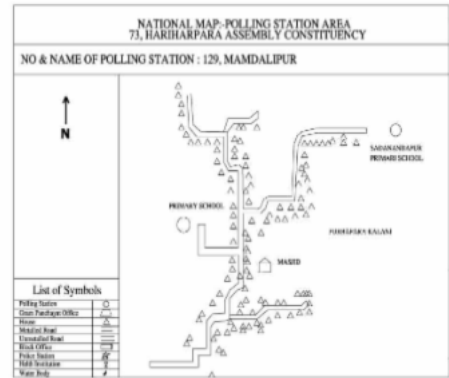

নির্বাচক নিবন্ধন আধিকারিকের স্বাক্ষর

Nazri Naksha

Google Map View

Polling Station Building Front View

Polling Station Front View

Cad View

Key MAP View

1 নাম : সাইদুল সেখ পিতার নাম: কলম সেখ বাড়ির নং : n0031 বয়স : 47 লিঙ্গ : পুরুষ	DRC2366763 ফটো উপলব্ধ	2 নাম : রফিকুল সেখ পিতার নাম: কলম সেখ বাড়ির নং : n0031 বয়স : 41 লিঙ্গ : পুরুষ	DRC2611846 ফটো উপলব্ধ	3 নাম : সখিনা খাতুন বিবি স্বামীর নাম: রফিকুল সেখ বাড়ির নং : n0031 বয়স : 35 লিঙ্গ : মহিলা	XMB1190479 ফটো উপলব্ধ
4 নাম : ইয়াসিন সেখ পিতার নাম: আইনাল সেখ বাড়ির নং : n0031 বয়স : 34 লিঙ্গ : পুরুষ	XMB1191113 ফটো উপলব্ধ	5 নাম : রোজিনা বিবি স্বামীর নাম: হায়দার আলী মন্ডল বাড়ির নং : n0013 বয়স : 50 লিঙ্গ : মহিলা	DRC2874576 ফটো উপলব্ধ	6 নাম : সেরিনা বিবি স্বামীর নাম: আকরম আলি বাড়ির নং : n0013 বয়স : 40 লিঙ্গ : মহিলা	DRC2373751 ফটো উপলব্ধ
7 নাম : জাম্নাত আলী সেখ পিতার নাম: মাইমুদ্দিন সেখ বাড়ির নং : n0015 বয়স : 38 লিঙ্গ : পুরুষ	DRC2799658 ফটো উপলব্ধ	8 নাম : লালন সেখ পিতার নাম: কাইমুদ্দিন মণ্ডল বাড়ির নং : n0015 বয়স : 37 লিঙ্গ : পুরুষ	XMB0396283 ফটো উপলব্ধ	9 নাম : ইস্তাজুল সেখ পিতার নাম: আলম সেখ বাড়ির নং : n0031 বয়স : 54 লিঙ্গ : পুরুষ	DRC2730737 ফটো উপলব্ধ
10 নাম : আরজিনা বিবি পিতার নাম: ইস্তাজুল সেখ বাড়ির নং : n0031 বয়স : 42 লিঙ্গ : মহিলা	DRC2366706 ফটো উপলব্ধ	11 নাম : সাবিনা বিবি স্বামীর নাম: নুরতাজুল সেখ বাড়ির নং : n0041 বয়স : 38 লিঙ্গ : মহিলা	DRC2799674 ফটো উপলব্ধ	12 নাম : কমলা বিবি স্বামীর নাম: আক্তাবুদ্দিন বিশ্বাস বাড়ির নং : n0088 বয়স : 51 লিঙ্গ : মহিলা	WB/09/062/282181 ফটো উপলব্ধ
13 নাম : রেহেনা বেগম স্বামীর নাম: গোলাম রসুল সেখ বাড়ির নং : n0024 বয়স : 36 লিঙ্গ : মহিলা	XMB1191196 ফটো উপলব্ধ	14 নাম : আইছন বিবি স্বামীর নাম: আমিন সেখ বাড়ির নং : n0025 বয়স : 78 লিঙ্গ : মহিলা	DRC2731222 ফটো উপলব্ধ	15 নাম : মিজানুল সেখ পিতার নাম: মুজাম সেখ বাড়ির নং : n0027 বয়স : 30 লিঙ্গ : পুরুষ	XMB1676873 ফটো উপলব্ধ
16 নাম : আবু তালেব বিশ্বাস পিতার নাম: আক্তাবুদ্দিন বিশ্বাস বাড়ির নং : n0088 বয়স : 30 লিঙ্গ : পুরুষ	XMB1728997 ফটো উপলব্ধ	17 নাম : রাজিয়া বিবি স্বামীর নাম: রাফিকুল ইসলাম বাড়ির নং : N0007 বয়স : 28 লিঙ্গ : মহিলা	XMB1758945 ফটো উপলব্ধ	18 নাম : মানোয়ারা বিবি স্বামীর নাম: রাফিকুল সেখ বাড়ির নং : n0130 বয়স : 50 লিঙ্গ : মহিলা	DRC2733384 ফটো উপলব্ধ
19 নাম : জিনারুল ইসলাম পিতার নাম: আজিজুল ইসলাম মন্ডল বাড়ির নং : N0048 বয়স : 27 লিঙ্গ : পুরুষ	XMB1836188 ফটো উপলব্ধ	20 নাম : কুলছোন বিবি স্বামীর নাম: মোজাম্মেল হক বাড়ির নং : n0031 বয়স : 27 লিঙ্গ : মহিলা	XMB1836204 ফটো উপলব্ধ	21 নাম : হিকমত আলী সেখ পিতার নাম: মোজাহার সেখ বাড়ির নং : n0038 বয়স : 53 লিঙ্গ : পুরুষ	DRC2730166 ফটো উপলব্ধ
22 নাম : মোহাম্মদ সাহাবুদ্দিন সেখ পিতার নাম: হায়দার আলি বাড়ির নং : এন0013 বয়স : 27 লিঙ্গ : পুরুষ	XMB1890953 ফটো উপলব্ধ	23 নাম : সাবিনা বিবি স্বামীর নাম: আবুতালেব বিশ্বাস বাড়ির নং : এন0088 বয়স : 28 লিঙ্গ : মহিলা	XMB1897636 ফটো উপলব্ধ	24 নাম : লিপি নাসরিন নাজমা খাতুন পিতার নাম: জুল হোসেন সেখ বাড়ির নং : N0053 বয়স : 26 লিঙ্গ : মহিলা	XMB1836154 ফটো উপলব্ধ
25 নাম : ইউসুফ আলী পিতার নাম: কাবাতুল্লা মন্ডল বাড়ির নং : n0019 বয়স : 37 লিঙ্গ : পুরুষ	DRC2799732 ফটো উপলব্ধ	26 নাম : ফুলসুরা বিবি স্বামীর নাম: কামিরুল ইসলাম বাড়ির নং : n0012 বয়স : 37 লিঙ্গ : মহিলা	DRC2880045 ফটো উপলব্ধ	27 নাম : রহিমা খাতুন মায়ের নাম: কাবাতুল্লা সেখ বাড়ির নং : n0038 বয়স : 35 লিঙ্গ : মহিলা	XMB0964262 ফটো উপলব্ধ
28 নাম : মালেক রহমান পিতার নাম: নাসিরুদ্দিন সেখ বাড়ির নং : N0009 বয়স : 26 লিঙ্গ : পুরুষ	XMB1836238 ফটো উপলব্ধ	29 নাম : কালাম পিতার নাম: জাম্মের সেখ বাড়ির নং : n0024 বয়স : 76 লিঙ্গ : পুরুষ	XMB0396473 ফটো উপলব্ধ	30 নাম : আশিয়া বিবি স্বামীর নাম: লালটু সেখ বাড়ির নং : n0046 বয়স : 40 লিঙ্গ : মহিলা	DRC2365674 ফটো উপলব্ধ