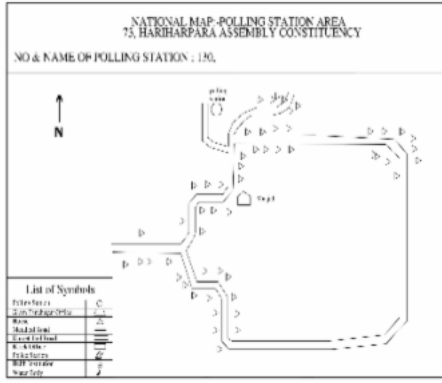

Nazri Naksha