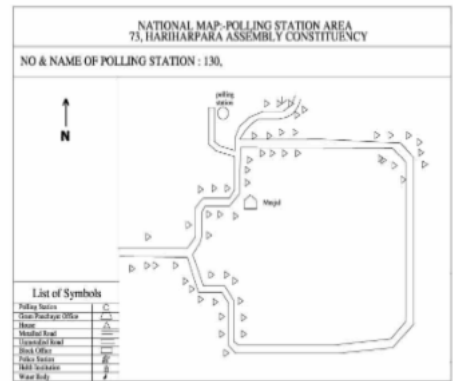

নির্বাচক নিবন্ধন আধিকারিকের স্বাক্ষর

Nazri Naksha

Google Map View

Polling Station Building Front View

Polling Station Front View

Cad View

Key MAP View

1 নাম : হাতেমুল ইসলাম পিতার নাম: জমিরুদ্দিন সেখ বাড়ির নং : N0090 বয়স : 27 লিঙ্গ : পুরুষ	XMB1758978 ফটো উপলব্ধ	2 নাম : মানজুরা স্বামীর নাম: হায়াত আলী সেখ বাড়ির নং : n0057 বয়স : 55 লিঙ্গ : মহিলা	DRC2371995 ফটো উপলব্ধ	3 নাম : সমরাট সেখ পিতার নাম: আকসাদ আলি বাড়ির নং : n0057 বয়স : 35 লিঙ্গ : পুরুষ	XMB1191469 ফটো উপলব্ধ
4 নাম : ফজর আলি পিতার নাম: হায়াত আলি সেখ বাড়ির নং : n0057 বয়স : 32 লিঙ্গ : পুরুষ	XMB1281070 ফটো উপলব্ধ	5 নাম : সাহাবুদ্দিন সেখ পিতার নাম: আসরাফ আলী সেখ বাড়ির নং : n0043 বয়স : 36 লিঙ্গ : পুরুষ	XMB1190776 ফটো উপলব্ধ	6 নাম : সুফিয়া বিবি স্বামীর নাম: আলতাভ হোসেন সেখ বাড়ির নং : n0062 বয়স : 54 লিঙ্গ : মহিলা	DRC2732980 ফটো উপলব্ধ
7 নাম : মোহনলাল সেখ পিতার নাম: বেলাল সেখ বাড়ির নং : n0062 বয়স : 48 লিঙ্গ : পুরুষ	DRC2874733 ফটো উপলব্ধ	8 নাম : আলতাভ হোসেন সেখ পিতার নাম: বেলাল সেখ বাড়ির নং : n0062 বয়স : 58 লিঙ্গ : পুরুষ	DRC2732964 ফটো উপলব্ধ	9 নাম : পারিছন বেওয়া স্বামীর নাম: বেলাল সেখ বাড়ির নং : n0062 বয়স : 65 লিঙ্গ : মহিলা	XMB1605419 ফটো উপলব্ধ
10 নাম : মোঃ হাসিবুর রহমান পিতার নাম: সাদেক আলী বাড়ির নং : n0057 বয়স : 33 লিঙ্গ : পুরুষ	XMB1280908 ফটো উপলব্ধ	11 নাম : সুখেদা খাতুন বিবি স্বামীর নাম: হাসিবুর রহমান সেখ বাড়ির নং : n0057 বয়স : 33 লিঙ্গ : মহিলা	XMB1391325 ফটো উপলব্ধ	12 নাম : রাজু সেখ মায়ের নাম: আসমা বিবি বাড়ির নং : n0057 বয়স : 32 লিঙ্গ : পুরুষ	XMB1280809 ফটো উপলব্ধ
13 নাম : আসমা বিবি স্বামীর নাম: আকসাদ সেখ বাড়ির নং : n0057 বয়স : 60 লিঙ্গ : মহিলা	XMB1190834 ফটো উপলব্ধ	14 নাম : মাশিদুল হক মায়ের নাম: পঞ্চ বেওয়া বাড়ির নং : n0055 বয়স : 31 লিঙ্গ : পুরুষ	XMB1391234 ফটো উপলব্ধ	15 নাম : পঞ্চ বিবি স্বামীর নাম: আজিজ সেখ বাড়ির নং : n0055 বয়স : 55 লিঙ্গ : মহিলা	DRC2732519 ফটো উপলব্ধ
16 নাম : আনোয়ারা বিবি স্বামীর নাম: আশুতন সেখ বাড়ির নং : n0055 বয়স : 80 লিঙ্গ : মহিলা	DRC2732501 ফটো উপলব্ধ	17 নাম : মনিরুজ্জামান পিতার নাম: আলম মণ্ডল বাড়ির নং : n0018 বয়স : 32 লিঙ্গ : পুরুষ	XMB1605575 ফটো উপলব্ধ	18 নাম : সারজিয়া খাতুন বিবি স্বামীর নাম: এনামুল সেখ বাড়ির নং : n0018 বয়স : 51 লিঙ্গ : মহিলা	XMB1190651 ফটো উপলব্ধ
19 নাম : এনামুল সেখ পিতার নাম: আলম সেখ বাড়ির নং : n0018 বয়স : 56 লিঙ্গ : পুরুষ	DRC2370476 ফটো উপলব্ধ	20 নাম : হাকু বিবি স্বামীর নাম: মাইনুদ্দিন মন্ডল বাড়ির নং : n0018 বয়স : 50 লিঙ্গ : মহিলা	DRC2733913 ফটো উপলব্ধ	21 নাম : মাইনুদ্দিন মন্ডল পিতার নাম: আলম মন্ডল বাড়ির নং : n0018 বয়স : 55 লিঙ্গ : পুরুষ	DRC2733905 ফটো উপলব্ধ
22 নাম : সুমত্তানু স্বামীর নাম: আলম মন্ডল বাড়ির নং : n0018 বয়স : 80 লিঙ্গ : মহিলা	DRC2733897 ফটো উপলব্ধ	23 নাম : মোঃ হাসানুজ্জামান পিতার নাম: আকাশ আলি বাড়ির নং : n0014 বয়স : 31 লিঙ্গ : পুরুষ	XMB1391184 ফটো উপলব্ধ	24 নাম : সুরাইয়া পারভিন বিবি স্বামীর নাম: রাজেশ আলি বাড়ির নং : n0076 বয়স : 33 লিঙ্গ : মহিলা	XMB1391424 ফটো উপলব্ধ
25 নাম : মোঃ আব্দুল রাকিব পিতার নাম: মোঃ খেদের আলি বাড়ির নং : n0076 বয়স : 29 লিঙ্গ : পুরুষ	XMB1605435 ফটো উপলব্ধ	26 নাম : মোঃ খোসবুল সেখ পিতার নাম: ইব্রাহিম সেখ বাড়ির নং : এন0076 বয়স : 25 লিঙ্গ : পুরুষ	XMB1867662 ফটো উপলব্ধ	27 নাম : রাবিয়া বিবি স্বামীর নাম: আব্দুস সেলিম সেখ বাড়ির নং : n0020 বয়স : 31 লিঙ্গ : মহিলা	XMB1391515 ফটো উপলব্ধ
28 নাম : আব্দুস সেলিম সেখ পিতার নাম: নৌসাদ আলী সেখ বাড়ির নং : n0020 বয়স : 36 লিঙ্গ : পুরুষ	XMB1190669 ফটো উপলব্ধ	29 নাম : মদিনা বিবি স্বামীর নাম: নওসাদ আলী মন্ডল বাড়ির নং : n0020 বয়স : 66 লিঙ্গ : মহিলা	DRC2733319 ফটো উপলব্ধ	30 নাম : নুরেফা বিবি স্বামীর নাম: সাফিউল ইসলাম বাড়ির নং : N0074 বয়স : 34 লিঙ্গ : মহিলা	XMB1836261 ফটো উপলব্ধ