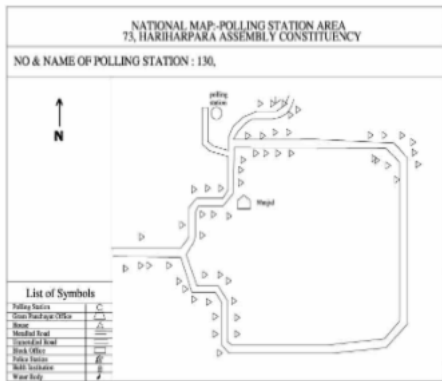

নির্বাচক নিবন্ধন আধিকারিকের স্বাক্ষর

Nazri Naksha

Google Map View

Polling Station Building Front View

Polling Station Front View

Cad View

Key MAP View

1 নাম : হাতেমুল ইসলাম পিতার নাম: জমিরুদ্দিন সেখ বাড়ির নং : N0090 বয়স : 27 লিঙ্গ : পুরুষ	XMB1758978 ফটো উপলব্ধ	2 নাম : মানজুরা স্বামীর নাম: হায়াত আলী সেখ বাড়ির নং : n0057 বয়স : 55 লিঙ্গ : মহিলা	DRC2371995 ফটো উপলব্ধ	3 নাম : সমরাট সেখ পিতার নাম: আকসাদ আলি বাড়ির নং : n0057 বয়স : 35 লিঙ্গ : পুরুষ	XMB1191469 ফটো উপলব্ধ
4 নাম : ফজর আলি পিতার নাম: হায়াত আলি সেখ বাড়ির নং : n0057 বয়স : 32 লিঙ্গ : পুরুষ	XMB1281070 ফটো উপলব্ধ	5 নাম : সাহাবুদ্দিন সেখ পিতার নাম: আসরাফ আলী সেখ বাড়ির নং : n0043 বয়স : 36 লিঙ্গ : পুরুষ	XMB1190776 ফটো উপলব্ধ	6 নাম : সুফিয়া বিবি স্বামীর নাম: আলতাভ হোসেন সেখ বাড়ির নং : n0062 বয়স : 54 লিঙ্গ : মহিলা	DRC2732980 ফটো উপলব্ধ
7 নাম : মোহনলাল সেখ পিতার নাম: বেলাল সেখ বাড়ির নং : n0062 বয়স : 48 লিঙ্গ : পুরুষ	DRC2874733 ফটো উপলব্ধ	8 নাম : আলতাভ হোসেন সেখ পিতার নাম: বেলাল সেখ বাড়ির নং : n0062 বয়স : 58 লিঙ্গ : পুরুষ	DRC2732964 ফটো উপলব্ধ	9 নাম : পারিছন বেওয়া স্বামীর নাম: বেলাল সেখ বাড়ির নং : n0062 বয়স : 65 লিঙ্গ : মহিলা	XMB1605419 ফটো উপলব্ধ
10 নাম : মোঃ হাসিবুর রহমান পিতার নাম: সাদেক আলী বাড়ির নং : n0057 বয়স : 33 লিঙ্গ : পুরুষ	XMB1280908 ফটো উপলব্ধ	11 নাম : সুখেদা খাতুন বিবি স্বামীর নাম: হাসিবুর রহমান সেখ বাড়ির নং : n0057 বয়স : 33 লিঙ্গ : মহিলা	XMB1391325 ফটো উপলব্ধ	12 নাম : রাজু সেখ মায়ের নাম: আসমা বিবি বাড়ির নং : n0057 বয়স : 32 লিঙ্গ : পুরুষ	XMB1280809 ফটো উপলব্ধ
13 নাম : আসমা বিবি স্বামীর নাম: আকসাদ সেখ বাড়ির নং : n0057 বয়স : 60 লিঙ্গ : মহিলা	XMB1190834 ফটো উপলব্ধ	14 নাম : মাশিদুল হক মায়ের নাম: পঞ্চ বেওয়া বাড়ির নং : n0055 বয়স : 31 লিঙ্গ : পুরুষ	XMB1391234 ফটো উপলব্ধ	15 নাম : পঞ্চ বিবি স্বামীর নাম: আজিজ সেখ বাড়ির নং : n0055 বয়স : 55 লিঙ্গ : মহিলা	DRC2732519 ফটো উপলব্ধ
16 নাম : আনোয়ারা বিবি স্বামীর নাম: আশুতন সেখ বাড়ির নং : n0055 বয়স : 80 লিঙ্গ : মহিলা	DRC2732501 ফটো উপলব্ধ	17 নাম : মনিরুজ্জামান পিতার নাম: আলম মণ্ডল বাড়ির নং : n0018 বয়স : 32 লিঙ্গ : পুরুষ	XMB1605575 ফটো উপলব্ধ	18 নাম : সারজিয়া খাতুন বিবি স্বামীর নাম: এনামুল সেখ বাড়ির নং : n0018 বয়স : 51 লিঙ্গ : মহিলা	XMB1190651 ফটো উপলব্ধ
19 নাম : এনামুল সেখ পিতার নাম: আলম সেখ বাড়ির নং : n0018 বয়স : 56 লিঙ্গ : পুরুষ	DRC2370476 ফটো উপলব্ধ	20 নাম : হাকু বিবি স্বামীর নাম: মাইনুদ্দিন মন্ডল বাড়ির নং : n0018 বয়স : 50 লিঙ্গ : মহিলা	DRC2733913 ফটো উপলব্ধ	21 নাম : মাইনুদ্দিন মন্ডল পিতার নাম: আলম মন্ডল বাড়ির নং : n0018 বয়স : 55 লিঙ্গ : পুরুষ	DRC2733905 ফটো উপলব্ধ
22 নাম : সুমত্তানু স্বামীর নাম: আলম মন্ডল বাড়ির নং : n0018 বয়স : 80 লিঙ্গ : মহিলা	DRC2733897 ফটো উপলব্ধ	23 নাম : মোঃ হাসানুজ্জামান পিতার নাম: আকাশ আলি বাড়ির নং : n0014 বয়স : 31 লিঙ্গ : পুরুষ	XMB1391184 ফটো উপলব্ধ	24 নাম : সুরাইয়া পারভিন বিবি স্বামীর নাম: রাজেশ আলি বাড়ির নং : n0076 বয়স : 33 লিঙ্গ : মহিলা	XMB1391424 ফটো উপলব্ধ
25 নাম : মোঃ আব্দুল রাকিব পিতার নাম: মোঃ খেদের আলি বাড়ির নং : n0076 বয়স : 29 লিঙ্গ : পুরুষ	XMB1605435 ফটো উপলব্ধ	26 নাম : মোঃ খোসবুল সেখ পিতার নাম: ইব্রাহিম সেখ বাড়ির নং : এন0076 বয়স : 25 লিঙ্গ : পুরুষ	XMB1867662 ফটো উপলব্ধ	27 নাম : রাবিয়া বিবি স্বামীর নাম: আব্দুস সেলিম সেখ বাড়ির নং : n0020 বয়স : 31 লিঙ্গ : মহিলা	XMB1391515 ফটো উপলব্ধ
28 নাম : আব্দুস সেলিম সেখ পিতার নাম: নৌসাদ আলী সেখ বাড়ির নং : n0020 বয়স : 36 লিঙ্গ : পুরুষ	XMB1190669 ফটো উপলব্ধ	29 নাম : মদিনা বিবি স্বামীর নাম: নওসাদ আলী মন্ডল বাড়ির নং : n0020 বয়স : 66 লিঙ্গ : মহিলা	DRC2733319 ফটো উপলব্ধ	30 নাম : নুরেফা বিবি স্বামীর নাম: সাফিউল ইসলাম বাড়ির নং : N0074 বয়স : 34 লিঙ্গ : মহিলা	XMB1836261 ফটো উপলব্ধ