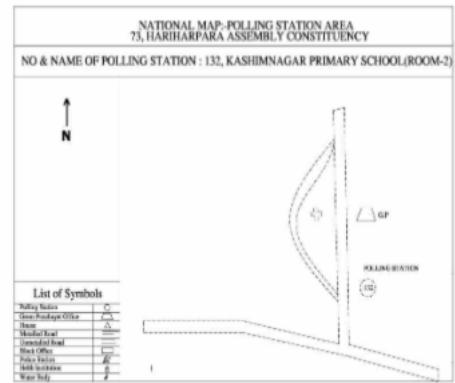

নির্বাচক নিবন্ধন আধিকারিকের স্বাক্ষর

Nazri Naksha

Google Map View

Polling Station Building Front View

Polling Station Front View

Cad View

Key MAP View

বিধানসভা নির্বাচনক্ষেত্রের নং, নাম : 73-হরিহরপাড়া
ভাগ নং, নাম : 1-পাড়া-কাশিমনগর পশ্চিমপাড়া