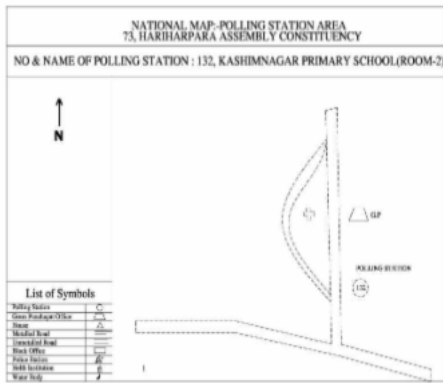

নির্বাচক নিবন্ধন আধিকারিকের স্বাক্ষর

Nazri Naksha

Google Map View

Polling Station Building Front View

Polling Station Front View

Cad View

Key MAP View

বিধানসভা নির্বাচনক্ষেত্রের নং, নাম : 73-হরিহরপাড়া
ভাগ নং, নাম : 1-পাড়া-কাশিমনগর পশ্চিমপাড়া