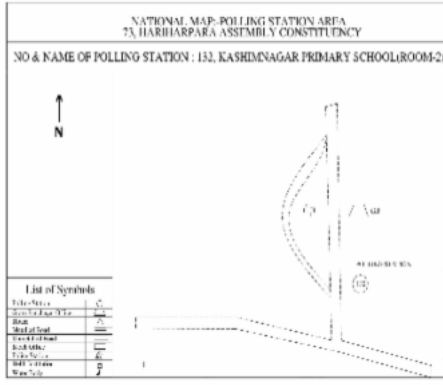

Nazri Naksha