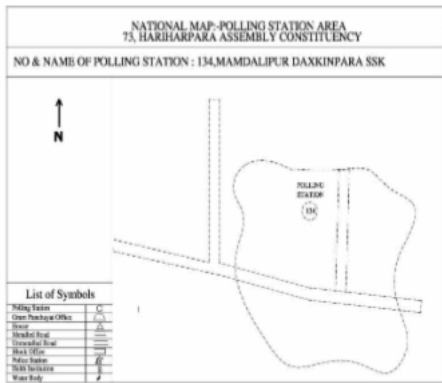

নির্বাচক নিবন্ধন আধিকারিকের স্বাক্ষর

Nazri Naksha

Google Map View

Polling Station Building Front View

Polling Station Front View

Cad View

Key MAP View

বিধানসভা নির্বাচনক্ষেত্রের নং, নাম : 73-হরিহরপাড়া
ভাগ নং, নাম : 1-পাড়া-মামদালীপুর দক্ষিণপাড়া