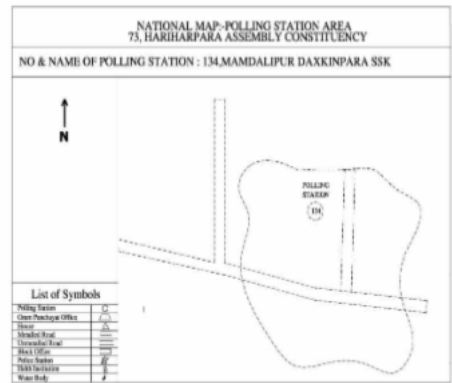

নির্বাচক নিবন্ধন আধিকারিকের স্বাক্ষর

Nazri Naksha

Google Map View

Polling Station Building Front View

Polling Station Front View

Cad View

Key MAP View

বিধানসভা নির্বাচনক্ষেত্রের নং, নাম : 73-হরিহরপাড়া
ভাগ নং, নাম : 1-পাড়া-মামদালীপুর দক্ষিণপাড়া