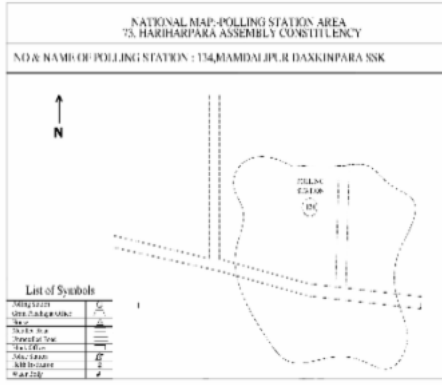

Nazri Naksha