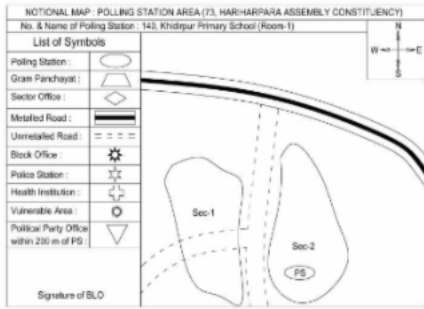

নির্বাচক নিবন্ধন আধিকারিকের স্বাক্ষর

Nazri Naksha

Google Map View

Polling Station Building Front View

Polling Station Front View

Cad View

Key MAP View

বিধানসভা নির্বাচনক্ষেত্রের নং, নাম : 73-হরিহরপাড়া
ভাগ নং, নাম : 1-পাড়া-খিদিরপুর পশ্চিমপাড়া