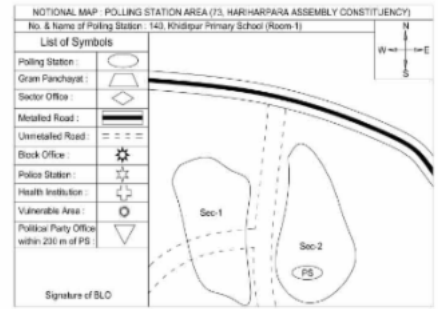

নির্বাচক নিবন্ধন আধিকারিকের স্বাক্ষর

Nazri Naksha

Google Map View

Polling Station Building Front View

Polling Station Front View

Cad View

Key MAP View

বিধানসভা নির্বাচনক্ষেত্রের নং, নাম : 73-হরিহরপাড়া
ভাগ নং, নাম : 1-পাড়া-খিদিরপুর পশ্চিমপাড়া