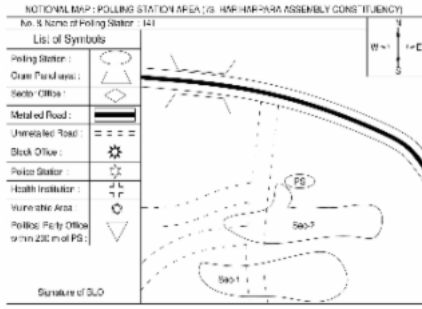

Nazri Naksha