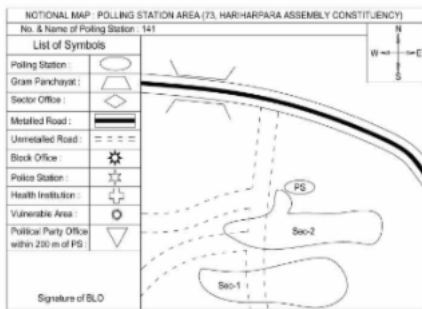

নির্বাচক নিবন্ধন আধিকারিকের স্বাক্ষর

Nazri Naksha

Google Map View

Polling Station Building Front View

Polling Station Front View

Cad View

Key MAP View

1 নাম : মিনাজ সেখ পিতার নাম: সাখাওয়াত আলী বাড়ির নং : n0073 বয়স : 41 লিঙ্গ : পুরুষ	XMB1080399 ফটো উপলব্ধ	2 নাম : সুবেহারা বিবি স্বামীর নাম: সাইফুল মোল্লা বাড়ির নং : n0042 বয়স : 56 লিঙ্গ : মহিলা	XMB1985316 ফটো উপলব্ধ	3 নাম : রাজু সেখ পিতার নাম: সাখাওয়াত সেখ বাড়ির নং : n0073 বয়স : 44 লিঙ্গ : পুরুষ	DRC1996875 ফটো উপলব্ধ
4 নাম : মার্জম আলি পিতার নাম: সাখাওয়াত সেখ বাড়ির নং : n0073 বয়স : 41 লিঙ্গ : পুরুষ	DRC1996867 ফটো উপলব্ধ	5 নাম : পতু সেখ পিতার নাম: মুকুল সেখ বাড়ির নং : n0042 বয়স : 66 লিঙ্গ : পুরুষ	XMB1986447 ফটো উপলব্ধ	6 নাম : তাসমিনা বিবি স্বামীর নাম: আল্লারাখা সেখ বাড়ির নং : n0042 বয়স : 25 লিঙ্গ : মহিলা	XMB2290146 ফটো উপলব্ধ
7 নাম : আলিপ মিম সেখ পিতার নাম: আবদুর রাজ্জাক সেখ বাড়ির নং : n0042 বয়স : 28 লিঙ্গ : পুরুষ	XMB1607746 ফটো উপলব্ধ	8 নাম : সাহাবানু বিবি স্বামীর নাম: মিনাজ সেখ বাড়ির নং : n0073 বয়স : 30 লিঙ্গ : মহিলা	XMB1513118 ফটো উপলব্ধ	9 নাম : আবদুর রাজ্জাক সেখ পিতার নাম: মুকুল সেখ বাড়ির নং : n0042 বয়স : 59 লিঙ্গ : পুরুষ	XMB2403236 ফটো উপলব্ধ
10 নাম : আল্লারাখা সেখ পিতার নাম: আবদুর রাজ্জাক সেখ বাড়ির নং : n0042 বয়স : 30 লিঙ্গ : পুরুষ	XMB1513183 ফটো উপলব্ধ	11 নাম : মেরিনা বিবি স্বামীর নাম: রেজাউল সেখ বাড়ির নং : N0021 বয়স : 29 লিঙ্গ : মহিলা	XMB1848399 ফটো উপলব্ধ	12 নাম : মনিরুজ্জামান পিতার নাম: সাদেক আলী সেখ বাড়ির নং : N00 বয়স : 26 লিঙ্গ : পুরুষ	XMB1848662 ফটো উপলব্ধ
13 নাম : সাবিনা ইয়াসমিন স্বামীর নাম: সাদেক আলি বাড়ির নং : n0082 বয়স : 46 লিঙ্গ : মহিলা	XMB1848787 ফটো উপলব্ধ	14 নাম : সেলিনা বিবি স্বামীর নাম: আসরাফুল সেখ বাড়ির নং : n0239 বয়স : 34 লিঙ্গ : মহিলা	XMB1197474 ফটো উপলব্ধ	15 নাম : সাফিয়া বিবি স্বামীর নাম: সাখাওয়াত সেখ বাড়ির নং : n0073 বয়স : 71 লিঙ্গ : মহিলা	DRC1501071 ফটো উপলব্ধ
16 নাম : সাদ্দাম হোসেন সেখ পিতার নাম: আবদুর রাজ্জাক সেখ বাড়ির নং : n0042 বয়স : 34 লিঙ্গ : পুরুষ	XMB1196534 ফটো উপলব্ধ	17 নাম : আবদুল মাননান সেখ পিতার নাম: সমসের আলি শেখ বাড়ির নং : n0042 বয়স : 72 লিঙ্গ : পুরুষ	DRC0055889 ফটো উপলব্ধ	18 নাম : বানী ইসরাইল সেখ পিতার নাম: আবদুল লতিব সেখ বাড়ির নং : n0158 বয়স : 24 লিঙ্গ : পুরুষ	XMB2291813 ফটো উপলব্ধ
19 নাম : পারভিনা বিবি স্বামীর নাম: মার্জম আলী বাড়ির নং : n0073 বয়স : 29 লিঙ্গ : মহিলা	XMB1513126 ফটো উপলব্ধ	20 নাম : রাসিনা খাতুন স্বামীর নাম: রাজু সেখ বাড়ির নং : n0073 বয়স : 28 লিঙ্গ : মহিলা	XMB1760818 ফটো উপলব্ধ	21 নাম : নাসিরা বিবি স্বামীর নাম: সমিরুলদিন সেখ বাড়ির নং : n0040 বয়স : 43 লিঙ্গ : মহিলা	XMB1986421 ফটো উপলব্ধ
22 নাম : সমিরুলদিন সেখ পিতার নাম: এনামুল সেখ বাড়ির নং : n0040 বয়স : 51 লিঙ্গ : পুরুষ	XMB1985753 ফটো উপলব্ধ	23 নাম : সৈয়ব আক্তার পিতার নাম: কামাল সেখ বাড়ির নং : এন0145 বয়স : 25 লিঙ্গ : পুরুষ	XMB1880558 ফটো উপলব্ধ	24 নাম : সেলিম আক্তার পিতার নাম: মিরসাদ সেখ বাড়ির নং : N0115 বয়স : 26 লিঙ্গ : পুরুষ	XMB1848514 ফটো উপলব্ধ
25 নাম : সাইদ আলম পিতার নাম: সবকত আলি বাড়ির নং : N0180 বয়স : 25 লিঙ্গ : পুরুষ	XMB2288223 ফটো উপলব্ধ	26 নাম : মেহেবুব আলম পিতার নাম: খাইরুল আলম বাড়ির নং : এন0173 বয়স : 23 লিঙ্গ : পুরুষ	XMB2466969 ফটো উপলব্ধ	27 নাম : সাদেক আলি পিতার নাম: আব্দুল বারী সেখ বাড়ির নং : n0082 বয়স : 61 লিঙ্গ : পুরুষ	XMB2509669 ফটো উপলব্ধ
28 নাম : কবিতা খাতুন স্বামীর নাম: মিতুন সেখ বাড়ির নং : এন0082 বয়স : 26 লিঙ্গ : মহিলা	XMB2466936 ফটো উপলব্ধ	29 নাম : মহরম আলি পিতার নাম: মইনুল সেখ বাড়ির নং : n1089 বয়স : 27 লিঙ্গ : পুরুষ	XMB1760826 ফটো উপলব্ধ	30 নাম : আলহামদৌ সেখ পিতার নাম: আব্দুল বারী সেখ বাড়ির নং : n0082 বয়স : 55 লিঙ্গ : পুরুষ	XMB1986736 ফটো উপলব্ধ