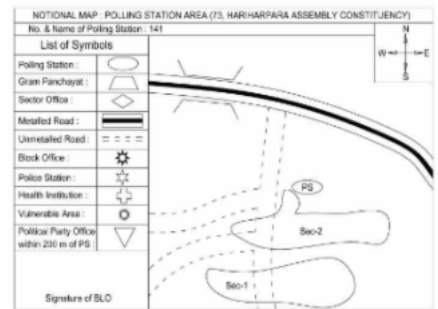

নির্বাচক নিবন্ধন আধিকারিকের স্বাক্ষর

Nazri Naksha

Google Map View

Polling Station Building Front View

Polling Station Front View

Cad View

Key MAP View

1 নাম : মিনাজ সেখ পিতার নাম: সাখাওয়াত আলী বাড়ির নং : n0073 বয়স : 41 লিঙ্গ : পুরুষ	XMB1080399 ফটো উপলব্ধ	2 নাম : সুবেহারা বিবি স্বামীর নাম: সাইফুল মোল্লা বাড়ির নং : n0042 বয়স : 56 লিঙ্গ : মহিলা	XMB1985316 ফটো উপলব্ধ	3 নাম : রাজু সেখ পিতার নাম: সাখাওয়াত সেখ বাড়ির নং : n0073 বয়স : 44 লিঙ্গ : পুরুষ	DRC1996875 ফটো উপলব্ধ
4 নাম : মার্জম আলি পিতার নাম: সাখাওয়াত সেখ বাড়ির নং : n0073 বয়স : 41 লিঙ্গ : পুরুষ	DRC1996867 ফটো উপলব্ধ	5 নাম : পতু সেখ পিতার নাম: মুকুল সেখ বাড়ির নং : n0042 বয়স : 66 লিঙ্গ : পুরুষ	XMB1986447 ফটো উপলব্ধ	6 নাম : তাসমিনা বিবি স্বামীর নাম: আল্লারাখা সেখ বাড়ির নং : n0042 বয়স : 25 লিঙ্গ : মহিলা	XMB2290146 ফটো উপলব্ধ
7 নাম : আলিপ মিম সেখ পিতার নাম: আবদুর রাজ্জাক সেখ বাড়ির নং : n0042 বয়স : 28 লিঙ্গ : পুরুষ	XMB1607746 ফটো উপলব্ধ	8 নাম : সাহাবানু বিবি স্বামীর নাম: মিনাজ সেখ বাড়ির নং : n0073 বয়স : 30 লিঙ্গ : মহিলা	XMB1513118 ফটো উপলব্ধ	9 নাম : আবদুর রাজ্জাক সেখ পিতার নাম: মুকুল সেখ বাড়ির নং : n0042 বয়স : 59 লিঙ্গ : পুরুষ	XMB2403236 ফটো উপলব্ধ
10 নাম : আল্লারাখা সেখ পিতার নাম: আবদুর রাজ্জাক সেখ বাড়ির নং : n0042 বয়স : 30 লিঙ্গ : পুরুষ	XMB1513183 ফটো উপলব্ধ	11 নাম : মেরিনা বিবি স্বামীর নাম: রেজাউল সেখ বাড়ির নং : N0021 বয়স : 29 লিঙ্গ : মহিলা	XMB1848399 ফটো উপলব্ধ	12 নাম : মনিরুজ্জামান পিতার নাম: সাদেক আলী সেখ বাড়ির নং : N00 বয়স : 26 লিঙ্গ : পুরুষ	XMB1848662 ফটো উপলব্ধ
13 নাম : সাবিনা ইয়াসমিন স্বামীর নাম: সাদেক আলি বাড়ির নং : n0082 বয়স : 46 লিঙ্গ : মহিলা	XMB1848787 ফটো উপলব্ধ	14 নাম : সেলিনা বিবি স্বামীর নাম: আসরাফুল সেখ বাড়ির নং : n0239 বয়স : 34 লিঙ্গ : মহিলা	XMB1197474 ফটো উপলব্ধ	15 নাম : সাফিয়া বিবি স্বামীর নাম: সাখাওয়াত সেখ বাড়ির নং : n0073 বয়স : 71 লিঙ্গ : মহিলা	DRC1501071 ফটো উপলব্ধ
16 নাম : সাদ্দাম হোসেন সেখ পিতার নাম: আবদুর রাজ্জাক সেখ বাড়ির নং : n0042 বয়স : 34 লিঙ্গ : পুরুষ	XMB1196534 ফটো উপলব্ধ	17 নাম : আবদুল মাননান সেখ পিতার নাম: সমসের আলি শেখ বাড়ির নং : n0042 বয়স : 72 লিঙ্গ : পুরুষ	DRC0055889 ফটো উপলব্ধ	18 নাম : বানী ইসরাইল সেখ পিতার নাম: আবদুল লতিব সেখ বাড়ির নং : n0158 বয়স : 24 লিঙ্গ : পুরুষ	XMB2291813 ফটো উপলব্ধ
19 নাম : পারভিনা বিবি স্বামীর নাম: মার্জম আলী বাড়ির নং : n0073 বয়স : 29 লিঙ্গ : মহিলা	XMB1513126 ফটো উপলব্ধ	20 নাম : রাসিনা খাতুন স্বামীর নাম: রাজু সেখ বাড়ির নং : n0073 বয়স : 28 লিঙ্গ : মহিলা	XMB1760818 ফটো উপলব্ধ	21 নাম : নাসিরা বিবি স্বামীর নাম: সমিরুলদিন সেখ বাড়ির নং : n0040 বয়স : 43 লিঙ্গ : মহিলা	XMB1986421 ফটো উপলব্ধ
22 নাম : সমিরুলদিন সেখ পিতার নাম: এনামুল সেখ বাড়ির নং : n0040 বয়স : 51 লিঙ্গ : পুরুষ	XMB1985753 ফটো উপলব্ধ	23 নাম : সৈয়ব আক্তার পিতার নাম: কামাল সেখ বাড়ির নং : এন0145 বয়স : 25 লিঙ্গ : পুরুষ	XMB1880558 ফটো উপলব্ধ	24 নাম : সেলিম আক্তার পিতার নাম: মিরসাদ সেখ বাড়ির নং : N0115 বয়স : 26 লিঙ্গ : পুরুষ	XMB1848514 ফটো উপলব্ধ
25 নাম : সাইদ আলম পিতার নাম: সবকত আলি বাড়ির নং : N0180 বয়স : 25 লিঙ্গ : পুরুষ	XMB2288223 ফটো উপলব্ধ	26 নাম : মেহেবুব আলম পিতার নাম: খাইরুল আলম বাড়ির নং : এন0173 বয়স : 23 লিঙ্গ : পুরুষ	XMB2466969 ফটো উপলব্ধ	27 নাম : সাদেক আলি পিতার নাম: আব্দুল বারী সেখ বাড়ির নং : n0082 বয়স : 61 লিঙ্গ : পুরুষ	XMB2509669 ফটো উপলব্ধ
28 নাম : কবিতা খাতুন স্বামীর নাম: মিতুন সেখ বাড়ির নং : এন0082 বয়স : 26 লিঙ্গ : মহিলা	XMB2466936 ফটো উপলব্ধ	29 নাম : মহরম আলি পিতার নাম: মইনুল সেখ বাড়ির নং : n1089 বয়স : 27 লিঙ্গ : পুরুষ	XMB1760826 ফটো উপলব্ধ	30 নাম : আলহামদৌ সেখ পিতার নাম: আব্দুল বারী সেখ বাড়ির নং : n0082 বয়স : 55 লিঙ্গ : পুরুষ	XMB1986736 ফটো উপলব্ধ