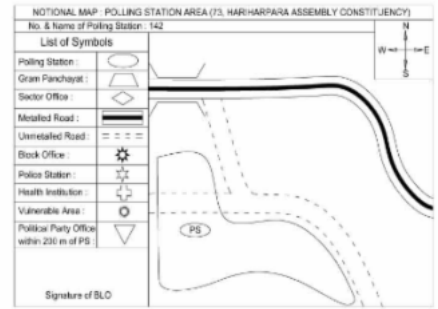

নির্বাচক নিবন্ধন আধিকারিকের স্বাক্ষর

Nazri Naksha

Google Map View

Polling Station Building Front View

Polling Station Front View

Cad View

Key MAP View

1 নাম : আমেদ আলী মায়ের নাম: মার্জাহান বেওয়া বাড়ির নং : n0098 বয়স : 41 লিঙ্গ : পুরুষ	XMB0436733 ফটো উপলব্ধ	2 নাম : আজিজুর সেখ পিতার নাম: মজিবুর সেখ বাড়ির নং : n0098 বয়স : 30 লিঙ্গ : পুরুষ	XMB1513803 ফটো উপলব্ধ	3 নাম : কুরবান সেখ পিতার নাম: বাইতুল্লা সেখ বাড়ির নং : n0056 বয়স : 34 লিঙ্গ : পুরুষ	XMB1284165 ফটো উপলব্ধ
4 নাম : মানজুল সেখ পিতার নাম: সান্তার সেখ বাড়ির নং : n0062 বয়স : 66 লিঙ্গ : পুরুষ	WB/09/062/066364 ফটো উপলব্ধ	5 নাম : সফুরা খাতুন পিতার নাম: বাইতুল্লা সেখ বাড়ির নং : n0056 বয়স : 38 লিঙ্গ : মহিলা	DRC2803427 ফটো উপলব্ধ	6 নাম : ফোজিরা বিবি স্বামীর নাম: বাইতুল্লা সেখ বাড়ির নং : n0056 বয়স : 56 লিঙ্গ : মহিলা	WB/09/062/066291 ফটো উপলব্ধ
7 নাম : সায়েরা খাতুন পিতার নাম: আব্দুল কাদির সেখ বাড়ির নং : n0003 বয়স : 61 লিঙ্গ : মহিলা	WB/09/062/066186 ফটো উপলব্ধ	8 নাম : তোজামোল সেখ পিতার নাম: ফিরোজ সেখ বাড়ির নং : n0143 বয়স : 28 লিঙ্গ : পুরুষ	XMB1680628 ফটো উপলব্ধ	9 নাম : হুমায়ুন সেখ পিতার নাম: আহাদ আলি সেখ বাড়ির নং : n0107 বয়স : 42 লিঙ্গ : পুরুষ	XMB0435701 ফটো উপলব্ধ
10 নাম : সম্রাট সেখ পিতার নাম: সাইফুদ্দিন সেখ বাড়ির নং : n0140 বয়স : 29 লিঙ্গ : পুরুষ	XMB1680685 ফটো উপলব্ধ	11 নাম : নাজিমা বিবি স্বামীর নাম: রুস্তম আলী মণ্ডল বাড়ির নং : n0080 বয়স : 49 লিঙ্গ : মহিলা	XMB1081744 ফটো উপলব্ধ	12 নাম : তানসেনা বেগম স্বামীর নাম: আনোয়ার হোসেন মন্ডল বাড়ির নং : n0080 বয়স : 51 লিঙ্গ : মহিলা	WB/09/062/066017 ফটো উপলব্ধ
13 নাম : আনোয়ার হোসেন মণ্ডল পিতার নাম: আসরাফ আলী মণ্ডল বাড়ির নং : n0080 বয়স : 63 লিঙ্গ : পুরুষ	WB/09/062/066016 ফটো উপলব্ধ	14 নাম : কাফিয়া বিবি স্বামীর নাম: আসরাফ আলী মন্ডল বাড়ির নং : n0080 বয়স : 81 লিঙ্গ : মহিলা	WB/09/062/066015 ফটো উপলব্ধ	15 নাম : জেলেকা বিবি স্বামীর নাম: আব্দুল কাদের সেখ বাড়ির নং : n0003 বয়স : 94 লিঙ্গ : মহিলা	WB/09/062/066181 ফটো উপলব্ধ
16 নাম : মেহেবুব উজ্জামান পিতার নাম: আনোয়ার হোসেন বাড়ির নং : n0080 বয়স : 30 লিঙ্গ : পুরুষ	XMB1513738 ফটো উপলব্ধ	17 নাম : জাহাঙ্গীর আলি মণ্ডল পিতার নাম: আসরাফ আলি মণ্ডল বাড়ির নং : n0080 বয়স : 40 লিঙ্গ : পুরুষ	DRC2388296 ফটো উপলব্ধ	18 নাম : লায়লা আরজুমা বানু স্বামীর নাম: জিনারুল মন্ডল বাড়ির নং : n0109 বয়স : 51 লিঙ্গ : মহিলা	WB/09/062/066484 ফটো উপলব্ধ
19 নাম : জিনারুল হক মণ্ডল পিতার নাম: সিরাজুদ্দিন মণ্ডল বাড়ির নং : n0109 বয়স : 55 লিঙ্গ : পুরুষ	WB/09/062/066079 ফটো উপলব্ধ	20 নাম : ফতেমা বিবি স্বামীর নাম: আজিজুল মন্ডল বাড়ির নং : n0166 বয়স : 51 লিঙ্গ : মহিলা	DRC0059741 ফটো উপলব্ধ	21 নাম : আরজুবানু বিবি স্বামীর নাম: জামির সেখ বাড়ির নং : n0163 বয়স : 51 লিঙ্গ : মহিলা	WB/09/062/066443 ফটো উপলব্ধ
22 নাম : জয়নব বিবি স্বামীর নাম: এনামুল সেখ বাড়ির নং : n0134 বয়স : 37 লিঙ্গ : মহিলা	DRC2803203 ফটো উপলব্ধ	23 নাম : শেফালী খাতুন পিতার নাম: দাউদ সেখ বাড়ির নং : n0134 বয়স : 34 লিঙ্গ : মহিলা	XMB1197243 ফটো উপলব্ধ	24 নাম : রুপালী খাতুন পিতার নাম: দাউদ সেখ বাড়ির নং : n0134 বয়স : 34 লিঙ্গ : মহিলা	XMB1197235 ফটো উপলব্ধ
25 নাম : হাসিনা বিবি স্বামীর নাম: সওকত আলী সেখ বাড়ির নং : n0087 বয়স : 42 লিঙ্গ : মহিলা	DRC2388106 ফটো উপলব্ধ	26 নাম : ফারুক হোসেন সেখ পিতার নাম: আব্দুল খলিল সেখ বাড়ির নং : এন008৭ বয়স : 30 লিঙ্গ : পুরুষ	XMB1513787 ফটো উপলব্ধ	27 নাম : হাবিবা বিবি স্বামীর নাম: আব্দুল খলিল সেখ বাড়ির নং : n0087 বয়স : 58 লিঙ্গ : মহিলা	WB/09/062/066471 ফটো উপলব্ধ
28 নাম : সবুরা বিবি স্বামীর নাম: ইমাদ আলি বাড়ির নং : n0098 বয়স : 35 লিঙ্গ : মহিলা	XMB1197219 ফটো উপলব্ধ	29 নাম : দুলাবিনা বিবি স্বামীর নাম: আমেদ আলী বাড়ির নং : n0098 বয়স : 36 লিঙ্গ : মহিলা	XMB1081553 ফটো উপলব্ধ	30 নাম : ইয়াসমিনা বিবি স্বামীর নাম: আমীর হক সেখ বাড়ির নং : n0134 বয়স : 32 লিঙ্গ : মহিলা	XMB1680495 ফটো উপলব্ধ