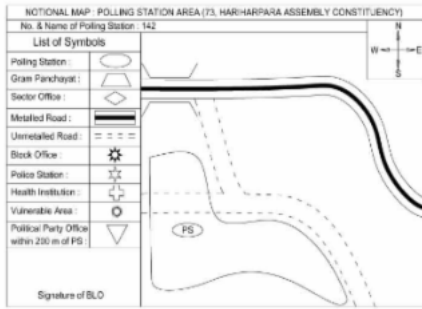

নির্বাচক নিবন্ধন আধিকারিকের স্বাক্ষর

Nazri Naksha

Google Map View

Polling Station Building Front View

Polling Station Front View

Cad View

Key MAP View

1 নাম : আমেদ আলী মায়ের নাম: মার্জাহান বেওয়া বাড়ির নং : n0098 বয়স : 41 লিঙ্গ : পুরুষ	XMB0436733 ফটো উপলব্ধ	2 নাম : আজিজুর সেখ পিতার নাম: মজিবুর সেখ বাড়ির নং : n0098 বয়স : 30 লিঙ্গ : পুরুষ	XMB1513803 ফটো উপলব্ধ	3 নাম : কুরবান সেখ পিতার নাম: বাইতুল্লা সেখ বাড়ির নং : n0056 বয়স : 34 লিঙ্গ : পুরুষ	XMB1284165 ফটো উপলব্ধ
4 নাম : মানজুল সেখ পিতার নাম: সান্তার সেখ বাড়ির নং : n0062 বয়স : 66 লিঙ্গ : পুরুষ	WB/09/062/066364 ফটো উপলব্ধ	5 নাম : সফুরা খাতুন পিতার নাম: বাইতুল্লা সেখ বাড়ির নং : n0056 বয়স : 38 লিঙ্গ : মহিলা	DRC2803427 ফটো উপলব্ধ	6 নাম : ফোজিরা বিবি স্বামীর নাম: বাইতুল্লা সেখ বাড়ির নং : n0056 বয়স : 56 লিঙ্গ : মহিলা	WB/09/062/066291 ফটো উপলব্ধ
7 নাম : সায়েরা খাতুন পিতার নাম: আব্দুল কাদির সেখ বাড়ির নং : n0003 বয়স : 61 লিঙ্গ : মহিলা	WB/09/062/066186 ফটো উপলব্ধ	8 নাম : তোজামোল সেখ পিতার নাম: ফিরোজ সেখ বাড়ির নং : n0143 বয়স : 28 লিঙ্গ : পুরুষ	XMB1680628 ফটো উপলব্ধ	9 নাম : হুমায়ুন সেখ পিতার নাম: আহাদ আলি সেখ বাড়ির নং : n0107 বয়স : 42 লিঙ্গ : পুরুষ	XMB0435701 ফটো উপলব্ধ
10 নাম : সম্রাট সেখ পিতার নাম: সাইফুদ্দিন সেখ বাড়ির নং : n0140 বয়স : 29 লিঙ্গ : পুরুষ	XMB1680685 ফটো উপলব্ধ	11 নাম : নাজিমা বিবি স্বামীর নাম: রুস্তম আলী মণ্ডল বাড়ির নং : n0080 বয়স : 49 লিঙ্গ : মহিলা	XMB1081744 ফটো উপলব্ধ	12 নাম : তানসেনা বেগম স্বামীর নাম: আনোয়ার হোসেন মন্ডল বাড়ির নং : n0080 বয়স : 51 লিঙ্গ : মহিলা	WB/09/062/066017 ফটো উপলব্ধ
13 নাম : আনোয়ার হোসেন মণ্ডল পিতার নাম: আসরাফ আলী মণ্ডল বাড়ির নং : n0080 বয়স : 63 লিঙ্গ : পুরুষ	WB/09/062/066016 ফটো উপলব্ধ	14 নাম : কাফিয়া বিবি স্বামীর নাম: আসরাফ আলী মন্ডল বাড়ির নং : n0080 বয়স : 81 লিঙ্গ : মহিলা	WB/09/062/066015 ফটো উপলব্ধ	15 নাম : জেলেকা বিবি স্বামীর নাম: আব্দুল কাদের সেখ বাড়ির নং : n0003 বয়স : 94 লিঙ্গ : মহিলা	WB/09/062/066181 ফটো উপলব্ধ
16 নাম : মেহেবুব উজ্জামান পিতার নাম: আনোয়ার হোসেন বাড়ির নং : n0080 বয়স : 30 লিঙ্গ : পুরুষ	XMB1513738 ফটো উপলব্ধ	17 নাম : জাহাঙ্গীর আলি মণ্ডল পিতার নাম: আসরাফ আলি মণ্ডল বাড়ির নং : n0080 বয়স : 40 লিঙ্গ : পুরুষ	DRC2388296 ফটো উপলব্ধ	18 নাম : লায়লা আরজুমা বানু স্বামীর নাম: জিনারুল মন্ডল বাড়ির নং : n0109 বয়স : 51 লিঙ্গ : মহিলা	WB/09/062/066484 ফটো উপলব্ধ
19 নাম : জিনারুল হক মণ্ডল পিতার নাম: সিরাজুদ্দিন মণ্ডল বাড়ির নং : n0109 বয়স : 55 লিঙ্গ : পুরুষ	WB/09/062/066079 ফটো উপলব্ধ	20 নাম : ফতেমা বিবি স্বামীর নাম: আজিজুল মন্ডল বাড়ির নং : n0166 বয়স : 51 লিঙ্গ : মহিলা	DRC0059741 ফটো উপলব্ধ	21 নাম : আরজুবানু বিবি স্বামীর নাম: জামির সেখ বাড়ির নং : n0163 বয়স : 51 লিঙ্গ : মহিলা	WB/09/062/066443 ফটো উপলব্ধ
22 নাম : জয়নব বিবি স্বামীর নাম: এনামুল সেখ বাড়ির নং : n0134 বয়স : 37 লিঙ্গ : মহিলা	DRC2803203 ফটো উপলব্ধ	23 নাম : শেফালী খাতুন পিতার নাম: দাউদ সেখ বাড়ির নং : n0134 বয়স : 34 লিঙ্গ : মহিলা	XMB1197243 ফটো উপলব্ধ	24 নাম : রুপালী খাতুন পিতার নাম: দাউদ সেখ বাড়ির নং : n0134 বয়স : 34 লিঙ্গ : মহিলা	XMB1197235 ফটো উপলব্ধ
25 নাম : হাসিনা বিবি স্বামীর নাম: সওকত আলী সেখ বাড়ির নং : n0087 বয়স : 42 লিঙ্গ : মহিলা	DRC2388106 ফটো উপলব্ধ	26 নাম : ফারুক হোসেন সেখ পিতার নাম: আব্দুল খলিল সেখ বাড়ির নং : এন008৭ বয়স : 30 লিঙ্গ : পুরুষ	XMB1513787 ফটো উপলব্ধ	27 নাম : হাবিবা বিবি স্বামীর নাম: আব্দুল খলিল সেখ বাড়ির নং : n0087 বয়স : 58 লিঙ্গ : মহিলা	WB/09/062/066471 ফটো উপলব্ধ
28 নাম : সবুরা বিবি স্বামীর নাম: ইমাদ আলি বাড়ির নং : n0098 বয়স : 35 লিঙ্গ : মহিলা	XMB1197219 ফটো উপলব্ধ	29 নাম : দুলাবিনা বিবি স্বামীর নাম: আমেদ আলী বাড়ির নং : n0098 বয়স : 36 লিঙ্গ : মহিলা	XMB1081553 ফটো উপলব্ধ	30 নাম : ইয়াসমিনা বিবি স্বামীর নাম: আমীর হক সেখ বাড়ির নং : n0134 বয়স : 32 লিঙ্গ : মহিলা	XMB1680495 ফটো উপলব্ধ