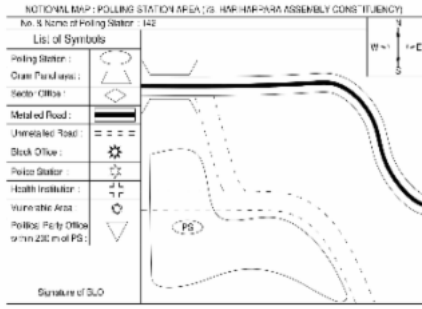

নির্বাচক নিবন্ধন আধিকারিকের স্বাক্ষর

Nazri Naksha

Google Map View

Polling Station Building Front View

Polling Station Front View

Cad View

Key MAP View

1 নাম : আমেদ আলী মায়ের নাম: মার্জাহান বেওয়া বাড়ির নং : n0098 বয়স : 41 লিঙ্গ : পুরুষ	XMB0436733 ফটো উপলব্ধ	2 নাম : আজিজুর সেখ পিতার নাম: মজিবুর সেখ বাড়ির নং : n0098 বয়স : 30 লিঙ্গ : পুরুষ	XMB1513803 ফটো উপলব্ধ	3 নাম : কুরবান সেখ পিতার নাম: বাইতুল্লা সেখ বাড়ির নং : n0056 বয়স : 34 লিঙ্গ : পুরুষ	XMB1284165 ফটো উপলব্ধ
4 নাম : মানজুল সেখ পিতার নাম: সান্তার সেখ বাড়ির নং : n0062 বয়স : 66 লিঙ্গ : পুরুষ	WB/09/062/066364 ফটো উপলব্ধ	5 নাম : সফুরা খাতুন পিতার নাম: বাইতুল্লা সেখ বাড়ির নং : n0056 বয়স : 38 লিঙ্গ : মহিলা	DRC2803427 ফটো উপলব্ধ	6 নাম : ফোজিরা বিবি স্বামীর নাম: বাইতুল্লা সেখ বাড়ির নং : n0056 বয়স : 56 লিঙ্গ : মহিলা	WB/09/062/066291 ফটো উপলব্ধ
7 নাম : সায়েরা খাতুন পিতার নাম: আব্দুল কাদির সেখ বাড়ির নং : n0003 বয়স : 61 লিঙ্গ : মহিলা	WB/09/062/066186 ফটো উপলব্ধ	8 নাম : তোজামোল সেখ পিতার নাম: ফিরোজ সেখ বাড়ির নং : n0143 বয়স : 28 লিঙ্গ : পুরুষ	XMB1680628 ফটো উপলব্ধ	9 নাম : হুমায়ুন সেখ পিতার নাম: আহাদ আলি সেখ বাড়ির নং : n0107 বয়স : 42 লিঙ্গ : পুরুষ	XMB0435701 ফটো উপলব্ধ
10 নাম : সম্রাট সেখ পিতার নাম: সাইফুদ্দিন সেখ বাড়ির নং : n0140 বয়স : 29 লিঙ্গ : পুরুষ	XMB1680685 ফটো উপলব্ধ	11 নাম : নাজিমা বিবি স্বামীর নাম: রুস্তম আলী মণ্ডল বাড়ির নং : n0080 বয়স : 49 লিঙ্গ : মহিলা	XMB1081744 ফটো উপলব্ধ	12 নাম : তানসেনা বেগম স্বামীর নাম: আনোয়ার হোসেন মন্ডল বাড়ির নং : n0080 বয়স : 51 লিঙ্গ : মহিলা	WB/09/062/066017 ফটো উপলব্ধ
13 নাম : আনোয়ার হোসেন মণ্ডল পিতার নাম: আসরাফ আলী মণ্ডল বাড়ির নং : n0080 বয়স : 63 লিঙ্গ : পুরুষ	WB/09/062/066016 ফটো উপলব্ধ	14 নাম : কাফিয়া বিবি স্বামীর নাম: আসরাফ আলী মন্ডল বাড়ির নং : n0080 বয়স : 81 লিঙ্গ : মহিলা	WB/09/062/066015 ফটো উপলব্ধ	15 নাম : জেলেকা বিবি স্বামীর নাম: আব্দুল কাদের সেখ বাড়ির নং : n0003 বয়স : 94 লিঙ্গ : মহিলা	WB/09/062/066181 ফটো উপলব্ধ
16 নাম : মেহেবুব উজ্জামান পিতার নাম: আনোয়ার হোসেন বাড়ির নং : n0080 বয়স : 30 লিঙ্গ : পুরুষ	XMB1513738 ফটো উপলব্ধ	17 নাম : জাহাঙ্গীর আলি মণ্ডল পিতার নাম: আসরাফ আলি মণ্ডল বাড়ির নং : n0080 বয়স : 40 লিঙ্গ : পুরুষ	DRC2388296 ফটো উপলব্ধ	18 নাম : লায়লা আরজুমা বানু স্বামীর নাম: জিনারুল মন্ডল বাড়ির নং : n0109 বয়স : 51 লিঙ্গ : মহিলা	WB/09/062/066484 ফটো উপলব্ধ
19 নাম : জিনারুল হক মণ্ডল পিতার নাম: সিরাজুদ্দিন মণ্ডল বাড়ির নং : n0109 বয়স : 55 লিঙ্গ : পুরুষ	WB/09/062/066079 ফটো উপলব্ধ	20 নাম : ফতেমা বিবি স্বামীর নাম: আজিজুল মন্ডল বাড়ির নং : n0166 বয়স : 51 লিঙ্গ : মহিলা	DRC0059741 ফটো উপলব্ধ	21 নাম : আরজুবানু বিবি স্বামীর নাম: জামির সেখ বাড়ির নং : n0163 বয়স : 51 লিঙ্গ : মহিলা	WB/09/062/066443 ফটো উপলব্ধ
22 নাম : জয়নব বিবি স্বামীর নাম: এনামুল সেখ বাড়ির নং : n0134 বয়স : 37 লিঙ্গ : মহিলা	DRC2803203 ফটো উপলব্ধ	23 নাম : শেফালী খাতুন পিতার নাম: দাউদ সেখ বাড়ির নং : n0134 বয়স : 34 লিঙ্গ : মহিলা	XMB1197243 ফটো উপলব্ধ	24 নাম : রুপালী খাতুন পিতার নাম: দাউদ সেখ বাড়ির নং : n0134 বয়স : 34 লিঙ্গ : মহিলা	XMB1197235 ফটো উপলব্ধ
25 নাম : হাসিনা বিবি স্বামীর নাম: সওকত আলী সেখ বাড়ির নং : n0087 বয়স : 42 লিঙ্গ : মহিলা	DRC2388106 ফটো উপলব্ধ	26 নাম : ফারুক হোসেন সেখ পিতার নাম: আব্দুল খলিল সেখ বাড়ির নং : এন008৭ বয়স : 30 লিঙ্গ : পুরুষ	XMB1513787 ফটো উপলব্ধ	27 নাম : হাবিবা বিবি স্বামীর নাম: আব্দুল খলিল সেখ বাড়ির নং : n0087 বয়স : 58 লিঙ্গ : মহিলা	WB/09/062/066471 ফটো উপলব্ধ
28 নাম : সবুরা বিবি স্বামীর নাম: ইমাদ আলি বাড়ির নং : n0098 বয়স : 35 লিঙ্গ : মহিলা	XMB1197219 ফটো উপলব্ধ	29 নাম : দুলাবিনা বিবি স্বামীর নাম: আমেদ আলী বাড়ির নং : n0098 বয়স : 36 লিঙ্গ : মহিলা	XMB1081553 ফটো উপলব্ধ	30 নাম : ইয়াসমিনা বিবি স্বামীর নাম: আমীর হক সেখ বাড়ির নং : n0134 বয়স : 32 লিঙ্গ : মহিলা	XMB1680495 ফটো উপলব্ধ