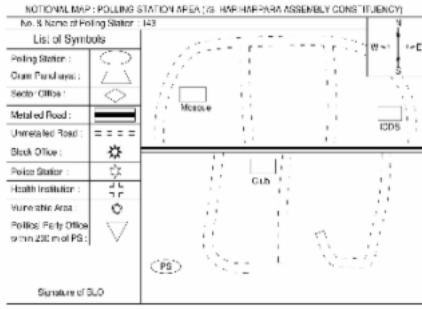

Nazri Naksha