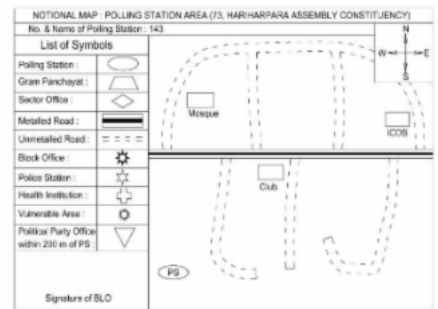

নির্বাচক নিবন্ধন আধিকারিকের স্বাক্ষর

Nazri Naksha

Google Map View

Polling Station Building Front View

Polling Station Front View

Cad View

Key MAP View

1 নাম : আজাদ সেখ পিতার নাম: মক্কর সেখ বাড়ির নং : n0034 বয়স : 44 লিঙ্গ : পুরুষ	DRC2388452 ফটো উপলব্ধ	2 নাম : সাগোরা বিবি স্বামীর নাম: আজাদ সেখ বাড়ির নং : n0034 বয়স : 43 লিঙ্গ : মহিলা	DRC2388460 ফটো উপলব্ধ	3 নাম : মাতম আলি সেখ পিতার নাম: সৈয়দ সেখ বাড়ির নং : n0123 বয়স : 53 লিঙ্গ : পুরুষ	XMB2683415 ফটো উপলব্ধ
4 নাম : সাদেক আলী পিতার নাম: সৈয়দ সেখ বাড়ির নং : n0123 বয়স : 45 লিঙ্গ : পুরুষ	DRC1423292 ফটো উপলব্ধ	5 নাম : সাবিনা বিবি স্বামীর নাম: হাসিবুল সেখ বাড়ির নং : n0123 বয়স : 36 লিঙ্গ : মহিলা	XMB1082544 ফটো উপলব্ধ	6 নাম : নুরেমা বিবি স্বামীর নাম: জারমত সেখ বাড়ির নং : n0117 বয়স : 42 লিঙ্গ : মহিলা	DRC2803476 ফটো উপলব্ধ
7 নাম : জারমত সেখ পিতার নাম: আবুল সেখ বাড়ির নং : n0117 বয়স : 54 লিঙ্গ : পুরুষ	XMB2681260 ফটো উপলব্ধ	8 নাম : লায়লা বিবি স্বামীর নাম: জালালুদ্দিন সেখ বাড়ির নং : n0117 বয়স : 60 লিঙ্গ : মহিলা	WB/09/062/069165 ফটো উপলব্ধ	9 নাম : জালালুদ্দিন সেখ পিতার নাম: আবুল সেখ বাড়ির নং : n0117 বয়স : 66 লিঙ্গ : পুরুষ	WB/09/062/069164 ফটো উপলব্ধ
10 নাম : মাঝিয়া বিবি স্বামীর নাম: সাবেদ সেখ বাড়ির নং : n0117 বয়স : 69 লিঙ্গ : মহিলা	WB/09/062/069161 ফটো উপলব্ধ	11 নাম : মোঃ তফিজুল সেখ পিতার নাম: মোঃ আহাসান সেখ বাড়ির নং : n0090 বয়স : 32 লিঙ্গ : পুরুষ	XMB1284892 ফটো উপলব্ধ	12 নাম : আহিয়া বিবি স্বামীর নাম: মিনসার আলি বাড়ির নং : n0090 বয়স : 42 লিঙ্গ : মহিলা	DRC2388924 ফটো উপলব্ধ
13 নাম : তারাজুল সেখ পিতার নাম: সেকেন্দার সেখ বাড়ির নং : n0090 বয়স : 31 লিঙ্গ : পুরুষ	XMB1395581 ফটো উপলব্ধ	14 নাম : বেদরা বিবি স্বামীর নাম: সেকেন্দার সেখ বাড়ির নং : n0090 বয়স : 51 লিঙ্গ : মহিলা	WB/09/062/069226 ফটো উপলব্ধ	15 নাম : সেকেন্দার সেখ পিতার নাম: ছামের সেখ বাড়ির নং : n0090 বয়স : 57 লিঙ্গ : পুরুষ	WB/09/062/069225 ফটো উপলব্ধ
16 নাম : সারজিনা বিবি স্বামীর নাম: আহাসান সেখ বাড়ির নং : n0090 বয়স : 57 লিঙ্গ : মহিলা	DRC1514249 ফটো উপলব্ধ	17 নাম : আহাসান সেখ পিতার নাম: ছামের সেখ বাড়ির নং : n0090 বয়স : 64 লিঙ্গ : পুরুষ	WB/09/062/069224 ফটো উপলব্ধ	18 নাম : হাসিবুল সেখ পিতার নাম: সৈয়দ সেখ বাড়ির নং : n0123 বয়স : 43 লিঙ্গ : পুরুষ	DRC1425503 ফটো উপলব্ধ
19 নাম : রাহিম সেখ পিতার নাম: হানিফ সেখ বাড়ির নং : n0031 বয়স : 29 লিঙ্গ : পুরুষ	XMB1681261 ফটো উপলব্ধ	20 নাম : তহিদুল শা পিতার নাম: আশরাফ শা বাড়ির নং : n0136 বয়স : 43 লিঙ্গ : পুরুষ	DRC2388643 ফটো উপলব্ধ	21 নাম : সাবিনা বিবি স্বামীর নাম: সিরাজুল শা বাড়ির নং : n0136 বয়স : 43 লিঙ্গ : মহিলা	DRC1427681 ফটো উপলব্ধ
22 নাম : সাবানা খাতুন বিবি স্বামীর নাম: তোহিদুল শাহ বাড়ির নং : n0136 বয়স : 40 লিঙ্গ : মহিলা	XMB0967109 ফটো উপলব্ধ	23 নাম : ফরুক বিবি স্বামীর নাম: ফড়িং শা বাড়ির নং : n0145 বয়স : 81 লিঙ্গ : মহিলা	WB/09/062/069013 ফটো উপলব্ধ	24 নাম : কুতুবদ্দিন সেখ পিতার নাম: নুরজামাল সেখ বাড়ির নং : এন0085 বয়স : 28 লিঙ্গ : পুরুষ	XMB1680990 ফটো উপলব্ধ
25 নাম : আয়েশা বিবি স্বামীর নাম: সালাউদ্দিন সেখ বাড়ির নং : n0095 বয়স : 39 লিঙ্গ : মহিলা	XMB1514165 ফটো উপলব্ধ	26 নাম : গোলেজাহান বিবি স্বামীর নাম: আমানুল্লা সেখ বাড়ির নং : n0071 বয়স : 51 লিঙ্গ : মহিলা	WB/09/062/069275 ফটো উপলব্ধ	27 নাম : আমানুল্লা সেখ পিতার নাম: মাইনুল ইসলাম বাড়ির নং : n0071 বয়স : 45 লিঙ্গ : পুরুষ	WB/09/062/069274 ফটো উপলব্ধ
28 নাম : আবুল কাশেম সাহা পিতার নাম: কলিমুদ্দিন সাহা বাড়ির নং : n0136 বয়স : 69 লিঙ্গ : পুরুষ	WB/09/062/069032 ফটো উপলব্ধ	29 নাম : সায়েদা বিবি স্বামীর নাম: আনিসুর রহমান বাড়ির নং : n0138 বয়স : 37 লিঙ্গ : মহিলা	XMB1514272 ফটো উপলব্ধ	30 নাম : নাসিমা বিবি স্বামীর নাম: কোরবান আলি সেখ বাড়ির নং : n0138 বয়স : 34 লিঙ্গ : মহিলা	XMB1197847 ফটো উপলব্ধ