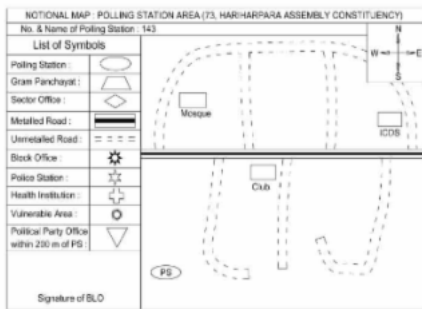

নির্বাচক নিবন্ধন আধিকারিকের স্বাক্ষর

Nazri Naksha

Google Map View

Polling Station Building Front View

Polling Station Front View

Cad View

Key MAP View

1 নাম : আজাদ সেখ পিতার নাম: মক্কর সেখ বাড়ির নং : n0034 বয়স : 44 লিঙ্গ : পুরুষ	DRC2388452 ফটো উপলব্ধ	2 নাম : সাগোরা বিবি স্বামীর নাম: আজাদ সেখ বাড়ির নং : n0034 বয়স : 43 লিঙ্গ : মহিলা	DRC2388460 ফটো উপলব্ধ	3 নাম : মাতম আলি সেখ পিতার নাম: সৈয়দ সেখ বাড়ির নং : n0123 বয়স : 53 লিঙ্গ : পুরুষ	XMB2683415 ফটো উপলব্ধ
4 নাম : সাদেক আলী পিতার নাম: সৈয়দ সেখ বাড়ির নং : n0123 বয়স : 45 লিঙ্গ : পুরুষ	DRC1423292 ফটো উপলব্ধ	5 নাম : সাবিনা বিবি স্বামীর নাম: হাসিবুল সেখ বাড়ির নং : n0123 বয়স : 36 লিঙ্গ : মহিলা	XMB1082544 ফটো উপলব্ধ	6 নাম : নুরেমা বিবি স্বামীর নাম: জারমত সেখ বাড়ির নং : n0117 বয়স : 42 লিঙ্গ : মহিলা	DRC2803476 ফটো উপলব্ধ
7 নাম : জারমত সেখ পিতার নাম: আবুল সেখ বাড়ির নং : n0117 বয়স : 54 লিঙ্গ : পুরুষ	XMB2681260 ফটো উপলব্ধ	8 নাম : লায়লা বিবি স্বামীর নাম: জালালুদ্দিন সেখ বাড়ির নং : n0117 বয়স : 60 লিঙ্গ : মহিলা	WB/09/062/069165 ফটো উপলব্ধ	9 নাম : জালালুদ্দিন সেখ পিতার নাম: আবুল সেখ বাড়ির নং : n0117 বয়স : 66 লিঙ্গ : পুরুষ	WB/09/062/069164 ফটো উপলব্ধ
10 নাম : মাঝিয়া বিবি স্বামীর নাম: সাবেদ সেখ বাড়ির নং : n0117 বয়স : 69 লিঙ্গ : মহিলা	WB/09/062/069161 ফটো উপলব্ধ	11 নাম : মোঃ তফিজুল সেখ পিতার নাম: মোঃ আহাসান সেখ বাড়ির নং : n0090 বয়স : 32 লিঙ্গ : পুরুষ	XMB1284892 ফটো উপলব্ধ	12 নাম : আহিয়া বিবি স্বামীর নাম: মিনসার আলি বাড়ির নং : n0090 বয়স : 42 লিঙ্গ : মহিলা	DRC2388924 ফটো উপলব্ধ
13 নাম : তারাজুল সেখ পিতার নাম: সেকেন্দার সেখ বাড়ির নং : n0090 বয়স : 31 লিঙ্গ : পুরুষ	XMB1395581 ফটো উপলব্ধ	14 নাম : বেদরা বিবি স্বামীর নাম: সেকেন্দার সেখ বাড়ির নং : n0090 বয়স : 51 লিঙ্গ : মহিলা	WB/09/062/069226 ফটো উপলব্ধ	15 নাম : সেকেন্দার সেখ পিতার নাম: ছামের সেখ বাড়ির নং : n0090 বয়স : 57 লিঙ্গ : পুরুষ	WB/09/062/069225 ফটো উপলব্ধ
16 নাম : সারজিনা বিবি স্বামীর নাম: আহাসান সেখ বাড়ির নং : n0090 বয়স : 57 লিঙ্গ : মহিলা	DRC1514249 ফটো উপলব্ধ	17 নাম : আহাসান সেখ পিতার নাম: ছামের সেখ বাড়ির নং : n0090 বয়স : 64 লিঙ্গ : পুরুষ	WB/09/062/069224 ফটো উপলব্ধ	18 নাম : হাসিবুল সেখ পিতার নাম: সৈয়দ সেখ বাড়ির নং : n0123 বয়স : 43 লিঙ্গ : পুরুষ	DRC1425503 ফটো উপলব্ধ
19 নাম : রাহিম সেখ পিতার নাম: হানিফ সেখ বাড়ির নং : n0031 বয়স : 29 লিঙ্গ : পুরুষ	XMB1681261 ফটো উপলব্ধ	20 নাম : তহিদুল শা পিতার নাম: আশরাফ শা বাড়ির নং : n0136 বয়স : 43 লিঙ্গ : পুরুষ	DRC2388643 ফটো উপলব্ধ	21 নাম : সাবিনা বিবি স্বামীর নাম: সিরাজুল শা বাড়ির নং : n0136 বয়স : 43 লিঙ্গ : মহিলা	DRC1427681 ফটো উপলব্ধ
22 নাম : সাবানা খাতুন বিবি স্বামীর নাম: তোহিদুল শাহ বাড়ির নং : n0136 বয়স : 40 লিঙ্গ : মহিলা	XMB0967109 ফটো উপলব্ধ	23 নাম : ফরুক বিবি স্বামীর নাম: ফড়িং শা বাড়ির নং : n0145 বয়স : 81 লিঙ্গ : মহিলা	WB/09/062/069013 ফটো উপলব্ধ	24 নাম : কুতুবদ্দিন সেখ পিতার নাম: নুরজামাল সেখ বাড়ির নং : এন0085 বয়স : 28 লিঙ্গ : পুরুষ	XMB1680990 ফটো উপলব্ধ
25 নাম : আয়েশা বিবি স্বামীর নাম: সালাউদ্দিন সেখ বাড়ির নং : n0095 বয়স : 39 লিঙ্গ : মহিলা	XMB1514165 ফটো উপলব্ধ	26 নাম : গোলেজাহান বিবি স্বামীর নাম: আমানুল্লা সেখ বাড়ির নং : n0071 বয়স : 51 লিঙ্গ : মহিলা	WB/09/062/069275 ফটো উপলব্ধ	27 নাম : আমানুল্লা সেখ পিতার নাম: মাইনুল ইসলাম বাড়ির নং : n0071 বয়স : 45 লিঙ্গ : পুরুষ	WB/09/062/069274 ফটো উপলব্ধ
28 নাম : আবুল কাশেম সাহা পিতার নাম: কলিমুদ্দিন সাহা বাড়ির নং : n0136 বয়স : 69 লিঙ্গ : পুরুষ	WB/09/062/069032 ফটো উপলব্ধ	29 নাম : সায়েদা বিবি স্বামীর নাম: আনিসুর রহমান বাড়ির নং : n0138 বয়স : 37 লিঙ্গ : মহিলা	XMB1514272 ফটো উপলব্ধ	30 নাম : নাসিমা বিবি স্বামীর নাম: কোরবান আলি সেখ বাড়ির নং : n0138 বয়স : 34 লিঙ্গ : মহিলা	XMB1197847 ফটো উপলব্ধ