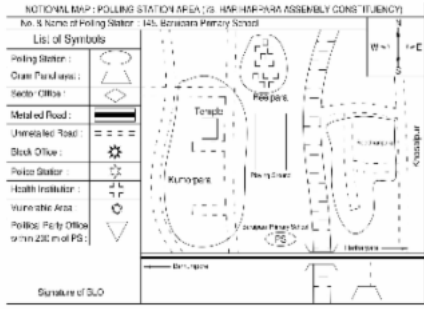

Nazri Naksha