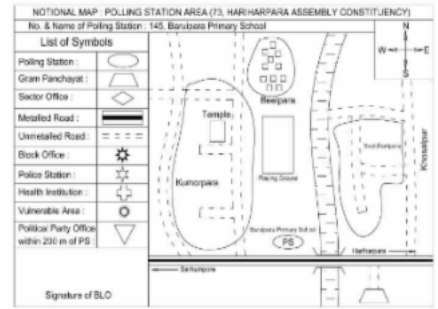

নির্বাচক নিবন্ধন আধিকারিকের স্বাক্ষর

Nazri Naksha

Google Map View

Polling Station Building Front View

Polling Station Front View

Cad View

Key MAP View

1 নাম : সাহানাজ বিবি স্বামীর নাম: লাল মহম্মদ মণ্ডল বাড়ির নং : n0189 বয়স : 45 লিঙ্গ : মহিলা	XMB1275627 ফটো উপলব্ধ	2 নাম : নাফিজা খাতুন পিতার নাম: নাফিকুল সেখ বাড়ির নং : n0123 বয়স : 26 লিঙ্গ : মহিলা	XMB1823368 ফটো উপলব্ধ	3 নাম : আরিফ হোসেন পিতার নাম: জাকির হোসেন বাড়ির নং : n0148 বয়স : 26 লিঙ্গ : পুরুষ	XMB1823392 ফটো উপলব্ধ
4 নাম : আরশিদা খাতুন পিতার নাম: নূর ইসলাম সেখ বাড়ির নং : n0179 বয়স : 26 লিঙ্গ : মহিলা	XMB1823400 ফটো উপলব্ধ	5 নাম : হাসিনা বিবি স্বামীর নাম: রফিক সেখ বাড়ির নং : N0123 বয়স : 28 লিঙ্গ : মহিলা	XMB1823566 ফটো উপলব্ধ	6 নাম : সাহানাজ খাতুন বিবি স্বামীর নাম: আকসারুল সেখ বাড়ির নং : N0183 বয়স : 27 লিঙ্গ : মহিলা	XMB1823574 ফটো উপলব্ধ
7 নাম : সাব্বিরা খাতুন স্বামীর নাম: আব্বাস আলি বাড়ির নং : N0182 বয়স : 27 লিঙ্গ : মহিলা	XMB1823558 ফটো উপলব্ধ	8 নাম : নারগিসা বিবি স্বামীর নাম: তোফিকুল সেখ বাড়ির নং : n0198 বয়স : 36 লিঙ্গ : মহিলা	DRC2883189 ফটো উপলব্ধ	9 নাম : মোঃ কাইফ পিতার নাম: রাজ্জাক আলী বাড়ির নং : এন0149 বয়স : 22 লিঙ্গ : পুরুষ	XMB2528933 ফটো উপলব্ধ
10 নাম : সামিমা আক্তার বানু পিতার নাম: জামালুদ্দিন সেখ বাড়ির নং : এন0173 বয়স : 22 লিঙ্গ : মহিলা	XMB2528925 ফটো উপলব্ধ	11 নাম : আরিফা খাতুন পিতার নাম: লেট জাকির হোসেন বাড়ির নং : এন0148 বয়স : 22 লিঙ্গ : মহিলা	XMB2528909 ফটো উপলব্ধ	12 নাম : জাহির আব্বাস পিতার নাম: জাহিদুল সেখ বাড়ির নং : N00148 বয়স : 25 লিঙ্গ : পুরুষ	XMB1882273 ফটো উপলব্ধ
13 নাম : তৌফিক উমর মন্ডল পিতার নাম: সাজাহান মন্ডল বাড়ির নং : এন0160 বয়স : 22 লিঙ্গ : পুরুষ	XMB2528834 ফটো উপলব্ধ	14 নাম : মহ মাহফুজ আলম পিতার নাম: মহ সাদিমান মন্ডল বাড়ির নং : N0160 বয়স : 24 লিঙ্গ : পুরুষ	XMB2319978 ফটো উপলব্ধ	15 নাম : সাথী কবিরাজ স্বামীর নাম: শ্যামল কবিরাজ বাড়ির নং : n0111 বয়স : 34 লিঙ্গ : মহিলা	XMB0967398 ফটো উপলব্ধ
16 নাম : তারারানী কবিরাজ স্বামীর নাম: কাশীনাথ কবিরাজ বাড়ির নং : n0111 বয়স : 66 লিঙ্গ : মহিলা	DRC1999150 ফটো উপলব্ধ	17 নাম : শ্যামল কবিরাজ পিতার নাম: কাশীনাথ কবিরাজ বাড়ির নং : n0111 বয়স : 49 লিঙ্গ : পুরুষ	WB/09/062/072159 ফটো উপলব্ধ	18 নাম : মমতা কর্মকার স্বামীর নাম: বাবলু কর্মকার বাড়ির নং : n0141 বয়স : 51 লিঙ্গ : মহিলা	WB/09/062/063358 ফটো উপলব্ধ
19 নাম : বিমল কর্মকার পিতার নাম: বাবলু কর্মকার বাড়ির নং : n0141 বয়স : 30 লিঙ্গ : পুরুষ	XMB1609072 ফটো উপলব্ধ	20 নাম : কমল কর্মকার পিতার নাম: বাবলু কর্মকার বাড়ির নং : n0141 বয়স : 28 লিঙ্গ : পুরুষ	XMB1681774 ফটো উপলব্ধ	21 নাম : বাবলু কর্মকার পিতার নাম: তুলসী কর্মকার বাড়ির নং : n0204 বয়স : 61 লিঙ্গ : পুরুষ	WB/09/062/063357 ফটো উপলব্ধ
22 নাম : শ্যামল কর্মকার পিতার নাম: বাবলু কর্মকার বাড়ির নং : N0141 বয়স : 26 লিঙ্গ : পুরুষ	XMB2322782 ফটো উপলব্ধ	23 নাম : শবনাম মুস্তারি পিতার নাম: কিবরুল হোসেন বাড়ির নং : এন0147 বয়স : 25 লিঙ্গ : মহিলা	XMB1882398 ফটো উপলব্ধ	24 নাম : নাইম সেখ মায়ের নাম: নাগিমা বেওয়া বাড়ির নং : এন0159 বয়স : 25 লিঙ্গ : পুরুষ	XMB1910819 ফটো উপলব্ধ
25 নাম : সালেহার খাতুন পিতার নাম: মাইনুল হক বাড়ির নং : এন0159 বয়স : 28 লিঙ্গ : মহিলা	XMB1882018 ফটো উপলব্ধ	26 নাম : সোহেলী খাতুন পিতার নাম: হাসিবুর রহমান বাড়ির নং : এন0153 বয়স : 22 লিঙ্গ : মহিলা	XMB2593994 ফটো উপলব্ধ	27 নাম : হাসিবা খাতুন স্বামীর নাম: সুরাবুদ্দিন সেখ বাড়ির নং : এন0165 বয়স : 23 লিঙ্গ : মহিলা	XMB2474039 ফটো উপলব্ধ
28 নাম : নাসিফা খাতুন পিতার নাম: আলিউল হোসেন বাড়ির নং : এন0147 বয়স : 23 লিঙ্গ : মহিলা	XMB2474021 ফটো উপলব্ধ	29 নাম : জেসমিনা খাতুন স্বামীর নাম: রাজেশ সেখ বাড়ির নং : এন000 বয়স : 23 লিঙ্গ : মহিলা	XMB2474047 ফটো উপলব্ধ	30 নাম : সাকিনা খাতুন পিতার নাম: আবু রাইহান মন্ডল বাড়ির নং : এন0151 বয়স : 25 লিঙ্গ : মহিলা	XMB1882315 ফটো উপলব্ধ