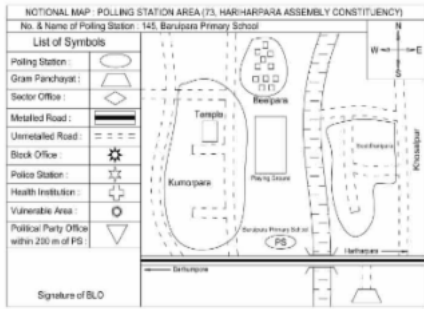

নির্বাচক নিবন্ধন আধিকারিকের স্বাক্ষর

Nazri Naksha

Google Map View

Polling Station Building Front View

Polling Station Front View

Cad View

Key MAP View

1 নাম : সাহানাজ বিবি স্বামীর নাম: লাল মহম্মদ মণ্ডল বাড়ির নং : n0189 বয়স : 45 লিঙ্গ : মহিলা	XMB1275627 ফটো উপলব্ধ	2 নাম : নাফিজা খাতুন পিতার নাম: নাফিকুল সেখ বাড়ির নং : n0123 বয়স : 26 লিঙ্গ : মহিলা	XMB1823368 ফটো উপলব্ধ	3 নাম : আরিফ হোসেন পিতার নাম: জাকির হোসেন বাড়ির নং : n0148 বয়স : 26 লিঙ্গ : পুরুষ	XMB1823392 ফটো উপলব্ধ
4 নাম : আরশিদা খাতুন পিতার নাম: নূর ইসলাম সেখ বাড়ির নং : n0179 বয়স : 26 লিঙ্গ : মহিলা	XMB1823400 ফটো উপলব্ধ	5 নাম : হাসিনা বিবি স্বামীর নাম: রফিক সেখ বাড়ির নং : N0123 বয়স : 28 লিঙ্গ : মহিলা	XMB1823566 ফটো উপলব্ধ	6 নাম : সাহানাজ খাতুন বিবি স্বামীর নাম: আকসারুল সেখ বাড়ির নং : N0183 বয়স : 27 লিঙ্গ : মহিলা	XMB1823574 ফটো উপলব্ধ
7 নাম : সাব্বিরা খাতুন স্বামীর নাম: আব্বাস আলি বাড়ির নং : N0182 বয়স : 27 লিঙ্গ : মহিলা	XMB1823558 ফটো উপলব্ধ	8 নাম : নারগিসা বিবি স্বামীর নাম: তোফিকুল সেখ বাড়ির নং : n0198 বয়স : 36 লিঙ্গ : মহিলা	DRC2883189 ফটো উপলব্ধ	9 নাম : মোঃ কাইফ পিতার নাম: রাজ্জাক আলী বাড়ির নং : এন0149 বয়স : 22 লিঙ্গ : পুরুষ	XMB2528933 ফটো উপলব্ধ
10 নাম : সামিমা আক্তার বানু পিতার নাম: জামালুদ্দিন সেখ বাড়ির নং : এন0173 বয়স : 22 লিঙ্গ : মহিলা	XMB2528925 ফটো উপলব্ধ	11 নাম : আরিফা খাতুন পিতার নাম: লেট জাকির হোসেন বাড়ির নং : এন0148 বয়স : 22 লিঙ্গ : মহিলা	XMB2528909 ফটো উপলব্ধ	12 নাম : জাহির আব্বাস পিতার নাম: জাহিদুল সেখ বাড়ির নং : N00148 বয়স : 25 লিঙ্গ : পুরুষ	XMB1882273 ফটো উপলব্ধ
13 নাম : তৌফিক উমর মন্ডল পিতার নাম: সাজাহান মন্ডল বাড়ির নং : এন0160 বয়স : 22 লিঙ্গ : পুরুষ	XMB2528834 ফটো উপলব্ধ	14 নাম : মহ মাহফুজ আলম পিতার নাম: মহ সাদিমান মন্ডল বাড়ির নং : N0160 বয়স : 24 লিঙ্গ : পুরুষ	XMB2319978 ফটো উপলব্ধ	15 নাম : সাথী কবিরাজ স্বামীর নাম: শ্যামল কবিরাজ বাড়ির নং : n0111 বয়স : 34 লিঙ্গ : মহিলা	XMB0967398 ফটো উপলব্ধ
16 নাম : তারারানী কবিরাজ স্বামীর নাম: কাশীনাথ কবিরাজ বাড়ির নং : n0111 বয়স : 66 লিঙ্গ : মহিলা	DRC1999150 ফটো উপলব্ধ	17 নাম : শ্যামল কবিরাজ পিতার নাম: কাশীনাথ কবিরাজ বাড়ির নং : n0111 বয়স : 49 লিঙ্গ : পুরুষ	WB/09/062/072159 ফটো উপলব্ধ	18 নাম : মমতা কর্মকার স্বামীর নাম: বাবলু কর্মকার বাড়ির নং : n0141 বয়স : 51 লিঙ্গ : মহিলা	WB/09/062/063358 ফটো উপলব্ধ
19 নাম : বিমল কর্মকার পিতার নাম: বাবলু কর্মকার বাড়ির নং : n0141 বয়স : 30 লিঙ্গ : পুরুষ	XMB1609072 ফটো উপলব্ধ	20 নাম : কমল কর্মকার পিতার নাম: বাবলু কর্মকার বাড়ির নং : n0141 বয়স : 28 লিঙ্গ : পুরুষ	XMB1681774 ফটো উপলব্ধ	21 নাম : বাবলু কর্মকার পিতার নাম: তুলসী কর্মকার বাড়ির নং : n0204 বয়স : 61 লিঙ্গ : পুরুষ	WB/09/062/063357 ফটো উপলব্ধ
22 নাম : শ্যামল কর্মকার পিতার নাম: বাবলু কর্মকার বাড়ির নং : N0141 বয়স : 26 লিঙ্গ : পুরুষ	XMB2322782 ফটো উপলব্ধ	23 নাম : শবনাম মুস্তারি পিতার নাম: কিবরুল হোসেন বাড়ির নং : এন0147 বয়স : 25 লিঙ্গ : মহিলা	XMB1882398 ফটো উপলব্ধ	24 নাম : নাইম সেখ মায়ের নাম: নাগিমা বেওয়া বাড়ির নং : এন0159 বয়স : 25 লিঙ্গ : পুরুষ	XMB1910819 ফটো উপলব্ধ
25 নাম : সালেহার খাতুন পিতার নাম: মাইনুল হক বাড়ির নং : এন0159 বয়স : 28 লিঙ্গ : মহিলা	XMB1882018 ফটো উপলব্ধ	26 নাম : সোহেলী খাতুন পিতার নাম: হাসিবুর রহমান বাড়ির নং : এন0153 বয়স : 22 লিঙ্গ : মহিলা	XMB2593994 ফটো উপলব্ধ	27 নাম : হাসিবা খাতুন স্বামীর নাম: সুরাবুদ্দিন সেখ বাড়ির নং : এন0165 বয়স : 23 লিঙ্গ : মহিলা	XMB2474039 ফটো উপলব্ধ
28 নাম : নাসিফা খাতুন পিতার নাম: আলিউল হোসেন বাড়ির নং : এন0147 বয়স : 23 লিঙ্গ : মহিলা	XMB2474021 ফটো উপলব্ধ	29 নাম : জেসমিনা খাতুন স্বামীর নাম: রাজেশ সেখ বাড়ির নং : এন000 বয়স : 23 লিঙ্গ : মহিলা	XMB2474047 ফটো উপলব্ধ	30 নাম : সাকিনা খাতুন পিতার নাম: আবু রাইহান মন্ডল বাড়ির নং : এন0151 বয়স : 25 লিঙ্গ : মহিলা	XMB1882315 ফটো উপলব্ধ