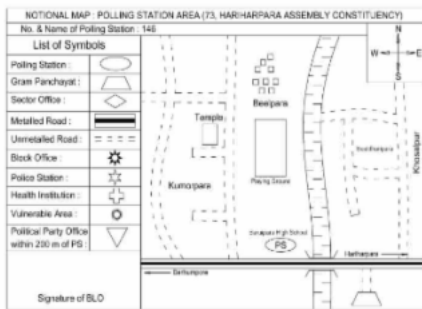

নির্বাচক নিবন্ধন আধিকারিকের স্বাক্ষর

Nazri Naksha

Google Map View

Polling Station Building Front View

Polling Station Front View

Cad View

Key MAP View

1 নাম : সাফিকুল ইসলাম পিতার নাম: আবুল কালাম আজাদ বাড়ির নং : n0045 বয়স : 35 লিঙ্গ : পুরুষ	XMB1083831 ফটো উপলব্ধ	2 নাম : জফুরা বিবি স্বামীর নাম: রহমত বাড়ির নং : n0104 বয়স : 66 লিঙ্গ : মহিলা	WB/09/062/075257 ফটো উপলব্ধ	3 নাম : রোজিয়া হাসীন স্বামীর নাম: নজরুল ইসলাম বাড়ির নং : N0045 বয়স : 34 লিঙ্গ : মহিলা	XMB1166362 ফটো উপলব্ধ
4 নাম : খাদিজা বিবি স্বামীর নাম: মিনারুল মল্লিক বাড়ির নং : n0084 বয়স : 32 লিঙ্গ : মহিলা	XMB1397017 ফটো উপলব্ধ	5 নাম : মিন্টু শাহ মায়ের নাম: ইয়াতুল বেগম বাড়ির নং : n0136 বয়স : 36 লিঙ্গ : পুরুষ	XMB0967711 ফটো উপলব্ধ	6 নাম : ইয়াতুল বেগম স্বামীর নাম: রহিম সেখ বাড়ির নং : n0136 বয়স : 71 লিঙ্গ : মহিলা	WB/09/062/075027 ফটো উপলব্ধ
7 নাম : মহাসিন আলি পিতার নাম: ইমদাদুল সেখ বাড়ির নং : n0115 বয়স : 59 লিঙ্গ : পুরুষ	WB/09/062/075488 ফটো উপলব্ধ	8 নাম : নজরুল ইসলাম পিতার নাম: আবুল কালাম আজাদ বাড়ির নং : n0045 বয়স : 39 লিঙ্গ : পুরুষ	DRC2804169 ফটো উপলব্ধ	9 নাম : আজোদা বিবি স্বামীর নাম: ইয়াকুব আলি বাড়ির নং : n0025 বয়স : 34 লিঙ্গ : মহিলা	XMB1083856 ফটো উপলব্ধ
10 নাম : ইয়াকুব আলি পিতার নাম: রহমত সেখ বাড়ির নং : n0025 বয়স : 45 লিঙ্গ : পুরুষ	DRC1423615 ফটো উপলব্ধ	11 নাম : নাদির সেখ পিতার নাম: রহমত সেখ বাড়ির নং : n0025 বয়স : 56 লিঙ্গ : পুরুষ	XMB1999069 ফটো উপলব্ধ	12 নাম : আরজিনা বিবি স্বামীর নাম: নাদিহা মল্লিক বাড়ির নং : n0084 বয়স : 33 লিঙ্গ : মহিলা	XMB1396795 ফটো উপলব্ধ
13 নাম : সালাহার বিবি স্বামীর নাম: আজাবুদ্দিন সেখ বাড়ির নং : N0053 বয়স : 48 লিঙ্গ : মহিলা	XMB1999192 ফটো উপলব্ধ	14 নাম : হাইতুল্লা সেখ পিতার নাম: রহমত সেখ বাড়ির নং : n0104 বয়স : 61 লিঙ্গ : পুরুষ	XMB2404382 ফটো উপলব্ধ	15 নাম : বসিরুল মল্লিক পিতার নাম: মহিদুল মল্লিক বাড়ির নং : N0084 বয়স : 25 লিঙ্গ : পুরুষ	XMB1911056 ফটো উপলব্ধ
16 নাম : সেন্টু শাহ মায়ের নাম: ইয়াতুল বেগম বাড়ির নং : n0136 বয়স : 38 লিঙ্গ : পুরুষ	XMB0967463 ফটো উপলব্ধ	17 নাম : হাবিলা বিবি স্বামীর নাম: নজরুল সেখ বাড়ির নং : n0127 বয়স : 53 লিঙ্গ : মহিলা	XMB2406155 ফটো উপলব্ধ	18 নাম : সম্রাট সেখ পিতার নাম: হাইতুল্লা সেখ বাড়ির নং : n0104 বয়স : 34 লিঙ্গ : পুরুষ	XMB1396852 ফটো উপলব্ধ
19 নাম : জেলাখা বিবি স্বামীর নাম: সম্রাট সেখ বাড়ির নং : n0104 বয়স : 31 লিঙ্গ : মহিলা	XMB1682483 ফটো উপলব্ধ	20 নাম : মহিদুল মল্লিক পিতার নাম: সাইদুল মল্লিক বাড়ির নং : n0084 বয়স : 51 লিঙ্গ : পুরুষ	DRC1431287 ফটো উপলব্ধ	21 নাম : শরিফা বিবি স্বামীর নাম: হাইতুল্লা সেখ বাড়ির নং : n0104 বয়স : 53 লিঙ্গ : মহিলা	XMB2404473 ফটো উপলব্ধ
22 নাম : আরিফউদ্দিন পূনি পিতার নাম: মাদির গনি সেখ বাড়ির নং : n0047 বয়স : 45 লিঙ্গ : পুরুষ	DRC1425438 ফটো উপলব্ধ	23 নাম : মিনারুল মল্লিক পিতার নাম: সাইদুল মল্লিক বাড়ির নং : n0084 বয়স : 38 লিঙ্গ : পুরুষ	DRC2804243 ফটো উপলব্ধ	24 নাম : আসমত আলি পিতার নাম: মসলেম সেখ বাড়ির নং : n0083 বয়স : 59 লিঙ্গ : পুরুষ	XMB2406106 ফটো উপলব্ধ
25 নাম : সুফিয়া বেগম স্বামীর নাম: মাদির গনি সেখ বাড়ির নং : n0047 বয়স : 64 লিঙ্গ : মহিলা	WB/09/062/075764 ফটো উপলব্ধ	26 নাম : পিয়ারুল সেখ পিতার নাম: আসমত সেখ বাড়ির নং : n0083 বয়স : 30 লিঙ্গ : পুরুষ	XMB1609247 ফটো উপলব্ধ	27 নাম : মুনতাজ আলী পিতার নাম: আসমত আলী বাড়ির নং : n0083 বয়স : 30 লিঙ্গ : পুরুষ	XMB1609296 ফটো উপলব্ধ
28 নাম : মেহেরুল হক পিতার নাম: মোসলেম আলি সেখ বাড়ির নং : n0083 বয়স : 42 লিঙ্গ : পুরুষ	DRC2804227 ফটো উপলব্ধ	29 নাম : খাদিজা খাতুন পিতার নাম: নাদির সেখ বাড়ির নং : n0025 বয়স : 28 লিঙ্গ : মহিলা	XMB1682236 ফটো উপলব্ধ	30 নাম : রাজিফুল সেখ পিতার নাম: নাদির সেখ বাড়ির নং : n0025 বয়স : 32 লিঙ্গ : পুরুষ	XMB1682244 ফটো উপলব্ধ