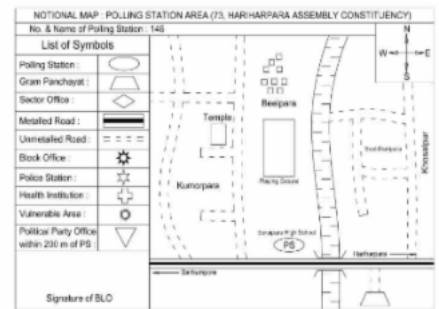

নির্বাচক নিবন্ধন আধিকারিকের স্বাক্ষর

Nazri Naksha

Google Map View

Polling Station Building Front View

Polling Station Front View

Cad View

Key MAP View

1 নাম : সাফিকুল ইসলাম পিতার নাম: আবুল কালাম আজাদ বাড়ির নং : n0045 বয়স : 35 লিঙ্গ : পুরুষ	XMB1083831 ফটো উপলব্ধ	2 নাম : জফুরা বিবি স্বামীর নাম: রহমত বাড়ির নং : n0104 বয়স : 66 লিঙ্গ : মহিলা	WB/09/062/075257 ফটো উপলব্ধ	3 নাম : রোজিয়া হাসীন স্বামীর নাম: নজরুল ইসলাম বাড়ির নং : N0045 বয়স : 34 লিঙ্গ : মহিলা	XMB1166362 ফটো উপলব্ধ
4 নাম : খাদিজা বিবি স্বামীর নাম: মিনারুল মল্লিক বাড়ির নং : n0084 বয়স : 32 লিঙ্গ : মহিলা	XMB1397017 ফটো উপলব্ধ	5 নাম : মিন্টু শাহ মায়ের নাম: ইয়াতুল বেগম বাড়ির নং : n0136 বয়স : 36 লিঙ্গ : পুরুষ	XMB0967711 ফটো উপলব্ধ	6 নাম : ইয়াতুল বেগম স্বামীর নাম: রহিম সেখ বাড়ির নং : n0136 বয়স : 71 লিঙ্গ : মহিলা	WB/09/062/075027 ফটো উপলব্ধ
7 নাম : মহাসিন আলি পিতার নাম: ইমদাদুল সেখ বাড়ির নং : n0115 বয়স : 59 লিঙ্গ : পুরুষ	WB/09/062/075488 ফটো উপলব্ধ	8 নাম : নজরুল ইসলাম পিতার নাম: আবুল কালাম আজাদ বাড়ির নং : n0045 বয়স : 39 লিঙ্গ : পুরুষ	DRC2804169 ফটো উপলব্ধ	9 নাম : আজোদা বিবি স্বামীর নাম: ইয়াকুব আলি বাড়ির নং : n0025 বয়স : 34 লিঙ্গ : মহিলা	XMB1083856 ফটো উপলব্ধ
10 নাম : ইয়াকুব আলি পিতার নাম: রহমত সেখ বাড়ির নং : n0025 বয়স : 45 লিঙ্গ : পুরুষ	DRC1423615 ফটো উপলব্ধ	11 নাম : নাদির সেখ পিতার নাম: রহমত সেখ বাড়ির নং : n0025 বয়স : 56 লিঙ্গ : পুরুষ	XMB1999069 ফটো উপলব্ধ	12 নাম : আরজিনা বিবি স্বামীর নাম: নাদিহা মল্লিক বাড়ির নং : n0084 বয়স : 33 লিঙ্গ : মহিলা	XMB1396795 ফটো উপলব্ধ
13 নাম : সালাহার বিবি স্বামীর নাম: আজাবুদ্দিন সেখ বাড়ির নং : N0053 বয়স : 48 লিঙ্গ : মহিলা	XMB1999192 ফটো উপলব্ধ	14 নাম : হাইতুল্লা সেখ পিতার নাম: রহমত সেখ বাড়ির নং : n0104 বয়স : 61 লিঙ্গ : পুরুষ	XMB2404382 ফটো উপলব্ধ	15 নাম : বসিরুল মল্লিক পিতার নাম: মহিদুল মল্লিক বাড়ির নং : N0084 বয়স : 25 লিঙ্গ : পুরুষ	XMB1911056 ফটো উপলব্ধ
16 নাম : সেন্টু শাহ মায়ের নাম: ইয়াতুল বেগম বাড়ির নং : n0136 বয়স : 38 লিঙ্গ : পুরুষ	XMB0967463 ফটো উপলব্ধ	17 নাম : হাবিলা বিবি স্বামীর নাম: নজরুল সেখ বাড়ির নং : n0127 বয়স : 53 লিঙ্গ : মহিলা	XMB2406155 ফটো উপলব্ধ	18 নাম : সম্রাট সেখ পিতার নাম: হাইতুল্লা সেখ বাড়ির নং : n0104 বয়স : 34 লিঙ্গ : পুরুষ	XMB1396852 ফটো উপলব্ধ
19 নাম : জেলাখা বিবি স্বামীর নাম: সম্রাট সেখ বাড়ির নং : n0104 বয়স : 31 লিঙ্গ : মহিলা	XMB1682483 ফটো উপলব্ধ	20 নাম : মহিদুল মল্লিক পিতার নাম: সাইদুল মল্লিক বাড়ির নং : n0084 বয়স : 51 লিঙ্গ : পুরুষ	DRC1431287 ফটো উপলব্ধ	21 নাম : শরিফা বিবি স্বামীর নাম: হাইতুল্লা সেখ বাড়ির নং : n0104 বয়স : 53 লিঙ্গ : মহিলা	XMB2404473 ফটো উপলব্ধ
22 নাম : আরিফউদ্দিন পূনি পিতার নাম: মাদির গনি সেখ বাড়ির নং : n0047 বয়স : 45 লিঙ্গ : পুরুষ	DRC1425438 ফটো উপলব্ধ	23 নাম : মিনারুল মল্লিক পিতার নাম: সাইদুল মল্লিক বাড়ির নং : n0084 বয়স : 38 লিঙ্গ : পুরুষ	DRC2804243 ফটো উপলব্ধ	24 নাম : আসমত আলি পিতার নাম: মসলেম সেখ বাড়ির নং : n0083 বয়স : 59 লিঙ্গ : পুরুষ	XMB2406106 ফটো উপলব্ধ
25 নাম : সুফিয়া বেগম স্বামীর নাম: মাদির গনি সেখ বাড়ির নং : n0047 বয়স : 64 লিঙ্গ : মহিলা	WB/09/062/075764 ফটো উপলব্ধ	26 নাম : পিয়ারুল সেখ পিতার নাম: আসমত সেখ বাড়ির নং : n0083 বয়স : 30 লিঙ্গ : পুরুষ	XMB1609247 ফটো উপলব্ধ	27 নাম : মুনতাজ আলী পিতার নাম: আসমত আলী বাড়ির নং : n0083 বয়স : 30 লিঙ্গ : পুরুষ	XMB1609296 ফটো উপলব্ধ
28 নাম : মেহেরুল হক পিতার নাম: মোসলেম আলি সেখ বাড়ির নং : n0083 বয়স : 42 লিঙ্গ : পুরুষ	DRC2804227 ফটো উপলব্ধ	29 নাম : খাদিজা খাতুন পিতার নাম: নাদির সেখ বাড়ির নং : n0025 বয়স : 28 লিঙ্গ : মহিলা	XMB1682236 ফটো উপলব্ধ	30 নাম : রাজিফুল সেখ পিতার নাম: নাদির সেখ বাড়ির নং : n0025 বয়স : 32 লিঙ্গ : পুরুষ	XMB1682244 ফটো উপলব্ধ