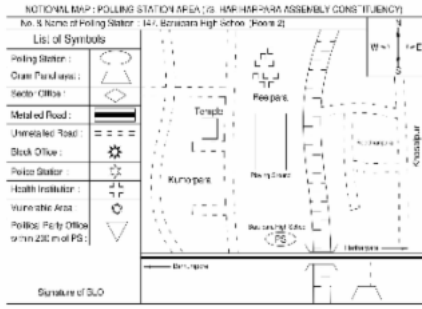

Nazri Naksha