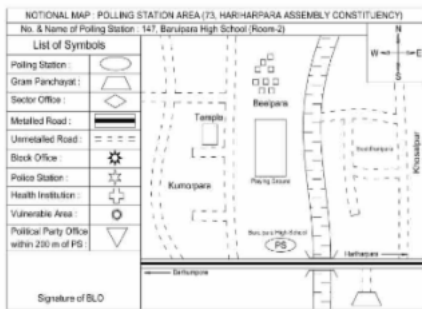

নির্বাচক নিবন্ধন আধিকারিকের স্বাক্ষর

Nazri Naksha

Google Map View

Polling Station Building Front View

Polling Station Front View

Cad View

Key MAP View

1 নাম : রুবিনা খাতুন বিবি স্বামীর নাম: চাঁদ মহম্মদ সেখ বাড়ির নং : N0045 বয়স : 27 লিঙ্গ : মহিলা	XMB1823897 ফটো উপলব্ধ	2 নাম : সাবিনা বিবি স্বামীর নাম: মুহম্মদ আলি বাড়ির নং : N0041 বয়স : 36 লিঙ্গ : মহিলা	XMB1823962 ফটো উপলব্ধ	3 নাম : জিসাক আহম্মদ পিতার নাম: সাদের আলী বাড়ির নং : N0036 বয়স : 26 লিঙ্গ : পুরুষ	XMB1824622 ফটো উপলব্ধ
4 নাম : রেকসোনা বিবি স্বামীর নাম: তাহাজ্জল সেখ বাড়ির নং : N0074 বয়স : 26 লিঙ্গ : মহিলা	XMB1824655 ফটো উপলব্ধ	5 নাম : সাবিনা ইয়াসমিন পিতার নাম: সাইফুল ইসলাম সেখ বাড়ির নং : N0047 বয়স : 27 লিঙ্গ : মহিলা	XMB1824705 ফটো উপলব্ধ	6 নাম : পুনকা বিবি স্বামীর নাম: মুকাবে সেখ বাড়ির নং : N0078 বয়স : 61 লিঙ্গ : মহিলা	WB/09/062/069386 ফটো উপলব্ধ
7 নাম : হাবিবুল সেখ পিতার নাম: সাইরুদ্দিন সেখ বাড়ির নং : N0021 বয়স : 27 লিঙ্গ : পুরুষ	XMB1762384 ফটো উপলব্ধ	8 নাম : মিনারুল সেখ মায়ের নাম: বেদানা বিবি বাড়ির নং : n0076 বয়স : 52 লিঙ্গ : পুরুষ	XMB1682848 ফটো উপলব্ধ	9 নাম : নুরসাদ আলি পিতার নাম: রাজ্জাক আলি বাড়ির নং : n0091 বয়স : 40 লিঙ্গ : পুরুষ	DRC2883387 ফটো উপলব্ধ
10 নাম : উরফা বিবি স্বামীর নাম: আব্দুল রাজ্জাক সেখ বাড়ির নং : n0091 বয়স : 63 লিঙ্গ : মহিলা	DRC2391498 ফটো উপলব্ধ	11 নাম : সিরিফা বিবি স্বামীর নাম: জমির সেখ বাড়ির নং : এন0021 বয়স : 27 লিঙ্গ : মহিলা	XMB1883016 ফটো উপলব্ধ	12 নাম : রাজ্জাক আলী পিতার নাম: মোস্তাফিজুল সেখ বাড়ির নং : n0091 বয়স : 67 লিঙ্গ : পুরুষ	WB/09/062/075392 ফটো উপলব্ধ
13 নাম : পারভিনা বিবি (খাতুন) স্বামীর নাম: পারভিনা বিবি বাড়ির নং : n0058 বয়স : 38 লিঙ্গ : মহিলা	XMB1397488 ফটো উপলব্ধ	14 নাম : সেনহা খাতুন স্বামীর নাম: সায়েন আলী বাড়ির নং : n0036 বয়স : 29 লিঙ্গ : মহিলা	XMB1729607 ফটো উপলব্ধ	15 নাম : খুর্শিদ আলম পিতার নাম: মুশির্দুল সেখ বাড়ির নং : N0077 বয়স : 32 লিঙ্গ : পুরুষ	XMB1197821 ফটো উপলব্ধ
16 নাম : সাইরুদ্দিন সেখ পিতার নাম: মহবত সেখ বাড়ির নং : n0021 বয়স : 63 লিঙ্গ : পুরুষ	XMB2000495 ফটো উপলব্ধ	17 নাম : মাফরোজা বিবি স্বামীর নাম: রিয়াজুদ্দিন সেখ বাড়ির নং : n0076 বয়স : 35 লিঙ্গ : মহিলা	XMB0967620 ফটো উপলব্ধ	18 নাম : দিলুয়ার হোসেন পিতার নাম: খোদাবক্স সেখ বাড়ির নং : n0058 বয়স : 36 লিঙ্গ : পুরুষ	XMB0453027 ফটো উপলব্ধ
19 নাম : মাফরোজা খাতুন বিবি স্বামীর নাম: খুর্শিদ আলম বাড়ির নং : N0077 বয়স : 30 লিঙ্গ : মহিলা	XMB1681055 ফটো উপলব্ধ	20 নাম : কদভানু বিবি স্বামীর নাম: রাকিবুল সেখ বাড়ির নং : n0058 বয়স : 41 লিঙ্গ : মহিলা	XMB1084169 ফটো উপলব্ধ	21 নাম : সাইদুল সেখ পিতার নাম: মসলেম সেখ বাড়ির নং : n0021 বয়স : 76 লিঙ্গ : পুরুষ	DRC1427038 ফটো উপলব্ধ
22 নাম : পিয়ারুল সেখ পিতার নাম: মিনারুল সেখ বাড়ির নং : n0076 বয়স : 32 লিঙ্গ : পুরুষ	XMB1609411 ফটো উপলব্ধ	23 নাম : সানোয়ার সেখ পিতার নাম: খোদা বক্স সেখ বাড়ির নং : n0058 বয়স : 53 লিঙ্গ : পুরুষ	WB/09/062/075351 ফটো উপলব্ধ	24 নাম : রাকিবুল সেখ পিতার নাম: খোদাবক্স সেখ বাড়ির নং : n0058 বয়স : 48 লিঙ্গ : পুরুষ	DRC2001378 ফটো উপলব্ধ
25 নাম : মজিরা বিবি স্বামীর নাম: সানোয়ার হোসেন বাড়ির নং : n0058 বয়স : 42 লিঙ্গ : মহিলা	DRC2391456 ফটো উপলব্ধ	26 নাম : আনোয়ার হোসেন পিতার নাম: খোদাবক্স সেখ বাড়ির নং : n0058 বয়স : 55 লিঙ্গ : পুরুষ	XMB2001105 ফটো উপলব্ধ	27 নাম : আরজিয়া বিবি স্বামীর নাম: খোদাবক্স সেখ বাড়ির নং : n0058 বয়স : 65 লিঙ্গ : মহিলা	XMB2000776 ফটো উপলব্ধ
28 নাম : সাকিনা খাতুন স্বামীর নাম: মোঃ ফুলচাঁদ সেখ বাড়ির নং : এন0021 বয়স : 27 লিঙ্গ : মহিলা	XMB1760396 ফটো উপলব্ধ	29 নাম : অমিত হাসান পিতার নাম: কামালুদ্দিন সেখ বাড়ির নং : n0076 বয়স : 29 লিঙ্গ : পুরুষ	XMB1609387 ফটো উপলব্ধ	30 নাম : মোঃ সৌরভ হোসেন পিতার নাম: সাদের আলি বাড়ির নং : n0036 বয়স : 33 লিঙ্গ : পুরুষ	XMB1285865 ফটো উপলব্ধ