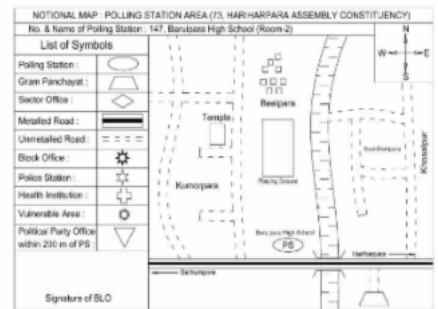

নির্বাচক নিবন্ধন আধিকারিকের স্বাক্ষর

Nazri Naksha

Google Map View

Polling Station Building Front View

Polling Station Front View

Cad View

Key MAP View

1 নাম : রুবিনা খাতুন বিবি স্বামীর নাম: চাঁদ মহম্মদ সেখ বাড়ির নং : N0045 বয়স : 27 লিঙ্গ : মহিলা	XMB1823897 ফটো উপলব্ধ	2 নাম : সাবিনা বিবি স্বামীর নাম: মুহম্মদ আলি বাড়ির নং : N0041 বয়স : 36 লিঙ্গ : মহিলা	XMB1823962 ফটো উপলব্ধ	3 নাম : জিসাক আহম্মদ পিতার নাম: সাদের আলী বাড়ির নং : N0036 বয়স : 26 লিঙ্গ : পুরুষ	XMB1824622 ফটো উপলব্ধ
4 নাম : রেকসোনা বিবি স্বামীর নাম: তাহাজ্জল সেখ বাড়ির নং : N0074 বয়স : 26 লিঙ্গ : মহিলা	XMB1824655 ফটো উপলব্ধ	5 নাম : সাবিনা ইয়াসমিন পিতার নাম: সাইফুল ইসলাম সেখ বাড়ির নং : N0047 বয়স : 27 লিঙ্গ : মহিলা	XMB1824705 ফটো উপলব্ধ	6 নাম : পুনকা বিবি স্বামীর নাম: মুকাবে সেখ বাড়ির নং : N0078 বয়স : 61 লিঙ্গ : মহিলা	WB/09/062/069386 ফটো উপলব্ধ
7 নাম : হাবিবুল সেখ পিতার নাম: সাইরুদ্দিন সেখ বাড়ির নং : N0021 বয়স : 27 লিঙ্গ : পুরুষ	XMB1762384 ফটো উপলব্ধ	8 নাম : মিনারুল সেখ মায়ের নাম: বেদানা বিবি বাড়ির নং : n0076 বয়স : 52 লিঙ্গ : পুরুষ	XMB1682848 ফটো উপলব্ধ	9 নাম : নুরসাদ আলি পিতার নাম: রাজ্জাক আলি বাড়ির নং : n0091 বয়স : 40 লিঙ্গ : পুরুষ	DRC2883387 ফটো উপলব্ধ
10 নাম : উরফা বিবি স্বামীর নাম: আব্দুল রাজ্জাক সেখ বাড়ির নং : n0091 বয়স : 63 লিঙ্গ : মহিলা	DRC2391498 ফটো উপলব্ধ	11 নাম : সিরিফা বিবি স্বামীর নাম: জমির সেখ বাড়ির নং : এন0021 বয়স : 27 লিঙ্গ : মহিলা	XMB1883016 ফটো উপলব্ধ	12 নাম : রাজ্জাক আলী পিতার নাম: মোস্তাফিজুল সেখ বাড়ির নং : n0091 বয়স : 67 লিঙ্গ : পুরুষ	WB/09/062/075392 ফটো উপলব্ধ
13 নাম : পারভিনা বিবি (খাতুন) স্বামীর নাম: পারভিনা বিবি বাড়ির নং : n0058 বয়স : 38 লিঙ্গ : মহিলা	XMB1397488 ফটো উপলব্ধ	14 নাম : সেনহা খাতুন স্বামীর নাম: সায়েন আলী বাড়ির নং : n0036 বয়স : 29 লিঙ্গ : মহিলা	XMB1729607 ফটো উপলব্ধ	15 নাম : খুর্শিদ আলম পিতার নাম: মুশির্দুল সেখ বাড়ির নং : N0077 বয়স : 32 লিঙ্গ : পুরুষ	XMB1197821 ফটো উপলব্ধ
16 নাম : সাইরুদ্দিন সেখ পিতার নাম: মহবত সেখ বাড়ির নং : n0021 বয়স : 63 লিঙ্গ : পুরুষ	XMB2000495 ফটো উপলব্ধ	17 নাম : মাফরোজা বিবি স্বামীর নাম: রিয়াজুদ্দিন সেখ বাড়ির নং : n0076 বয়স : 35 লিঙ্গ : মহিলা	XMB0967620 ফটো উপলব্ধ	18 নাম : দিলুয়ার হোসেন পিতার নাম: খোদাবক্স সেখ বাড়ির নং : n0058 বয়স : 36 লিঙ্গ : পুরুষ	XMB0453027 ফটো উপলব্ধ
19 নাম : মাফরোজা খাতুন বিবি স্বামীর নাম: খুর্শিদ আলম বাড়ির নং : N0077 বয়স : 30 লিঙ্গ : মহিলা	XMB1681055 ফটো উপলব্ধ	20 নাম : কদভানু বিবি স্বামীর নাম: রাকিবুল সেখ বাড়ির নং : n0058 বয়স : 41 লিঙ্গ : মহিলা	XMB1084169 ফটো উপলব্ধ	21 নাম : সাইদুল সেখ পিতার নাম: মসলেম সেখ বাড়ির নং : n0021 বয়স : 76 লিঙ্গ : পুরুষ	DRC1427038 ফটো উপলব্ধ
22 নাম : পিয়ারুল সেখ পিতার নাম: মিনারুল সেখ বাড়ির নং : n0076 বয়স : 32 লিঙ্গ : পুরুষ	XMB1609411 ফটো উপলব্ধ	23 নাম : সানোয়ার সেখ পিতার নাম: খোদা বক্স সেখ বাড়ির নং : n0058 বয়স : 53 লিঙ্গ : পুরুষ	WB/09/062/075351 ফটো উপলব্ধ	24 নাম : রাকিবুল সেখ পিতার নাম: খোদাবক্স সেখ বাড়ির নং : n0058 বয়স : 48 লিঙ্গ : পুরুষ	DRC2001378 ফটো উপলব্ধ
25 নাম : মজিরা বিবি স্বামীর নাম: সানোয়ার হোসেন বাড়ির নং : n0058 বয়স : 42 লিঙ্গ : মহিলা	DRC2391456 ফটো উপলব্ধ	26 নাম : আনোয়ার হোসেন পিতার নাম: খোদাবক্স সেখ বাড়ির নং : n0058 বয়স : 55 লিঙ্গ : পুরুষ	XMB2001105 ফটো উপলব্ধ	27 নাম : আরজিয়া বিবি স্বামীর নাম: খোদাবক্স সেখ বাড়ির নং : n0058 বয়স : 65 লিঙ্গ : মহিলা	XMB2000776 ফটো উপলব্ধ
28 নাম : সাকিনা খাতুন স্বামীর নাম: মোঃ ফুলচাঁদ সেখ বাড়ির নং : এন0021 বয়স : 27 লিঙ্গ : মহিলা	XMB1760396 ফটো উপলব্ধ	29 নাম : অমিত হাসান পিতার নাম: কামালুদ্দিন সেখ বাড়ির নং : n0076 বয়স : 29 লিঙ্গ : পুরুষ	XMB1609387 ফটো উপলব্ধ	30 নাম : মোঃ সৌরভ হোসেন পিতার নাম: সাদের আলি বাড়ির নং : n0036 বয়স : 33 লিঙ্গ : পুরুষ	XMB1285865 ফটো উপলব্ধ