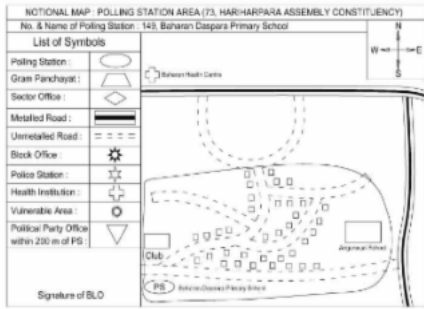

নির্বাচক নিবন্ধন আধিকারিকের স্বাক্ষর

Nazri Naksha

Google Map View

Polling Station Building Front View

Polling Station Front View

Cad View

Key MAP View

1 নাম : ফুলসুরা বিবি স্বামীর নাম: নিজাম সেখ বাড়ির নং : n0008 বয়স : 29 লিঙ্গ : মহিলা	XMB1683614 ফটো উপলব্ধ	2 নাম : আনেসা বিবি স্বামীর নাম: মজিবর সেখ বাড়ির নং : n0162 বয়স : 42 লিঙ্গ : মহিলা	XMB1803816 ফটো উপলব্ধ	3 নাম : রহিমা বিবি স্বামীর নাম: জিয়ারুল সেখ বাড়ির নং : n0158 বয়স : 27 লিঙ্গ : মহিলা	XMB1825231 ফটো উপলব্ধ
4 নাম : নাজমা বিবি স্বামীর নাম: রবিউল সেখ বাড়ির নং : N0015 বয়স : 26 লিঙ্গ : মহিলা	XMB1825207 ফটো উপলব্ধ	5 নাম : সাকিনা বিবি স্বামীর নাম: সেলিম সেখ বাড়ির নং : n0014 বয়স : 28 লিঙ্গ : মহিলা	XMB1683465 ফটো উপলব্ধ	6 নাম : খালিদা বিবি স্বামীর নাম: জাহাঙ্গীর সেখ বাড়ির নং : n0019 বয়স : 39 লিঙ্গ : মহিলা	DRC2884146 ফটো উপলব্ধ
7 নাম : ফুলসুরা বিবি স্বামীর নাম: আমজাদ সেখ বাড়ির নং : n0134 বয়স : 43 লিঙ্গ : মহিলা	DRC1503754 ফটো উপলব্ধ	8 নাম : জাহাঙ্গীর সেখ পিতার নাম: মাসুম সেখ বাড়ির নং : n0019 বয়স : 45 লিঙ্গ : পুরুষ	XMB2002574 ফটো উপলব্ধ	9 নাম : হাসিবা বিবি স্বামীর নাম: তাহিদুল সেখ বাড়ির নং : এন00 বয়স : 28 লিঙ্গ : মহিলা	XMB1681154 ফটো উপলব্ধ
10 নাম : হাসানুজ্জামান সেখ পিতার নাম: জান মহম্মদ সেখ বাড়ির নং : এন00 বয়স : 39 লিঙ্গ : পুরুষ	XMB0479352 ফটো উপলব্ধ	11 নাম : সুভাষ দাস পিতার নাম: সুখেন দাস বাড়ির নং : এন000 বয়স : 29 লিঙ্গ : পুরুষ	XMB1947134 ফটো উপলব্ধ	12 নাম : মাজেদা বিবি পিতার নাম: ফুরকান সেখ বাড়ির নং : n0167 বয়স : 30 লিঙ্গ : মহিলা	XMB1608066 ফটো উপলব্ধ
13 নাম : কুরমান সেখ পিতার নাম: ছিয়াতুল্লা সেখ বাড়ির নং : n0014 বয়স : 51 লিঙ্গ : পুরুষ	WB/09/062/078814 ফটো উপলব্ধ	14 নাম : মদিনা বিবি স্বামীর নাম: কুরমান সেখ বাড়ির নং : n0014 বয়স : 50 লিঙ্গ : মহিলা	WB/09/062/078815 ফটো উপলব্ধ	15 নাম : জামিরন বিবি স্বামীর নাম: কুরমান সেখ বাড়ির নং : n0014 বয়স : 46 লিঙ্গ : মহিলা	XMB1084722 ফটো উপলব্ধ
16 নাম : সেলিম সেখ পিতার নাম: কুরমান সেখ বাড়ির নং : n0014 বয়স : 33 লিঙ্গ : পুরুষ	XMB1397926 ফটো উপলব্ধ	17 নাম : আজিবুল সেখ পিতার নাম: কুরবান সেখ বাড়ির নং : n0014 বয়স : 29 লিঙ্গ : পুরুষ	XMB1609916 ফটো উপলব্ধ	18 নাম : মাসিদুল সেখ পিতার নাম: ফরিদ সেখ বাড়ির নং : n0006 বয়স : 40 লিঙ্গ : পুরুষ	DRC2806669 ফটো উপলব্ধ
19 নাম : সাজমিরা বিবি স্বামীর নাম: মাসিদুল সেখ বাড়ির নং : n0006 বয়স : 29 লিঙ্গ : মহিলা	XMB1609973 ফটো উপলব্ধ	20 নাম : সাবিলা বিবি স্বামীর নাম: নুরজামান মণ্ডল বাড়ির নং : n0008 বয়স : 30 লিঙ্গ : মহিলা	XMB1516491 ফটো উপলব্ধ	21 নাম : রহিদুল সেখ পিতার নাম: ফরিদ সেখ বাড়ির নং : n0006 বয়স : 37 লিঙ্গ : পুরুষ	XMB1084409 ফটো উপলব্ধ
22 নাম : রেবেকা বিবি স্বামীর নাম: আসাদুল সেখ বাড়ির নং : n0006 বয়স : 39 লিঙ্গ : মহিলা	DRC2884120 ফটো উপলব্ধ	23 নাম : আয়েষা বিবি স্বামীর নাম: ফরিদ সেখ বাড়ির নং : n0006 বয়স : 64 লিঙ্গ : মহিলা	XMB2002806 ফটো উপলব্ধ	24 নাম : আসাদুল সেখ পিতার নাম: ফরিদ সেখ বাড়ির নং : n0006 বয়স : 46 লিঙ্গ : পুরুষ	DRC2805091 ফটো উপলব্ধ
25 নাম : সাইদুল সেখ পিতার নাম: ফরিদ সেখ বাড়ির নং : n0006 বয়স : 40 লিঙ্গ : পুরুষ	DRC2805323 ফটো উপলব্ধ	26 নাম : নাসিমা খাতুন স্বামীর নাম: সাফিকুল সেখ বাড়ির নং : n0166 বয়স : 33 লিঙ্গ : মহিলা	XMB1196583 ফটো উপলব্ধ	27 নাম : সকেনা বিবি স্বামীর নাম: মাতম আলি সেখ বাড়ির নং : n0019 বয়স : 66 লিঙ্গ : মহিলা	XMB2002319 ফটো উপলব্ধ
28 নাম : আয়েষা বিবি স্বামীর নাম: সাইদুল সেখ বাড়ির নং : n0006 বয়স : 29 লিঙ্গ : মহিলা	XMB1609999 ফটো উপলব্ধ	29 নাম : মমতাজ বিবি স্বামীর নাম: আজিজুল সেখ বাড়ির নং : n0008 বয়স : 55 লিঙ্গ : মহিলা	XMB2406742 ফটো উপলব্ধ	30 নাম : লজিমুদ্দিন সেখ পিতার নাম: মমতাজ সেখ বাড়ির নং : n0008 বয়স : 65 লিঙ্গ : পুরুষ	XMB2406973 ফটো উপলব্ধ