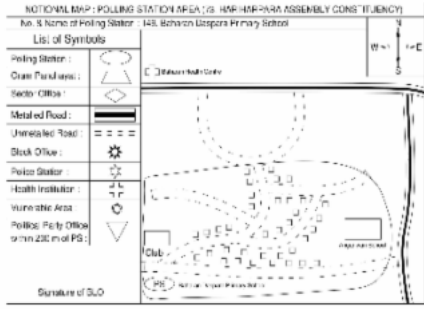

নির্বাচক নিবন্ধন আধিকারিকের স্বাক্ষর

Nazri Naksha

Google Map View

Polling Station Building Front View

Polling Station Front View

Cad View

Key MAP View

1 নাম : ফুলসুরা বিবি স্বামীর নাম: নিজাম সেখ বাড়ির নং : n0008 বয়স : 29 লিঙ্গ : মহিলা	XMB1683614 ফটো উপলব্ধ	2 নাম : আনেসা বিবি স্বামীর নাম: মজিবর সেখ বাড়ির নং : n0162 বয়স : 42 লিঙ্গ : মহিলা	XMB1803816 ফটো উপলব্ধ	3 নাম : রহিমা বিবি স্বামীর নাম: জিয়ারুল সেখ বাড়ির নং : n0158 বয়স : 27 লিঙ্গ : মহিলা	XMB1825231 ফটো উপলব্ধ
4 নাম : নাজমা বিবি স্বামীর নাম: রবিউল সেখ বাড়ির নং : N0015 বয়স : 26 লিঙ্গ : মহিলা	XMB1825207 ফটো উপলব্ধ	5 নাম : সাকিনা বিবি স্বামীর নাম: সেলিম সেখ বাড়ির নং : n0014 বয়স : 28 লিঙ্গ : মহিলা	XMB1683465 ফটো উপলব্ধ	6 নাম : খালিদা বিবি স্বামীর নাম: জাহাঙ্গীর সেখ বাড়ির নং : n0019 বয়স : 39 লিঙ্গ : মহিলা	DRC2884146 ফটো উপলব্ধ
7 নাম : ফুলসুরা বিবি স্বামীর নাম: আমজাদ সেখ বাড়ির নং : n0134 বয়স : 43 লিঙ্গ : মহিলা	DRC1503754 ফটো উপলব্ধ	8 নাম : জাহাঙ্গীর সেখ পিতার নাম: মাসুম সেখ বাড়ির নং : n0019 বয়স : 45 লিঙ্গ : পুরুষ	XMB2002574 ফটো উপলব্ধ	9 নাম : হাসিবা বিবি স্বামীর নাম: তাহিদুল সেখ বাড়ির নং : এন00 বয়স : 28 লিঙ্গ : মহিলা	XMB1681154 ফটো উপলব্ধ
10 নাম : হাসানুজ্জামান সেখ পিতার নাম: জান মহম্মদ সেখ বাড়ির নং : এন00 বয়স : 39 লিঙ্গ : পুরুষ	XMB0479352 ফটো উপলব্ধ	11 নাম : সুভাষ দাস পিতার নাম: সুখেন দাস বাড়ির নং : এন000 বয়স : 29 লিঙ্গ : পুরুষ	XMB1947134 ফটো উপলব্ধ	12 নাম : মাজেদা বিবি পিতার নাম: ফুরকান সেখ বাড়ির নং : n0167 বয়স : 30 লিঙ্গ : মহিলা	XMB1608066 ফটো উপলব্ধ
13 নাম : কুরমান সেখ পিতার নাম: ছিয়াতুল্লা সেখ বাড়ির নং : n0014 বয়স : 51 লিঙ্গ : পুরুষ	WB/09/062/078814 ফটো উপলব্ধ	14 নাম : মদিনা বিবি স্বামীর নাম: কুরমান সেখ বাড়ির নং : n0014 বয়স : 50 লিঙ্গ : মহিলা	WB/09/062/078815 ফটো উপলব্ধ	15 নাম : জামিরন বিবি স্বামীর নাম: কুরমান সেখ বাড়ির নং : n0014 বয়স : 46 লিঙ্গ : মহিলা	XMB1084722 ফটো উপলব্ধ
16 নাম : সেলিম সেখ পিতার নাম: কুরমান সেখ বাড়ির নং : n0014 বয়স : 33 লিঙ্গ : পুরুষ	XMB1397926 ফটো উপলব্ধ	17 নাম : আজিবুল সেখ পিতার নাম: কুরবান সেখ বাড়ির নং : n0014 বয়স : 29 লিঙ্গ : পুরুষ	XMB1609916 ফটো উপলব্ধ	18 নাম : মাসিদুল সেখ পিতার নাম: ফরিদ সেখ বাড়ির নং : n0006 বয়স : 40 লিঙ্গ : পুরুষ	DRC2806669 ফটো উপলব্ধ
19 নাম : সাজমিরা বিবি স্বামীর নাম: মাসিদুল সেখ বাড়ির নং : n0006 বয়স : 29 লিঙ্গ : মহিলা	XMB1609973 ফটো উপলব্ধ	20 নাম : সাবিলা বিবি স্বামীর নাম: নুরজামান মণ্ডল বাড়ির নং : n0008 বয়স : 30 লিঙ্গ : মহিলা	XMB1516491 ফটো উপলব্ধ	21 নাম : রহিদুল সেখ পিতার নাম: ফরিদ সেখ বাড়ির নং : n0006 বয়স : 37 লিঙ্গ : পুরুষ	XMB1084409 ফটো উপলব্ধ
22 নাম : রেবেকা বিবি স্বামীর নাম: আসাদুল সেখ বাড়ির নং : n0006 বয়স : 39 লিঙ্গ : মহিলা	DRC2884120 ফটো উপলব্ধ	23 নাম : আয়েষা বিবি স্বামীর নাম: ফরিদ সেখ বাড়ির নং : n0006 বয়স : 64 লিঙ্গ : মহিলা	XMB2002806 ফটো উপলব্ধ	24 নাম : আসাদুল সেখ পিতার নাম: ফরিদ সেখ বাড়ির নং : n0006 বয়স : 46 লিঙ্গ : পুরুষ	DRC2805091 ফটো উপলব্ধ
25 নাম : সাইদুল সেখ পিতার নাম: ফরিদ সেখ বাড়ির নং : n0006 বয়স : 40 লিঙ্গ : পুরুষ	DRC2805323 ফটো উপলব্ধ	26 নাম : নাসিমা খাতুন স্বামীর নাম: সাফিকুল সেখ বাড়ির নং : n0166 বয়স : 33 লিঙ্গ : মহিলা	XMB1196583 ফটো উপলব্ধ	27 নাম : সকেনা বিবি স্বামীর নাম: মাতম আলি সেখ বাড়ির নং : n0019 বয়স : 66 লিঙ্গ : মহিলা	XMB2002319 ফটো উপলব্ধ
28 নাম : আয়েষা বিবি স্বামীর নাম: সাইদুল সেখ বাড়ির নং : n0006 বয়স : 29 লিঙ্গ : মহিলা	XMB1609999 ফটো উপলব্ধ	29 নাম : মমতাজ বিবি স্বামীর নাম: আজিজুল সেখ বাড়ির নং : n0008 বয়স : 55 লিঙ্গ : মহিলা	XMB2406742 ফটো উপলব্ধ	30 নাম : লজিমুদ্দিন সেখ পিতার নাম: মমতাজ সেখ বাড়ির নং : n0008 বয়স : 65 লিঙ্গ : পুরুষ	XMB2406973 ফটো উপলব্ধ