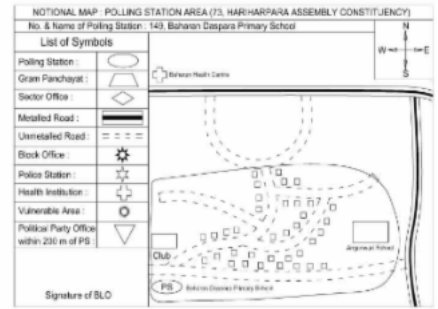

নির্বাচক নিবন্ধন আধিকারিকের স্বাক্ষর

Nazri Naksha

Google Map View

Polling Station Building Front View

Polling Station Front View

Cad View

Key MAP View

1 নাম : ফুলসুরা বিবি স্বামীর নাম: নিজাম সেখ বাড়ির নং : n0008 বয়স : 29 লিঙ্গ : মহিলা	XMB1683614 ফটো উপলব্ধ	2 নাম : আনেসা বিবি স্বামীর নাম: মজিবর সেখ বাড়ির নং : n0162 বয়স : 42 লিঙ্গ : মহিলা	XMB1803816 ফটো উপলব্ধ	3 নাম : রহিমা বিবি স্বামীর নাম: জিয়ারুল সেখ বাড়ির নং : n0158 বয়স : 27 লিঙ্গ : মহিলা	XMB1825231 ফটো উপলব্ধ
4 নাম : নাজমা বিবি স্বামীর নাম: রবিউল সেখ বাড়ির নং : N0015 বয়স : 26 লিঙ্গ : মহিলা	XMB1825207 ফটো উপলব্ধ	5 নাম : সাকিনা বিবি স্বামীর নাম: সেলিম সেখ বাড়ির নং : n0014 বয়স : 28 লিঙ্গ : মহিলা	XMB1683465 ফটো উপলব্ধ	6 নাম : খালিদা বিবি স্বামীর নাম: জাহাঙ্গীর সেখ বাড়ির নং : n0019 বয়স : 39 লিঙ্গ : মহিলা	DRC2884146 ফটো উপলব্ধ
7 নাম : ফুলসুরা বিবি স্বামীর নাম: আমজাদ সেখ বাড়ির নং : n0134 বয়স : 43 লিঙ্গ : মহিলা	DRC1503754 ফটো উপলব্ধ	8 নাম : জাহাঙ্গীর সেখ পিতার নাম: মাসুম সেখ বাড়ির নং : n0019 বয়স : 45 লিঙ্গ : পুরুষ	XMB2002574 ফটো উপলব্ধ	9 নাম : হাসিবা বিবি স্বামীর নাম: তাহিদুল সেখ বাড়ির নং : এন00 বয়স : 28 লিঙ্গ : মহিলা	XMB1681154 ফটো উপলব্ধ
10 নাম : হাসানুজ্জামান সেখ পিতার নাম: জান মহম্মদ সেখ বাড়ির নং : এন00 বয়স : 39 লিঙ্গ : পুরুষ	XMB0479352 ফটো উপলব্ধ	11 নাম : সুভাষ দাস পিতার নাম: সুখেন দাস বাড়ির নং : এন000 বয়স : 29 লিঙ্গ : পুরুষ	XMB1947134 ফটো উপলব্ধ	12 নাম : মাজেদা বিবি পিতার নাম: ফুরকান সেখ বাড়ির নং : n0167 বয়স : 30 লিঙ্গ : মহিলা	XMB1608066 ফটো উপলব্ধ
13 নাম : কুরমান সেখ পিতার নাম: ছিয়াতুল্লা সেখ বাড়ির নং : n0014 বয়স : 51 লিঙ্গ : পুরুষ	WB/09/062/078814 ফটো উপলব্ধ	14 নাম : মদিনা বিবি স্বামীর নাম: কুরমান সেখ বাড়ির নং : n0014 বয়স : 50 লিঙ্গ : মহিলা	WB/09/062/078815 ফটো উপলব্ধ	15 নাম : জামিরন বিবি স্বামীর নাম: কুরমান সেখ বাড়ির নং : n0014 বয়স : 46 লিঙ্গ : মহিলা	XMB1084722 ফটো উপলব্ধ
16 নাম : সেলিম সেখ পিতার নাম: কুরমান সেখ বাড়ির নং : n0014 বয়স : 33 লিঙ্গ : পুরুষ	XMB1397926 ফটো উপলব্ধ	17 নাম : আজিবুল সেখ পিতার নাম: কুরবান সেখ বাড়ির নং : n0014 বয়স : 29 লিঙ্গ : পুরুষ	XMB1609916 ফটো উপলব্ধ	18 নাম : মাসিদুল সেখ পিতার নাম: ফরিদ সেখ বাড়ির নং : n0006 বয়স : 40 লিঙ্গ : পুরুষ	DRC2806669 ফটো উপলব্ধ
19 নাম : সাজমিরা বিবি স্বামীর নাম: মাসিদুল সেখ বাড়ির নং : n0006 বয়স : 29 লিঙ্গ : মহিলা	XMB1609973 ফটো উপলব্ধ	20 নাম : সাবিলা বিবি স্বামীর নাম: নুরজামান মণ্ডল বাড়ির নং : n0008 বয়স : 30 লিঙ্গ : মহিলা	XMB1516491 ফটো উপলব্ধ	21 নাম : রহিদুল সেখ পিতার নাম: ফরিদ সেখ বাড়ির নং : n0006 বয়স : 37 লিঙ্গ : পুরুষ	XMB1084409 ফটো উপলব্ধ
22 নাম : রেবেকা বিবি স্বামীর নাম: আসাদুল সেখ বাড়ির নং : n0006 বয়স : 39 লিঙ্গ : মহিলা	DRC2884120 ফটো উপলব্ধ	23 নাম : আয়েষা বিবি স্বামীর নাম: ফরিদ সেখ বাড়ির নং : n0006 বয়স : 64 লিঙ্গ : মহিলা	XMB2002806 ফটো উপলব্ধ	24 নাম : আসাদুল সেখ পিতার নাম: ফরিদ সেখ বাড়ির নং : n0006 বয়স : 46 লিঙ্গ : পুরুষ	DRC2805091 ফটো উপলব্ধ
25 নাম : সাইদুল সেখ পিতার নাম: ফরিদ সেখ বাড়ির নং : n0006 বয়স : 40 লিঙ্গ : পুরুষ	DRC2805323 ফটো উপলব্ধ	26 নাম : নাসিমা খাতুন স্বামীর নাম: সাফিকুল সেখ বাড়ির নং : n0166 বয়স : 33 লিঙ্গ : মহিলা	XMB1196583 ফটো উপলব্ধ	27 নাম : সকেনা বিবি স্বামীর নাম: মাতম আলি সেখ বাড়ির নং : n0019 বয়স : 66 লিঙ্গ : মহিলা	XMB2002319 ফটো উপলব্ধ
28 নাম : আয়েষা বিবি স্বামীর নাম: সাইদুল সেখ বাড়ির নং : n0006 বয়স : 29 লিঙ্গ : মহিলা	XMB1609999 ফটো উপলব্ধ	29 নাম : মমতাজ বিবি স্বামীর নাম: আজিজুল সেখ বাড়ির নং : n0008 বয়স : 55 লিঙ্গ : মহিলা	XMB2406742 ফটো উপলব্ধ	30 নাম : লজিমুদ্দিন সেখ পিতার নাম: মমতাজ সেখ বাড়ির নং : n0008 বয়স : 65 লিঙ্গ : পুরুষ	XMB2406973 ফটো উপলব্ধ