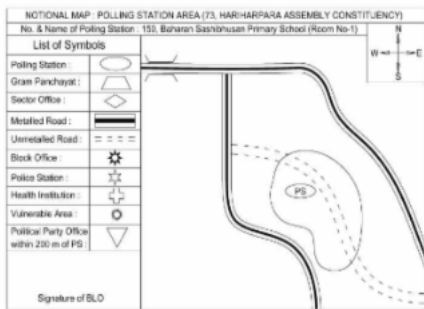

নির্বাচক নিবন্ধন আধিকারিকের স্বাক্ষর

Nazri Naksha

Google Map View

Polling Station Building Front View

Polling Station Front View

Cad View

Key MAP View

বিধানসভা নির্বাচনক্ষেত্রের নং, নাম : 73-হরিহরপাড়া  
ভাগ নং, নাম : 1-বহুড়ান মাঠপাড়া (আংশিক)