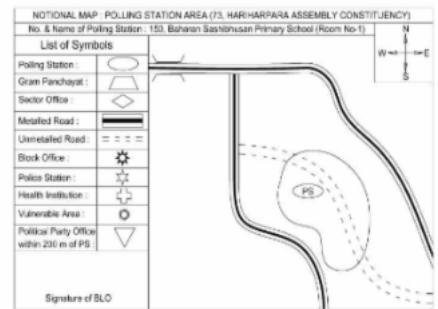

নির্বাচক নিবন্ধন আধিকারিকের স্বাক্ষর

Nazri Naksha

Google Map View

Polling Station Building Front View

Polling Station Front View

Cad View

Key MAP View

বিধানসভা নির্বাচনক্ষেত্রের নং, নাম : 73-হরিহরপাড়া  
ভাগ নং, নাম : 1-বহুড়ান মাঠপাড়া (আংশিক)