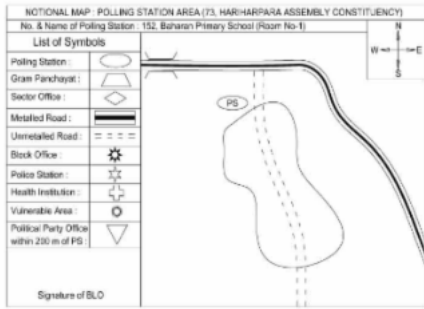

নির্বাচক নিবন্ধন আধিকারিকের স্বাক্ষর

Nazri Naksha

Google Map View

Polling Station Building Front View

Polling Station Front View

Cad View

Key MAP View

বিধানসভা নির্বাচনক্ষেত্রের নং, নাম : 73-হরিহরপাড়া
ভাগ নং, নাম : 1-পাড়া মহল্লা-বহড়ান উত্তরপাড়া