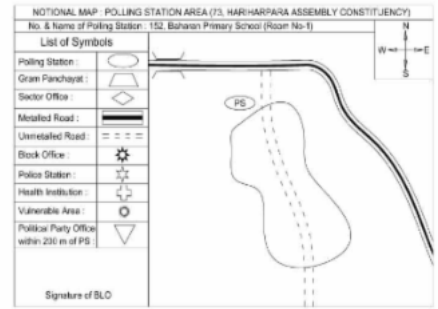

নির্বাচক নিবন্ধন আধিকারিকের স্বাক্ষর

Nazri Naksha

Google Map View

Polling Station Building Front View

Polling Station Front View

Cad View

Key MAP View

বিধানসভা নির্বাচনক্ষেত্রের নং, নাম : 73-হরিহরপাড়া
ভাগ নং, নাম : 1-পাড়া মহল্লা-বহড়ান উত্তরপাড়া