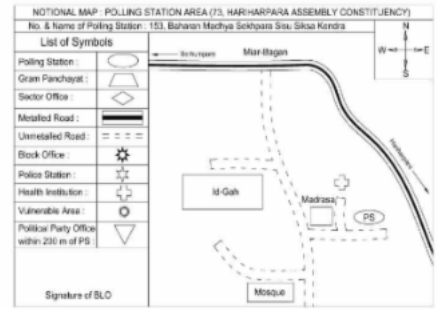

নির্বাচক নিবন্ধন আধিকারিকের স্বাক্ষর

Nazri Naksha

Google Map View

Polling Station Building Front View

Polling Station Front View

Cad View

Key MAP View

বিধানসভা নির্বাচনক্ষেত্রের নং, নাম : 73-হরিহরপাড়া
ভাগ নং, নাম : 1-পাড়া মহল্লা বহুভান-মধ্যসেখ পাড়া