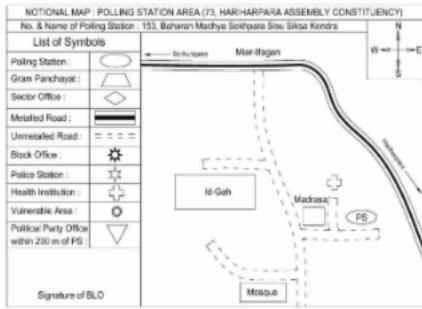

নির্বাচক নিবন্ধন আধিকারিকের স্বাক্ষর

Nazri Naksha

Google Map View

Polling Station Building Front View

Polling Station Front View

Cad View

Key MAP View

বিধানসভা নির্বাচনক্ষেত্রের নং, নাম : 73-হরিহরপাড়া
ভাগ নং, নাম : 1-পাড়া মহল্লা বহুভান-মধ্যসেখ পাড়া