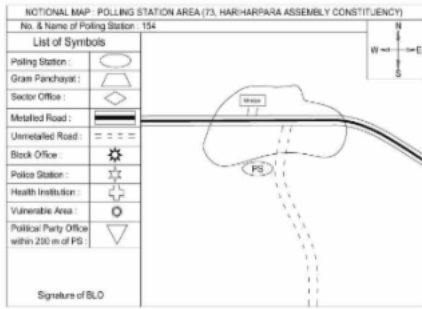

নির্বাচক নিবন্ধন আধিকারিকের স্বাক্ষর

Nazri Naksha

Google Map View

Polling Station Building Front View

Polling Station Front View

Cad View

Key MAP View

বিধানসভা নির্বাচনক্ষেত্রের নং, নাম : 73-হরিহরপাড়া  
ভাগ নং, নাম : 1-পাড়াহল্লা-বহুড়ান,