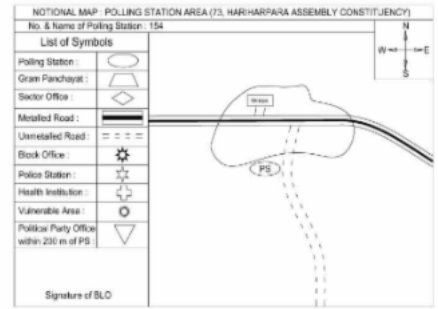

নির্বাচক নিবন্ধন আধিকারিকের স্বাক্ষর

Nazri Naksha

Google Map View

Polling Station Building Front View

Polling Station Front View

Cad View

Key MAP View

বিধানসভা নির্বাচনক্ষেত্রের নং, নাম : 73-হরিহরপাড়া  
ভাগ নং, নাম : 1-পাড়াহল্লা-বহুড়ান,