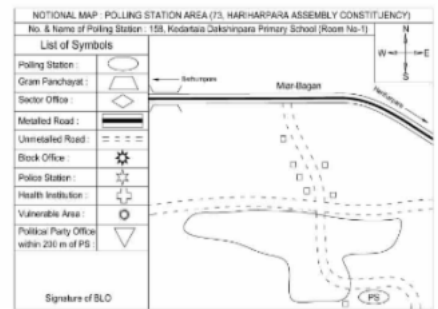

নির্বাচক নিবন্ধন আধিকারিকের স্বাক্ষর

Nazri Naksha

Google Map View

Polling Station Building Front View

Polling Station Front View

Cad View

Key MAP View

বিধানসভা নির্বাচনক্ষেত্রের নং, নাম : 73-হরিহরপাড়া  
ভাগ নং, নাম : 1-কেন্দারতলা মধ্যপাড়া (আংশিক)