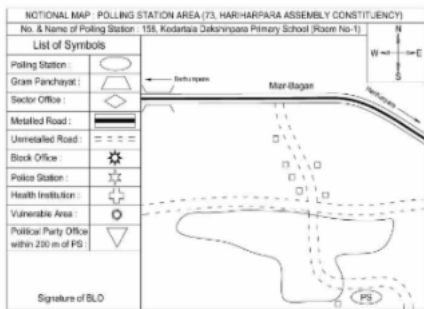

নির্বাচক নিবন্ধন আধিকারিকের স্বাক্ষর

Nazri Naksha

Google Map View

Polling Station Building Front View

Polling Station Front View

Cad View

Key MAP View

বিধানসভা নির্বাচনক্ষেত্রের নং, নাম : 73-হরিহরপাড়া  
ভাগ নং, নাম : 1-কেন্দারতলা মধ্যপাড়া (আংশিক)