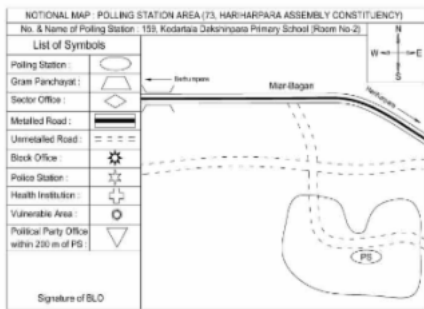

নির্বাচক নিবন্ধন আধিকারিকের স্বাক্ষর

Nazri Naksha

Google Map View

Polling Station Building Front View

Polling Station Front View

Cad View

Key MAP View

বিধানসভা নির্বাচনকেন্দ্রের নং, নাম : 73-হরিহরপাড়া  
ভাগ নং, নাম : 1-পাড়া মহল্লা-দক্ষিণপাড়া কেদারতলা