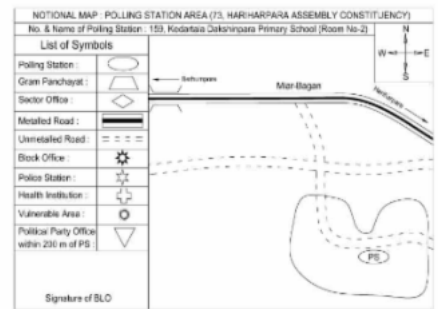

নির্বাচক নিবন্ধন আধিকারিকের স্বাক্ষর

Nazri Naksha

Google Map View

Polling Station Building Front View

Polling Station Front View

Cad View

Key MAP View

বিধানসভা নির্বাচনকেন্দ্রের নং, নাম : 73-হরিহরপাড়া  
ভাগ নং, নাম : 1-পাড়া মহল্লা-দক্ষিণপাড়া কেদারতলা