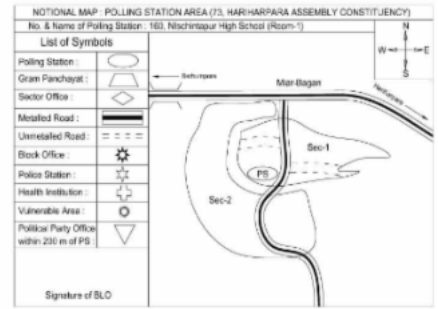

নির্বাচক তালিকা 2026 S25 পশ্চিমবঙ্গ

বিধানসভা নির্বাচনক্ষেত্রের নং, নাম ও সংরক্ষণের স্থিতি : 73 - হরিহরপাড়া (সাধারণ)		অংশ নং : 161			
বিধানসভা নির্বাচনক্ষেত্রটি যে লোকসভা নির্বাচনক্ষেত্রের / ক্ষেত্রসমূহের অন্তর্ভুক্ত তার নং, নাম ও সংরক্ষণ স্থিতি : 11 - মুর্শিদাবাদ (সাধারণ)					
1. সংশোধনের পূর্ণ বিবরণ					
সংশোধনের বৎসর :	2026	নির্বাচক তালিকার পরিচিতি :			
ভিত্তি তারিখ :	01-01-2026	বিশেষ নিবিড় সংশোধনী ২০২৬-এর চূড়ান্ত ভোটার তালিকা			
সংশোধনের প্রকৃতি :	বিশেষ নিবিড় সংশোধনী 2026				
প্রকাশনার তারিখ :	28-02-2026				
2. অংশ ও নির্বাচনী এলাকার পূর্ণ বিবরণ :					
অংশের ভাগ নং ও নাম :					
1-পাড়ামহল্লা-কালিতলাপাড়া নিশ্চিতপুর		প্রধান শহর/গ্রাম : কিসমত ইমাদপুর			
2-পাড়া মহল্লা-উত্তরপাড়া নিশ্চিতপুর		ওয়ার্ড :			
		থানা : হরিহরপাড়া			
		গ্রাম পঞ্চগায়েত : খিদিরপুর			
		ব্লক : হরিহরপাড়া			
		মহকুমা : বহরমপুর			
		জেলা : মুর্শিদাবাদ			
		পিন : 742165			
3. ভোট গ্রহন কেন্দ্রের পূর্ণ বিবরণ :					
ভোট গ্রহন কেন্দ্রের নং, নাম :		ভোট গ্রহন কেন্দ্রের শ্রেণী :		গ্রামীণ	
161 - নিশ্চিতপুর হাই স্কুল		এই অংশে সহায়ক ভোটগ্রহন কেন্দ্রের সংখ্যা :		0	
ভোট গ্রহন কেন্দ্রের ঠিকানা :					
নিশ্চিতপুর হাই স্কুল, রুম-১, নিশ্চিতপুর					
4. নির্বাচকের সংখ্যা :					
প্রথম ক্রমিক নং	শেষ ক্রমিক নং	মোট সংখ্যা			
		পুরুষ	মহিলা	তৃতীয় লিঙ্গ	মোট
1	878	449	427	0	876

নির্বাচক নিবন্ধন আধিকারিকের স্বাক্ষর

Nazri Naksha

Google Map View

Polling Station Building Front View

Polling Station Front View

Cad View

Key MAP View

বিধানসভা নির্বাচনক্ষেত্রের নং, নাম : 73-হরিহরপাড়া  
ভাগ নং, নাম : 1-পাড়ামহল্লা-কালিতলাপাড়া নিচিন্তপুর