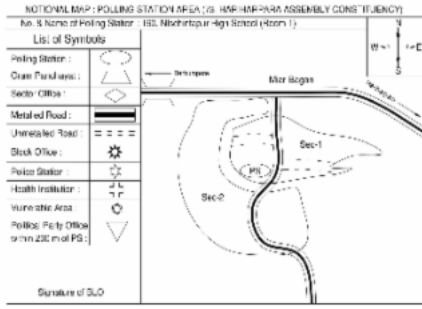

Nazri Naksha