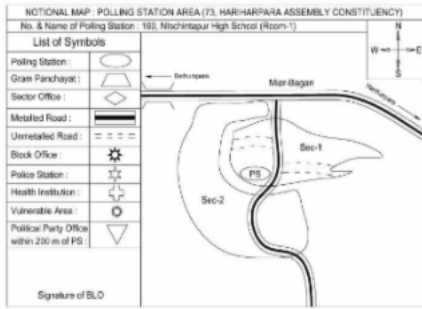

নির্বাচক তালিকা 2026 S25 পশ্চিমবঙ্গ

বিধানসভা নির্বাচনক্ষেত্রের নং, নাম ও সংরক্ষণের স্থিতি : 73 - হরিহরপাড়া (সাধারণ)		অংশ নং : 161			
বিধানসভা নির্বাচনক্ষেত্রটি যে লোকসভা নির্বাচনক্ষেত্রের / ক্ষেত্রসমূহের অন্তর্ভুক্ত তার নং, নাম ও সংরক্ষণ স্থিতি : 11 - মুর্শিদাবাদ (সাধারণ)					
1. সংশোধনের পূর্ণ বিবরণ					
সংশোধনের বৎসর :	2026	নির্বাচক তালিকার পরিচিতি :			
ভিত্তি তারিখ :	01-01-2026	বিশেষ নিবিড় সংশোধনী ২০২৬-এর চূড়ান্ত ভোটার তালিকা			
সংশোধনের প্রকৃতি :	বিশেষ নিবিড় সংশোধনী 2026				
প্রকাশনার তারিখ :	28-02-2026				
2. অংশ ও নির্বাচনী এলাকার পূর্ণ বিবরণ :					
অংশের ভাগ নং ও নাম :					
1-পাড়ামহল্লা-কালিতলাপাড়া নিশ্চিতপুর		প্রধান শহর/গ্রাম : কিসমত ইমাদপুর			
2-পাড়া মহল্লা-উত্তরপাড়া নিশ্চিতপুর		ওয়ার্ড :			
		থানা : হরিহরপাড়া			
		গ্রাম পঞ্চগায়েত : খিদিরপুর			
		ব্লক : হরিহরপাড়া			
		মহকুমা : বহরমপুর			
		জেলা : মুর্শিদাবাদ			
		পিন : 742165			
3. ভোট গ্রহন কেন্দ্রের পূর্ণ বিবরণ :					
ভোট গ্রহন কেন্দ্রের নং, নাম :		ভোট গ্রহন কেন্দ্রের শ্রেণী :		গ্রামীণ	
161 - নিশ্চিতপুর হাই স্কুল		এই অংশে সহায়ক ভোটগ্রহন কেন্দ্রের সংখ্যা :		0	
ভোট গ্রহন কেন্দ্রের ঠিকানা :					
নিশ্চিতপুর হাই স্কুল, রুম-১, নিশ্চিতপুর					
4. নির্বাচকের সংখ্যা :					
প্রথম ক্রমিক নং	শেষ ক্রমিক নং	মোট সংখ্যা			
		পুরুষ	মহিলা	তৃতীয় লিঙ্গ	মোট
1	878	449	427	0	876

নির্বাচক নিবন্ধন আধিকারিকের স্বাক্ষর

Nazri Naksha

Google Map View

Polling Station Building Front View

Polling Station Front View

Cad View

Key MAP View

বিধানসভা নির্বাচনক্ষেত্রের নং, নাম : 73-হরিহরপাড়া  
ভাগ নং, নাম : 1-পাড়ামহল্লা-কালিতলাপাড়া নিচিন্তপুর