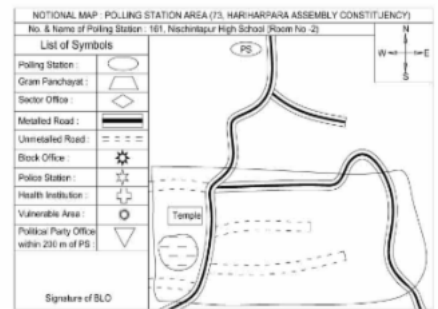

নির্বাচক নিবন্ধন আধিকারিকের স্বাক্ষর

Nazri Naksha

Google Map View

Polling Station Building Front View

Polling Station Front View

Cad View

Key MAP View

1 নাম : মিতালী মণ্ডল স্বামীর নাম: দিবাকর মন্ডল বাড়ির নং : এন0017 বয়স : 44 লিঙ্গ : মহিলা ফটো উপলব্ধ	DRC2399483	2 নাম : সৈকত চৌধুরী পিতার নাম: সরজ চৌধুরী বাড়ির নং : n0131 বয়স : 33 লিঙ্গ : পুরুষ ফটো উপলব্ধ	XMB1203991	3 নাম : লিপিকা বিশ্বাস চৌধুরী স্বামীর নাম: সৈকত চৌধুরী বাড়ির নং : এন0131 বয়স : 28 লিঙ্গ : মহিলা ফটো উপলব্ধ	UJM1772250
4 নাম : সরোজ কুমার চৌধুরী পিতার নাম: ফণীভূসন চৌধুরী বাড়ির নং : n0131 বয়স : 68 লিঙ্গ : পুরুষ ফটো উপলব্ধ	XMB2133148	5 নাম : নারায়ন চন্দ্র মণ্ডল পিতার নাম: ধনঞ্জয় মণ্ডল বাড়ির নং : n0082 বয়স : 59 লিঙ্গ : পুরুষ ফটো উপলব্ধ	WB/09/062/108337	6 নাম : ফুলকলি মন্ডল (বিশ্বাস) স্বামীর নাম: নারায়ন চন্দ্র মন্ডল বাড়ির নং : n0082 বয়স : 40 লিঙ্গ : মহিলা ফটো উপলব্ধ	DRC2808251
7 নাম : শঙ্করী খাঁ স্বামীর নাম: অর্জুন খাঁ বাড়ির নং : এন013 বয়স : 69 লিঙ্গ : মহিলা ফটো উপলব্ধ	WB/09/062/594235	8 নাম : মাধব চন্দ্র খামারু অন্যান্য: উমাপদ খামারু বাড়ির নং : N0011 বয়স : 54 লিঙ্গ : পুরুষ ফটো উপলব্ধ	XMB1843564	9 নাম : বৃন্দদেব চক্রবর্তী পিতার নাম: যামিনী চক্রবর্তী বাড়ির নং : n0137 বয়স : 79 লিঙ্গ : পুরুষ ফটো উপলব্ধ	XMB2019206
10 নাম : সঙ্গীতা বিশ্বাস স্বামীর নাম: রমেশ বিশ্বাস বাড়ির নং : এন0093 বয়স : 27 লিঙ্গ : মহিলা ফটো উপলব্ধ	XMB1928548	11 নাম : রমেশ বিশ্বাস পিতার নাম: রামনারায়ন বিশ্বাস বাড়ির নং : n0093 বয়স : 35 লিঙ্গ : পুরুষ ফটো উপলব্ধ	XMB1091677	12 নাম : আশীষ চক্রবর্তী পিতার নাম: জীবনানন্দ চক্রবর্তী বাড়ির নং : n0093 বয়স : 57 লিঙ্গ : পুরুষ ফটো উপলব্ধ	XMB2019347
13 নাম : মালতী চক্রবর্তী স্বামীর নাম: আশীষ চক্রবর্তী বাড়ির নং : n0093 বয়স : 52 লিঙ্গ : মহিলা ফটো উপলব্ধ	XMB2019289	14 নাম : টুলুবালা চক্রবর্তী স্বামীর নাম: বৃন্দদেব চক্রবর্তী বাড়ির নং : n0137 বয়স : 74 লিঙ্গ : মহিলা ফটো উপলব্ধ	XMB2019057	15 নাম : নিদ্রা চৌধুরী স্বামীর নাম: দিবাকর চৌধুরী বাড়ির নং : n0035 বয়স : 42 লিঙ্গ : মহিলা ফটো উপলব্ধ	XMB1091727
16 নাম : দিবাকর চৌধুরী পিতার নাম: বাসুদেব চৌধুরী বাড়ির নং : n0035 বয়স : 50 লিঙ্গ : পুরুষ ফটো উপলব্ধ	XMB2018844	17 নাম : সারথী চৌধুরী স্বামীর নাম: ক্ষেত্রীশ কুমার চৌধুরী বাড়ির নং : n0132 বয়স : 73 লিঙ্গ : মহিলা ফটো উপলব্ধ	XMB2019255	18 নাম : বর্ষা চৌধুরী পিতার নাম: মিলন কুমার চৌধুরী বাড়ির নং : এন0132 বয়স : 23 লিঙ্গ : মহিলা ফটো উপলব্ধ	XMB2461903
19 নাম : পৌরী চৌধুরী স্বামীর নাম: মিহির চৌধুরী বাড়ির নং : n0132 বয়স : 39 লিঙ্গ : মহিলা ফটো উপলব্ধ	DRC2400638	20 নাম : মিলন কুমার চৌধুরী পিতার নাম: ক্ষেত্রীশ চৌধুরী বাড়ির নং : n0132 বয়স : 57 লিঙ্গ : পুরুষ ফটো উপলব্ধ	XMB2018976	21 নাম : বন্দনা চৌধুরী স্বামীর নাম: মিলন কুমার চৌধুরী বাড়ির নং : n0132 বয়স : 45 লিঙ্গ : মহিলা ফটো উপলব্ধ	DRC2399699
22 নাম : মৌলি চৌধুরী পিতার নাম: মিহির চৌধুরী বাড়ির নং : এন0132 বয়স : 21 লিঙ্গ : মহিলা ফটো উপলব্ধ	XMB2629707	23 নাম : পিঙ্কি বিশ্বাস পিতার নাম: সুবোধ বিশ্বাস বাড়ির নং : এন0047 বয়স : 24 লিঙ্গ : মহিলা ফটো উপলব্ধ	UJM2408375	24 নাম : পম্পা রায় স্বামীর নাম: রাজীব রায় বাড়ির নং : n0132 বয়স : 36 লিঙ্গ : মহিলা ফটো উপলব্ধ	XMB1091685
25 নাম : মিহির চৌধুরী পিতার নাম: ক্ষেত্রীশ কুমার চৌধুরী বাড়ির নং : এন0015 বয়স : 44 লিঙ্গ : পুরুষ ফটো উপলব্ধ	XMB2635035	26 নাম : অন্নপূর্ণা চৌধুরী স্বামীর নাম: বাসুদেব চৌধুরী বাড়ির নং : n0035 বয়স : 72 লিঙ্গ : মহিলা ফটো উপলব্ধ	WB/09/062/108036	27 নাম : ক্ষেত্রীশ কুমার চৌধুরী পিতার নাম: গোপাল চৌধুরী বাড়ির নং : n0132 বয়স : 81 লিঙ্গ : পুরুষ ফটো উপলব্ধ	WB/09/062/108027
28 নাম : পারুল চৌধুরী স্বামীর নাম: নিশীথ চৌধুরী বাড়ির নং : এন0204 বয়স : 83 লিঙ্গ : মহিলা ফটো উপলব্ধ	DRC2399707	29 নাম : নীহার চৌধুরী পিতার নাম: নিশীথ চৌধুরী বাড়ির নং : এন0204 বয়স : 60 লিঙ্গ : পুরুষ ফটো উপলব্ধ	XMB2637379	30 নাম : দীপিকা চৌধুরী স্বামীর নাম: নীহার চৌধুরী বাড়ির নং : n0130 বয়স : 45 লিঙ্গ : মহিলা ফটো উপলব্ধ	DRC2399715