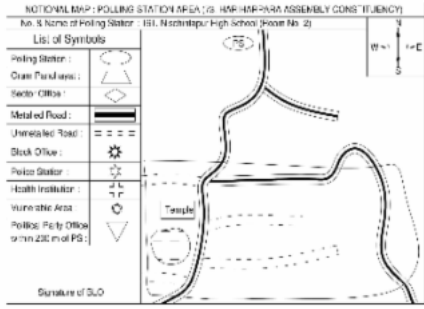

Nazri Naksha