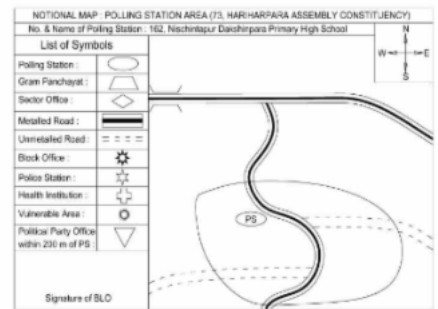

নির্বাচক নিবন্ধন আধিকারিকের স্বাক্ষর

Nazri Naksha

Google Map View

Polling Station Building Front View

Polling Station Front View

Cad View

Key MAP View

1 নাম : আজিজুল সেখ পিতার নাম: লালচাঁদ সেখ বাড়ির নং : n0090 বয়স : 50 লিঙ্গ : পুরুষ ফটো উপলব্ধ	DRC2886232	2 নাম : পারুল্লা বিবি স্বামীর নাম: আজিজুল সেখ বাড়ির নং : n0090 বয়স : 44 লিঙ্গ : মহিলা ফটো উপলব্ধ	DRC2808640	3 নাম : সিরাজুল সেখ পিতার নাম: লালচাঁদ সেখ বাড়ির নং : n0090 বয়স : 44 লিঙ্গ : পুরুষ ফটো উপলব্ধ	DRC2808657
4 নাম : পারভিনা বিবি স্বামীর নাম: সিরাজুল সেখ বাড়ির নং : n0090 বয়স : 36 লিঙ্গ : মহিলা ফটো উপলব্ধ	XMB0970855	5 নাম : হেবজুল সেখ পিতার নাম: জামির সেখ বাড়ির নং : n0090 বয়স : 51 লিঙ্গ : পুরুষ ফটো উপলব্ধ	XMB1204346	6 নাম : ফরিদা বিবি স্বামীর নাম: মাইনুল সেখ বাড়ির নং : n0081 বয়স : 38 লিঙ্গ : মহিলা ফটো উপলব্ধ	XMB0516963
7 নাম : ইদন বিবি স্বামীর নাম: আওলাদ সেখ বাড়ির নং : n0069 বয়স : 81 লিঙ্গ : মহিলা ফটো উপলব্ধ	WB/09/062/108535	8 নাম : জানসু সেখ পিতার নাম: আওলাদ সেখ বাড়ির নং : n0069 বয়স : 35 লিঙ্গ : পুরুষ ফটো উপলব্ধ	XMB1204445	9 নাম : সোহরাব হোসেন পিতার নাম: আওলাদ হোসেন বাড়ির নং : n0069 বয়স : 57 লিঙ্গ : পুরুষ ফটো উপলব্ধ	WB/09/062/108536
10 নাম : মাঝিয়া বেওয়া স্বামীর নাম: মারজম আলী বাড়ির নং : n0083 বয়স : 64 লিঙ্গ : মহিলা ফটো উপলব্ধ	WB/09/062/087163	11 নাম : সুফিয়া বেওয়া স্বামীর নাম: আশরাফ সেখ বাড়ির নং : n0083 বয়স : 54 লিঙ্গ : মহিলা ফটো উপলব্ধ	WB/09/062/117266	12 নাম : সানজারুল হোসেন পিতার নাম: মার্জম হোসেন বাড়ির নং : n0083 বয়স : 32 লিঙ্গ : পুরুষ ফটো উপলব্ধ	XMB1290352
13 নাম : আনুয়ারা বিবি স্বামীর নাম: আনিসুল সেখ বাড়ির নং : n0107 বয়স : 44 লিঙ্গ : মহিলা ফটো উপলব্ধ	XMB1290568	14 নাম : বদরুদ্দিন সেখ পিতার নাম: জমির সেখ বাড়ির নং : n0090 বয়স : 51 লিঙ্গ : পুরুষ ফটো উপলব্ধ	WB/09/062/117272	15 নাম : লালচাঁদ সেখ পিতার নাম: শাহরুদ্দিন সেখ বাড়ির নং : n0090 বয়স : 75 লিঙ্গ : পুরুষ ফটো উপলব্ধ	DRC2886208
16 নাম : অন বেওয়া স্বামীর নাম: আবুহার সেখ বাড়ির নং : n0056 বয়স : 71 লিঙ্গ : মহিলা ফটো উপলব্ধ	WB/09/062/108724	17 নাম : মেওয়াজান বিবি স্বামীর নাম: মানিক সেখ বাড়ির নং : n0131 বয়স : 60 লিঙ্গ : মহিলা ফটো উপলব্ধ	XMB1204080	18 নাম : আনজুরা বিবি স্বামীর নাম: নজরুল ইসলাম সেখ বাড়ির নং : n0130 বয়স : 38 লিঙ্গ : মহিলা ফটো উপলব্ধ	XMB1204114
19 নাম : মানুয়ারা বিবি স্বামীর নাম: মাইনুল ইসলাম সেখ বাড়ির নং : n0128 বয়স : 35 লিঙ্গ : মহিলা ফটো উপলব্ধ	XMB1205103	20 নাম : হাজেরা বিবি স্বামীর নাম: সাইফুল ইসলাম বাড়ির নং : n0142 বয়স : 39 লিঙ্গ : মহিলা ফটো উপলব্ধ	XMB1290196	21 নাম : মজরেব আলী পিতার নাম: সের আলী সেখ বাড়ির নং : n0084 বয়স : 66 লিঙ্গ : পুরুষ ফটো উপলব্ধ	WB/09/062/117159
22 নাম : রঙিলা বিবি স্বামীর নাম: মজরেব আলী বাড়ির নং : n0084 বয়স : 61 লিঙ্গ : মহিলা ফটো উপলব্ধ	WB/09/062/117160	23 নাম : গুলসোনা খাতুন পিতার নাম: আজিম সেখ বাড়ির নং : N0085 বয়স : 26 লিঙ্গ : মহিলা ফটো উপলব্ধ	XMB1843770	24 নাম : তোহরা বিবি স্বামীর নাম: খলিল সেখ বাড়ির নং : n0082 বয়স : 72 লিঙ্গ : মহিলা ফটো উপলব্ধ	XMB2020147
25 নাম : নফরা বেওয়া স্বামীর নাম: সামেদ সেখ বাড়ির নং : এন0131 বয়স : 66 লিঙ্গ : মহিলা ফটো উপলব্ধ	WB/09/062/117895	26 নাম : আব্দুল খালেক সেখ পিতার নাম: মুর্তুদ্দিন সেখ বাড়ির নং : এন0098 বয়স : 84 লিঙ্গ : পুরুষ ফটো উপলব্ধ	XMB2642858	27 নাম : কহিনুর বিবি স্বামীর নাম: আব্দুল খালেক সেখ বাড়ির নং : এন00 বয়স : 56 লিঙ্গ : মহিলা ফটো উপলব্ধ	WB/09/062/093688
28 নাম : আবু বাক্কার সেখ পিতার নাম: মাইনুল সেখ বাড়ির নং : n0094 বয়স : 54 লিঙ্গ : পুরুষ ফটো উপলব্ধ	XMB2020253	29 নাম : জাহাঙ্গীর সেখ পিতার নাম: কাজেম সেখ বাড়ির নং : এন0130 বয়স : 30 লিঙ্গ : পুরুষ ফটো উপলব্ধ	XMB1404011	30 নাম : সাহাবান সেখ পিতার নাম: উদ্দমান সেখ বাড়ির নং : এন0090 বয়স : 35 লিঙ্গ : পুরুষ ফটো উপলব্ধ	XMB1290436