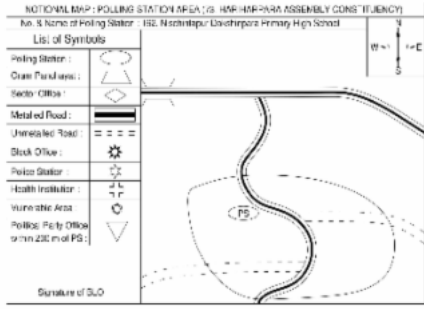

Nazri Naksha