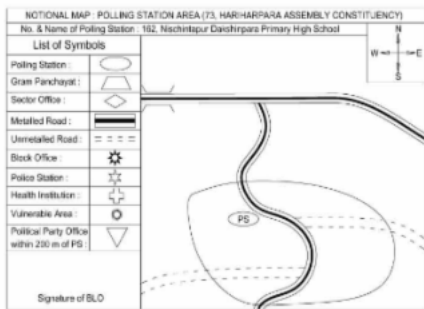

নির্বাচক নিবন্ধন আধিকারিকের স্বাক্ষর

Nazri Naksha

Google Map View

Polling Station Building Front View

Polling Station Front View

Cad View

Key MAP View

1 নাম : আজিজুল সেখ পিতার নাম: লালচাঁদ সেখ বাড়ির নং : n0090 বয়স : 50 লিঙ্গ : পুরুষ ফটো উপলব্ধ	DRC2886232	2 নাম : পারুল্লা বিবি স্বামীর নাম: আজিজুল সেখ বাড়ির নং : n0090 বয়স : 44 লিঙ্গ : মহিলা ফটো উপলব্ধ	DRC2808640	3 নাম : সিরাজুল সেখ পিতার নাম: লালচাঁদ সেখ বাড়ির নং : n0090 বয়স : 44 লিঙ্গ : পুরুষ ফটো উপলব্ধ	DRC2808657
4 নাম : পারভিনা বিবি স্বামীর নাম: সিরাজুল সেখ বাড়ির নং : n0090 বয়স : 36 লিঙ্গ : মহিলা ফটো উপলব্ধ	XMB0970855	5 নাম : হেবজুল সেখ পিতার নাম: জামির সেখ বাড়ির নং : n0090 বয়স : 51 লিঙ্গ : পুরুষ ফটো উপলব্ধ	XMB1204346	6 নাম : ফরিদা বিবি স্বামীর নাম: মাইনুল সেখ বাড়ির নং : n0081 বয়স : 38 লিঙ্গ : মহিলা ফটো উপলব্ধ	XMB0516963
7 নাম : ইদন বিবি স্বামীর নাম: আওলাদ সেখ বাড়ির নং : n0069 বয়স : 81 লিঙ্গ : মহিলা ফটো উপলব্ধ	WB/09/062/108535	8 নাম : জানসু সেখ পিতার নাম: আওলাদ সেখ বাড়ির নং : n0069 বয়স : 35 লিঙ্গ : পুরুষ ফটো উপলব্ধ	XMB1204445	9 নাম : সোহরাব হোসেন পিতার নাম: আওলাদ হোসেন বাড়ির নং : n0069 বয়স : 57 লিঙ্গ : পুরুষ ফটো উপলব্ধ	WB/09/062/108536
10 নাম : মাঝিয়া বেওয়া স্বামীর নাম: মারজম আলী বাড়ির নং : n0083 বয়স : 64 লিঙ্গ : মহিলা ফটো উপলব্ধ	WB/09/062/087163	11 নাম : সুফিয়া বেওয়া স্বামীর নাম: আশরাফ সেখ বাড়ির নং : n0083 বয়স : 54 লিঙ্গ : মহিলা ফটো উপলব্ধ	WB/09/062/117266	12 নাম : সানজারুল হোসেন পিতার নাম: মার্জম হোসেন বাড়ির নং : n0083 বয়স : 32 লিঙ্গ : পুরুষ ফটো উপলব্ধ	XMB1290352
13 নাম : আনুয়ারা বিবি স্বামীর নাম: আনিসুল সেখ বাড়ির নং : n0107 বয়স : 44 লিঙ্গ : মহিলা ফটো উপলব্ধ	XMB1290568	14 নাম : বদরুদ্দিন সেখ পিতার নাম: জমির সেখ বাড়ির নং : n0090 বয়স : 51 লিঙ্গ : পুরুষ ফটো উপলব্ধ	WB/09/062/117272	15 নাম : লালচাঁদ সেখ পিতার নাম: শাহরুদ্দিন সেখ বাড়ির নং : n0090 বয়স : 75 লিঙ্গ : পুরুষ ফটো উপলব্ধ	DRC2886208
16 নাম : অন বেওয়া স্বামীর নাম: আবুহার সেখ বাড়ির নং : n0056 বয়স : 71 লিঙ্গ : মহিলা ফটো উপলব্ধ	WB/09/062/108724	17 নাম : মেওয়াজান বিবি স্বামীর নাম: মানিক সেখ বাড়ির নং : n0131 বয়স : 60 লিঙ্গ : মহিলা ফটো উপলব্ধ	XMB1204080	18 নাম : আনজুরা বিবি স্বামীর নাম: নজরুল ইসলাম সেখ বাড়ির নং : n0130 বয়স : 38 লিঙ্গ : মহিলা ফটো উপলব্ধ	XMB1204114
19 নাম : মানুয়ারা বিবি স্বামীর নাম: মাইনুল ইসলাম সেখ বাড়ির নং : n0128 বয়স : 35 লিঙ্গ : মহিলা ফটো উপলব্ধ	XMB1205103	20 নাম : হাজেরা বিবি স্বামীর নাম: সাইফুল ইসলাম বাড়ির নং : n0142 বয়স : 39 লিঙ্গ : মহিলা ফটো উপলব্ধ	XMB1290196	21 নাম : মজরেব আলী পিতার নাম: সের আলী সেখ বাড়ির নং : n0084 বয়স : 66 লিঙ্গ : পুরুষ ফটো উপলব্ধ	WB/09/062/117159
22 নাম : রঙিলা বিবি স্বামীর নাম: মজরেব আলী বাড়ির নং : n0084 বয়স : 61 লিঙ্গ : মহিলা ফটো উপলব্ধ	WB/09/062/117160	23 নাম : গুলসোনা খাতুন পিতার নাম: আজিম সেখ বাড়ির নং : N0085 বয়স : 26 লিঙ্গ : মহিলা ফটো উপলব্ধ	XMB1843770	24 নাম : তোহরা বিবি স্বামীর নাম: খলিল সেখ বাড়ির নং : n0082 বয়স : 72 লিঙ্গ : মহিলা ফটো উপলব্ধ	XMB2020147
25 নাম : নফরা বেওয়া স্বামীর নাম: সামেদ সেখ বাড়ির নং : এন0131 বয়স : 66 লিঙ্গ : মহিলা ফটো উপলব্ধ	WB/09/062/117895	26 নাম : আব্দুল খালেক সেখ পিতার নাম: মুর্তুদ্দিন সেখ বাড়ির নং : এন0098 বয়স : 84 লিঙ্গ : পুরুষ ফটো উপলব্ধ	XMB2642858	27 নাম : কহিনুর বিবি স্বামীর নাম: আব্দুল খালেক সেখ বাড়ির নং : এন00 বয়স : 56 লিঙ্গ : মহিলা ফটো উপলব্ধ	WB/09/062/093688
28 নাম : আবু বাক্কার সেখ পিতার নাম: মাইনুল সেখ বাড়ির নং : n0094 বয়স : 54 লিঙ্গ : পুরুষ ফটো উপলব্ধ	XMB2020253	29 নাম : জাহাঙ্গীর সেখ পিতার নাম: কাজেম সেখ বাড়ির নং : এন0130 বয়স : 30 লিঙ্গ : পুরুষ ফটো উপলব্ধ	XMB1404011	30 নাম : সাহাবান সেখ পিতার নাম: উদ্দমান সেখ বাড়ির নং : এন0090 বয়স : 35 লিঙ্গ : পুরুষ ফটো উপলব্ধ	XMB1290436