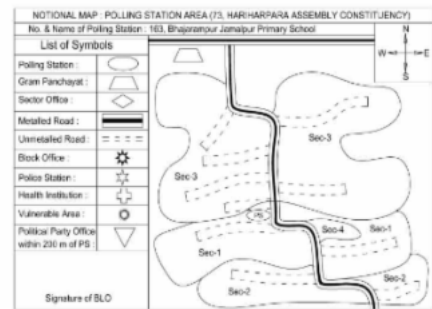

নির্বাচক নিবন্ধন আধিকারিকের স্বাক্ষর

Nazri Naksha

Google Map View

Polling Station Building Front View

Polling Station Front View

Cad View

Key MAP View

বিধানসভা নির্বাচনক্ষেত্রের নং, নাম : 73-হরিহরপাড়া
ভাগ নং, নাম : 1-পাড়াহল্লা-জামালপুর উত্তরপাড়া