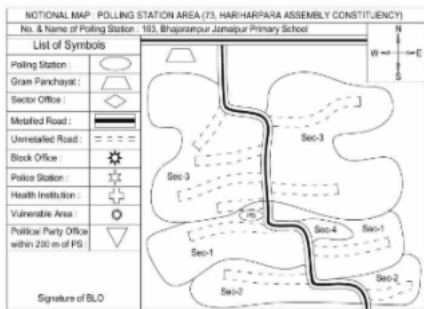

নির্বাচক নিবন্ধন আধিকারিকের স্বাক্ষর

Nazri Naksha

Google Map View

Polling Station Building Front View

Polling Station Front View

Cad View

Key MAP View

বিধানসভা নির্বাচনক্ষেত্রের নং, নাম : 73-হরিহরপাড়া
ভাগ নং, নাম : 1-পাড়াহল্লা-জামালপুর উত্তরপাড়া