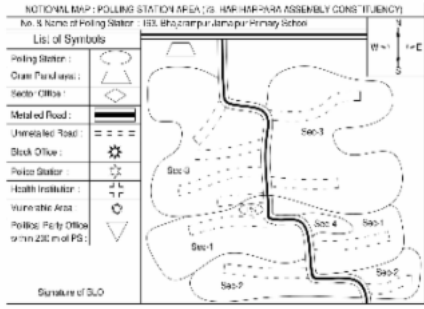

Nazri Naksha