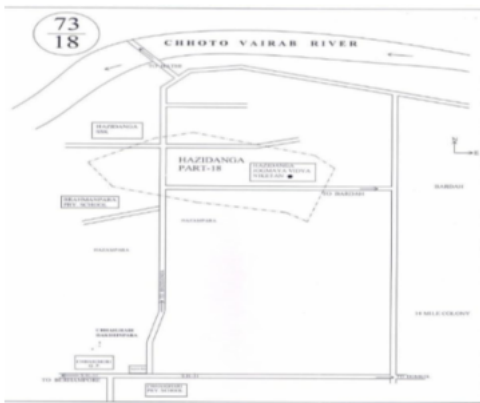

নির্বাচক তালিকা 2026 S25 পশ্চিমবঙ্গ

বিধানসভা নির্বাচনক্ষেত্রের নং, নাম ও সংরক্ষণের স্থিতি : 73 - হরিহরপাড়া (সাধারণ)		অংশ নং : 18			
বিধানসভা নির্বাচনক্ষেত্রটি যে লোকসভা নির্বাচনক্ষেত্রের / ক্ষেত্রসমূহের অন্তর্ভুক্ত তার নং, নাম ও সংরক্ষণ স্থিতি : 11 - মুর্শিদাবাদ (সাধারণ)					
1. সংশোধনের পূর্ণ বিবরণ					
সংশোধনের বৎসর :	2026	নির্বাচক তালিকার পরিচিতি :			
ভিত্তি তারিখ :	01-01-2026	বিশেষ নিবিড় সংশোধনী ২০২৬-এর চূড়ান্ত ভোটার তালিকা			
সংশোধনের প্রকৃতি :	বিশেষ নিবিড় সংশোধনী 2026				
প্রকাশনার তারিখ :	28-02-2026				
2. অংশ ও নির্বাচনী এলাকার পূর্ণ বিবরণ :					
অংশের ভাগ নং ও নাম :					
1-মহল্লা-হাজীডাঙ্গা পূর্বপাড়া, মোল্লাপাড়া, ডিহিপাড়া, মাঝপাড়া(আংশিক),মাঠপাড়া		প্রধান শহর/গ্রাম	: হাজীডাঙ্গা		
		ওয়ার্ড	:		
		থানা	: দৌলতাবাদ		
		গ্রাম পঞ্চগায়েত	: ছয়ঘরী		
		ব্লক	: বহরমপুর		
		মহকুমা	: বহরমপুর		
		জেলা	: মুর্শিদাবাদ		
		পিন	: 742302		
3. ভোট গ্রহন কেন্দ্রের পূর্ণ বিবরণ :					
ভোট গ্রহন কেন্দ্রের নং, নাম :		ভোট গ্রহন কেন্দ্রের শ্রেণী :		গ্রামীণ	
18 - হাজীডাঙ্গা যোগমায়া বিদ্যালয়কেন্দ্র		এই অংশে সহায়ক ভোটগ্রহন কেন্দ্রের সংখ্যা		0	
ভোট গ্রহন কেন্দ্রের ঠিকানা :		:			
হাজীডাঙ্গা যোগমায়া বিদ্যালয়কেন্দ্র, হাজীডাঙ্গা					
4. নির্বাচকের সংখ্যা :					
প্রথম ক্রমিক নং	শেষ ক্রমিক নং	মোট সংখ্যা			
		পুরুষ	মহিলা	তৃতীয় লিঙ্গ	মোট
1	894	447	447	0	894

নির্বাচক নিবন্ধন আধিকারিকের স্বাক্ষর

Nazri Naksha

Google Map View

Polling Station Building Front View

Polling Station Front View

Cad View

Key MAP View

বিধানসভা নির্বাচনক্ষেত্রের নং, নাম : 73-হরিহরপাড়া
ভাগ নং, নাম : 1-মহল্লা-হাজীডাঙ্গা পূর্বপাড়া, মোল্লাপাড়া, ডিহিপাড়া, মাঝপাড়া(আংশিক),মাঠপাড়া