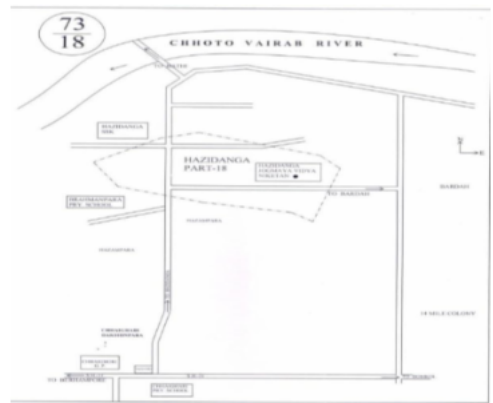

নির্বাচক নিবন্ধন আধিকারিকের স্বাক্ষর

Nazri Naksha

Google Map View

Polling Station Building Front View

Polling Station Front View

Cad View

Key MAP View

বিধানসভা নির্বাচনক্ষেত্রের নং, নাম : 73-হরিহরপাড়া
ভাগ নং, নাম : 1-মহল্লা-হাজীডাঙ্গা পূর্বপাড়া, মোল্লাপাড়া, ডিহিপাড়া, মাঝপাড়া(আংশিক),মাঠপাড়া