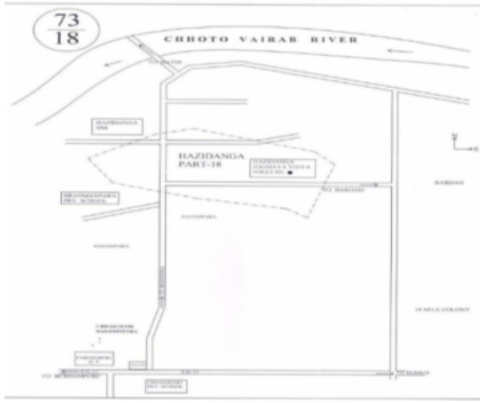

নির্বাচক তালিকা 2026 S25 পশ্চিমবঙ্গ

বিধানসভা নির্বাচনক্ষেত্রের নং, নাম ও সংরক্ষণের স্থিতি : 73 - হরিহরপাড়া (সাধারণ)		অংশ নং : 18			
বিধানসভা নির্বাচনক্ষেত্রটি যে লোকসভা নির্বাচনক্ষেত্রের / ক্ষেত্রসমূহের অন্তর্ভুক্ত তার নং, নাম ও সংরক্ষণ স্থিতি : 11 - মুর্শিদাবাদ (সাধারণ)					
1. সংশোধনের পূর্ণ বিবরণ					
সংশোধনের বৎসর :	2026	নির্বাচক তালিকার পরিচিতি :			
ভিত্তি তারিখ :	01-01-2026	বিশেষ নিবিড় সংশোধনী ২০২৬-এর চূড়ান্ত ভোটার তালিকা			
সংশোধনের প্রকৃতি :	বিশেষ নিবিড় সংশোধনী 2026				
প্রকাশনার তারিখ :	28-02-2026				
2. অংশ ও নির্বাচনী এলাকার পূর্ণ বিবরণ :					
অংশের ভাগ নং ও নাম :					
1-মহল্লা-হাজীডাঙ্গা পূর্বপাড়া, মোল্লাপাড়া, ডিহিপাড়া, মাঝপাড়া(আংশিক),মাঠপাড়া		প্রধান শহর/গ্রাম	: হাজীডাঙ্গা		
		ওয়ার্ড	:		
		থানা	: দৌলতাবাদ		
		গ্রাম পঞ্চগায়েত	: ছয়ঘরী		
		ব্লক	: বহরমপুর		
		মহকুমা	: বহরমপুর		
		জেলা	: মুর্শিদাবাদ		
		পিন	: 742302		
3. ভোট গ্রহন কেন্দ্রের পূর্ণ বিবরণ :					
ভোট গ্রহন কেন্দ্রের নং, নাম :		ভোট গ্রহন কেন্দ্রের শ্রেণী :		গ্রামীণ	
18 - হাজীডাঙ্গা যোগমায়া বিদ্যালয়কেন্দ্র		এই অংশে সহায়ক ভোটগ্রহন কেন্দ্রের সংখ্যা		0	
ভোট গ্রহন কেন্দ্রের ঠিকানা :		:			
হাজীডাঙ্গা যোগমায়া বিদ্যালয়কেন্দ্র, হাজীডাঙ্গা					
4. নির্বাচকের সংখ্যা :					
প্রথম ক্রমিক নং	শেষ ক্রমিক নং	মোট সংখ্যা			
		পুরুষ	মহিলা	তৃতীয় লিঙ্গ	মোট
1	894	447	447	0	894

নির্বাচক নিবন্ধন আধিকারিকের স্বাক্ষর

Nazri Naksha

Google Map View

Polling Station Building Front View

Polling Station Front View

Cad View

Key MAP View

বিধানসভা নির্বাচনক্ষেত্রের নং, নাম : 73-হরিহরপাড়া
ভাগ নং, নাম : 1-মহল্লা-হাজীডাঙ্গা পূর্বপাড়া, মোল্লাপাড়া, ডিহিপাড়া, মাঝপাড়া(আংশিক),মাঠপাড়া