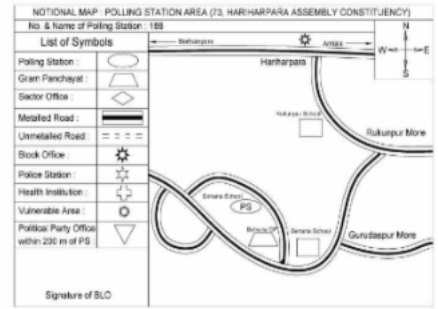

Key MAP View