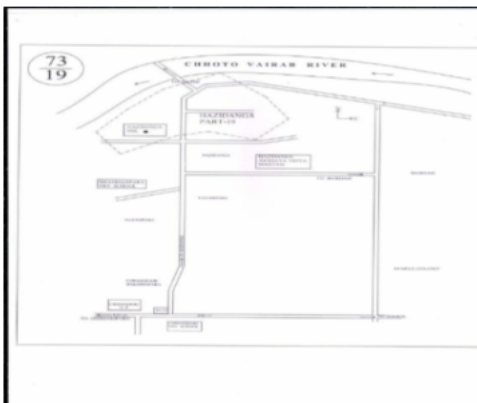

নির্বাচক নিবন্ধন আধিকারিকের স্বাক্ষর

Nazri Naksha

Google Map View

Polling Station Building Front View

Polling Station Front View

Cad View

Key MAP View

1 নাম : আলোয়া খাতুন পিতার নাম: আতর আলী সেখ বাড়ির নং : n0100 বয়স : 48 লিঙ্গ : মহিলা	DRC2532083 ফটো উপলব্ধ	2 নাম : রকিব সেখ মায়ের নাম: আলোয়া খাতুন বাড়ির নং : n0100 বয়স : 33 লিঙ্গ : পুরুষ	XMB1247378 ফটো উপলব্ধ	3 নাম : নূর ইসলাম সেখ পিতার নাম: আকসেদ সেখ বাড়ির নং : n0100 বয়স : 32 লিঙ্গ : পুরুষ	XMB1461391 ফটো উপলব্ধ
4 নাম : নূর মহম্মদ সেখ পিতার নাম: আকসেদ সেখ বাড়ির নং : n0100 বয়স : 31 লিঙ্গ : পুরুষ	XMB1461318 ফটো উপলব্ধ	5 নাম : আলোহা খাতুন বিবি স্বামীর নাম: কামরুজ্জামান সেখ বাড়ির নং : n0100 বয়স : 38 লিঙ্গ : মহিলা	XMB1247386 ফটো উপলব্ধ	6 নাম : সফর আলী সেখ পিতার নাম: আতর সেখ বাড়ির নং : n0100 বয়স : 56 লিঙ্গ : পুরুষ	WB/09/062/501400 ফটো উপলব্ধ
7 নাম : সুলেখা বিবি স্বামীর নাম: সফর আলি বাড়ির নং : n0100 বয়স : 46 লিঙ্গ : মহিলা	DRC2532091 ফটো উপলব্ধ	8 নাম : আঙ্গুরা বিবি স্বামীর নাম: মুকবল সেখ বাড়ির নং : 3 বয়স : 38 লিঙ্গ : মহিলা	XMB1016609 ফটো উপলব্ধ	9 নাম : রাজিব সেখ পিতার নাম: আতর আলি সেখ বাড়ির নং : n0100 বয়স : 32 লিঙ্গ : পুরুষ	XMB1246974 ফটো উপলব্ধ
10 নাম : রঞ্জিলা খাতুন বিবি স্বামীর নাম: রাকিব সেখ বাড়ির নং : n0100 বয়স : 30 লিঙ্গ : মহিলা	XMB1461144 ফটো উপলব্ধ	11 নাম : সুকেরা বেওয়া স্বামীর নাম: দরবারী সেখ বাড়ির নং : n0103 বয়স : 56 লিঙ্গ : মহিলা	DRC1347061 ফটো উপলব্ধ	12 নাম : মিনটু সেখ মায়ের নাম: সকেয়া বেওয়া বাড়ির নং : n0103 বয়স : 39 লিঙ্গ : পুরুষ	XMB0056762 ফটো উপলব্ধ
13 নাম : উজলা বিবি স্বামীর নাম: এরাজ সেখ বাড়ির নং : n0030 বয়স : 59 লিঙ্গ : মহিলা	WB/09/062/501497 ফটো উপলব্ধ	14 নাম : সাইনসা সেখ পিতার নাম: এরাজ সেখ বাড়ির নং : n0030 বয়স : 38 লিঙ্গ : পুরুষ	XMB1016567 ফটো উপলব্ধ	15 নাম : আনোয়ার সেখ পিতার নাম: রুমাল সেখ বাড়ির নং : n0030 বয়স : 63 লিঙ্গ : পুরুষ	WB/09/062/501498 ফটো উপলব্ধ
16 নাম : বাবলু সেখ পিতার নাম: সিরাজুদ্দিন সেখ বাড়ির নং : n0030 বয়স : 50 লিঙ্গ : পুরুষ	WB/09/062/501503 ফটো উপলব্ধ	17 নাম : সোনাভান বিবি স্বামীর নাম: বাবলু সেখ বাড়ির নং : n0030 বয়স : 45 লিঙ্গ : মহিলা	DRC2532208 ফটো উপলব্ধ	18 নাম : সরিফুল সেখ পিতার নাম: সিরাজ সেখ বাড়ির নং : n0030 বয়স : 43 লিঙ্গ : পুরুষ	DRC2532216 ফটো উপলব্ধ
19 নাম : মিনুয়ারা বিবি স্বামীর নাম: সাইনসা সেখ বাড়ির নং : n0030 বয়স : 35 লিঙ্গ : মহিলা	XMB1155738 ফটো উপলব্ধ	20 নাম : সখিনা বিবি স্বামীর নাম: রফিকুল সেখ বাড়ির নং : n0107 বয়স : 42 লিঙ্গ : মহিলা	WB/09/055/477100 ফটো উপলব্ধ	21 নাম : মানিক সেখ পিতার নাম: তেতু সেখ বাড়ির নং : n0084 বয়স : 59 লিঙ্গ : পুরুষ	WB/09/062/501362 ফটো উপলব্ধ
22 নাম : রামেশা বিবি স্বামীর নাম: মানিক সেখ বাড়ির নং : n0084 বয়স : 53 লিঙ্গ : মহিলা	WB/09/062/501363 ফটো উপলব্ধ	23 নাম : মেনকা খাতুন মায়ের নাম: আরেজান বেওয়া বাড়ির নং : n0084 বয়স : 45 লিঙ্গ : মহিলা	DRC2531499 ফটো উপলব্ধ	24 নাম : সেলিম সেখ মায়ের নাম: আরেজান বেওয়া বাড়ির নং : n0084 বয়স : 44 লিঙ্গ : পুরুষ	DRC2531507 ফটো উপলব্ধ
25 নাম : তাজমিরা বিবি স্বামীর নাম: সেলিম সেখ বাড়ির নং : n0084 বয়স : 35 লিঙ্গ : মহিলা	XMB1581735 ফটো উপলব্ধ	26 নাম : কম্পনা বিবি স্বামীর নাম: জয়লাল সেখ বাড়ির নং : n0175 বয়স : 27 লিঙ্গ : মহিলা	XMB1737303 ফটো উপলব্ধ	27 নাম : সীমা বিবি স্বামীর নাম: সফিকুল সেখ বাড়ির নং : n0179 বয়স : 28 লিঙ্গ : মহিলা	XMB1737345 ফটো উপলব্ধ
28 নাম : বাবলু সেখ পিতার নাম: কসিম সেখ বাড়ির নং : n0064 বয়স : 50 লিঙ্গ : পুরুষ	DRC2532364 ফটো উপলব্ধ	29 নাম : নাসিম সেখ পিতার নাম: কুমার সেখ বাড়ির নং : n0064 বয়স : 35 লিঙ্গ : পুরুষ	XMB1247204 ফটো উপলব্ধ	30 নাম : অমিতা বিবি স্বামীর নাম: বাবলু সেখ বাড়ির নং : n0064 বয়স : 53 লিঙ্গ : মহিলা	DRC2532372 ফটো উপলব্ধ