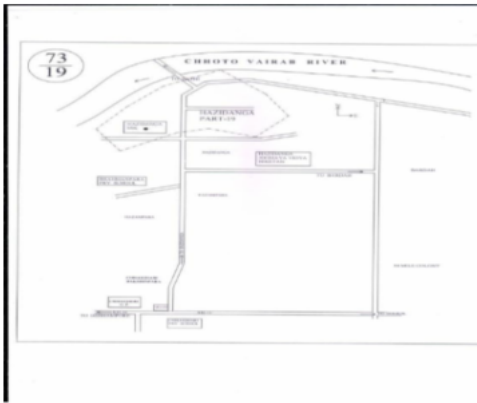

Nazri Naksha