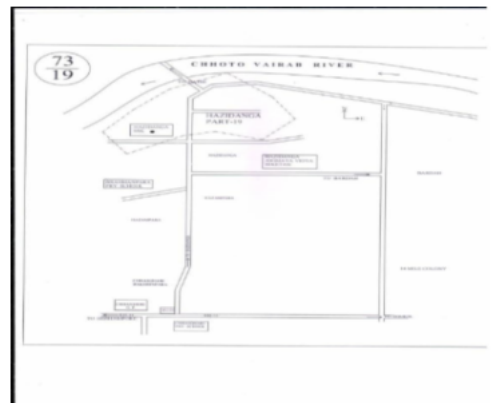

নির্বাচক নিবন্ধন আধিকারিকের স্বাক্ষর

Nazri Naksha

Google Map View

Polling Station Building Front View

Polling Station Front View

Cad View

Key MAP View

1 নাম : আলোয়া খাতুন পিতার নাম: আতর আলী সেখ বাড়ির নং : n0100 বয়স : 48 লিঙ্গ : মহিলা	DRC2532083 ফটো উপলব্ধ	2 নাম : রকিব সেখ মায়ের নাম: আলোয়া খাতুন বাড়ির নং : n0100 বয়স : 33 লিঙ্গ : পুরুষ	XMB1247378 ফটো উপলব্ধ	3 নাম : নূর ইসলাম সেখ পিতার নাম: আকসেদ সেখ বাড়ির নং : n0100 বয়স : 32 লিঙ্গ : পুরুষ	XMB1461391 ফটো উপলব্ধ
4 নাম : নূর মহম্মদ সেখ পিতার নাম: আকসেদ সেখ বাড়ির নং : n0100 বয়স : 31 লিঙ্গ : পুরুষ	XMB1461318 ফটো উপলব্ধ	5 নাম : আলোহা খাতুন বিবি স্বামীর নাম: কামরুজ্জামান সেখ বাড়ির নং : n0100 বয়স : 38 লিঙ্গ : মহিলা	XMB1247386 ফটো উপলব্ধ	6 নাম : সফর আলী সেখ পিতার নাম: আতর সেখ বাড়ির নং : n0100 বয়স : 56 লিঙ্গ : পুরুষ	WB/09/062/501400 ফটো উপলব্ধ
7 নাম : সুলেখা বিবি স্বামীর নাম: সফর আলি বাড়ির নং : n0100 বয়স : 46 লিঙ্গ : মহিলা	DRC2532091 ফটো উপলব্ধ	8 নাম : আঙ্গুরা বিবি স্বামীর নাম: মুকবল সেখ বাড়ির নং : 3 বয়স : 38 লিঙ্গ : মহিলা	XMB1016609 ফটো উপলব্ধ	9 নাম : রাজিব সেখ পিতার নাম: আতর আলি সেখ বাড়ির নং : n0100 বয়স : 32 লিঙ্গ : পুরুষ	XMB1246974 ফটো উপলব্ধ
10 নাম : রঞ্জিলা খাতুন বিবি স্বামীর নাম: রাকিব সেখ বাড়ির নং : n0100 বয়স : 30 লিঙ্গ : মহিলা	XMB1461144 ফটো উপলব্ধ	11 নাম : সুকেরা বেওয়া স্বামীর নাম: দরবারী সেখ বাড়ির নং : n0103 বয়স : 56 লিঙ্গ : মহিলা	DRC1347061 ফটো উপলব্ধ	12 নাম : মিনটু সেখ মায়ের নাম: সকেয়া বেওয়া বাড়ির নং : n0103 বয়স : 39 লিঙ্গ : পুরুষ	XMB0056762 ফটো উপলব্ধ
13 নাম : উজলা বিবি স্বামীর নাম: এরাজ সেখ বাড়ির নং : n0030 বয়স : 59 লিঙ্গ : মহিলা	WB/09/062/501497 ফটো উপলব্ধ	14 নাম : সাইনসা সেখ পিতার নাম: এরাজ সেখ বাড়ির নং : n0030 বয়স : 38 লিঙ্গ : পুরুষ	XMB1016567 ফটো উপলব্ধ	15 নাম : আনোয়ার সেখ পিতার নাম: রুমাল সেখ বাড়ির নং : n0030 বয়স : 63 লিঙ্গ : পুরুষ	WB/09/062/501498 ফটো উপলব্ধ
16 নাম : বাবলু সেখ পিতার নাম: সিরাজুদ্দিন সেখ বাড়ির নং : n0030 বয়স : 50 লিঙ্গ : পুরুষ	WB/09/062/501503 ফটো উপলব্ধ	17 নাম : সোনাভান বিবি স্বামীর নাম: বাবলু সেখ বাড়ির নং : n0030 বয়স : 45 লিঙ্গ : মহিলা	DRC2532208 ফটো উপলব্ধ	18 নাম : সরিফুল সেখ পিতার নাম: সিরাজ সেখ বাড়ির নং : n0030 বয়স : 43 লিঙ্গ : পুরুষ	DRC2532216 ফটো উপলব্ধ
19 নাম : মিনুয়ারা বিবি স্বামীর নাম: সাইনসা সেখ বাড়ির নং : n0030 বয়স : 35 লিঙ্গ : মহিলা	XMB1155738 ফটো উপলব্ধ	20 নাম : সখিনা বিবি স্বামীর নাম: রফিকুল সেখ বাড়ির নং : n0107 বয়স : 42 লিঙ্গ : মহিলা	WB/09/055/477100 ফটো উপলব্ধ	21 নাম : মানিক সেখ পিতার নাম: তেতু সেখ বাড়ির নং : n0084 বয়স : 59 লিঙ্গ : পুরুষ	WB/09/062/501362 ফটো উপলব্ধ
22 নাম : রামেশা বিবি স্বামীর নাম: মানিক সেখ বাড়ির নং : n0084 বয়স : 53 লিঙ্গ : মহিলা	WB/09/062/501363 ফটো উপলব্ধ	23 নাম : মেনকা খাতুন মায়ের নাম: আরেজান বেওয়া বাড়ির নং : n0084 বয়স : 45 লিঙ্গ : মহিলা	DRC2531499 ফটো উপলব্ধ	24 নাম : সেলিম সেখ মায়ের নাম: আরেজান বেওয়া বাড়ির নং : n0084 বয়স : 44 লিঙ্গ : পুরুষ	DRC2531507 ফটো উপলব্ধ
25 নাম : তাজমিরা বিবি স্বামীর নাম: সেলিম সেখ বাড়ির নং : n0084 বয়স : 35 লিঙ্গ : মহিলা	XMB1581735 ফটো উপলব্ধ	26 নাম : কম্পনা বিবি স্বামীর নাম: জয়লাল সেখ বাড়ির নং : n0175 বয়স : 27 লিঙ্গ : মহিলা	XMB1737303 ফটো উপলব্ধ	27 নাম : সীমা বিবি স্বামীর নাম: সফিকুল সেখ বাড়ির নং : n0179 বয়স : 28 লিঙ্গ : মহিলা	XMB1737345 ফটো উপলব্ধ
28 নাম : বাবলু সেখ পিতার নাম: কসিম সেখ বাড়ির নং : n0064 বয়স : 50 লিঙ্গ : পুরুষ	DRC2532364 ফটো উপলব্ধ	29 নাম : নাসিম সেখ পিতার নাম: কুমার সেখ বাড়ির নং : n0064 বয়স : 35 লিঙ্গ : পুরুষ	XMB1247204 ফটো উপলব্ধ	30 নাম : অমিতা বিবি স্বামীর নাম: বাবলু সেখ বাড়ির নং : n0064 বয়স : 53 লিঙ্গ : মহিলা	DRC2532372 ফটো উপলব্ধ