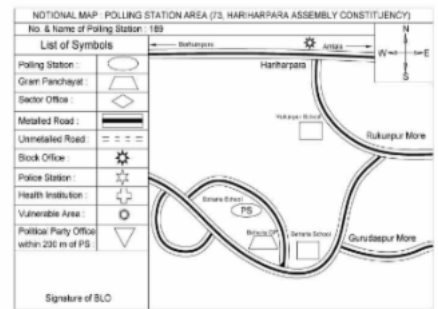

Key MAP View