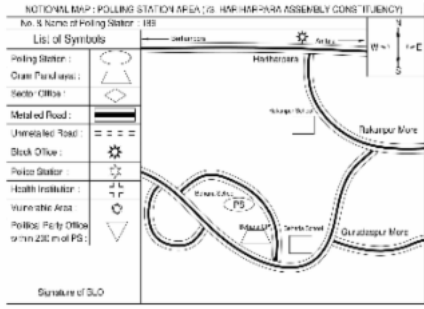

Nazri Naksha