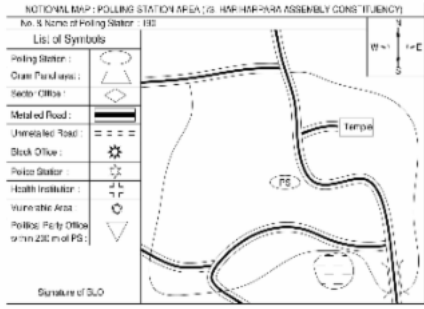

Nazri Naksha