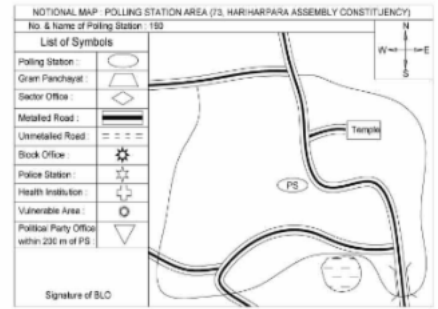

Key MAP View