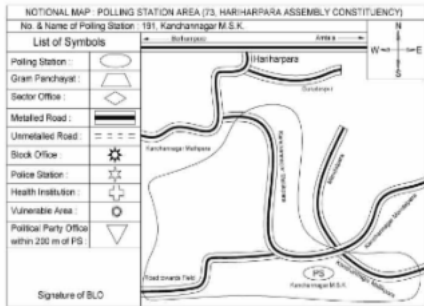

নির্বাচক নিবন্ধন আধিকারিকের স্বাক্ষর

Nazri Naksha

Google Map View

Polling Station Building Front View

Polling Station Front View

Cad View

Key MAP View

বিধানসভা নির্বাচনক্ষেত্রের নং, নাম : 73-হরিহরপাড়া
ভাগ নং, নাম : 1-পাড়া-কাঞ্চননগর, মল্লিকপাড়া,