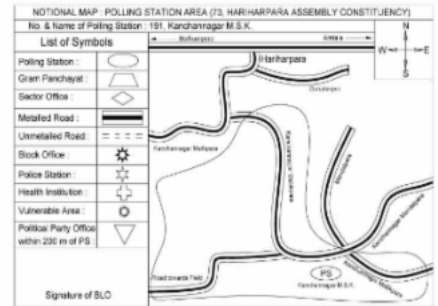

নির্বাচক নিবন্ধন আধিকারিকের স্বাক্ষর

Nazri Naksha

Google Map View

Polling Station Building Front View

Polling Station Front View

Cad View

Key MAP View

বিধানসভা নির্বাচনক্ষেত্রের নং, নাম : 73-হরিহরপাড়া
ভাগ নং, নাম : 1-পাড়া-কাঞ্চননগর, মল্লিকপাড়া,