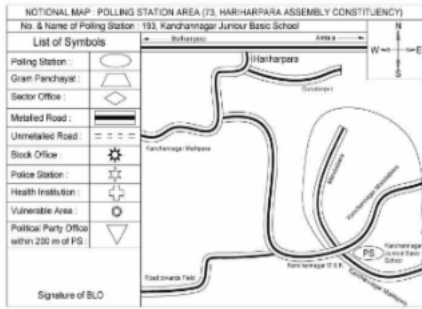

নির্বাচক নিবন্ধন আধিকারিকের স্বাক্ষর

Nazri Naksha

Google Map View

Polling Station Building Front View

Polling Station Front View

Cad View

Key MAP View

1 নাম : সরিফা বিবি স্বামীর নাম: জমিরদ্দি সেখ বাড়ির নং : n0026 বয়স : 51 লিঙ্গ : মহিলা ফটো উপলব্ধ	WB/09/062/171486	2 নাম : রেনুকা বিবি স্বামীর নাম: নাজির সেখ বাড়ির নং : n0070 বয়স : 49 লিঙ্গ : মহিলা ফটো উপলব্ধ	DRC2421287	3 নাম : কারিমন বিবি স্বামীর নাম: ইজাজুল মণ্ডল বাড়ির নং : n0024 বয়স : 67 লিঙ্গ : মহিলা ফটো উপলব্ধ	WB/09/062/171217
4 নাম : সাইফুল সেখ পিতার নাম: তানসান সেখ বাড়ির নং : n0146 বয়স : 38 লিঙ্গ : পুরুষ ফটো উপলব্ধ	DRC2624823	5 নাম : সেরফুল সেখ পিতার নাম: তানসান সেখ বাড়ির নং : n0146 বয়স : 30 লিঙ্গ : পুরুষ ফটো উপলব্ধ	XMB1532019	6 নাম : আসরাফ সেখ পিতার নাম: বারি সেখ বাড়ির নং : n0146 বয়স : 56 লিঙ্গ : পুরুষ ফটো উপলব্ধ	WB/09/062/171307
7 নাম : রাবিয়া বিবি স্বামীর নাম: আসরাফ সেখ বাড়ির নং : n0146 বয়স : 37 লিঙ্গ : মহিলা ফটো উপলব্ধ	DRC2814408	8 নাম : বুলুয়ারা বিবি স্বামীর নাম: আজিজুল মণ্ডল বাড়ির নং : n0012 বয়স : 57 লিঙ্গ : মহিলা ফটো উপলব্ধ	DRC2034668	9 নাম : জাকিরুল সেখ পিতার নাম: জমিরদ্দি সেখ বাড়ির নং : n0026 বয়স : 29 লিঙ্গ : পুরুষ ফটো উপলব্ধ	XMB1698448
10 নাম : নারগিস বিবি স্বামীর নাম: আসমত সেখ বাড়ির নং : n0129 বয়স : 36 লিঙ্গ : মহিলা ফটো উপলব্ধ	XMB0975607	11 নাম : আসমত সেখ পিতার নাম: আসাদ সেখ বাড়ির নং : n0129 বয়স : 42 লিঙ্গ : পুরুষ ফটো উপলব্ধ	DRC2268373	12 নাম : পারুল্লা বিবি স্বামীর নাম: জালারদ্দি সেখ বাড়ির নং : n0129 বয়স : 42 লিঙ্গ : মহিলা ফটো উপলব্ধ	DRC2034957
13 নাম : সেখ জালারদ্দি পিতার নাম: আবলোয় সেখ বাড়ির নং : n0129 বয়স : 53 লিঙ্গ : পুরুষ ফটো উপলব্ধ	WB/09/062/171320	14 নাম : বীবি সরোলা স্বামীর নাম: আবলোয় সেখ বাড়ির নং : n0129 বয়স : 89 লিঙ্গ : মহিলা ফটো উপলব্ধ	WB/09/062/171319	15 নাম : নিউটন সেখ পিতার নাম: মসেরদ্দিন সেখ বাড়ির নং : n0124 বয়স : 31 লিঙ্গ : পুরুষ ফটো উপলব্ধ	XMB1413749
16 নাম : মানোয়ারা বিবি স্বামীর নাম: মসেরদ্দি সেখ বাড়ির নং : n0124 বয়স : 63 লিঙ্গ : মহিলা ফটো উপলব্ধ	WB/09/062/171337	17 নাম : সালেহার বিবি স্বামীর নাম: নুরমান সেখ বাড়ির নং : n0124 বয়স : 76 লিঙ্গ : মহিলা ফটো উপলব্ধ	WB/09/062/171335	18 নাম : আসগার সেখ পিতার নাম: আসাদ আলী সেখ বাড়ির নং : n0111 বয়স : 49 লিঙ্গ : পুরুষ ফটো উপলব্ধ	WB/09/062/171389
19 নাম : সাবিনা বিবি স্বামীর নাম: আসরাফ আলি সেখ বাড়ির নং : n0111 বয়স : 42 লিঙ্গ : মহিলা ফটো উপলব্ধ	DRC2268480	20 নাম : আসরাফ আলি সেখ পিতার নাম: আসাদ আলী সেখ বাড়ির নং : n0111 বয়স : 55 লিঙ্গ : পুরুষ ফটো উপলব্ধ	WB/09/062/171388	21 নাম : ফজিলা বিবি স্বামীর নাম: আসাদ আলী সেখ বাড়ির নং : n0111 বয়স : 73 লিঙ্গ : মহিলা ফটো উপলব্ধ	WB/09/062/171387
22 নাম : জুলেখা বিবি স্বামীর নাম: লালচাঁদ মণ্ডল বাড়ির নং : n0002 বয়স : 27 লিঙ্গ : মহিলা ফটো উপলব্ধ	XMB1771237	23 নাম : রাফিউল হক পিতার নাম: জামারুল হক বাড়ির নং : N0077 বয়স : 26 লিঙ্গ : পুরুষ ফটো উপলব্ধ	XMB1822964	24 নাম : হাসিনা বিবি স্বামীর নাম: হাসিবুর মন্ডল বাড়ির নং : N0164 বয়স : 28 লিঙ্গ : মহিলা ফটো উপলব্ধ	XMB1822980
25 নাম : খাদিজা খাতুন বিবি স্বামীর নাম: মহবুল সেখ বাড়ির নং : N0100 বয়স : 29 লিঙ্গ : মহিলা ফটো উপলব্ধ	XMB1823004	26 নাম : সেরিনা বিবি স্বামীর নাম: মর্ত্তজ সেখ বাড়ির নং : n0105 বয়স : 36 লিঙ্গ : মহিলা ফটো উপলব্ধ	XMB1413541	27 নাম : জুলেখা বিবি স্বামীর নাম: শাজাহান বিশ্বাস বাড়ির নং : N0117 বয়স : 28 লিঙ্গ : মহিলা ফটো উপলব্ধ	XMB1823152
28 নাম : ফিরোজা বেগম স্বামীর নাম: জাফরুল ইসলাম বাড়ির নং : N0039 বয়স : 38 লিঙ্গ : মহিলা ফটো উপলব্ধ	XMB1845817	29 নাম : খুশিনা বিবি স্বামীর নাম: হালিম সেখ বাড়ির নং : n0106 বয়স : 26 লিঙ্গ : মহিলা ফটো উপলব্ধ	XMB1845825	30 নাম : জাহান্নারা বিবি স্বামীর নাম: মোস্তাফা সেখ বাড়ির নং : n0105 বয়স : 56 লিঙ্গ : মহিলা ফটো উপলব্ধ	DRC1448844