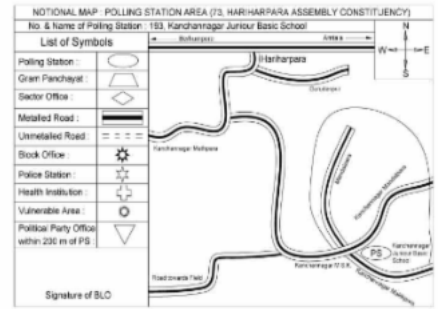

নির্বাচক নিবন্ধন আধিকারিকের স্বাক্ষর

Nazri Naksha

Google Map View

Polling Station Building Front View

Polling Station Front View

Cad View

Key MAP View

1 নাম : সরিফা বিবি স্বামীর নাম: জমিরদ্দি সেখ বাড়ির নং : n0026 বয়স : 51 লিঙ্গ : মহিলা ফটো উপলব্ধ	WB/09/062/171486	2 নাম : রেনুকা বিবি স্বামীর নাম: নাজির সেখ বাড়ির নং : n0070 বয়স : 49 লিঙ্গ : মহিলা ফটো উপলব্ধ	DRC2421287	3 নাম : কারিমন বিবি স্বামীর নাম: ইজাজুল মণ্ডল বাড়ির নং : n0024 বয়স : 67 লিঙ্গ : মহিলা ফটো উপলব্ধ	WB/09/062/171217
4 নাম : সাইফুল সেখ পিতার নাম: তানসান সেখ বাড়ির নং : n0146 বয়স : 38 লিঙ্গ : পুরুষ ফটো উপলব্ধ	DRC2624823	5 নাম : সেরফুল সেখ পিতার নাম: তানসান সেখ বাড়ির নং : n0146 বয়স : 30 লিঙ্গ : পুরুষ ফটো উপলব্ধ	XMB1532019	6 নাম : আসরাফ সেখ পিতার নাম: বারি সেখ বাড়ির নং : n0146 বয়স : 56 লিঙ্গ : পুরুষ ফটো উপলব্ধ	WB/09/062/171307
7 নাম : রাবিয়া বিবি স্বামীর নাম: আসরাফ সেখ বাড়ির নং : n0146 বয়স : 37 লিঙ্গ : মহিলা ফটো উপলব্ধ	DRC2814408	8 নাম : বুলুয়ারা বিবি স্বামীর নাম: আজিজুল মণ্ডল বাড়ির নং : n0012 বয়স : 57 লিঙ্গ : মহিলা ফটো উপলব্ধ	DRC2034668	9 নাম : জাকিরুল সেখ পিতার নাম: জমিরদ্দি সেখ বাড়ির নং : n0026 বয়স : 29 লিঙ্গ : পুরুষ ফটো উপলব্ধ	XMB1698448
10 নাম : নারগিস বিবি স্বামীর নাম: আসমত সেখ বাড়ির নং : n0129 বয়স : 36 লিঙ্গ : মহিলা ফটো উপলব্ধ	XMB0975607	11 নাম : আসমত সেখ পিতার নাম: আসাদ সেখ বাড়ির নং : n0129 বয়স : 42 লিঙ্গ : পুরুষ ফটো উপলব্ধ	DRC2268373	12 নাম : পারুল্লা বিবি স্বামীর নাম: জালারদ্দি সেখ বাড়ির নং : n0129 বয়স : 42 লিঙ্গ : মহিলা ফটো উপলব্ধ	DRC2034957
13 নাম : সেখ জালারদ্দি পিতার নাম: আবলোয় সেখ বাড়ির নং : n0129 বয়স : 53 লিঙ্গ : পুরুষ ফটো উপলব্ধ	WB/09/062/171320	14 নাম : বীবি সরোলা স্বামীর নাম: আবলোয় সেখ বাড়ির নং : n0129 বয়স : 89 লিঙ্গ : মহিলা ফটো উপলব্ধ	WB/09/062/171319	15 নাম : নিউটন সেখ পিতার নাম: মসেরদ্দিন সেখ বাড়ির নং : n0124 বয়স : 31 লিঙ্গ : পুরুষ ফটো উপলব্ধ	XMB1413749
16 নাম : মানোয়ারা বিবি স্বামীর নাম: মসেরদ্দি সেখ বাড়ির নং : n0124 বয়স : 63 লিঙ্গ : মহিলা ফটো উপলব্ধ	WB/09/062/171337	17 নাম : সালেহার বিবি স্বামীর নাম: নুরমান সেখ বাড়ির নং : n0124 বয়স : 76 লিঙ্গ : মহিলা ফটো উপলব্ধ	WB/09/062/171335	18 নাম : আসগার সেখ পিতার নাম: আসাদ আলী সেখ বাড়ির নং : n0111 বয়স : 49 লিঙ্গ : পুরুষ ফটো উপলব্ধ	WB/09/062/171389
19 নাম : সাবিনা বিবি স্বামীর নাম: আসরাফ আলি সেখ বাড়ির নং : n0111 বয়স : 42 লিঙ্গ : মহিলা ফটো উপলব্ধ	DRC2268480	20 নাম : আসরাফ আলি সেখ পিতার নাম: আসাদ আলী সেখ বাড়ির নং : n0111 বয়স : 55 লিঙ্গ : পুরুষ ফটো উপলব্ধ	WB/09/062/171388	21 নাম : ফজিলা বিবি স্বামীর নাম: আসাদ আলী সেখ বাড়ির নং : n0111 বয়স : 73 লিঙ্গ : মহিলা ফটো উপলব্ধ	WB/09/062/171387
22 নাম : জুলেখা বিবি স্বামীর নাম: লালচাঁদ মণ্ডল বাড়ির নং : n0002 বয়স : 27 লিঙ্গ : মহিলা ফটো উপলব্ধ	XMB1771237	23 নাম : রাফিউল হক পিতার নাম: জামারুল হক বাড়ির নং : N0077 বয়স : 26 লিঙ্গ : পুরুষ ফটো উপলব্ধ	XMB1822964	24 নাম : হাসিনা বিবি স্বামীর নাম: হাসিবুর মন্ডল বাড়ির নং : N0164 বয়স : 28 লিঙ্গ : মহিলা ফটো উপলব্ধ	XMB1822980
25 নাম : খাদিজা খাতুন বিবি স্বামীর নাম: মহবুল সেখ বাড়ির নং : N0100 বয়স : 29 লিঙ্গ : মহিলা ফটো উপলব্ধ	XMB1823004	26 নাম : সেরিনা বিবি স্বামীর নাম: মর্ত্তজ সেখ বাড়ির নং : n0105 বয়স : 36 লিঙ্গ : মহিলা ফটো উপলব্ধ	XMB1413541	27 নাম : জুলেখা বিবি স্বামীর নাম: শাজাহান বিশ্বাস বাড়ির নং : N0117 বয়স : 28 লিঙ্গ : মহিলা ফটো উপলব্ধ	XMB1823152
28 নাম : ফিরোজা বেগম স্বামীর নাম: জাফরুল ইসলাম বাড়ির নং : N0039 বয়স : 38 লিঙ্গ : মহিলা ফটো উপলব্ধ	XMB1845817	29 নাম : খুশিনা বিবি স্বামীর নাম: হালিম সেখ বাড়ির নং : n0106 বয়স : 26 লিঙ্গ : মহিলা ফটো উপলব্ধ	XMB1845825	30 নাম : জাহান্নারা বিবি স্বামীর নাম: মোস্তাফা সেখ বাড়ির নং : n0105 বয়স : 56 লিঙ্গ : মহিলা ফটো উপলব্ধ	DRC1448844